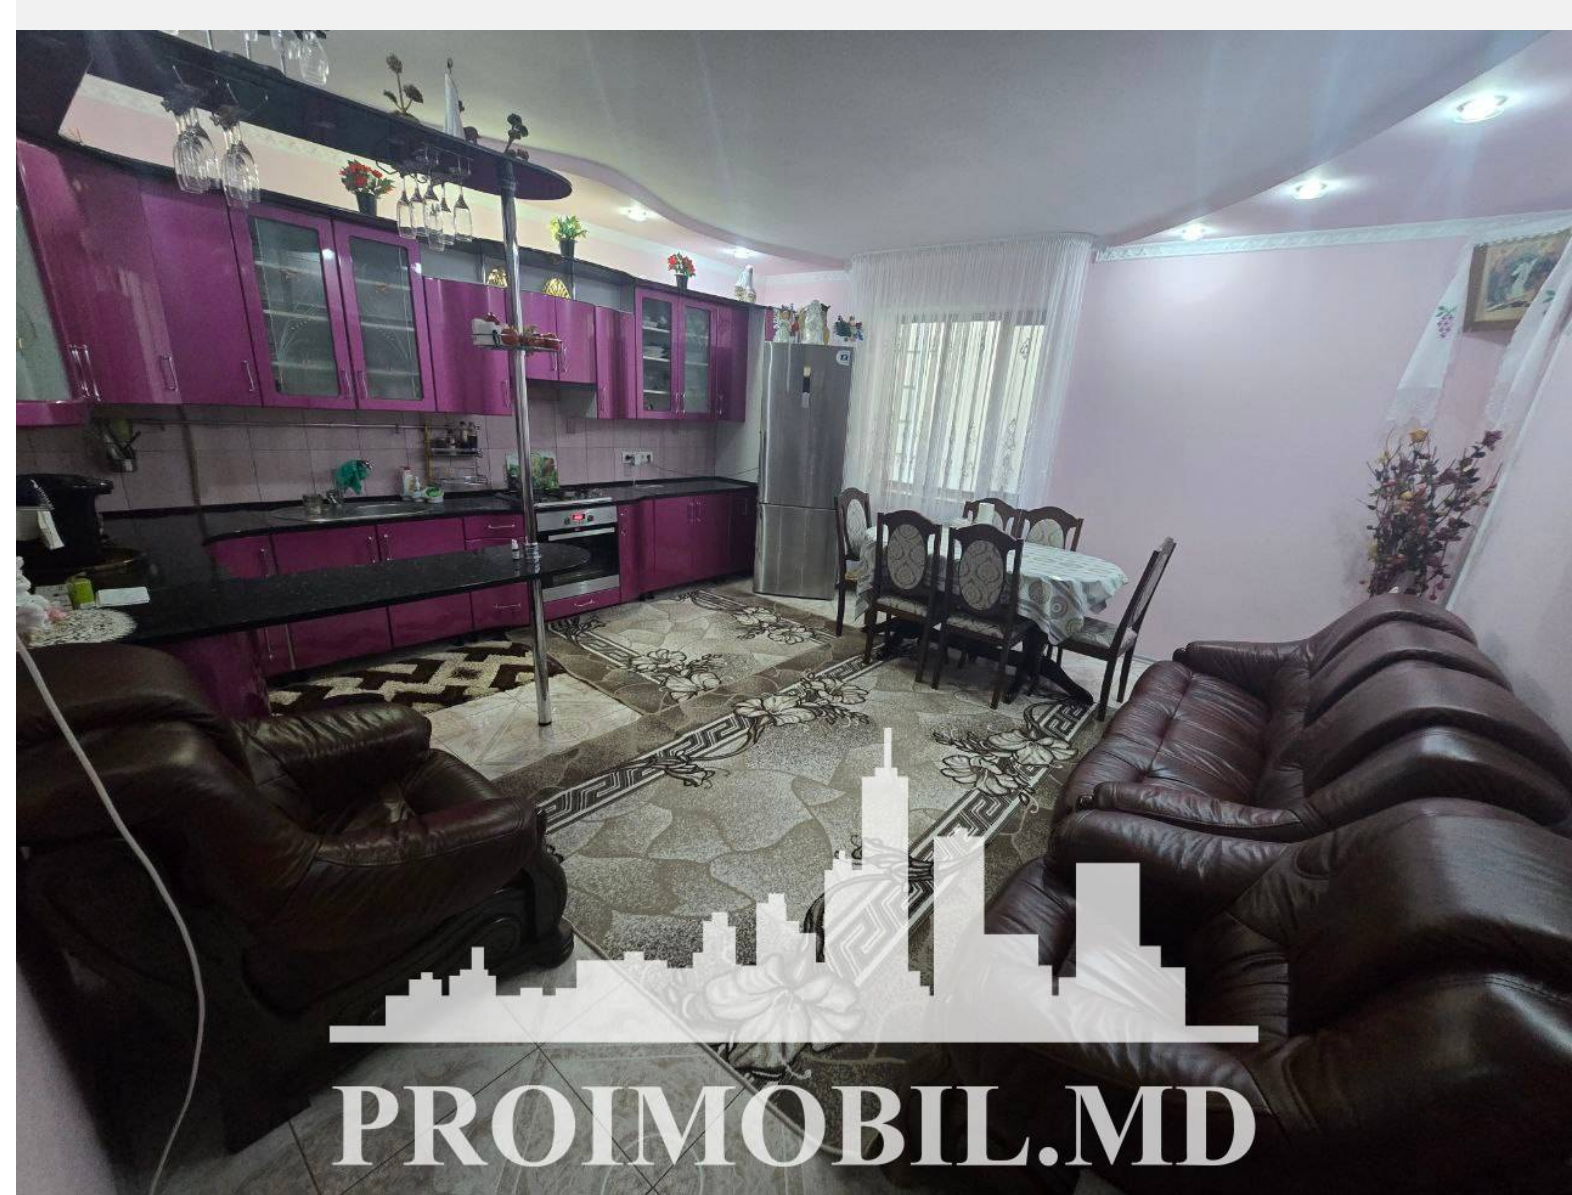

PROIMOBIL.MD