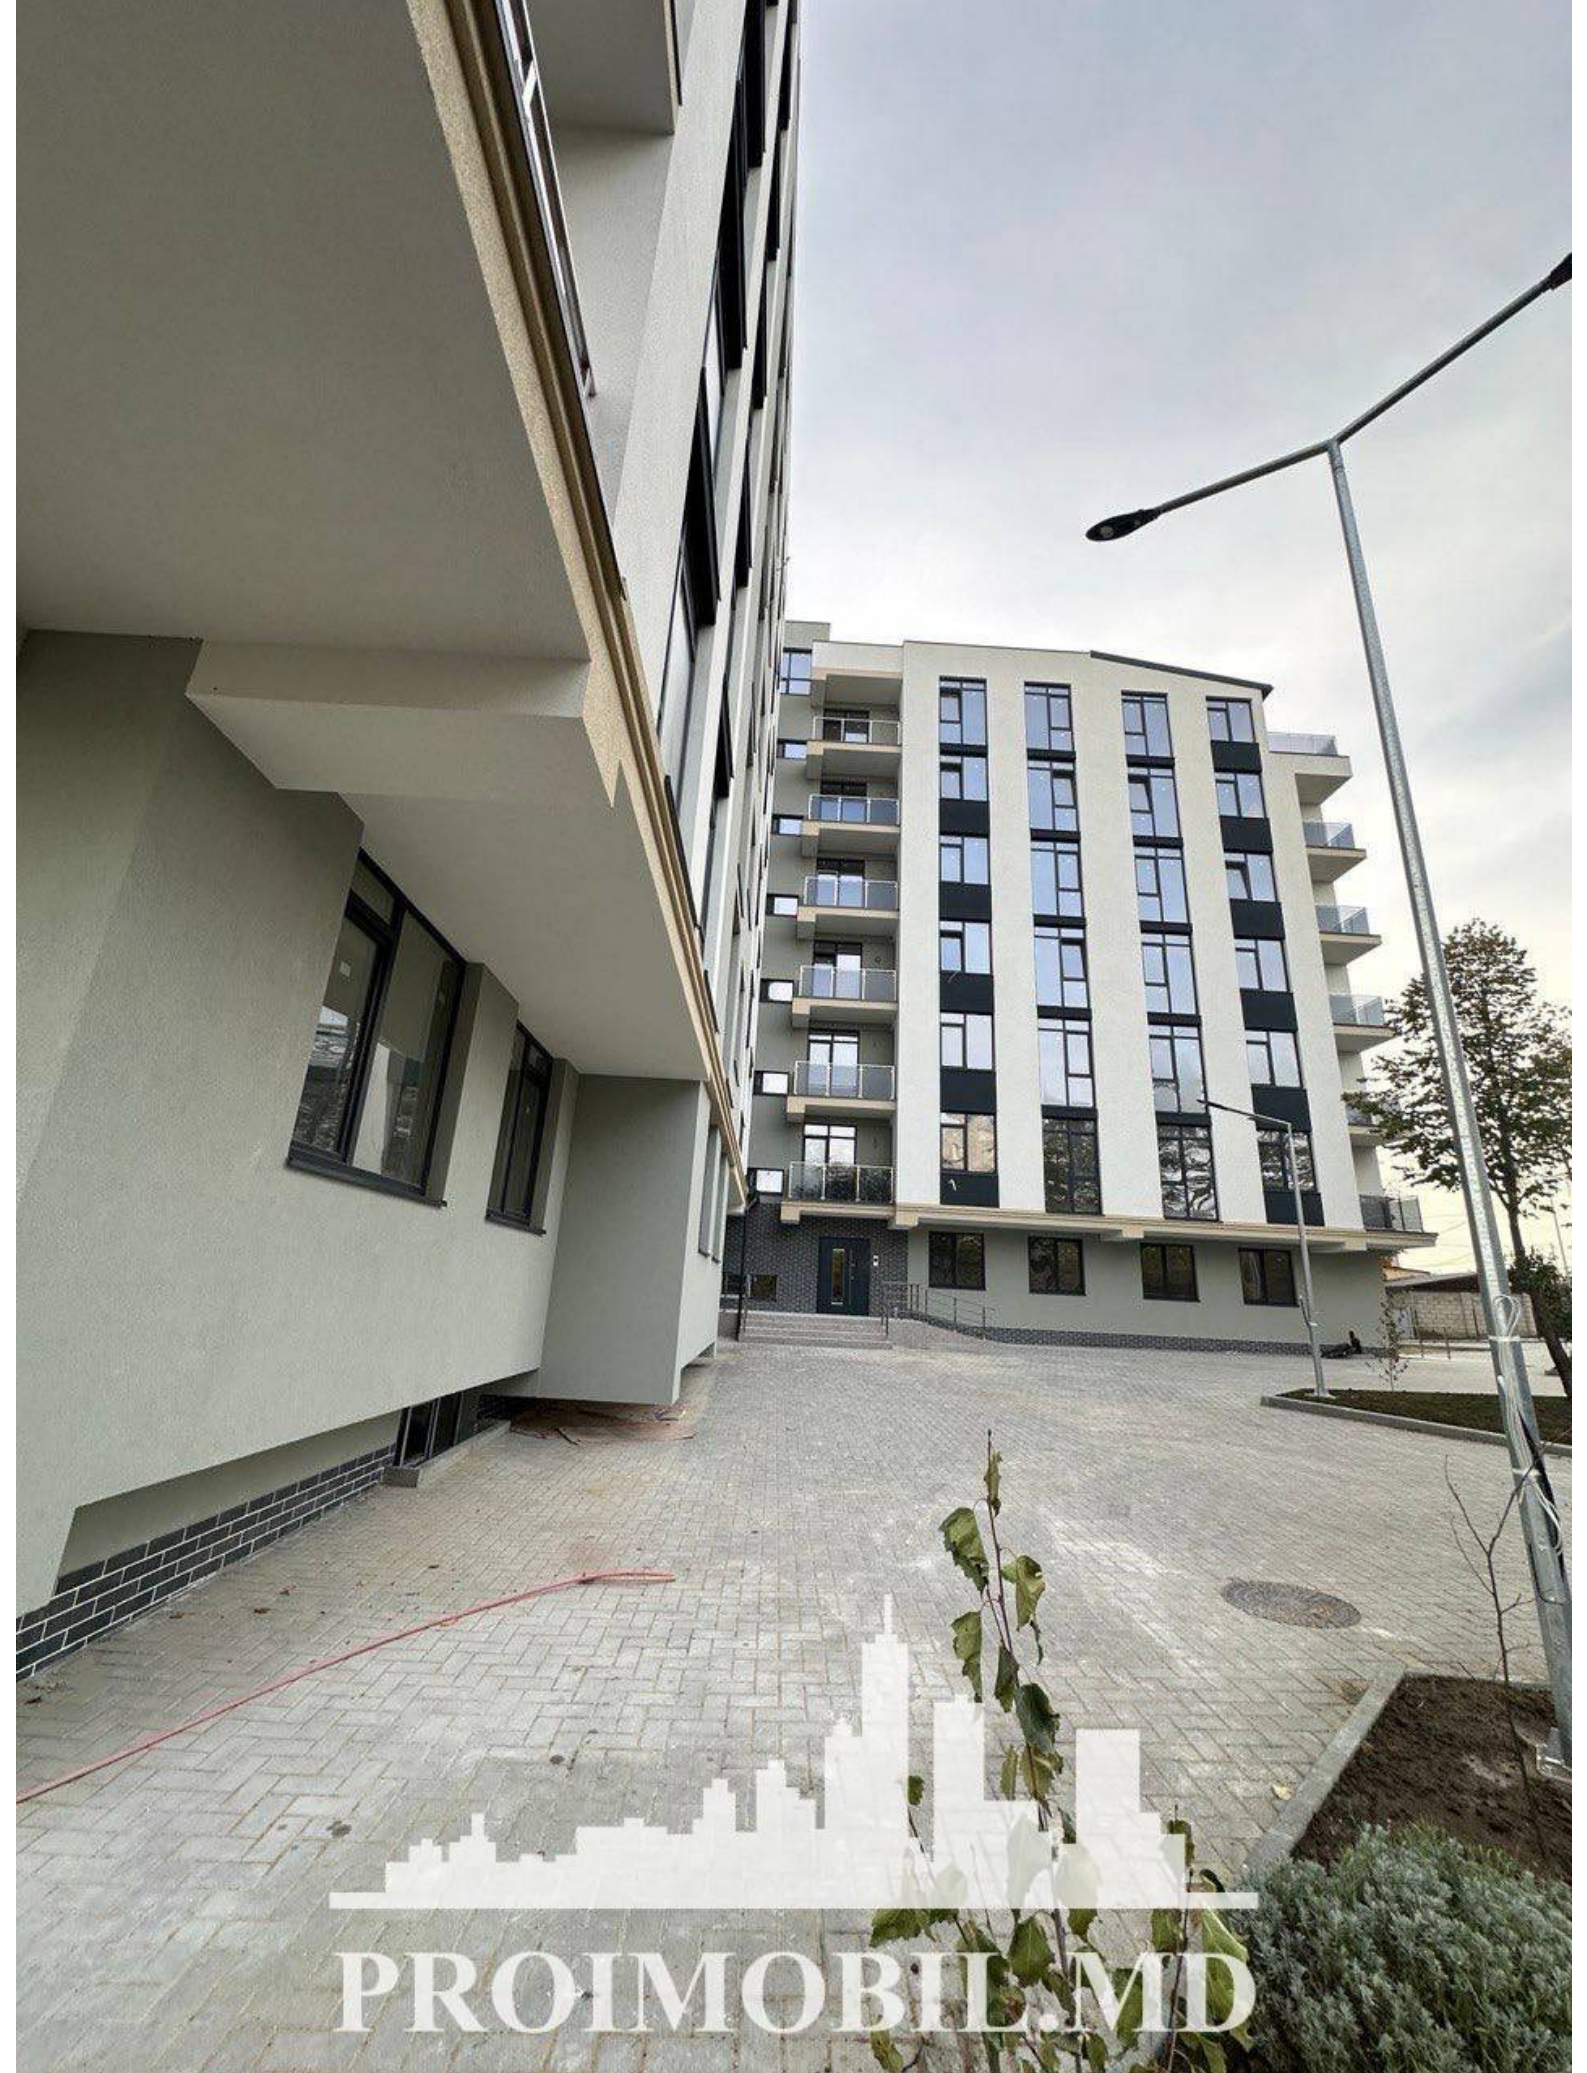

PROIMOBIL.MD