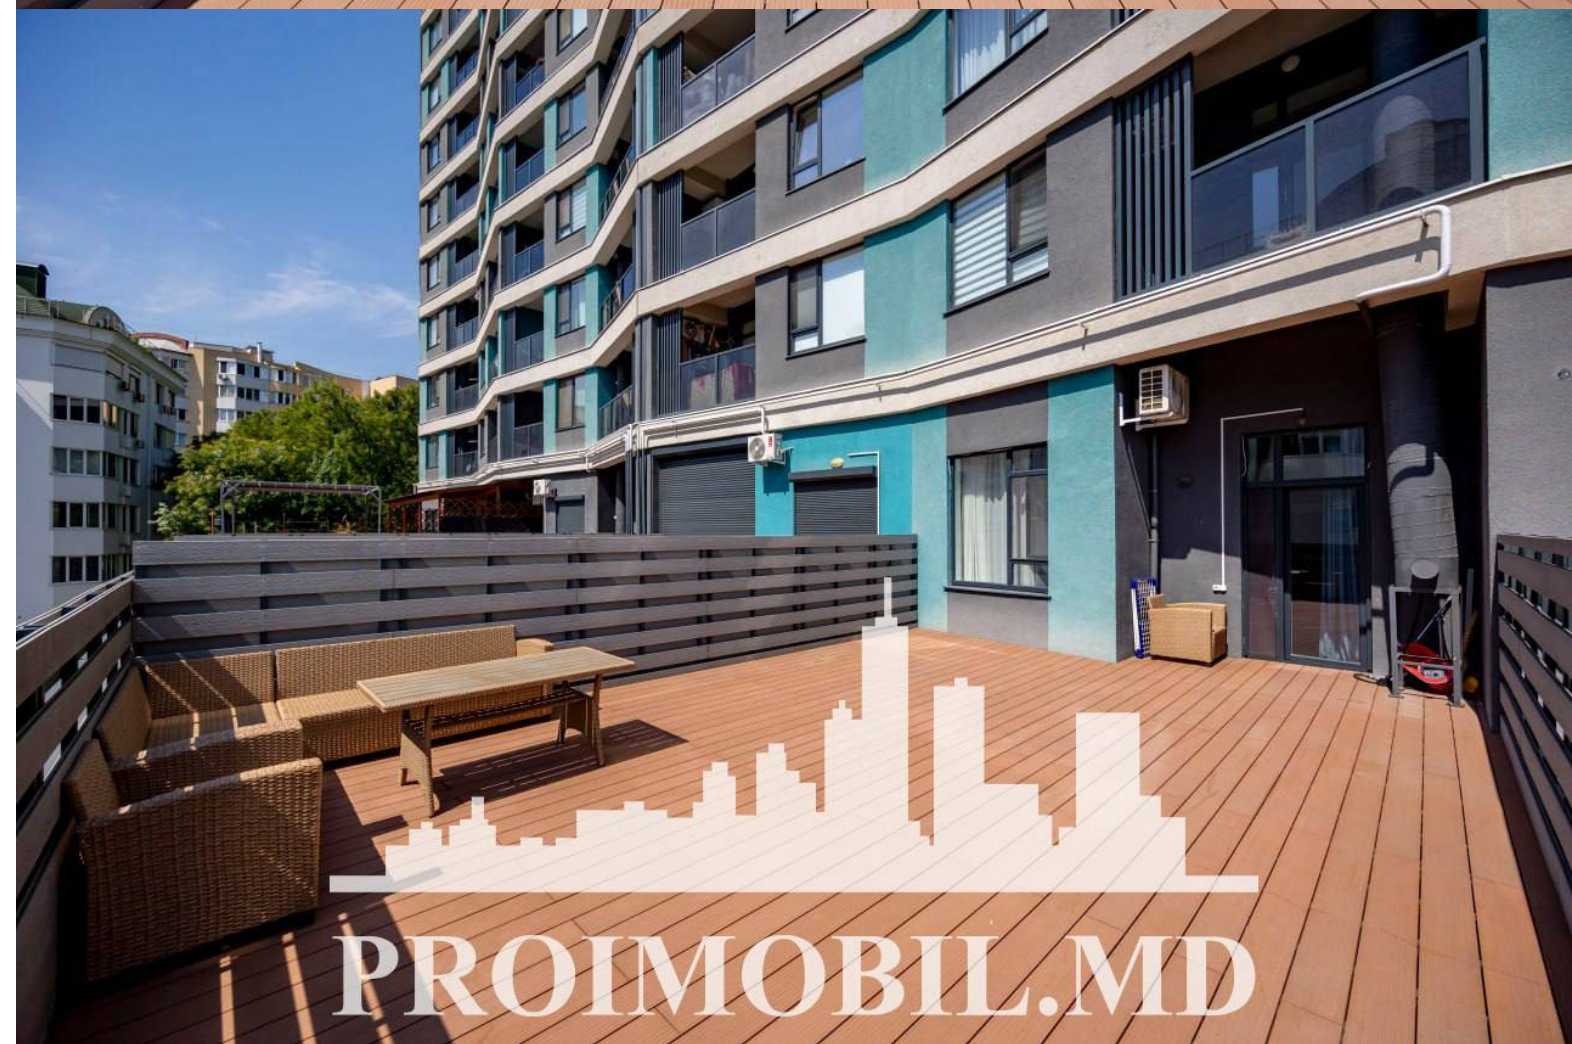

PROIMOBIL.MD