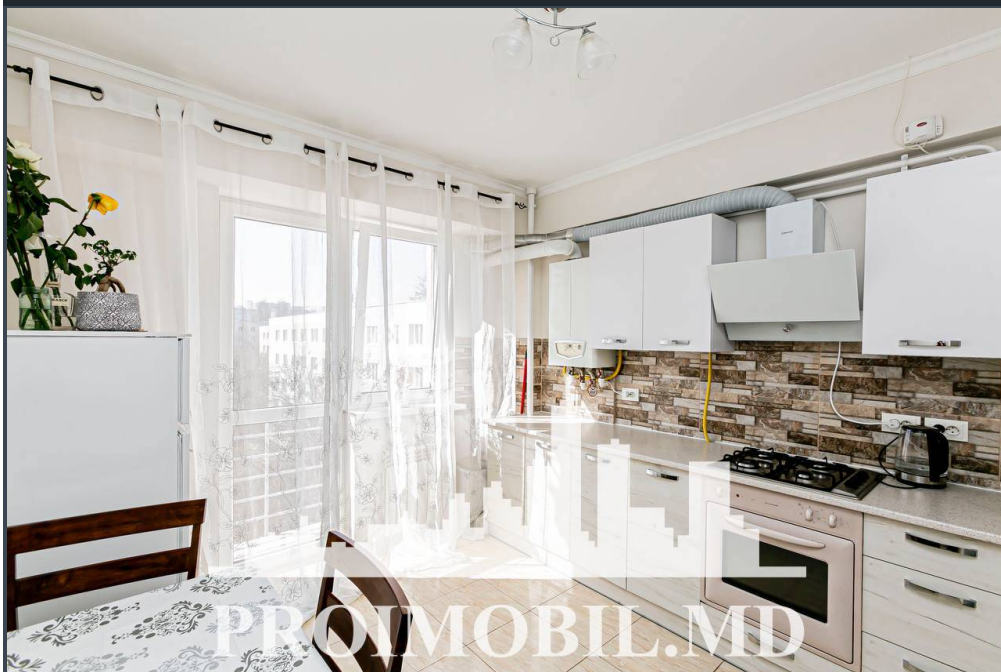

Chișinău, Telecentru - 600€

Suprafața totală - 71 m²
Tip ofertă - Chirie
Camere - 2
Starea - Reparație euro
Grup sanitar - 2
Tip construcție - Nouă
Etaj - 4
Etaje - 10
Balcon - 2
Dormitoare - 2
Înălțimea tavanului - 0.00
Planul clădirii - IND (individual)
Loc de parcare - Deschisă

Se oferă spre chirie apartament, amplasat în **sect. Telecentru, str. Gheorghe Cașu**. Suprafața totală de **71 mp, etajul 4 din 10**.
Compartimentat în: 2 dormitoare, bucatărie, 2 blocuri sanitare, 2 balcoane, antreu.