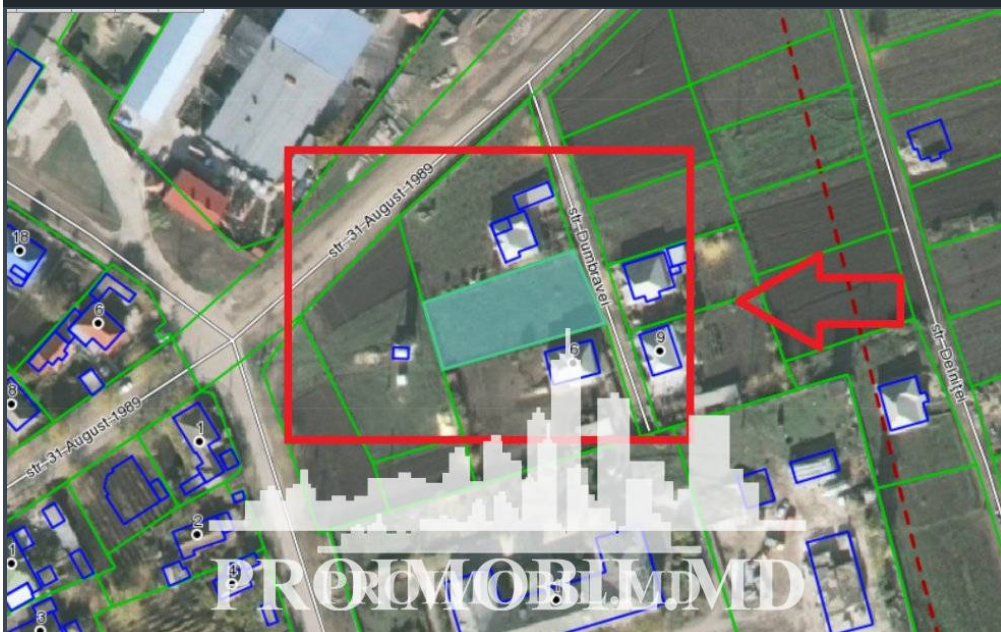

Anenii Noi, Anenii Noi - 15000€

Suprafața totală - 10 ar
Tip - Pentru construcții

Spre vânzare se oferă teren pentru construcții, situat în rn. Anenii Noi, st. Merenii Noi. Suprafața totală 10 ari. Perfect pentru construcția unei case, vile!

* Conectat la toate comunicațiile
(s.t.)

Zonă cu infrastructură dezvoltată și acces la transport public în orice direcție! În apropiere de: magazin, stație de transport, farmacie, bancă, spital, școală, etc.