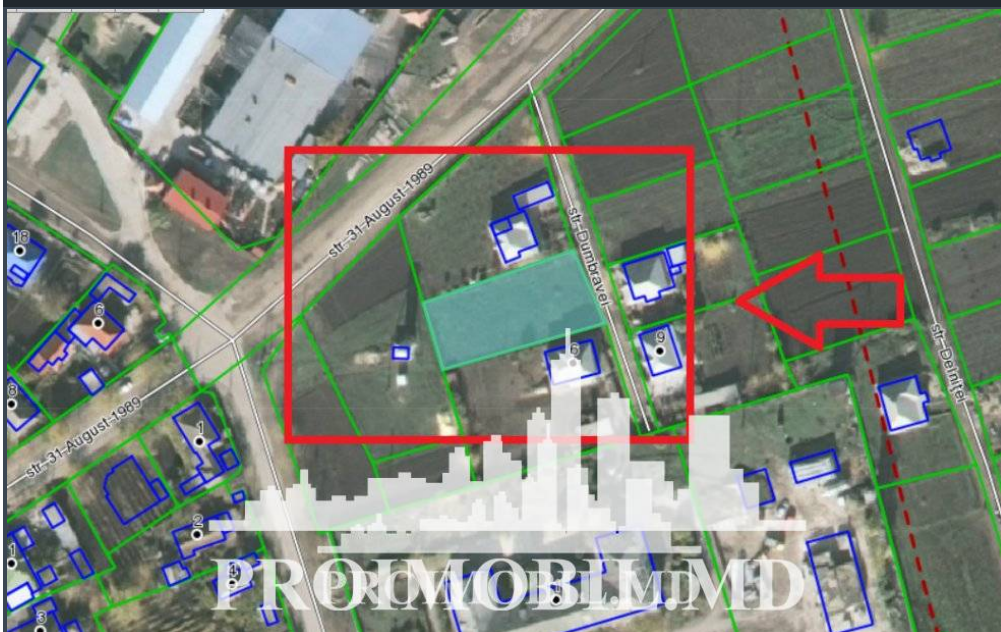

Anenii Noi, Anenii Noi - 15000€

Suprafața totală - 10 ar  
Tip - Pentru construcții

Spre vânzare se oferă teren pentru construcții, situat în rn. Anenii Noi, st. Merenii Noi. Suprafața totală 10 ari. Perfect pentru construcția unei case, vile!

\* Conectat la toate comunicațiile  
(s.t.)

Zonă cu infrastructură dezvoltată și acces la transport public în orice direcție! În apropiere de: magazin, stație de transport, farmacie, bancă, spital, școală, etc.