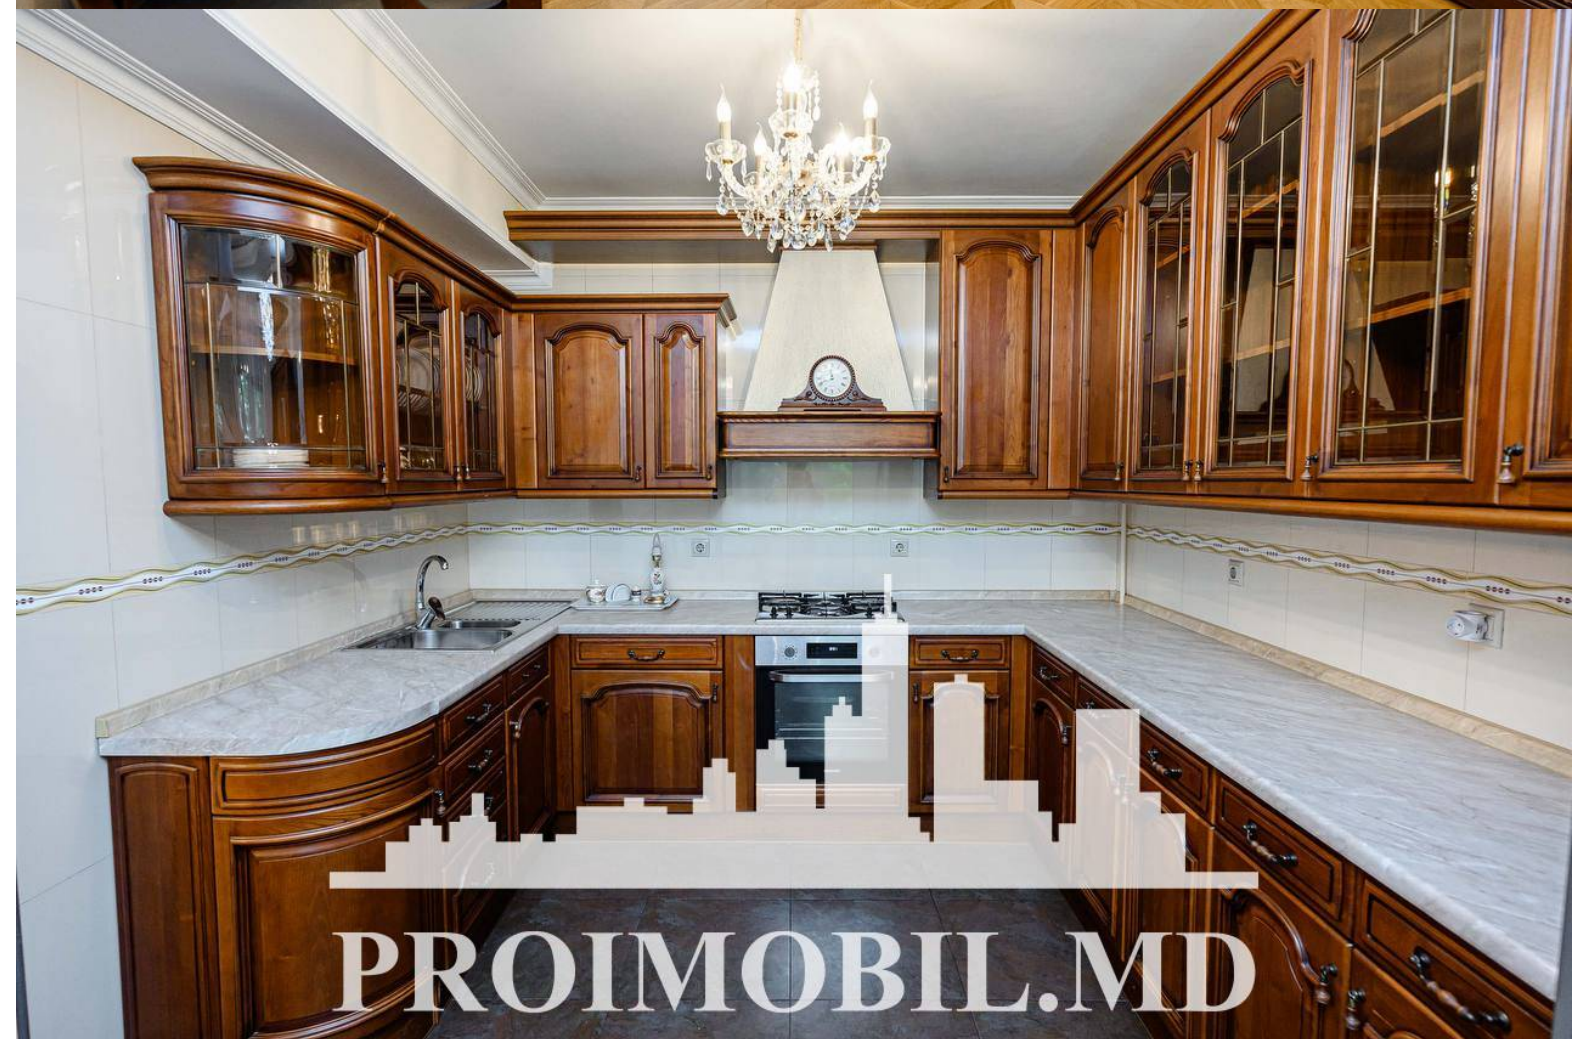

PROIMOBIL.MD