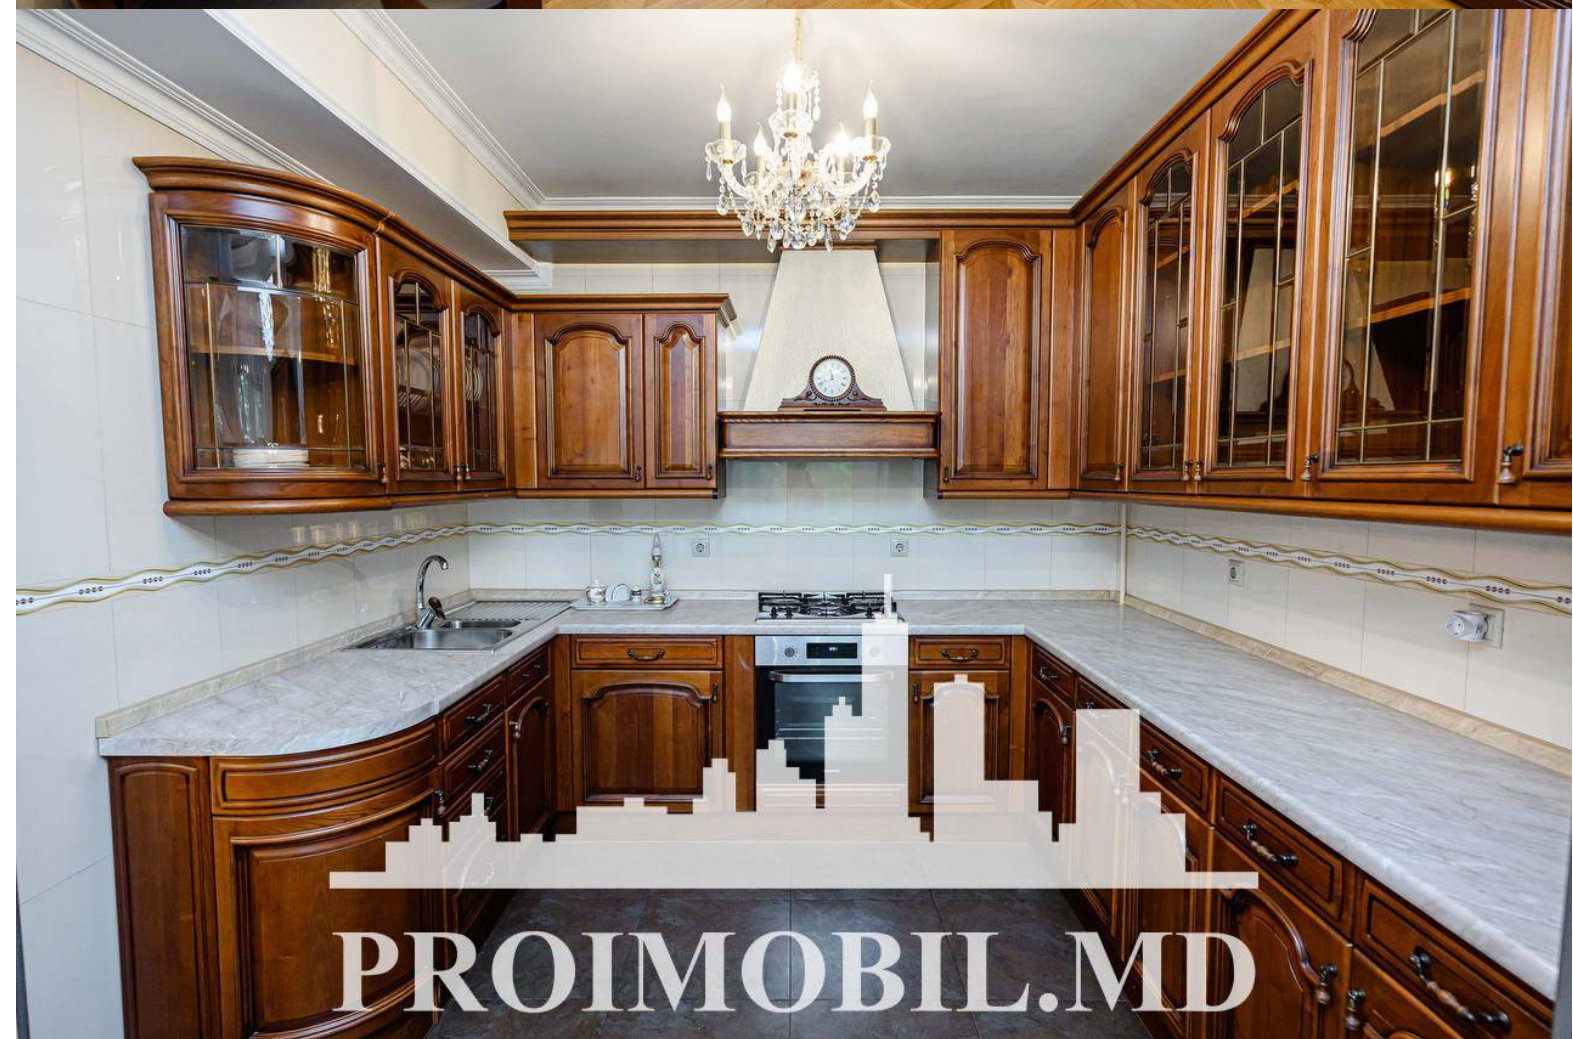

PROIMOBIL.MD