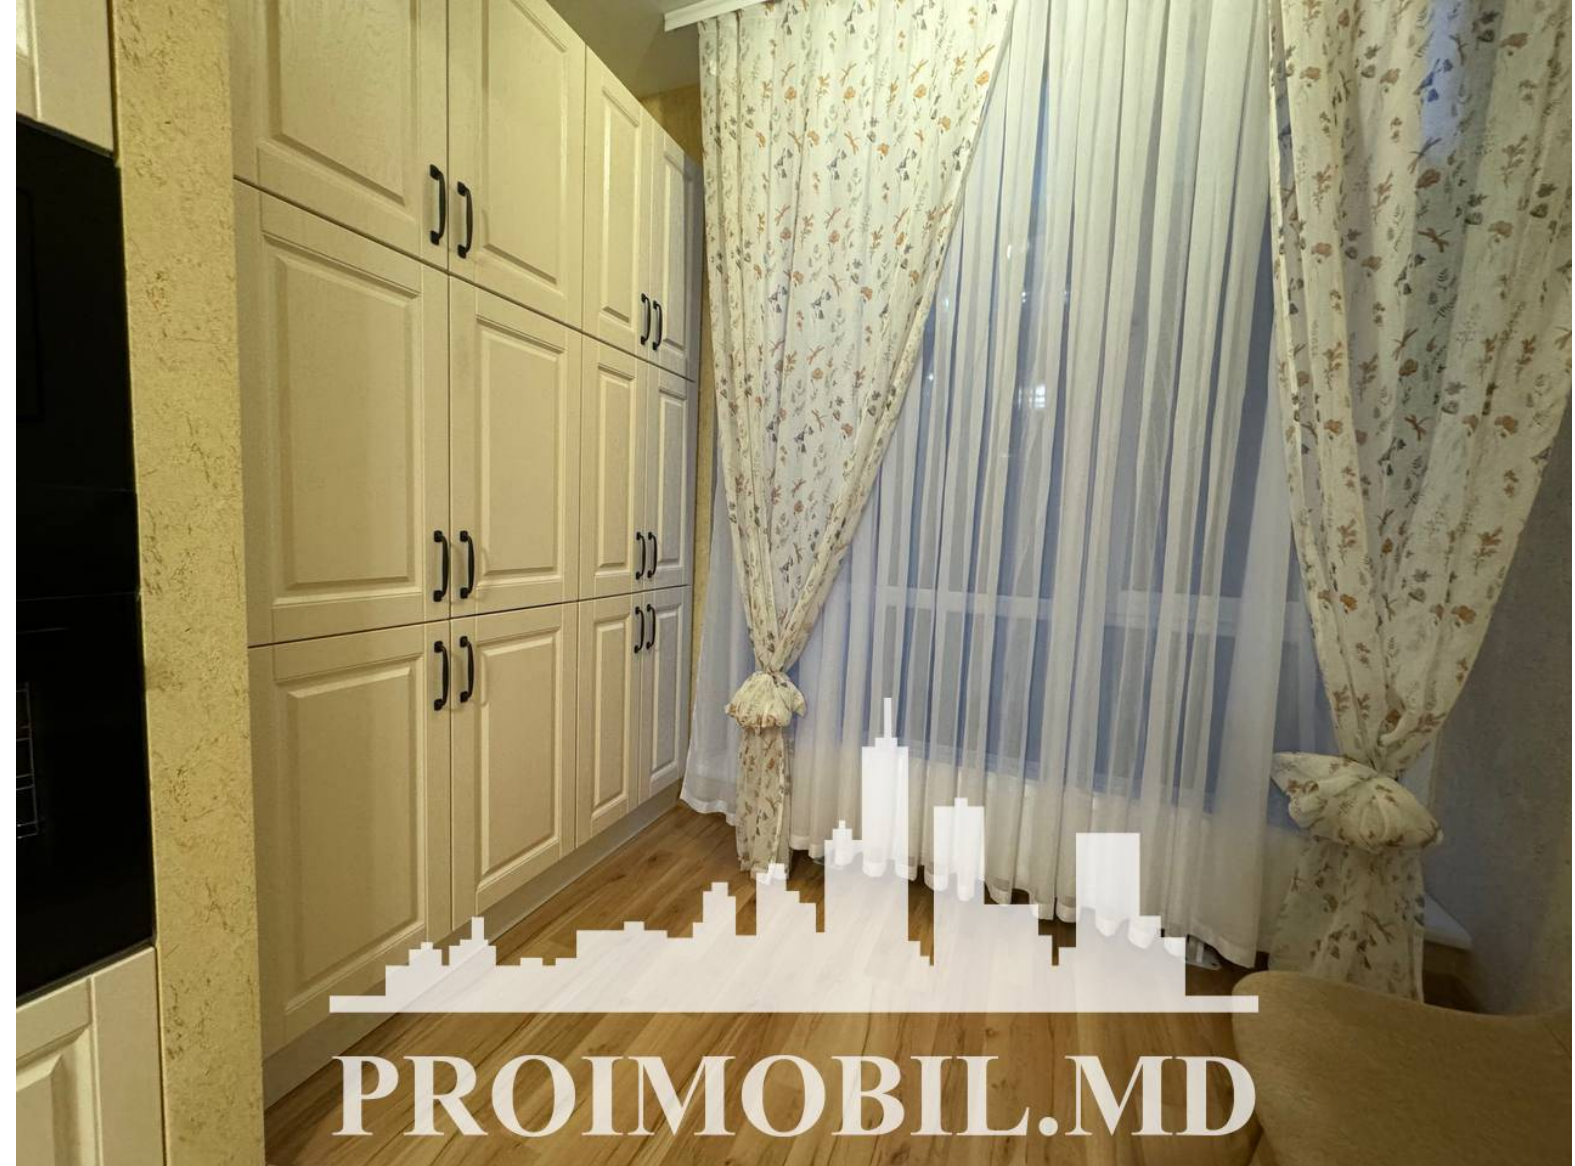

PROIMOBIL.MD