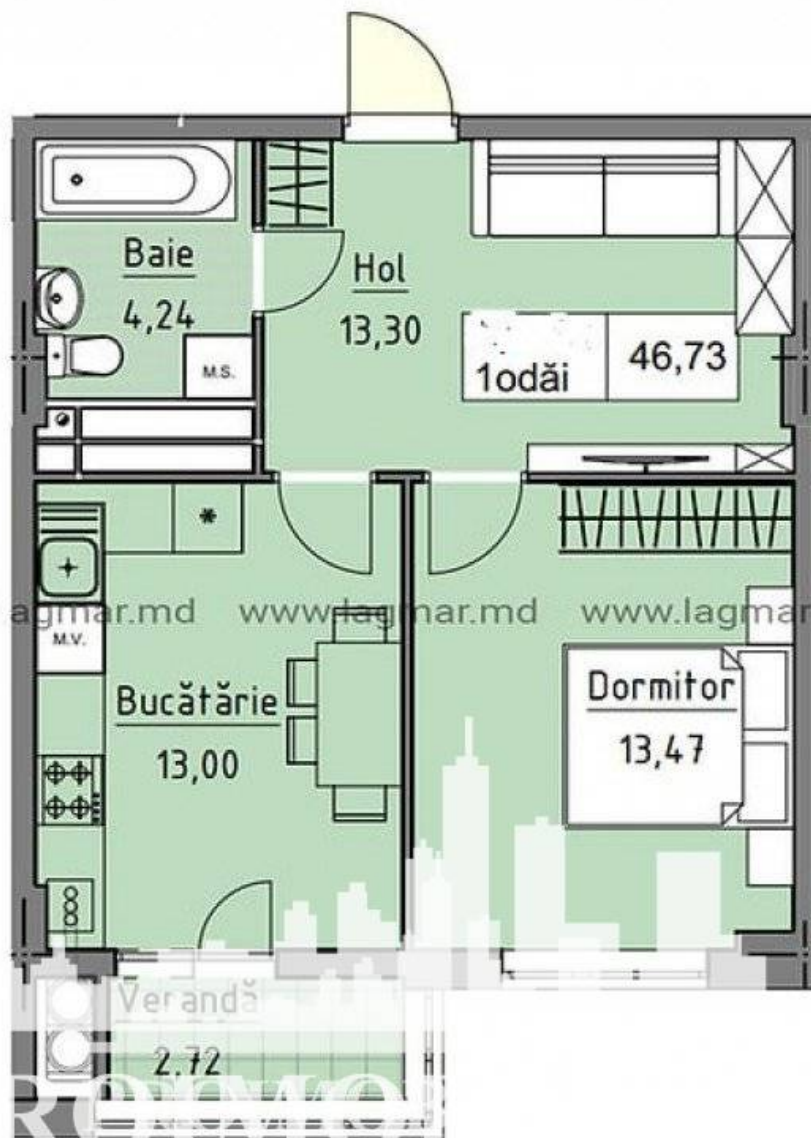

CARTIERUL CLUJ ÎN CHIȘINĂU