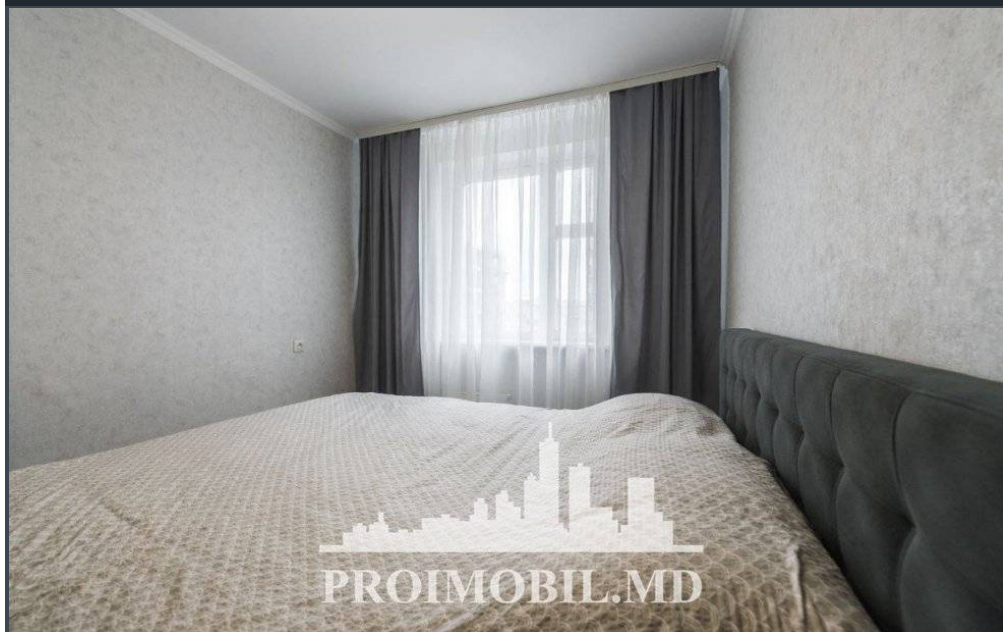

Chișinău, Botanica - 300€

Suprafața totală - 60 m²
Tip ofertă - Chirie
Camere - 2
Starea - Reparație euro
Grup sanitar - 2
Tip construcție - Veche
Etaj - 11
Etaje - 15
Dormitoare - 2
Loc de parcare - Deschisă

Spre chirie se oferă apartament în bloc vechi, **sect. Botanica, str. Dacia**. Suprafața totală de **60 mp**, etajul 11 din 15.
Compartimentat în: 2 dormitoare, bucătărie, bloc sanitar, antreu.

- * Mobilă/tehnică;
- * Geamuri termopan;
- * Stare locativă;
- * Toate comunicațiile;