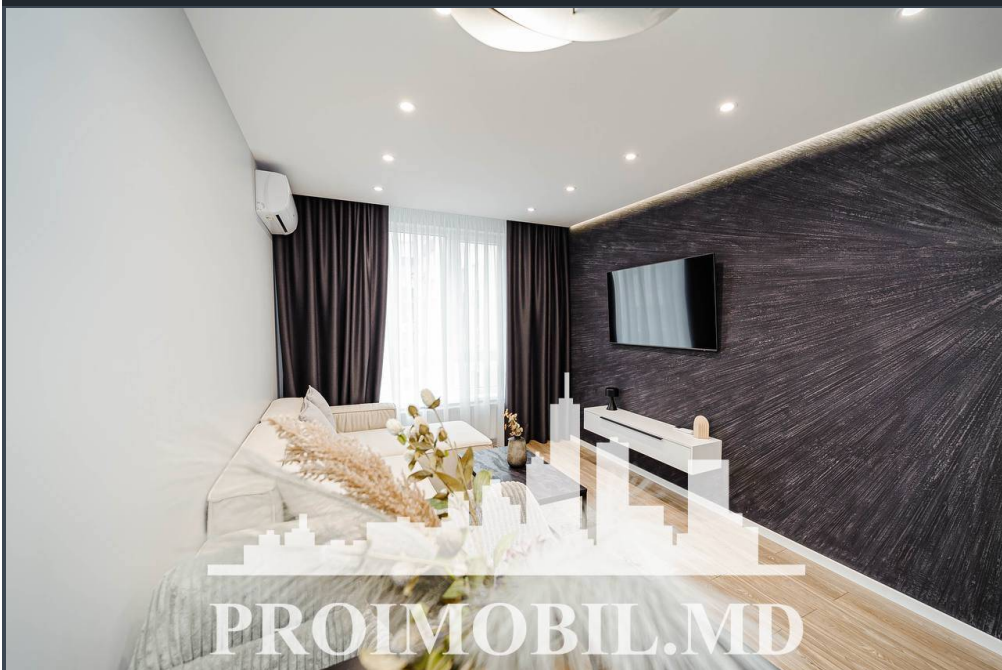

Chișinău, Râșcani - 900€

Suprafața totală - 60 m²
Tip ofertă - Chirie
Camere - 2
Starea - Reparație euro
Grup sanitar - 1
Tip construcție - Nouă
Etaj - 7
Etaje - 10
Balcon - 1
Dormitoare - 2
Înălțimea tavanului - 0.00
Planul clădirii - IND (individual)
Loc de parcare - Deschisă

Spre chirie se oferă apartament în bloc nou, **sect. Râșcani, str. Andrei**

Doga. Suprafața totală de **60 mp, etajul 7 din 10.**

Compartimentat în: 2 dormitoare, bucătărie, bloc sanitar, debara, terasă, antreu.