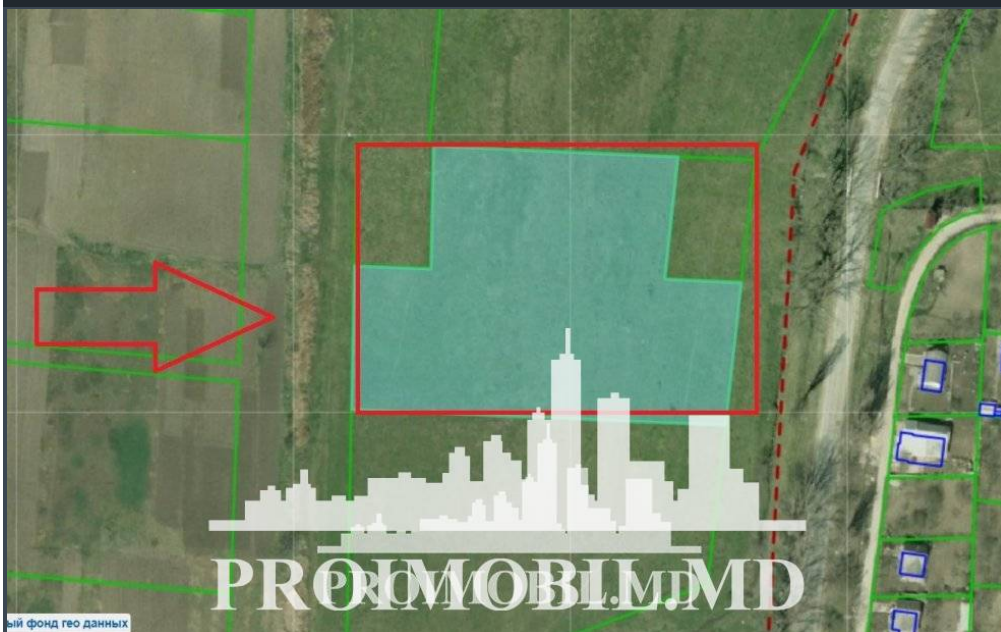

Suburbie, Ghidighici - 282000€

Suprafața totală - 109 ar
Tip - Pentru construcții

Spre vânzare se oferă teren pentru construcție, situat în s. Ghidighici. Suprafața totală de 109 ari. Perfect pentru construcția unei case, vile, duplex, etc.!* Acces facil la transportul public

* Toate comunicațiile

* Drum asfaltat* În apropiere de: parc, grădiniță, școală, cafenele, etc.

- Conducte de gaz
- Canalizare
- Apă
- Linie telefonică
- Traseu pavat

Pentru prezentare și alte detalii vizitați www.proimobil.md sau ne contactați!