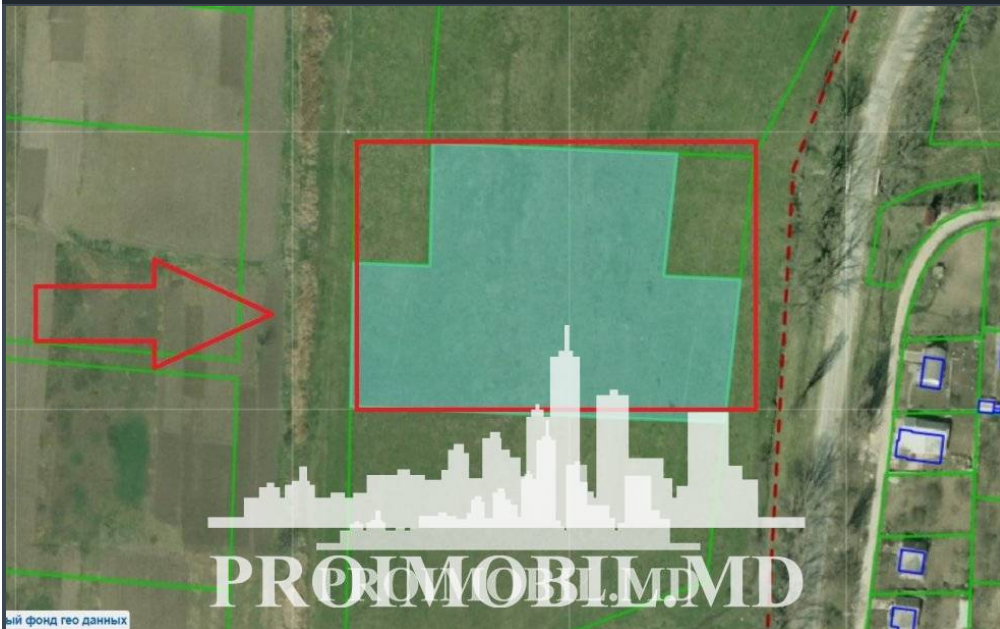

Suburbie, Ghidighici - 282000€

Suprafața totală - 109 ar
Tip - Pentru construcții

Spre vânzare se oferă teren pentru construcție, situat în s. Ghidighici. Suprafața totală de 109 ari. Perfect pentru construcția unei case, vile, duplex, etc.!* Acces facil la transportul public

* Toate comunicațiile

* Drum asfaltat* În apropiere de: parc, grădiniță, școală, cafenele, etc.

- Conducte de gaz
- Canalizare
- Apă
- Linie telefonică
- Traseu pavat

Pentru prezentare și alte detalii vizitați www.proimobil.md sau ne contactați!