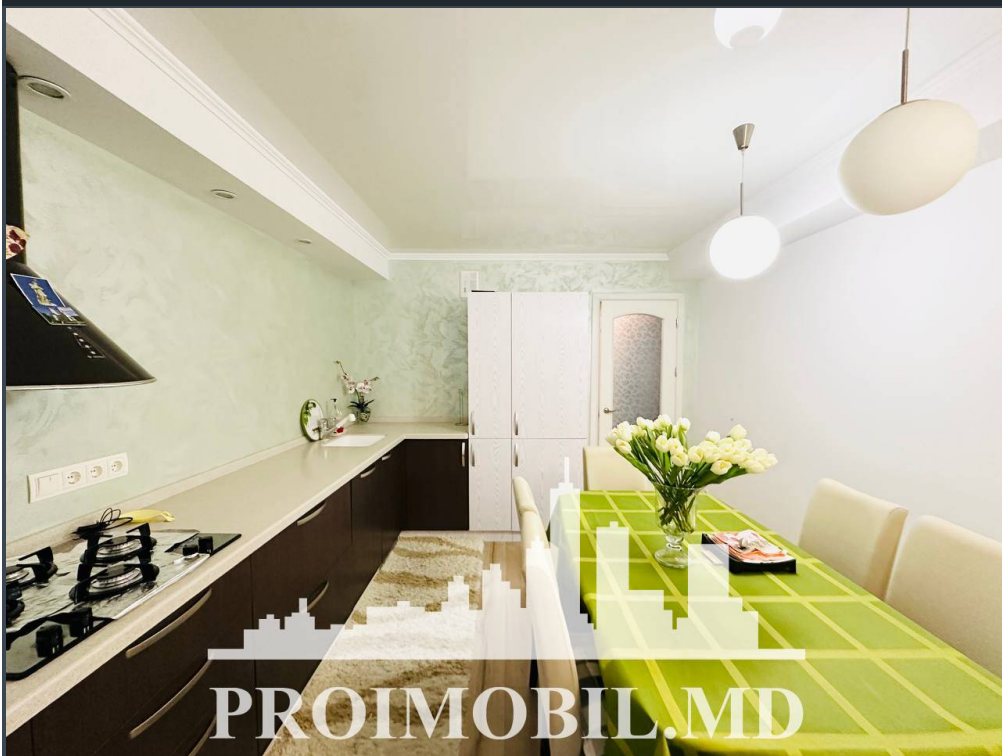

Chișinău, Botanica - 500€

Suprafața totală - 55 m<sup>2</sup>  
Tip ofertă - Chirie  
Camere - 1  
Starea - Reparație euro  
Grup sanitar - 1  
Tip construcție - Nouă  
Etaj - 4  
Etaje - 9  
Balcon - 1  
Dormitoare - 1  
Planul clădirii - IND (individual)  
Loc de parcare - Deschisă