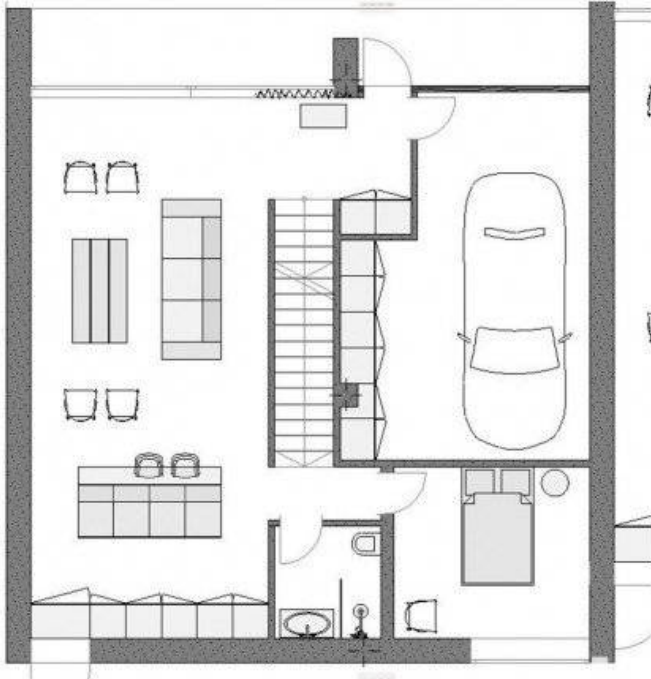

PROIMOBIL.MD