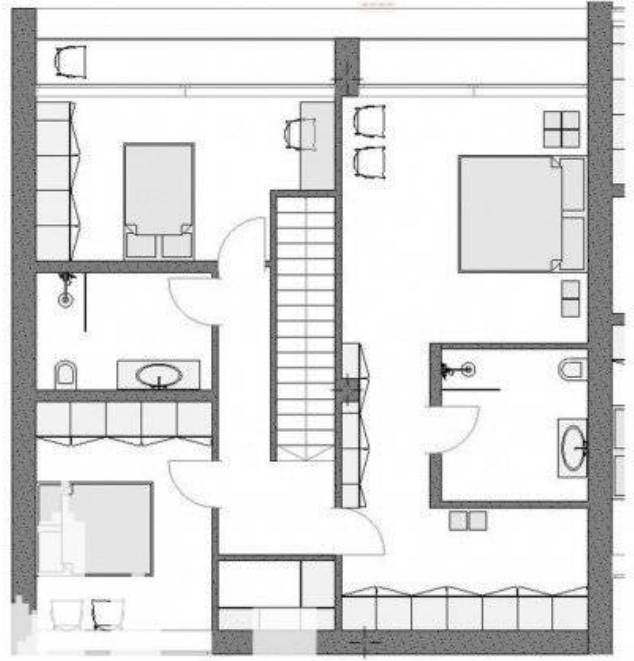

PROIMOBIL.MD