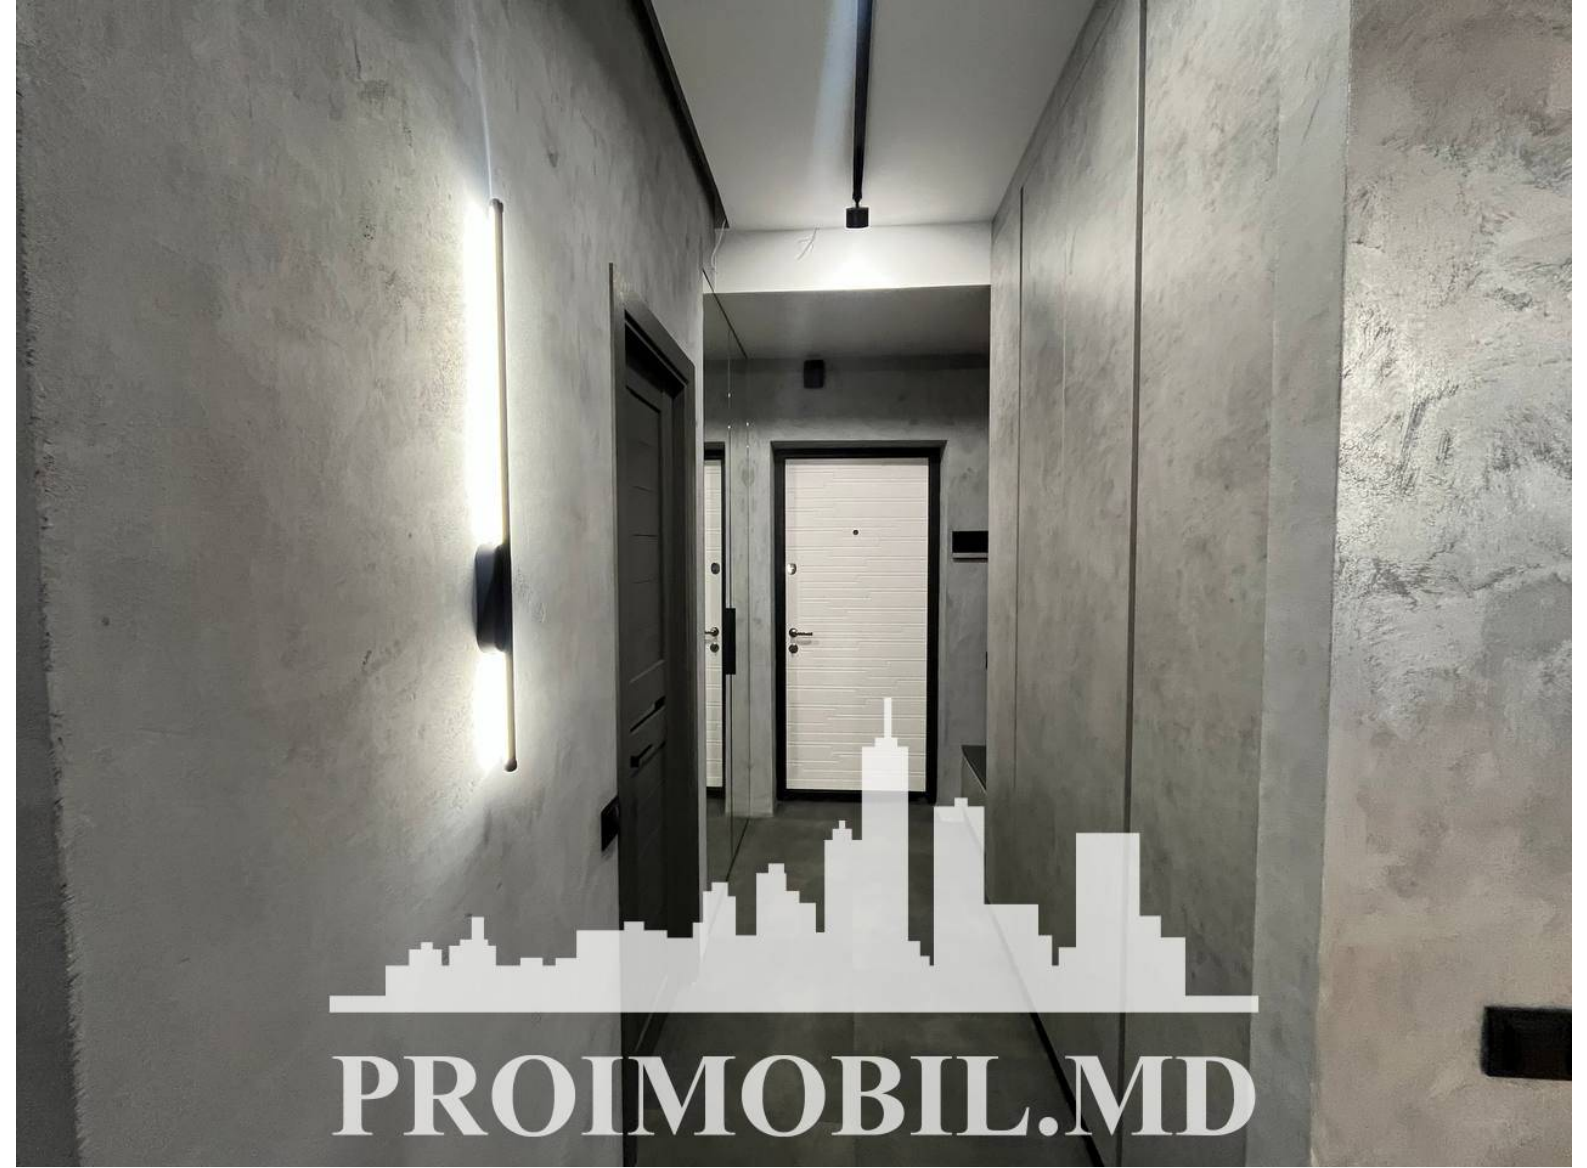

PROIMOBIL.MD