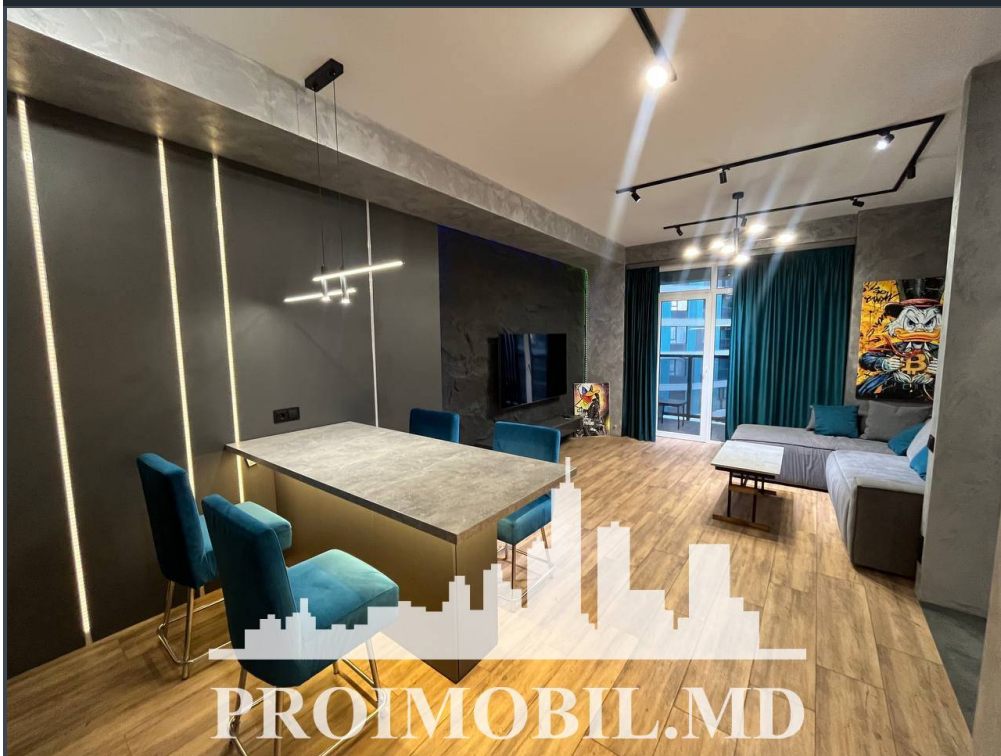

Chișinău, Râșcani - 1000€

Suprafața totală - 78 m²
Tip ofertă - Chirie
Camere - 2
Starea - Reparație euro
Grup sanitar - 1
Tip construcție - Nouă
Etaj - 12
Etaje - 17
Balcon - 1
Dormitoare - 2
Înălțimea tavanului - 0.00
Planul clădirii - IND (individual)
Loc de parcare - Deschisă

Spre chirie se oferă apartament în **sect. Râșcani, str. Bogdan Voievod**, cu suprafața totală de **78 mp**, etajul **12** din **16**.
Compartimentat în: 2 dormitoare, living, bucătărie, bloc sanitar, balcon, antreu.

Dotări și finisaje:

* Reparație euro;
* Încălzire autonomă;
* Mobilă și tehnică;
* Conectat la toate comunicațiile;
Curte amenajată cu teren de joacă pentru copii. Zonă cu infrastructură dezvoltată, acces facil către transportul public.

În apropiere: stația de transport public, cefenele, grădiniță, magazine, restaurante, școală, farmacii, bănci, frizerii, market etc. (D. A.)

Pentru prezentare și alte detalii vizitați www.proimobil.md sau ne contactați!

- Gata pentru intrarea
- Mobilat
- Cu electrocasnice
- Încălzire autonomă
- Geamuri
- Ușă blindată
- Interfon
- Internet
- Cablu TV
- Imobil nou
- Lift
- Zona de parcare
- Grădiniță
- Piață alimentară
- Spital/clinică
- Teren de joacă
- Școală
- Supermarket