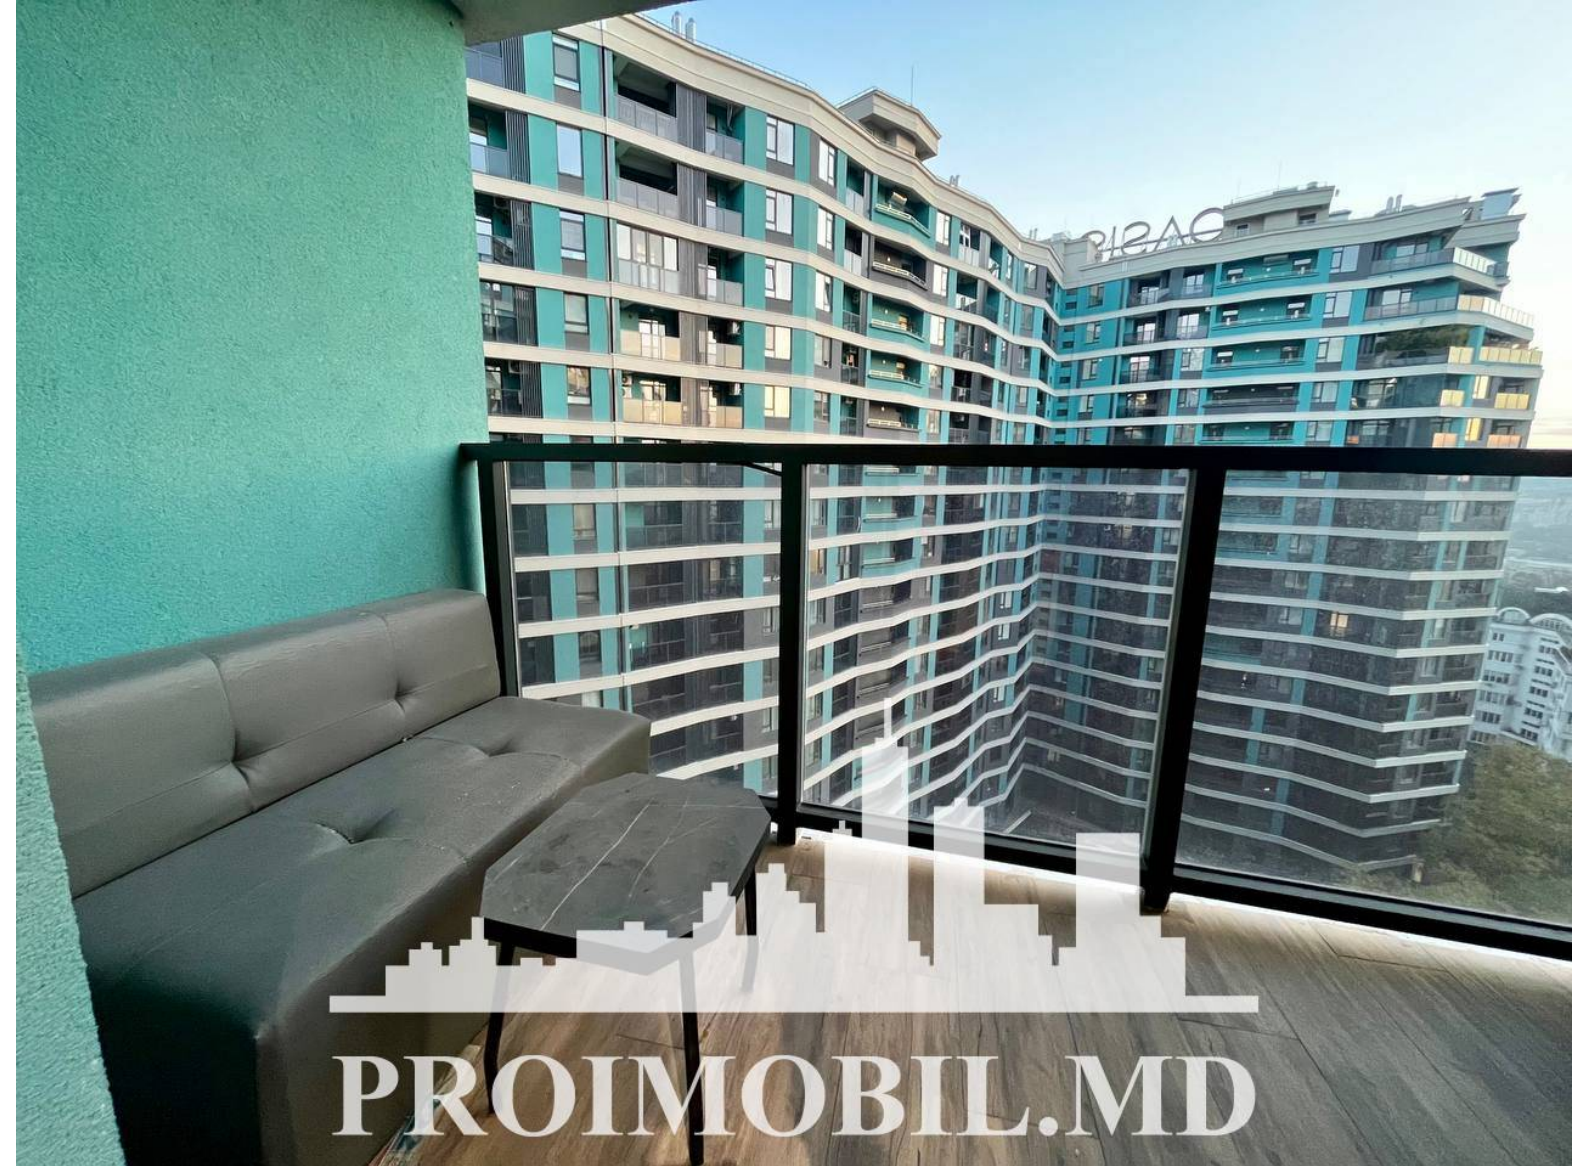

PROIMOBIL.MD