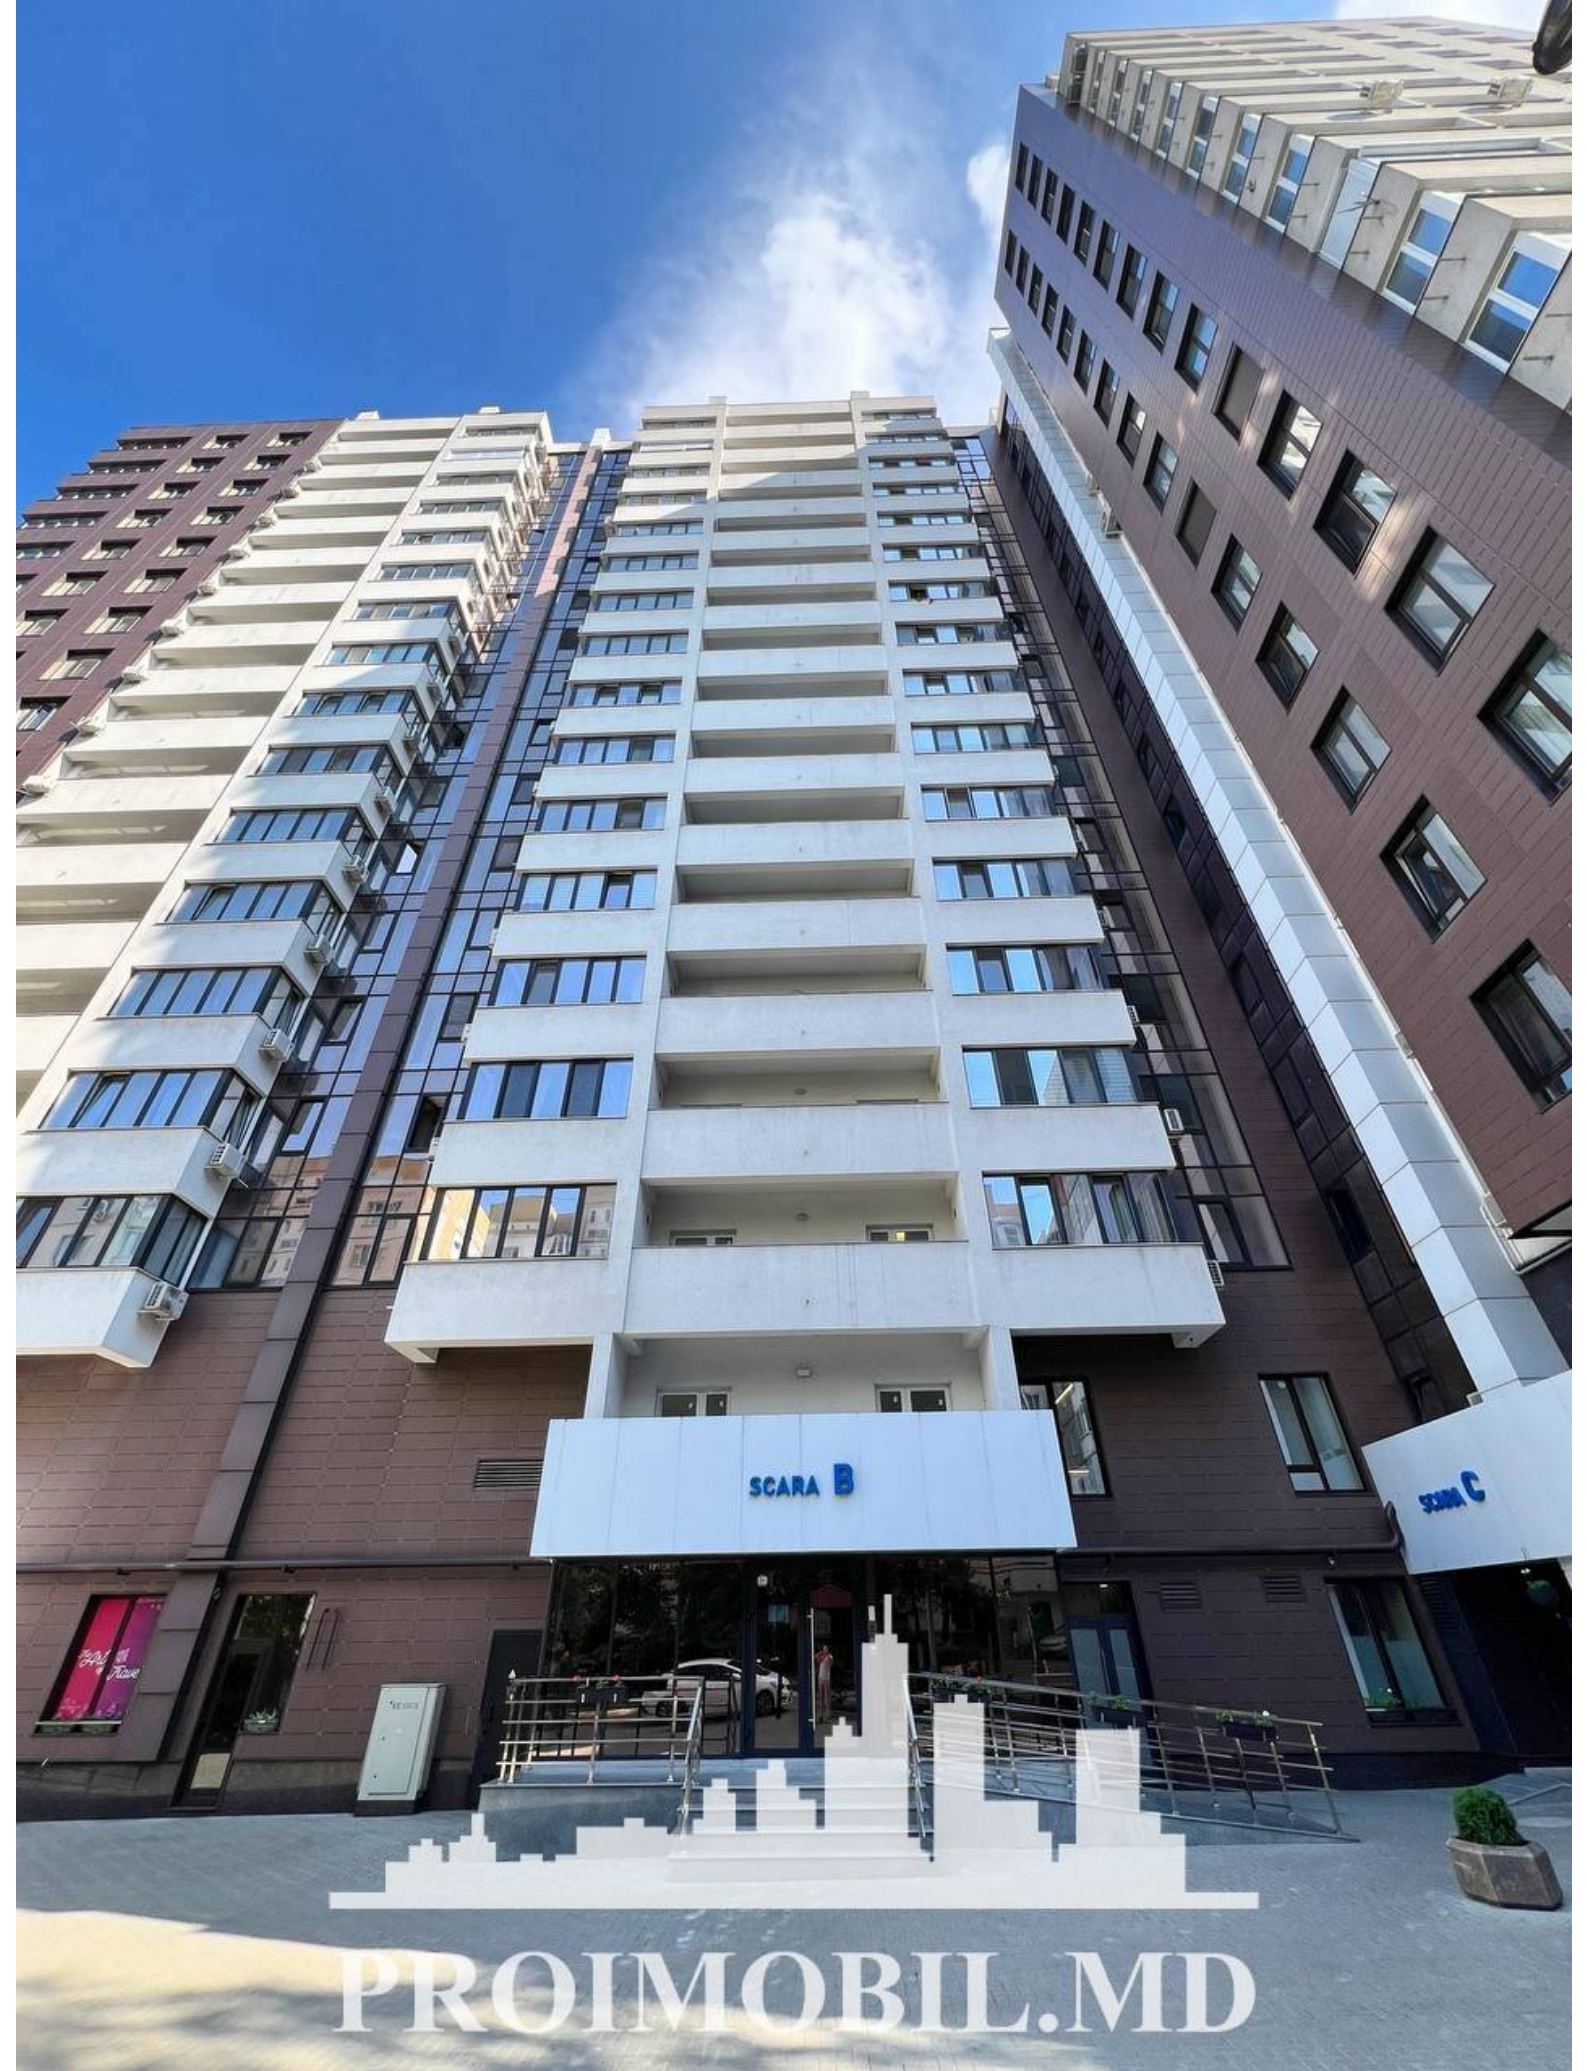

SCARA B

SCARA C

PROIMOBIL.MD