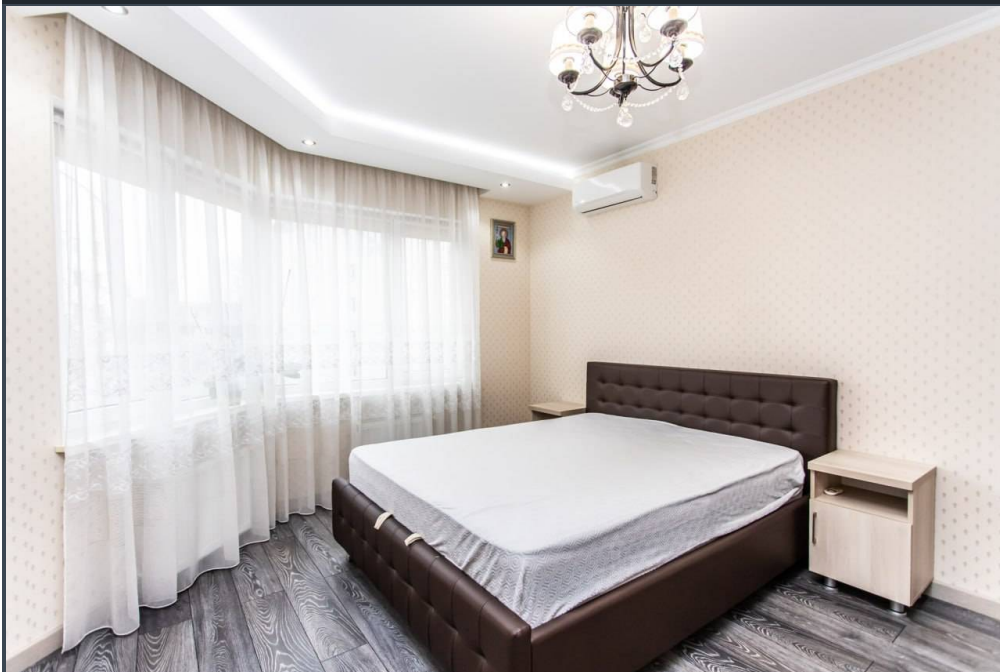

Chișinău, Râșcani - 500€

Suprafața totală - 50 m²
Tip ofertă - Chirie
Camere - 1
Starea - Reparație euro
Grup sanitar - 1
Tip construcție - Nouă
Etaj - 3
Etaje - 10
Balcon - 1
Dormitoare - 1
Înălțimea tavanului - 0.00
Planul clădirii - IND (individual)
Loc de parcare - Deschisă