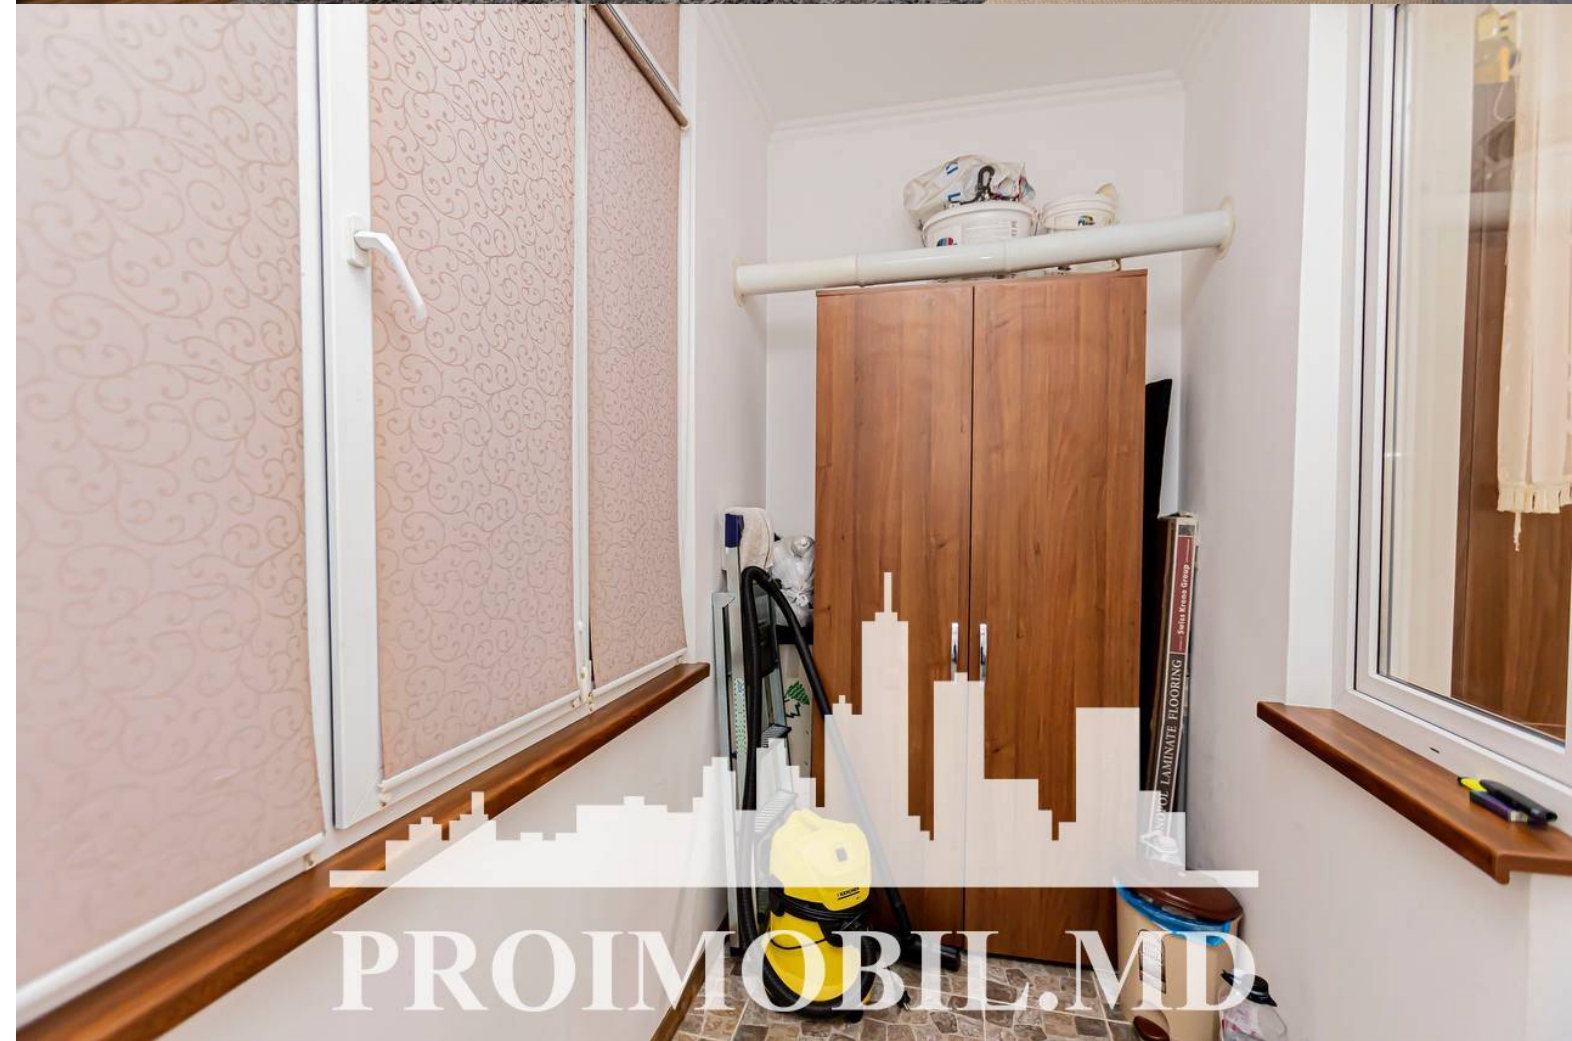

PROIMOBIL.MD