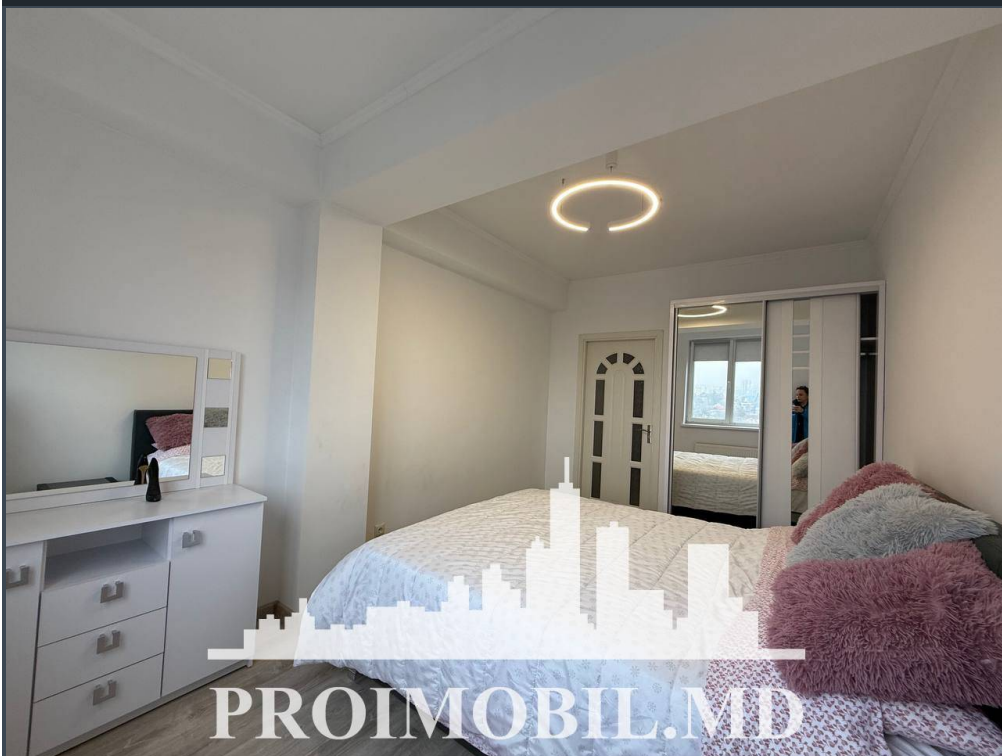

Chișinău, Centru - 850€

Suprafața totală - 65 m²
Tip ofertă - Chirie
Camere - 2
Starea - Reparație euro
Grup sanitar - 1
Tip construcție - Nouă
Etaj - 6
Etaje - 10
Balcon - 1
Dormitoare - 2
Planul clădirii - IND (individual)
Loc de parcare - Deschisă

Spre chirie acest apartament, **sect. Centru, str. Ciuflea**, cu suprafața totală de **65 mp, et. 6 din 10**.

Compartimentat în: 2 dormitoare, bucatărie, 1 bloc sanitar, 1 balcon.

Dotări și finisaje:

- * Încălzire autonomă;
- * Geamuri termopan;
- * Reparație euro;
- * Toate comunicațiile;