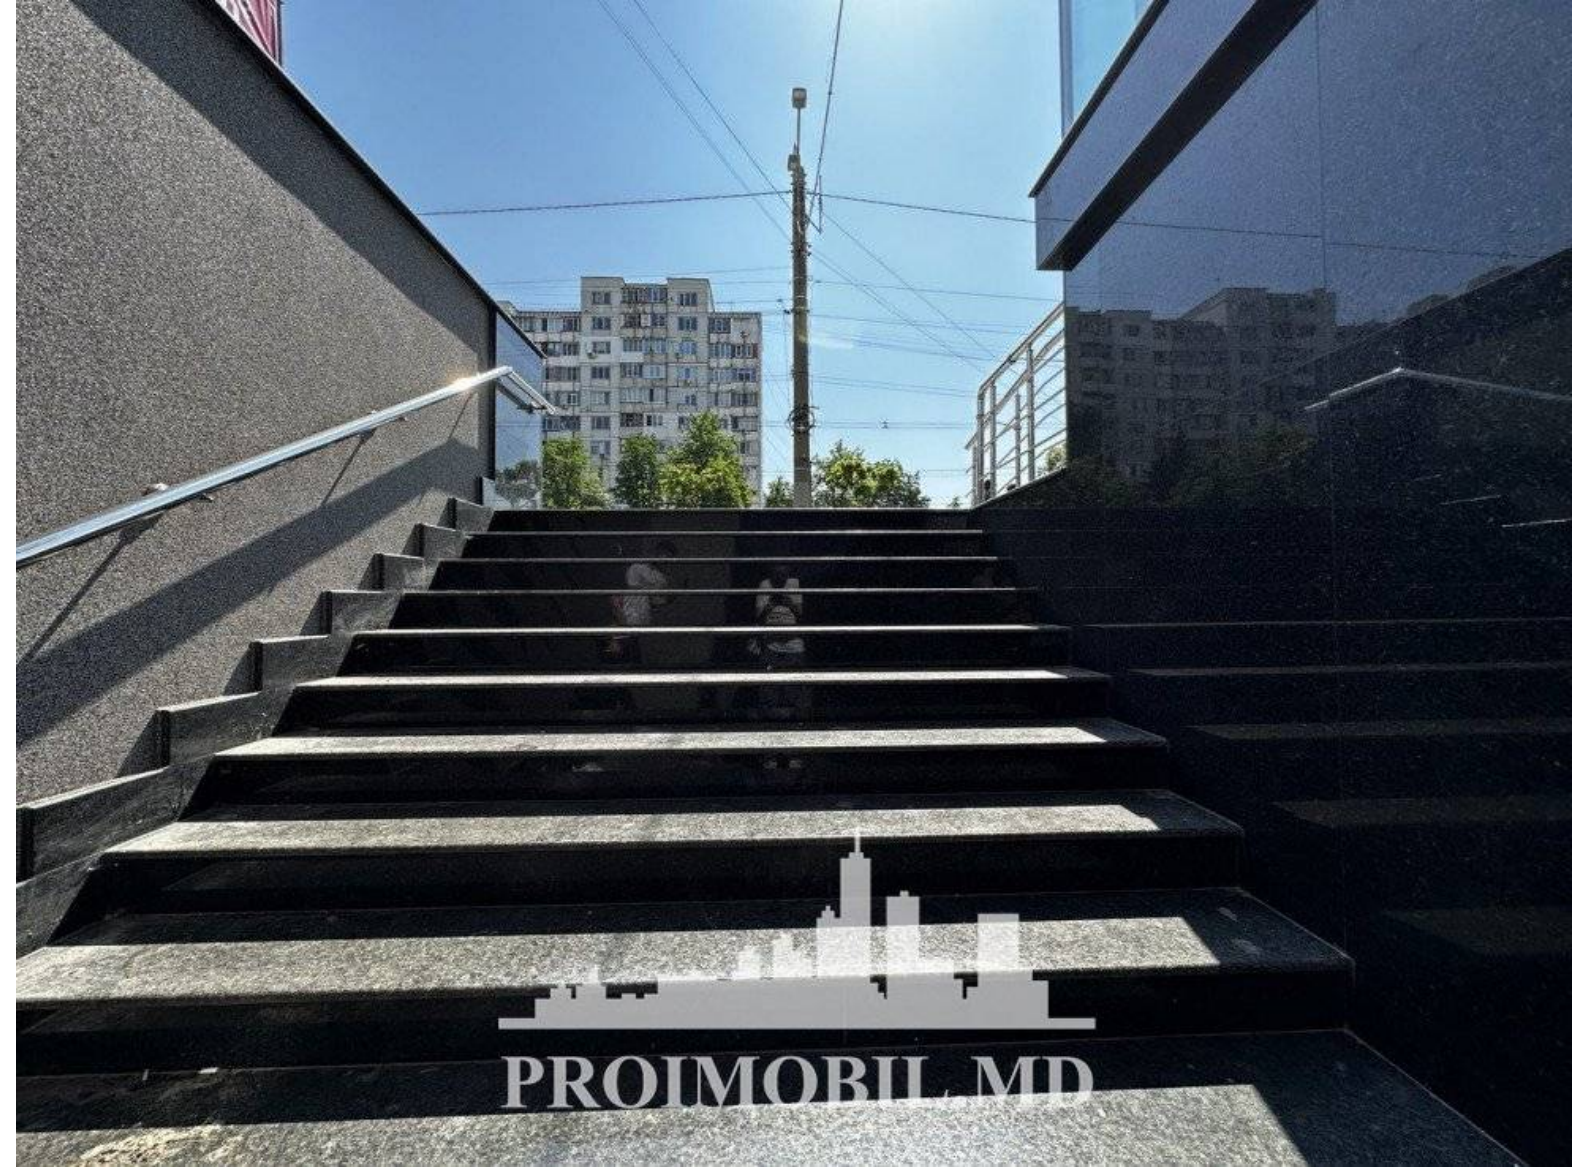

PROIMOBIL.MD