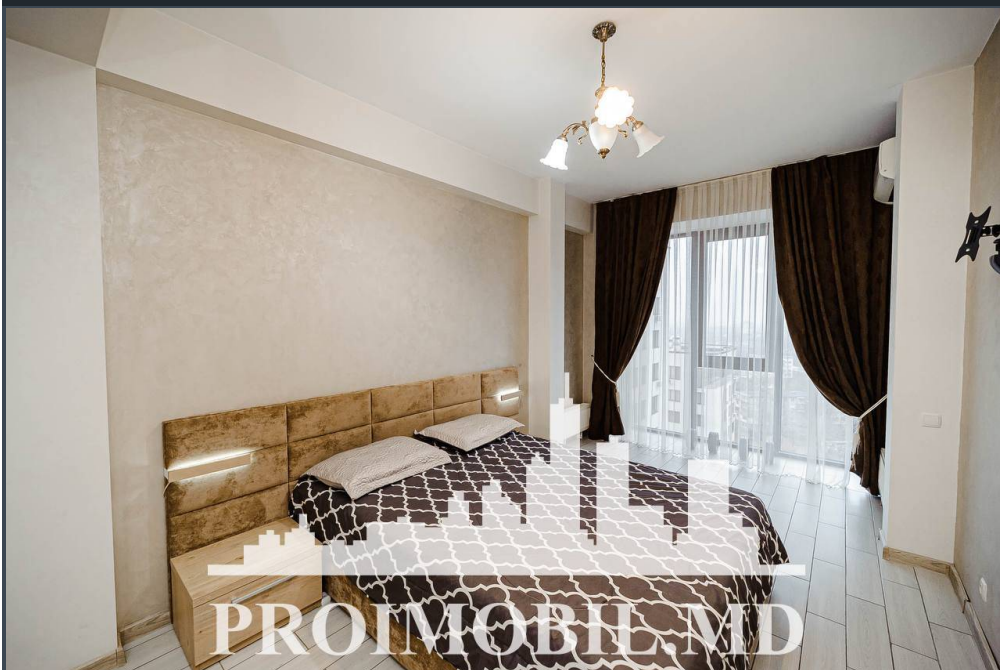

Chișinău, Centru - 850€

Suprafața totală - 60 m²
Tip ofertă - Chirie
Camere - 1
Starea - Reparație euro
Grup sanitar - 1
Tip construcție - Nouă
Etaj - 13
Etaje - 18
Dormitoare - 1
Înălțimea tavanului - 0.00
Planul clădirii - IND (individual)
Loc de parcare - Deschisă

Spre chirie se oferă apartament în bloc nou, **sect. Centru, str. Lev Tolstoi**. Suprafața totală de **60 mp, etajul 13 din 18**.
Compartimentat în: 1 dormitor, living, bucatărie, bloc sanitar, antreu.