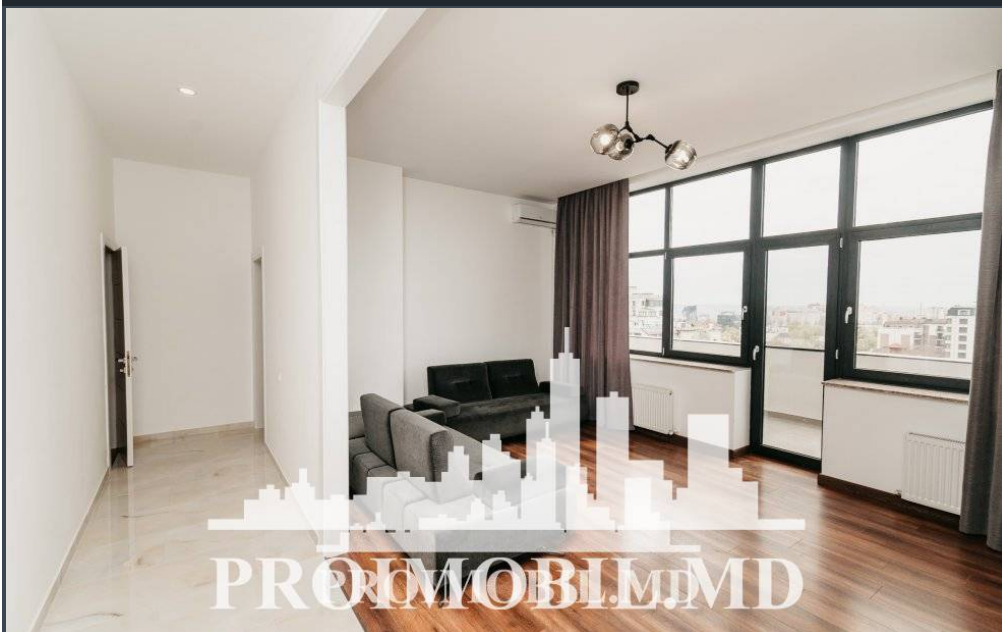

Chișinău, Centru - 1950€

Suprafața totală - 100 m<sup>2</sup>  
Tip ofertă - Chirie  
Camere - 3  
Starea - Reparație euro  
Grup sanitar - 2  
Tip construcție - Nouă  
Etaj - 7  
Etaje - 7  
Dormitoare - 2  
Înălțimea tavanului - 0.00  
Loc de parcare - Deschisă

Spre chirie se oferă acest **Townhouse** în bloc nou, sectorul Centru, str. Al. Mateevici. Suprafața totală de **100 mp**, etajul 7 din 7, compartimentat în 2 dormitoare, living, bucătărie, 2 blocuri sanitare, terasă și antreu.