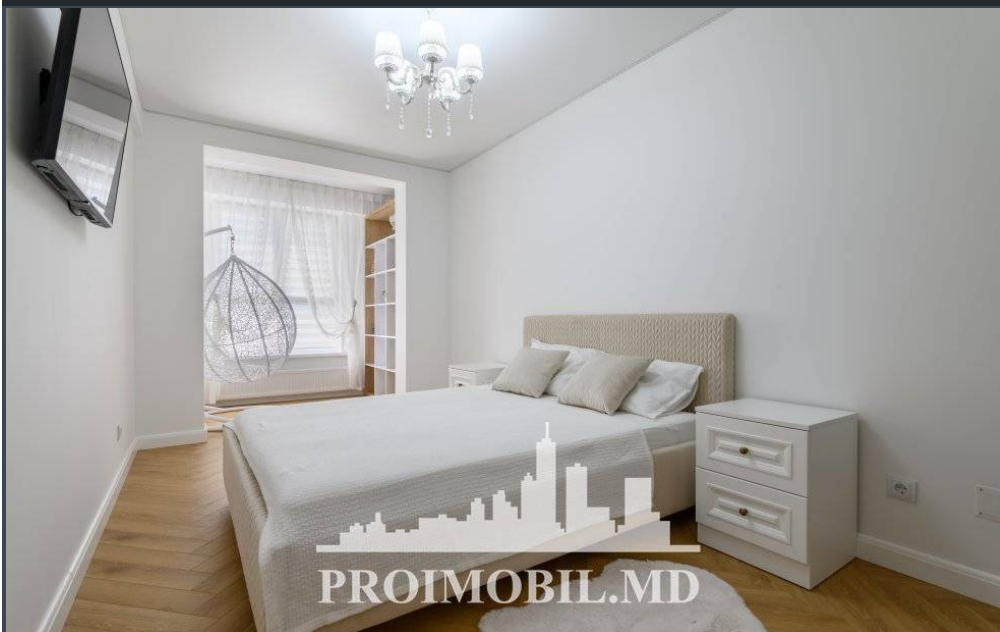

Chișinău, Botanica - 1300€

Suprafața totală - 100 m<sup>2</sup>  
Tip ofertă - Chirie  
Camere - 2  
Starea - Reparație euro  
Grup sanitar - 2  
Tip construcție - Nouă  
Etaj - 9  
Etaje - 10  
Dormitoare - 2  
Planul clădirii - IND (individual)  
Loc de parcare - Acoperiș

Spre chirie se oferă apartament în bloc nou, **sect. Botanica, str. Decebal**. Suprafața totală de **100 mp**, etajul 9 din 10. **Compartimentat în:** 2 dormitoare, bucatărie cu living, 2 blocuri sanitare, antreu.