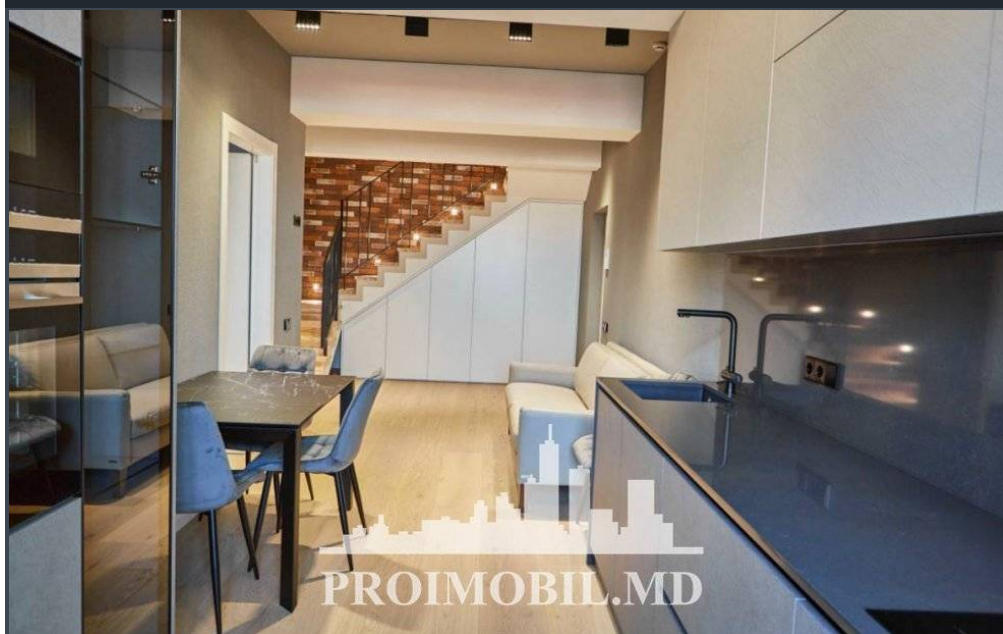

Chișinău, Centru - 2400€

Suprafața totală - 120 m²
Tip ofertă - Chirie
Camere - 3
Starea - Reparație euro
Grup sanitar - 1
Tip construcție - Nouă
Etaj - 8
Etaje - 9
Dormitoare - 2
Înălțimea tavanului - 0.00
Loc de parcare - Deschisă

Vă propunem spre chirie acest Penthouse, sect. Centru, str. Bernardazzi. Suprafața totală de 120 mp, et. 8 din 9. Compartimentat: 2 dormitoare, living, bucătărie, bloc sanitar, terasă, antreu.

Dotări și finisaje: