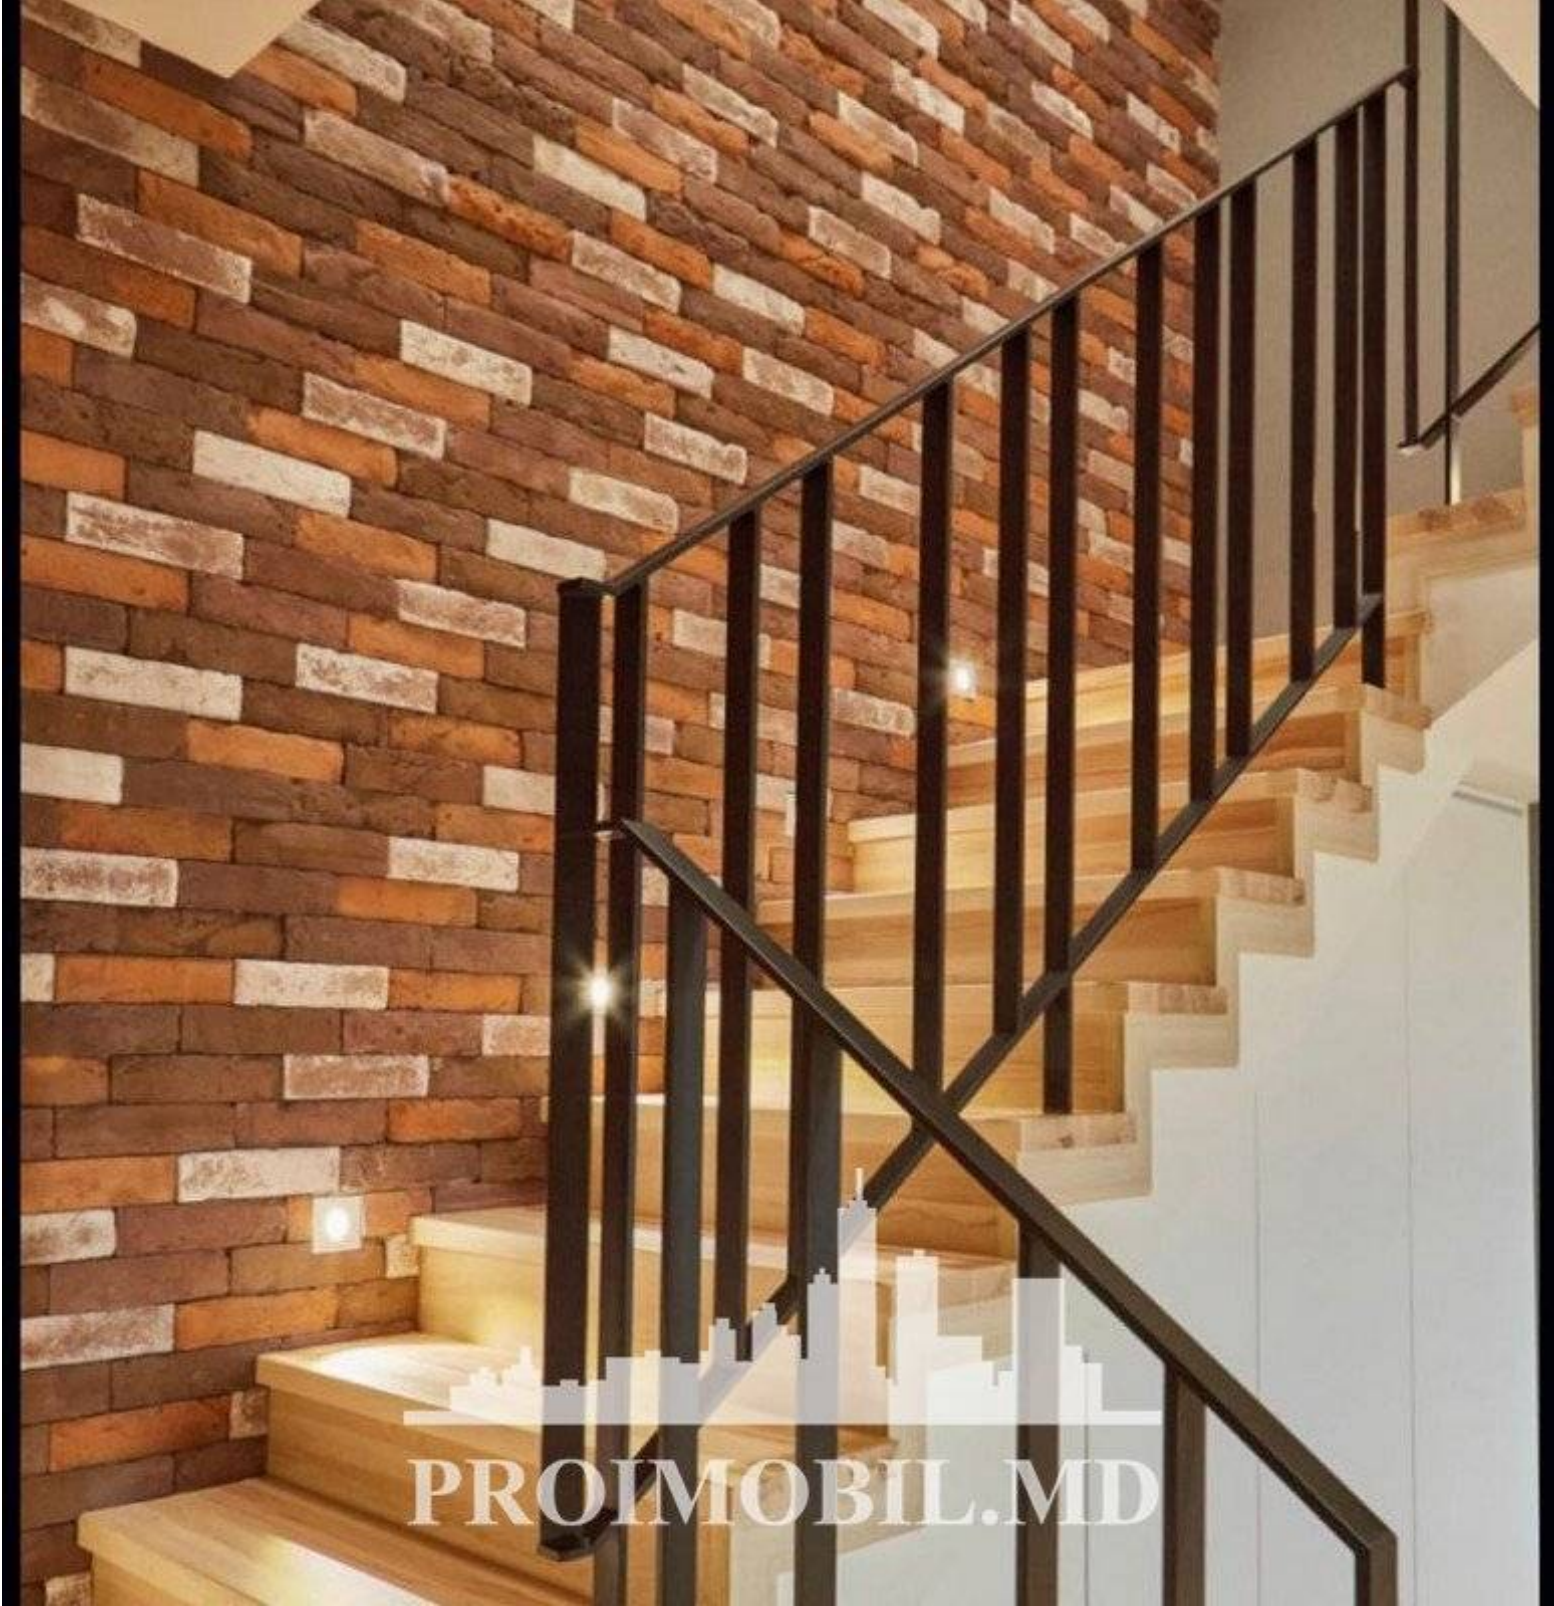

PROIMOBIL.MD