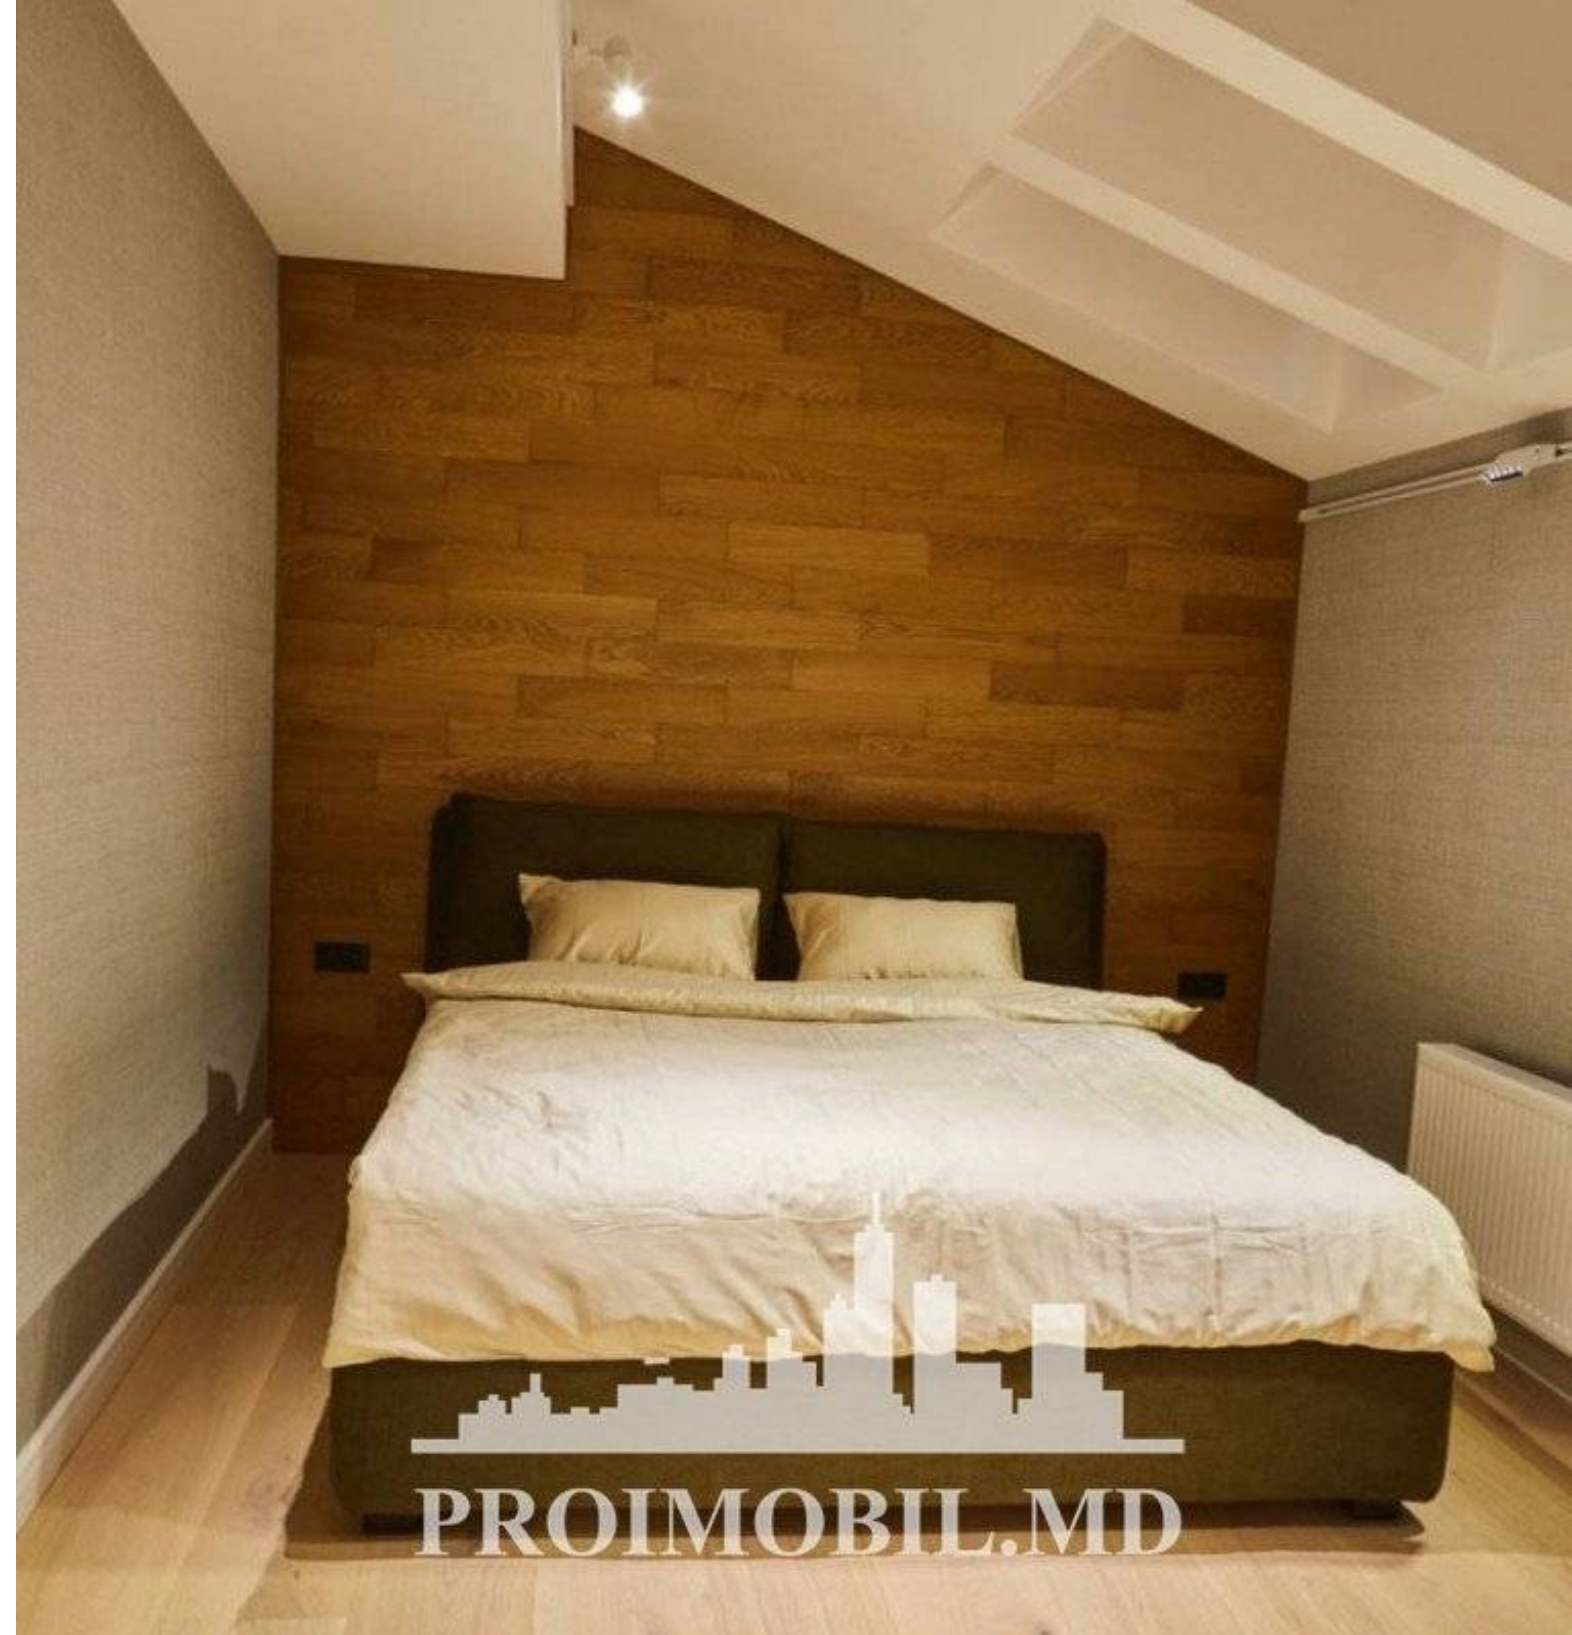

PROIMOBIL.MD