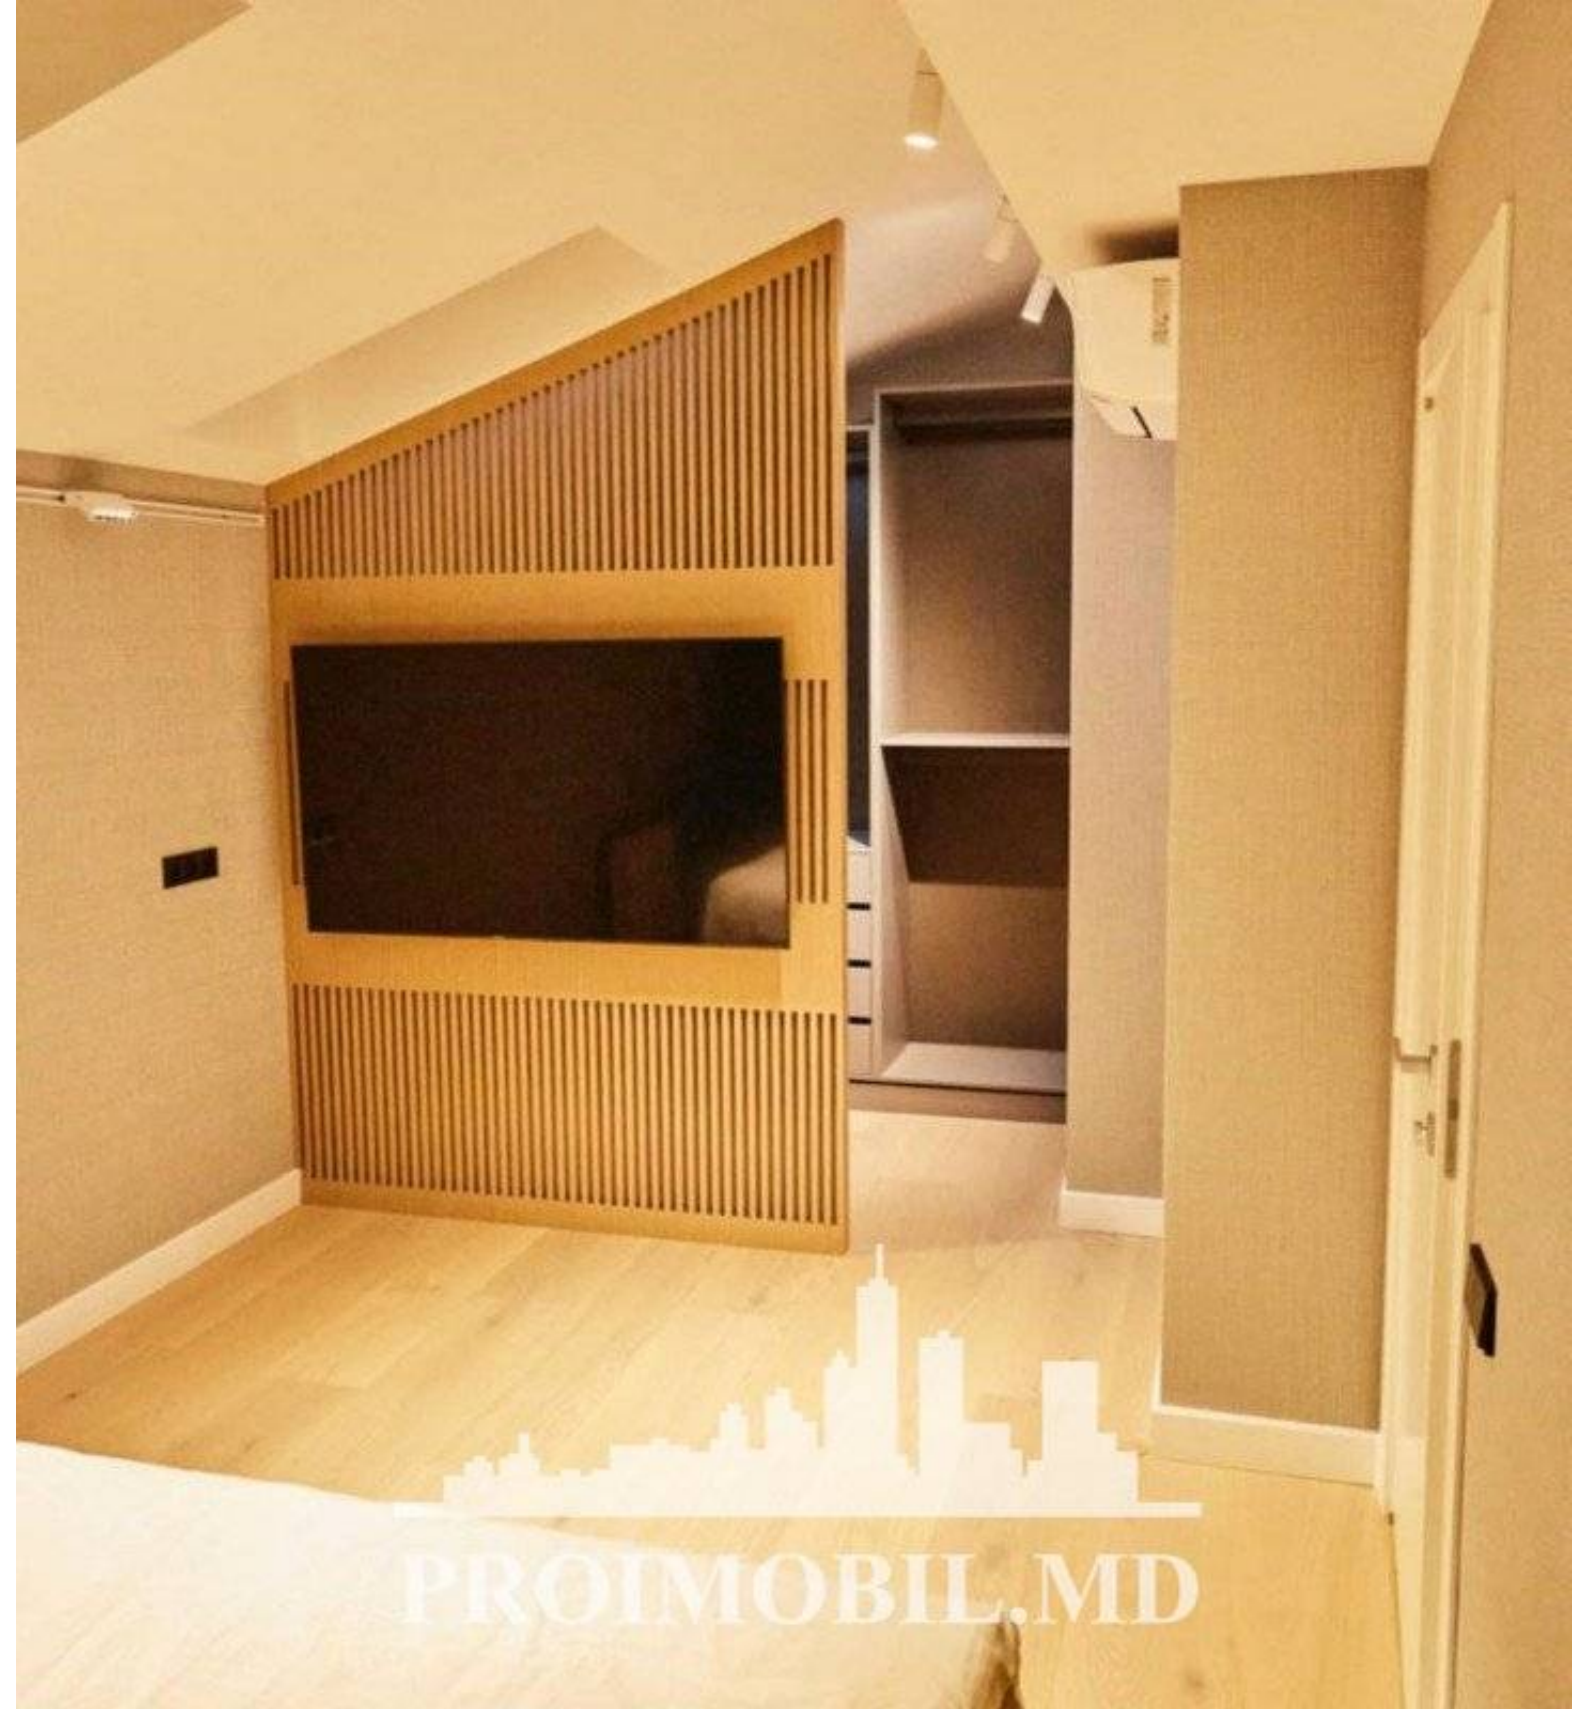

PROIMOBIL.MD