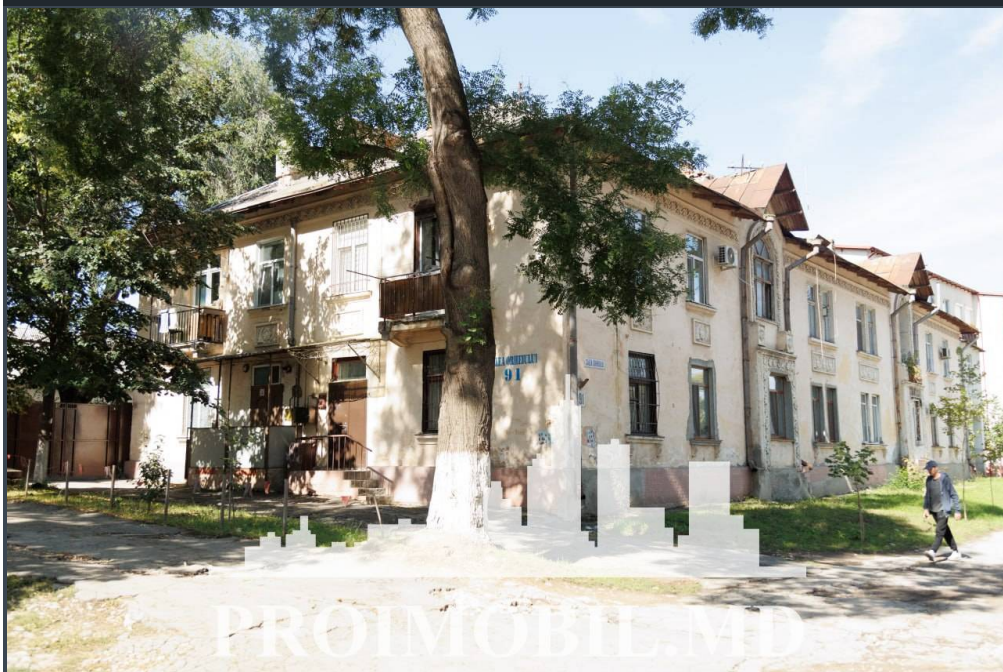

Chișinău, Râșcani - 59000€

Suprafața totală - 55 m²
Tip ofertă - Vânzare
Camere - 2
Starea - Reparație euro
Grup sanitar - 1
Tip construcție - Veche
Etaj - 1
Etaje - 2
Dormitoare - 2
Înălțimea tavanului - 0.00
Planul clădirii - IND (individual)
Loc de parcare - Deschisă

Vă propunem spre vânzare acest apartament cu **2 camere, sect. Râșcani, str. Calea Orheiului** cu suprafața totală de **55 mp.**

Compartimentat în: 2 dormitoare, bucatărie, bloc sanitar, debara.

Dotări și finisaje:

* geamuri termopan;

* încălzire autonomă;

* conectat la toate comunicațiile;

* este în imediată apropiere de: parc, grădiniță, școală, piață, cafenele, bancă, farmacii etc.

Parcare de tip deschis, teren de joacă pentru copii.