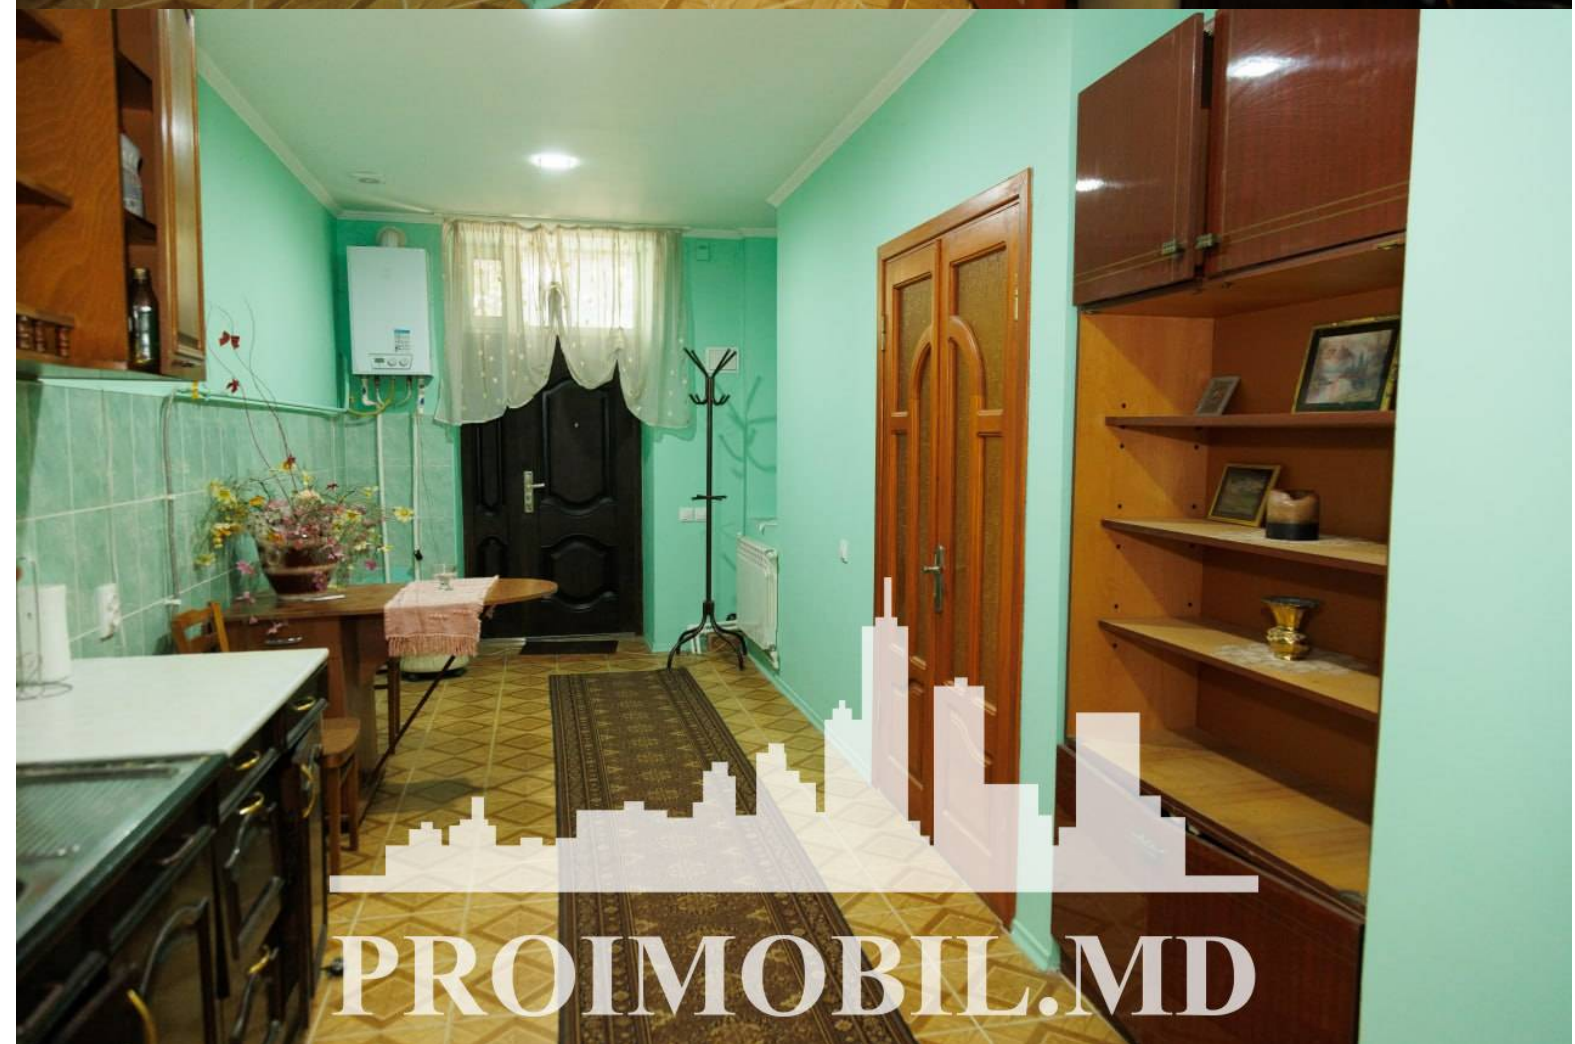

PROIMOBIL.MD