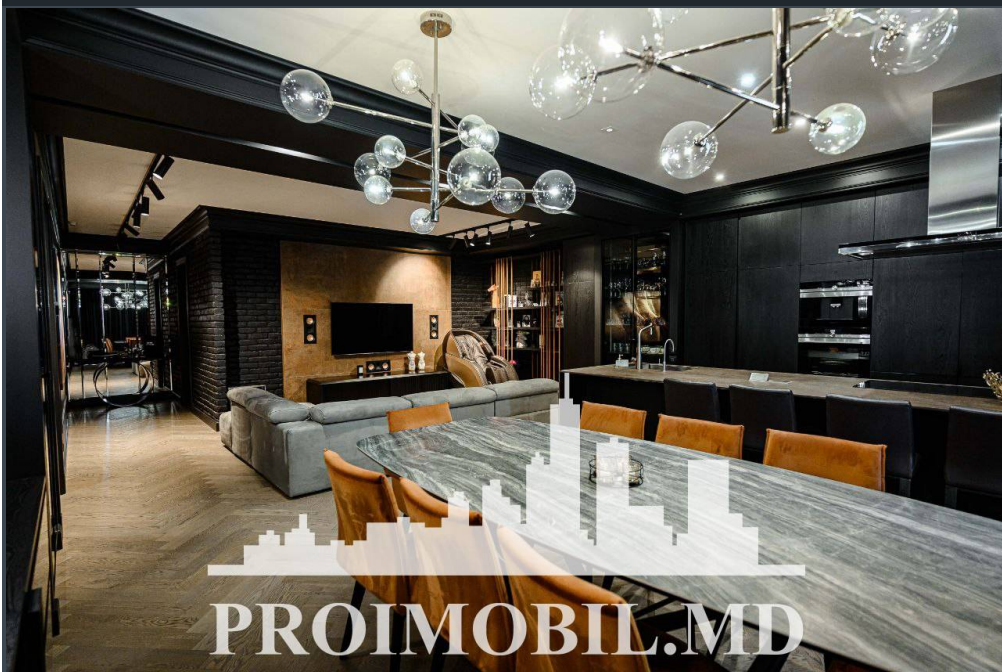

Chișinău, Centru - 1€

Suprafața totală - 146 m²
Tip ofertă - Vânzare
Camere - 2
Starea - Reparație euro
Grup sanitar - 2
Tip construcție - Nouă
Etaj - 11
Etaje - 15
Balcon - 1
Dormitoare - 2
Înălțimea tavanului - 0.00
Planul clădirii - IND (individual)
Loc de parcare - Deschisă