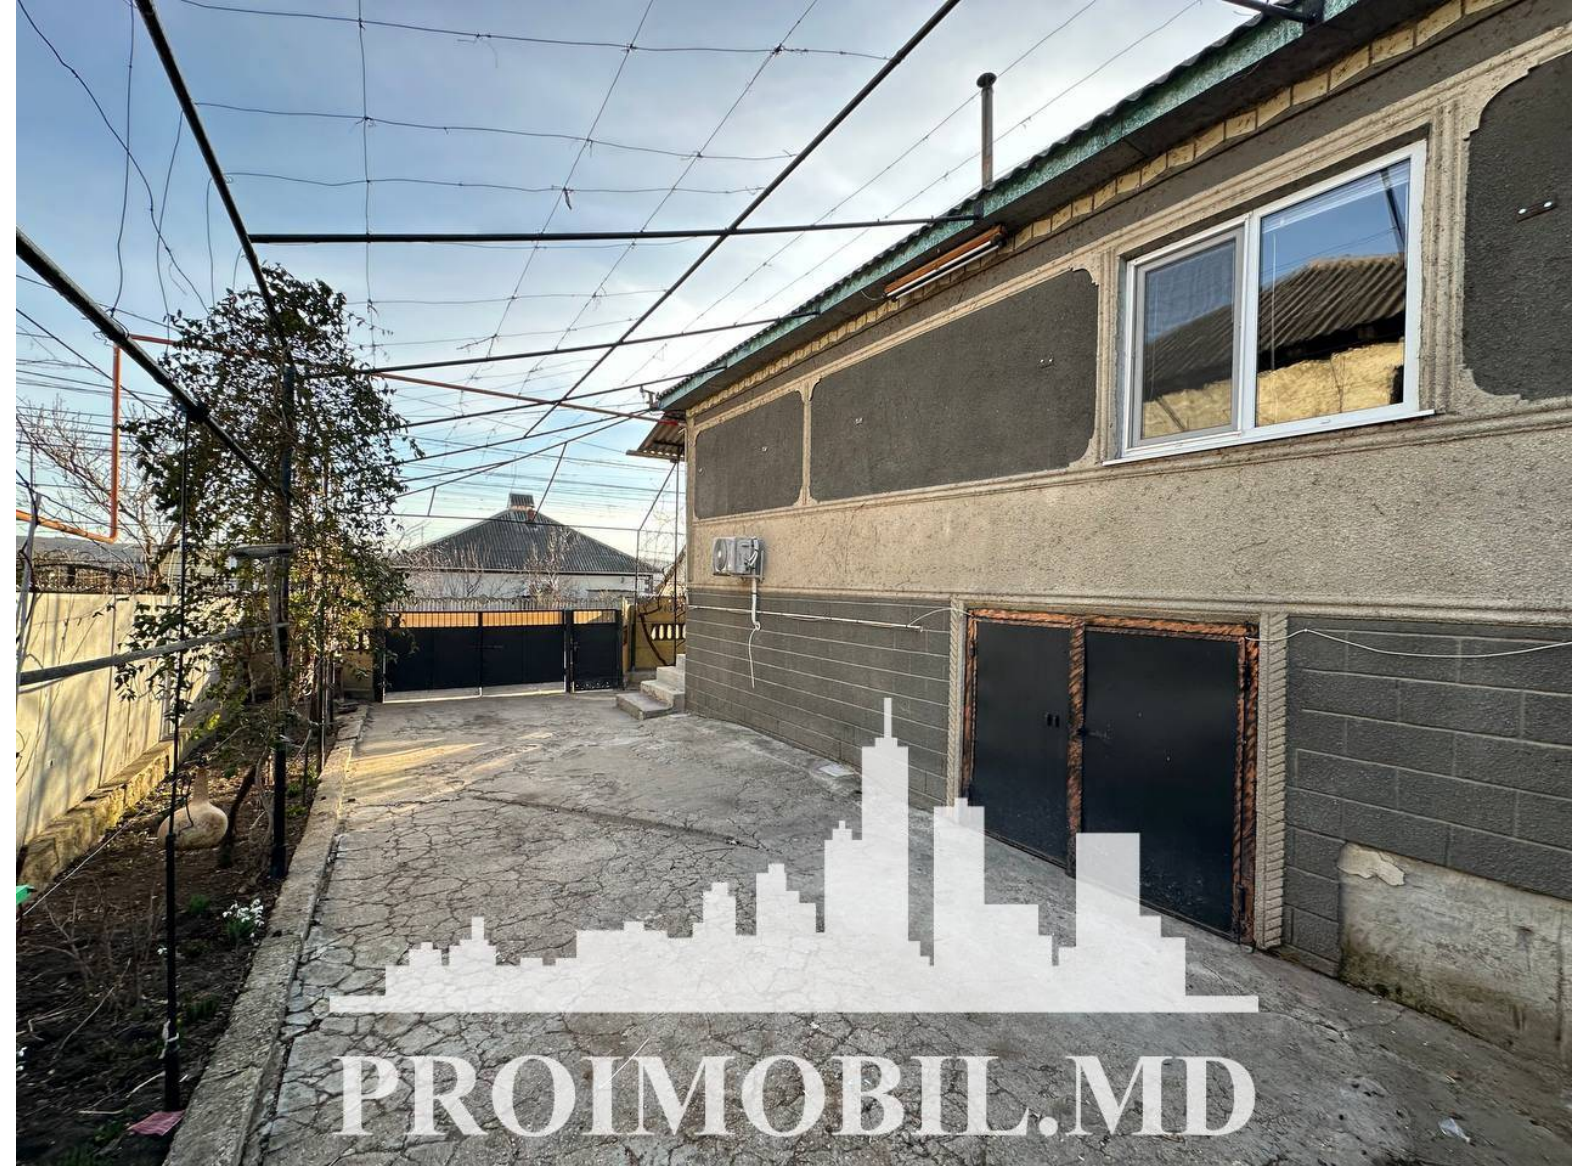

PROIMOBIL.MD