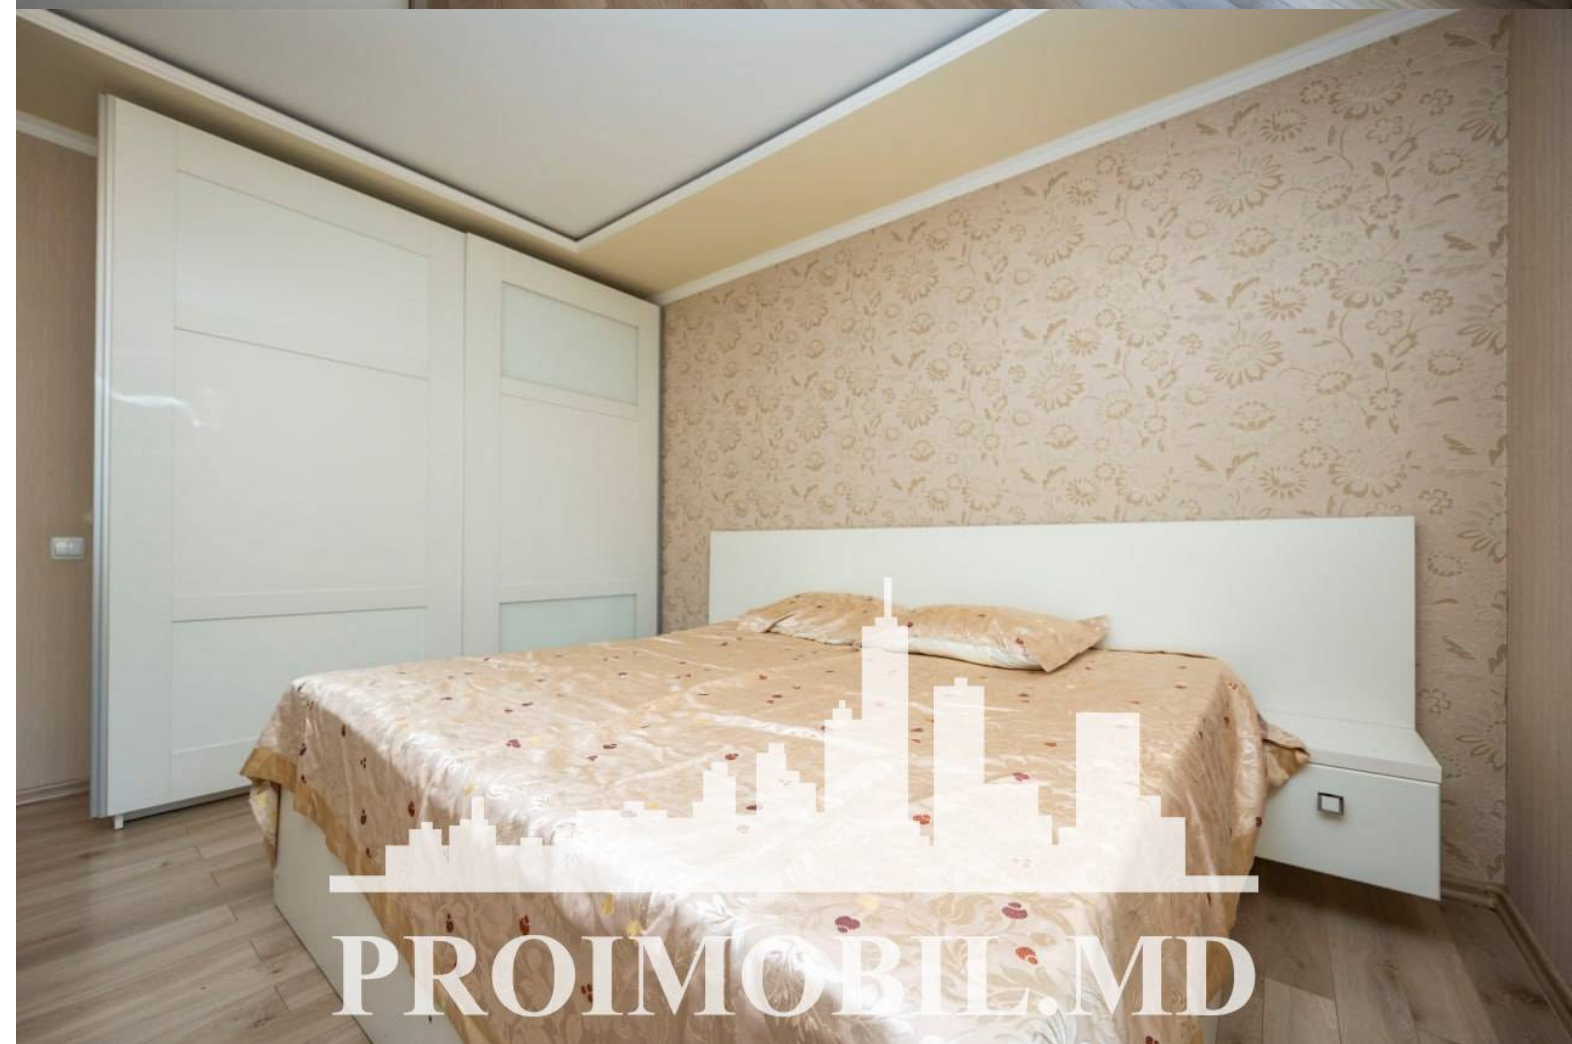

PROIMOBIL.MD