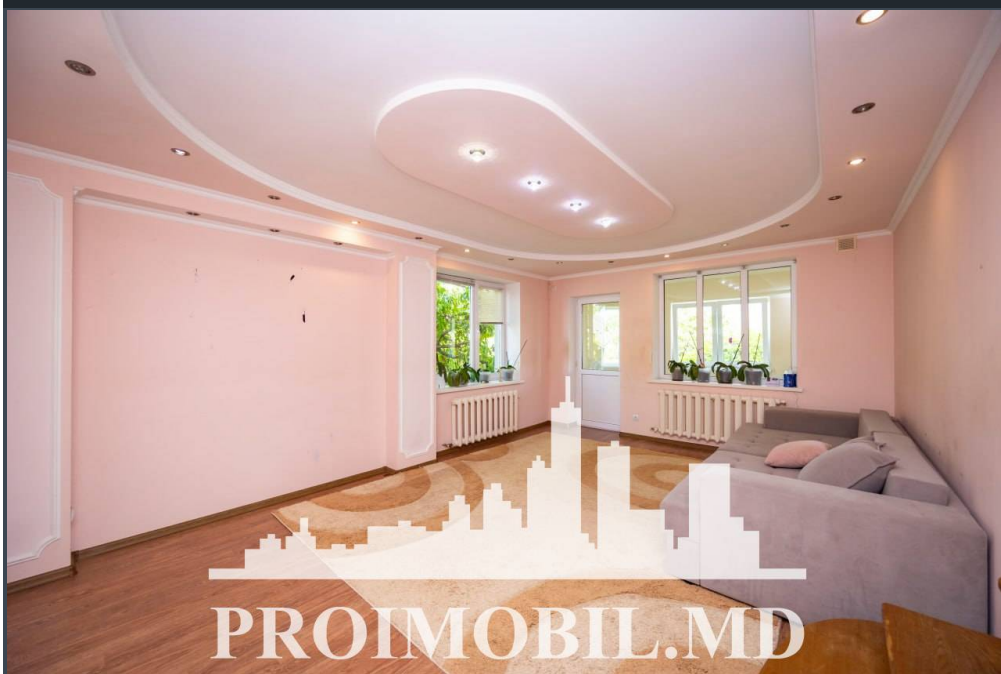

Suburbie, Durlești - 164900€

Suprafața totală - 160 m²

Tip ofertă - Vânzare

Camere - 3

Starea - Reparație euro

Grup sanitar - 2

Tip construcție - Nouă

Suprafața terenului - 9 ar