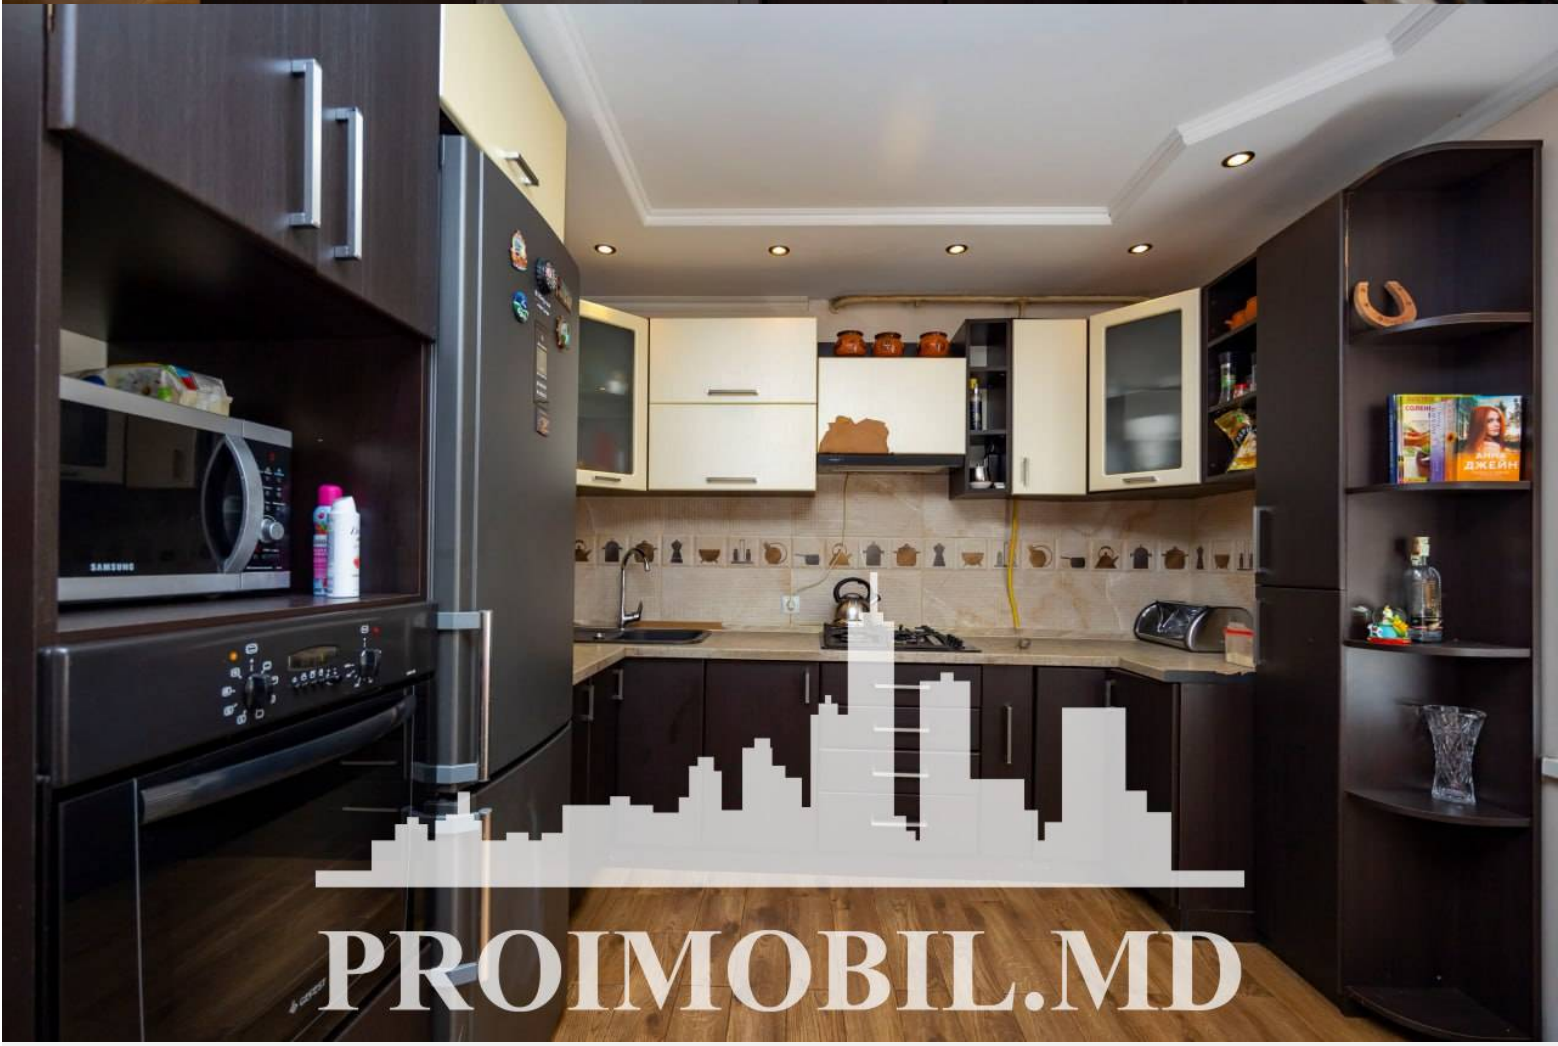

PROIMOBIL.MD