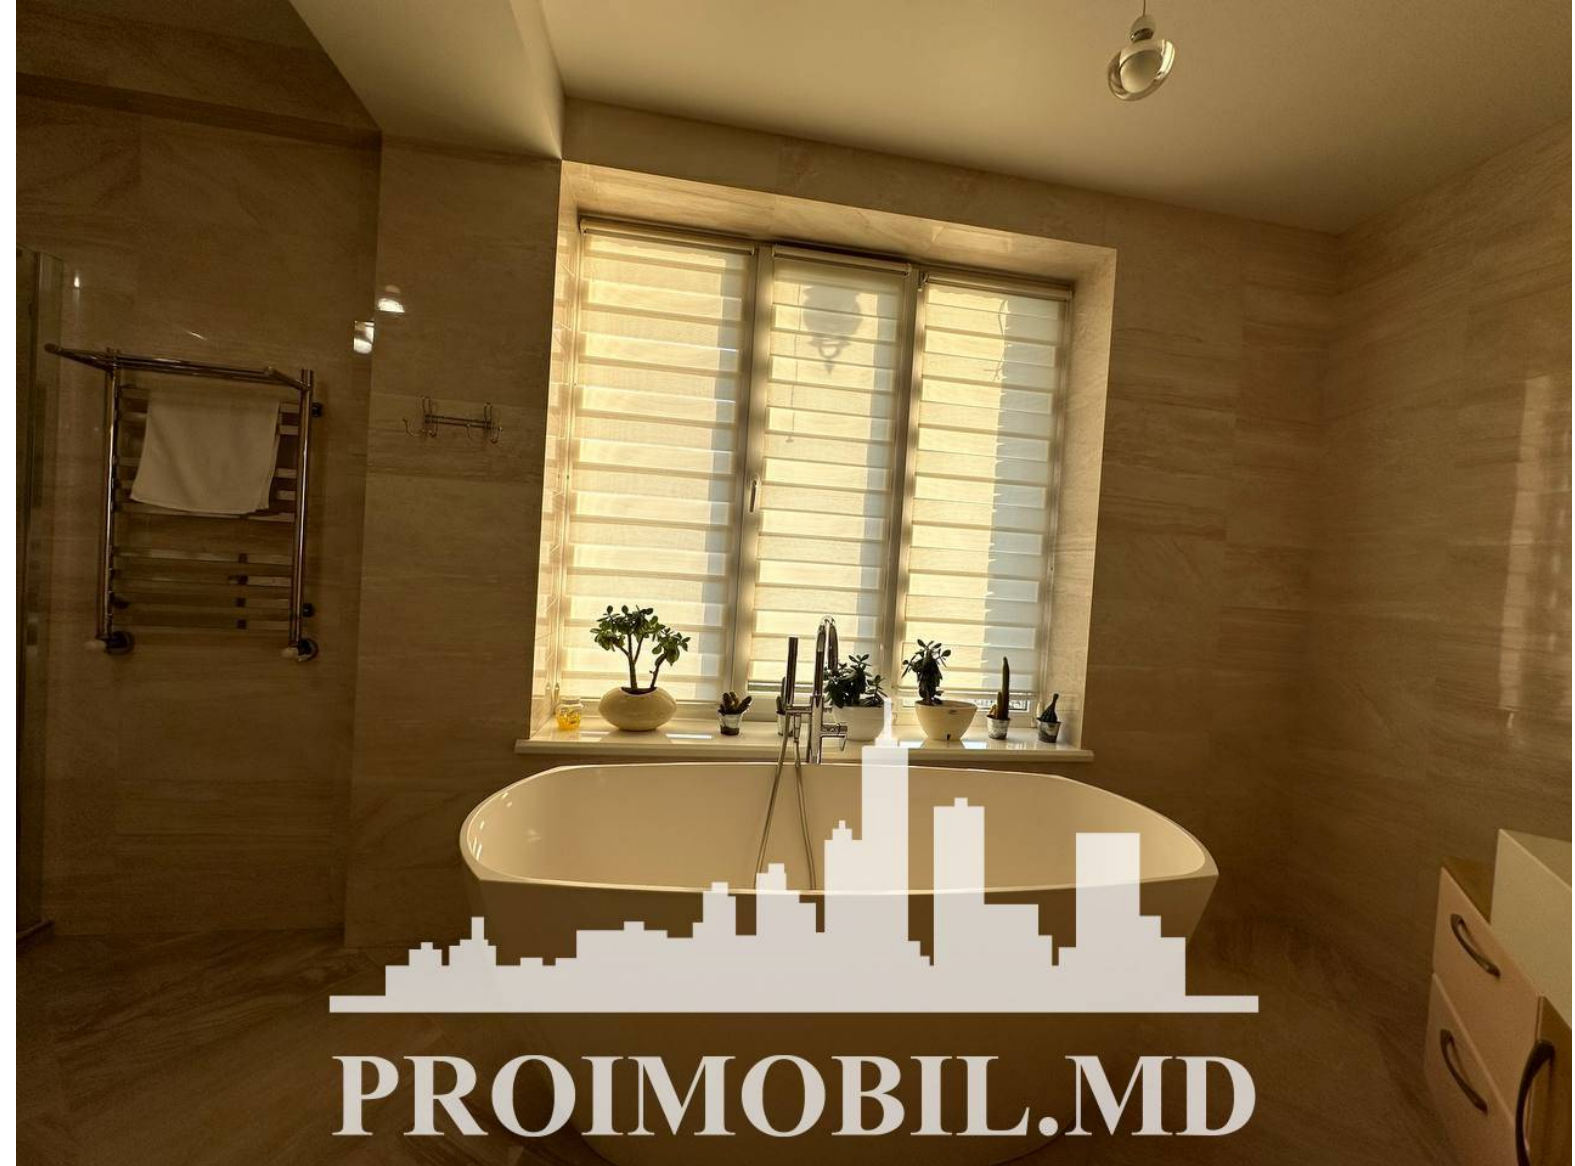

PROIMOBIL.MD