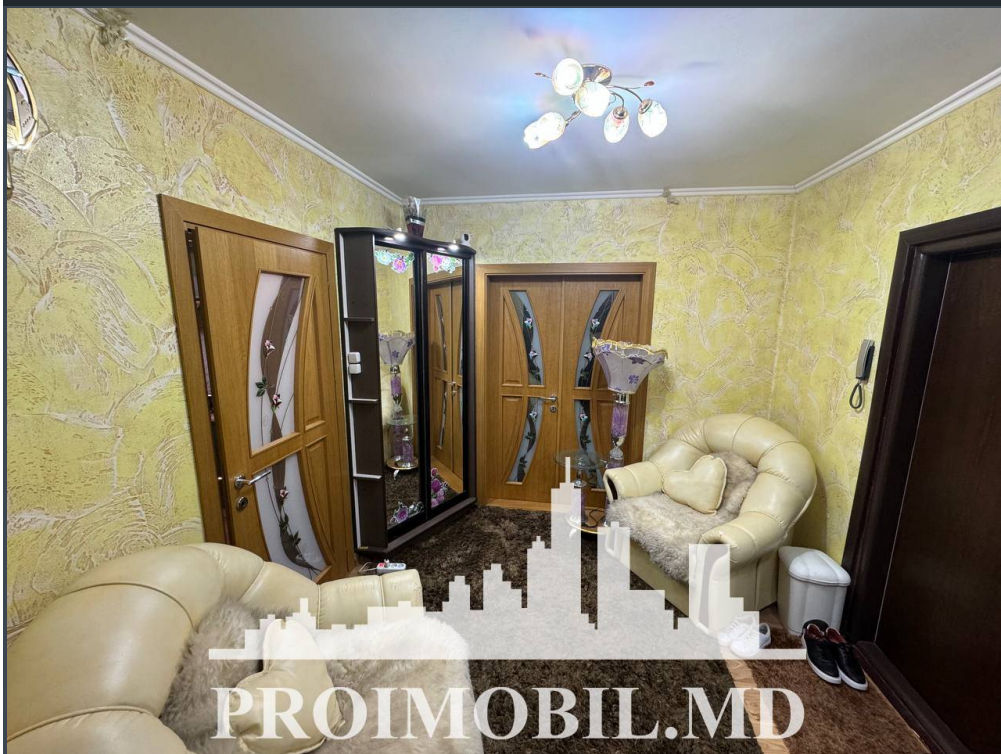

Chișinău, Centru - 107000€

Suprafața totală - 53 m<sup>2</sup>  
Tip ofertă - Vânzare  
Camere - 2  
Starea - Reparație euro  
Grup sanitar - 2  
Tip construcție - Veche  
Etaj - 2  
Etaje - 9  
Balcon - 1  
Dormitoare - 2  
Înălțimea tavanului - 0.00  
Planul clădirii - IND (individual)  
Loc de parcare - Deschisă

Vă propunem spre vânzare această apartament pe sect. **Centru, str.**

**Ismail**, cu suprafața totală de **53 mp.**

**Compartimentată în:** 2 dormitoare, living, bucatărie, 2 blocuri sanitare, antreu, balcon.