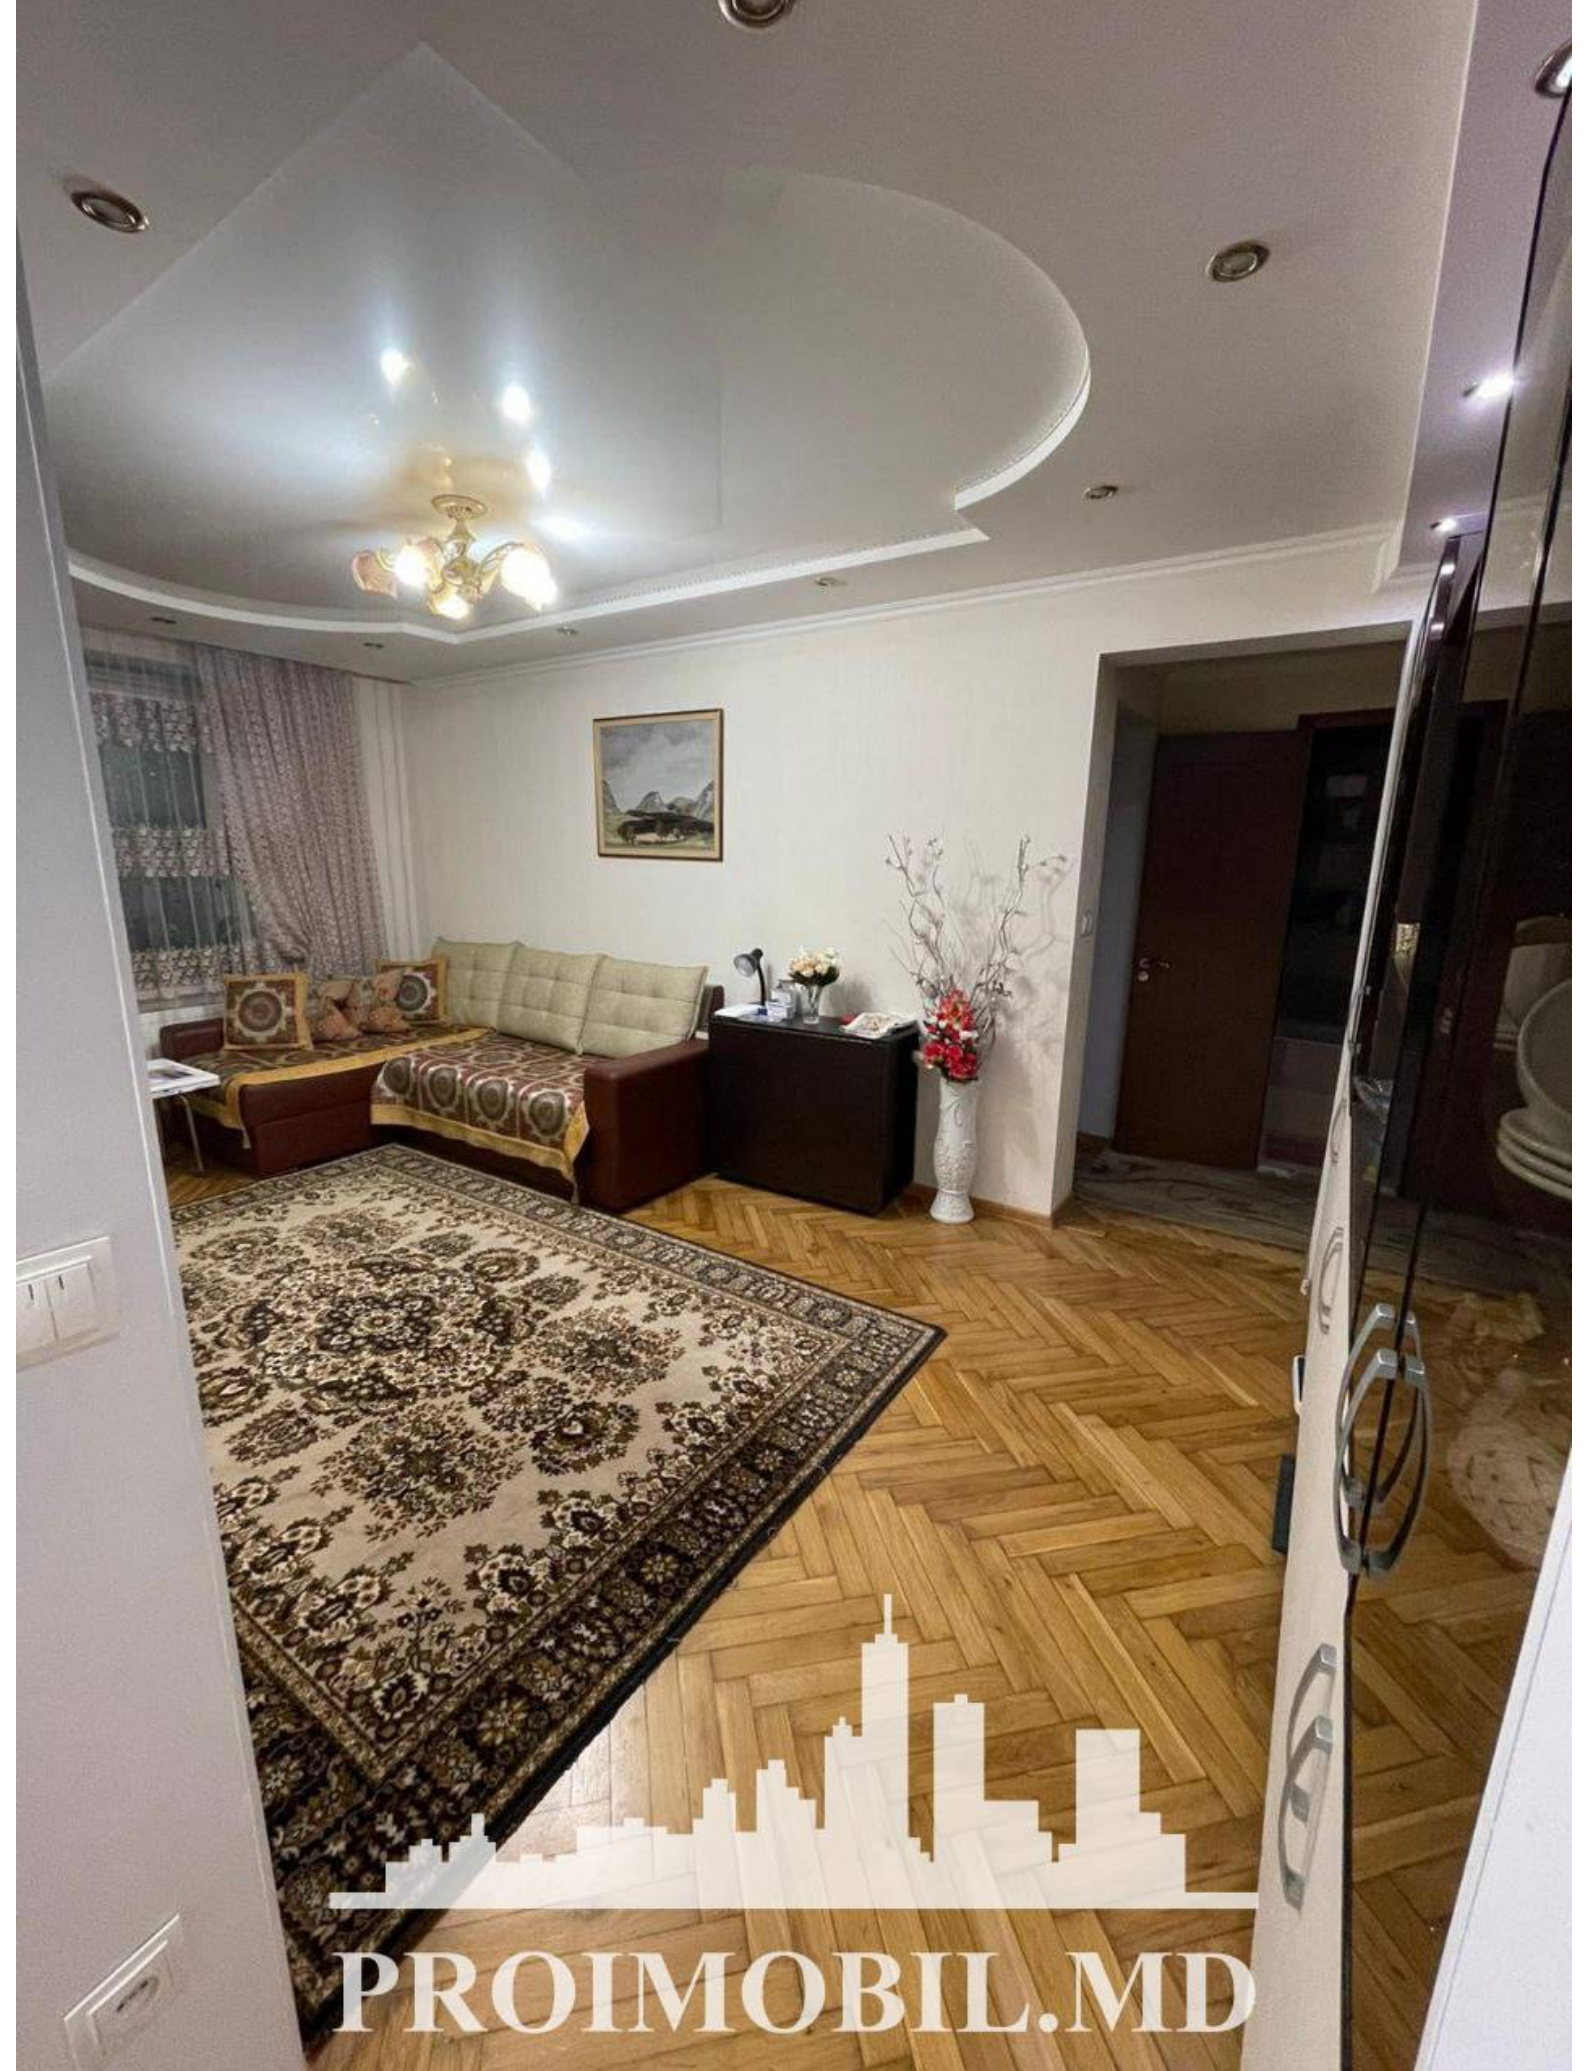

PROIMOBIL.MD