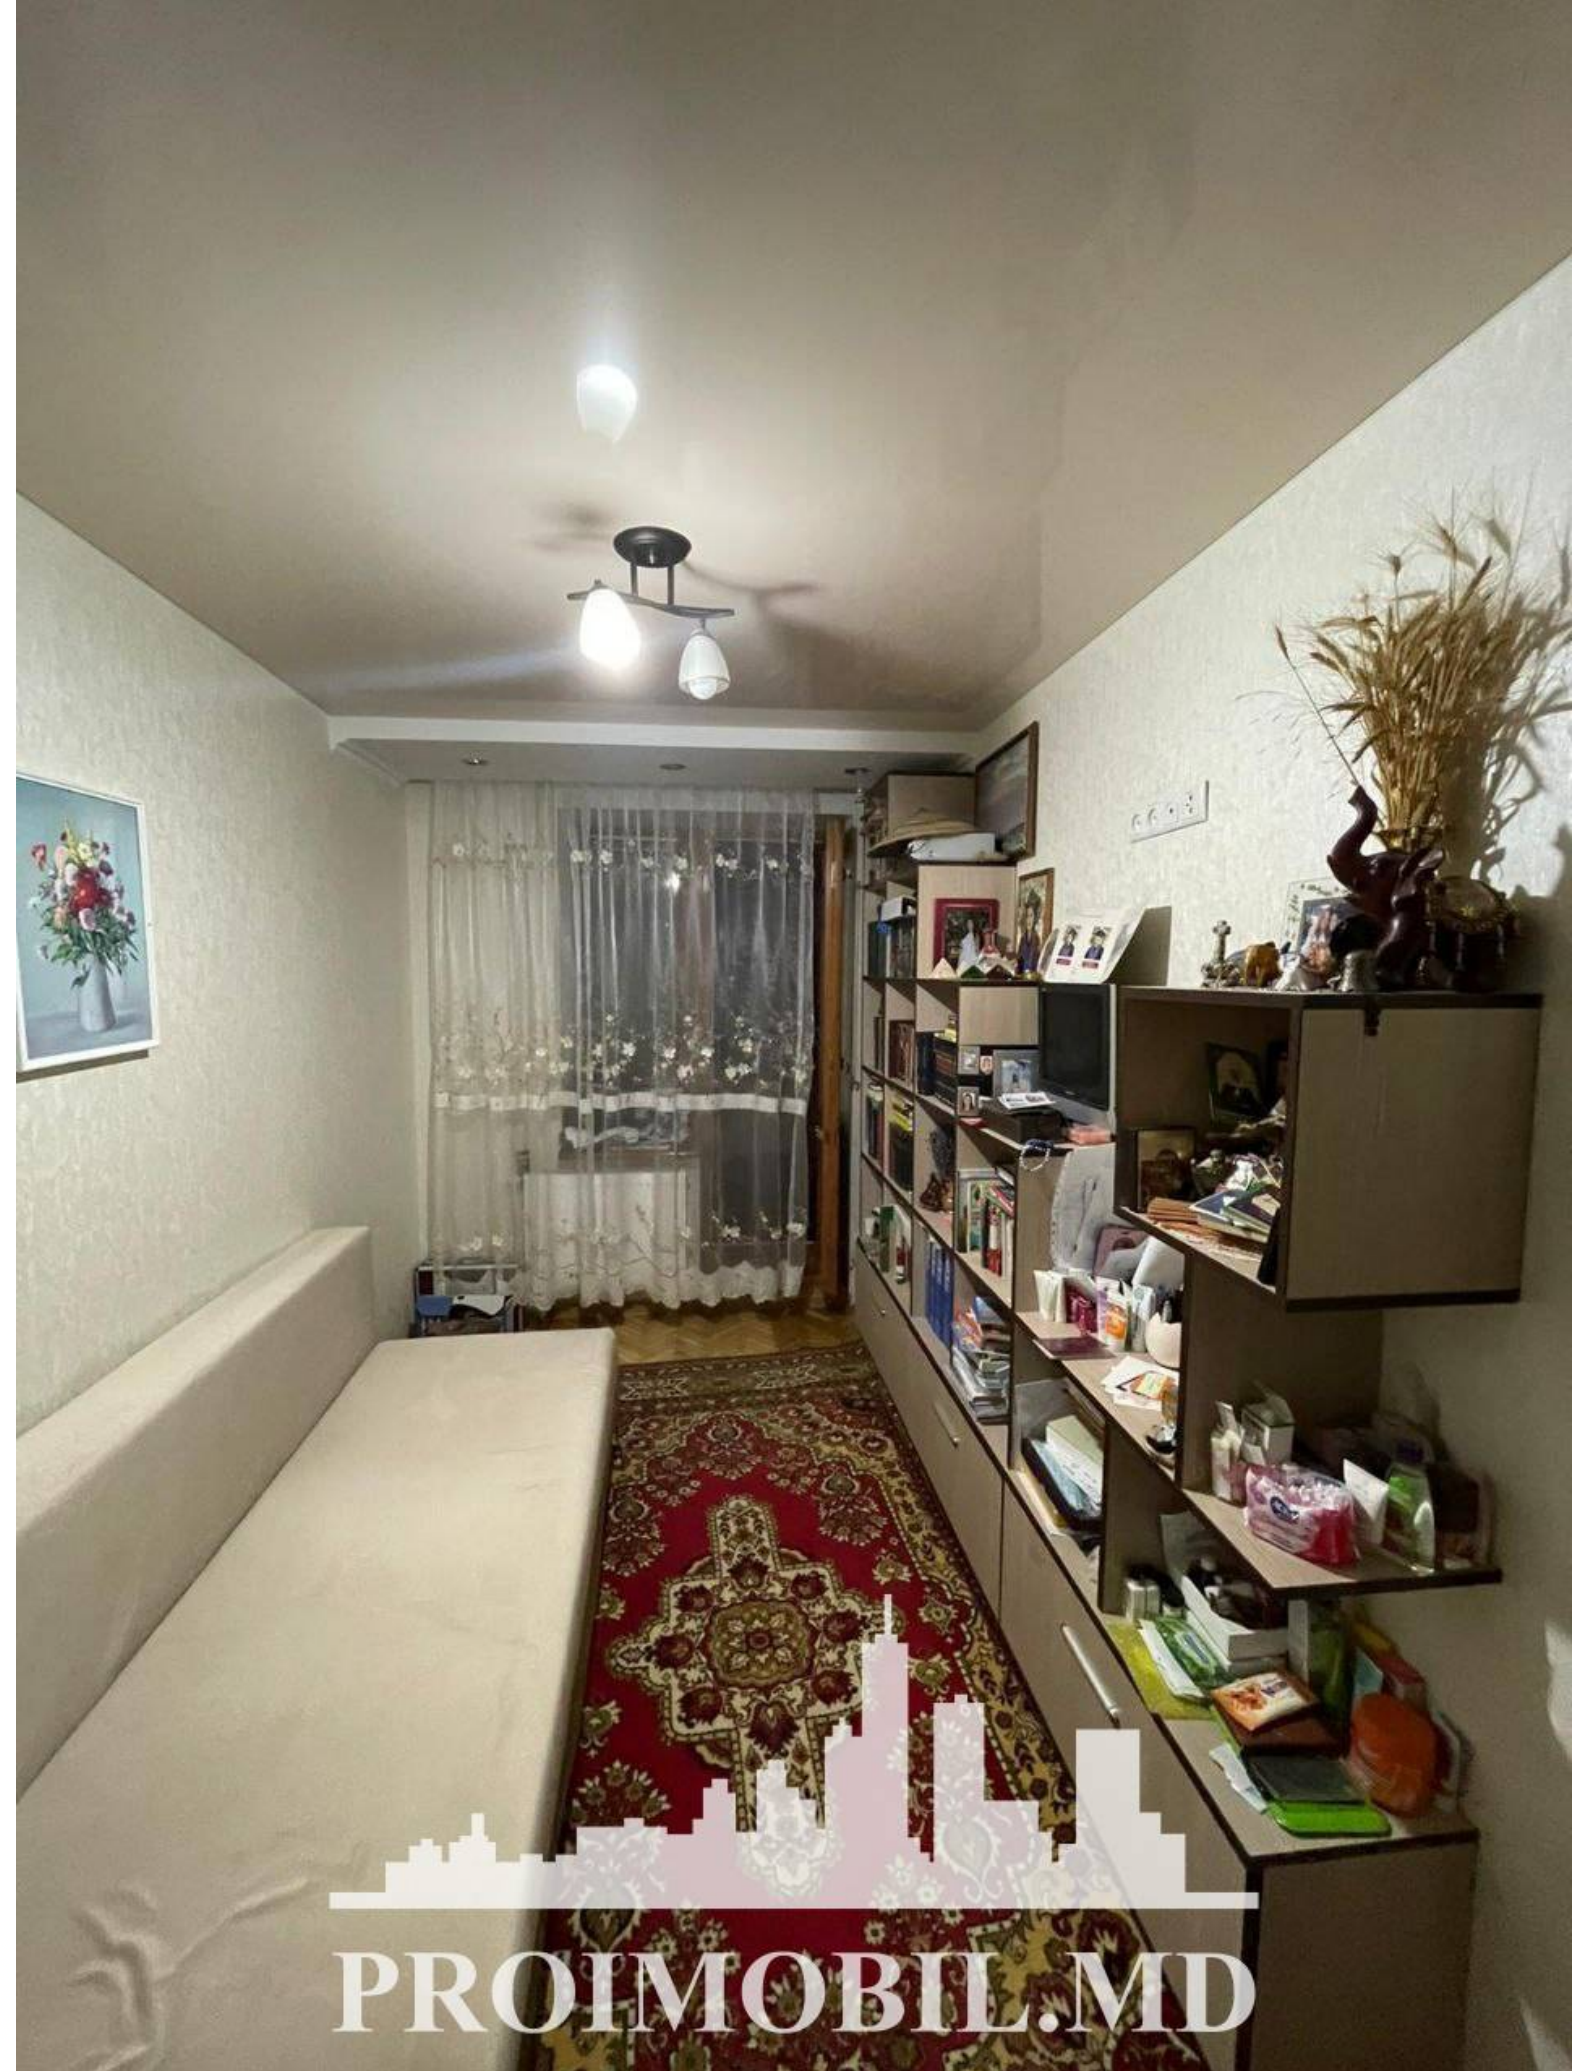

PROIMOBIL.MD