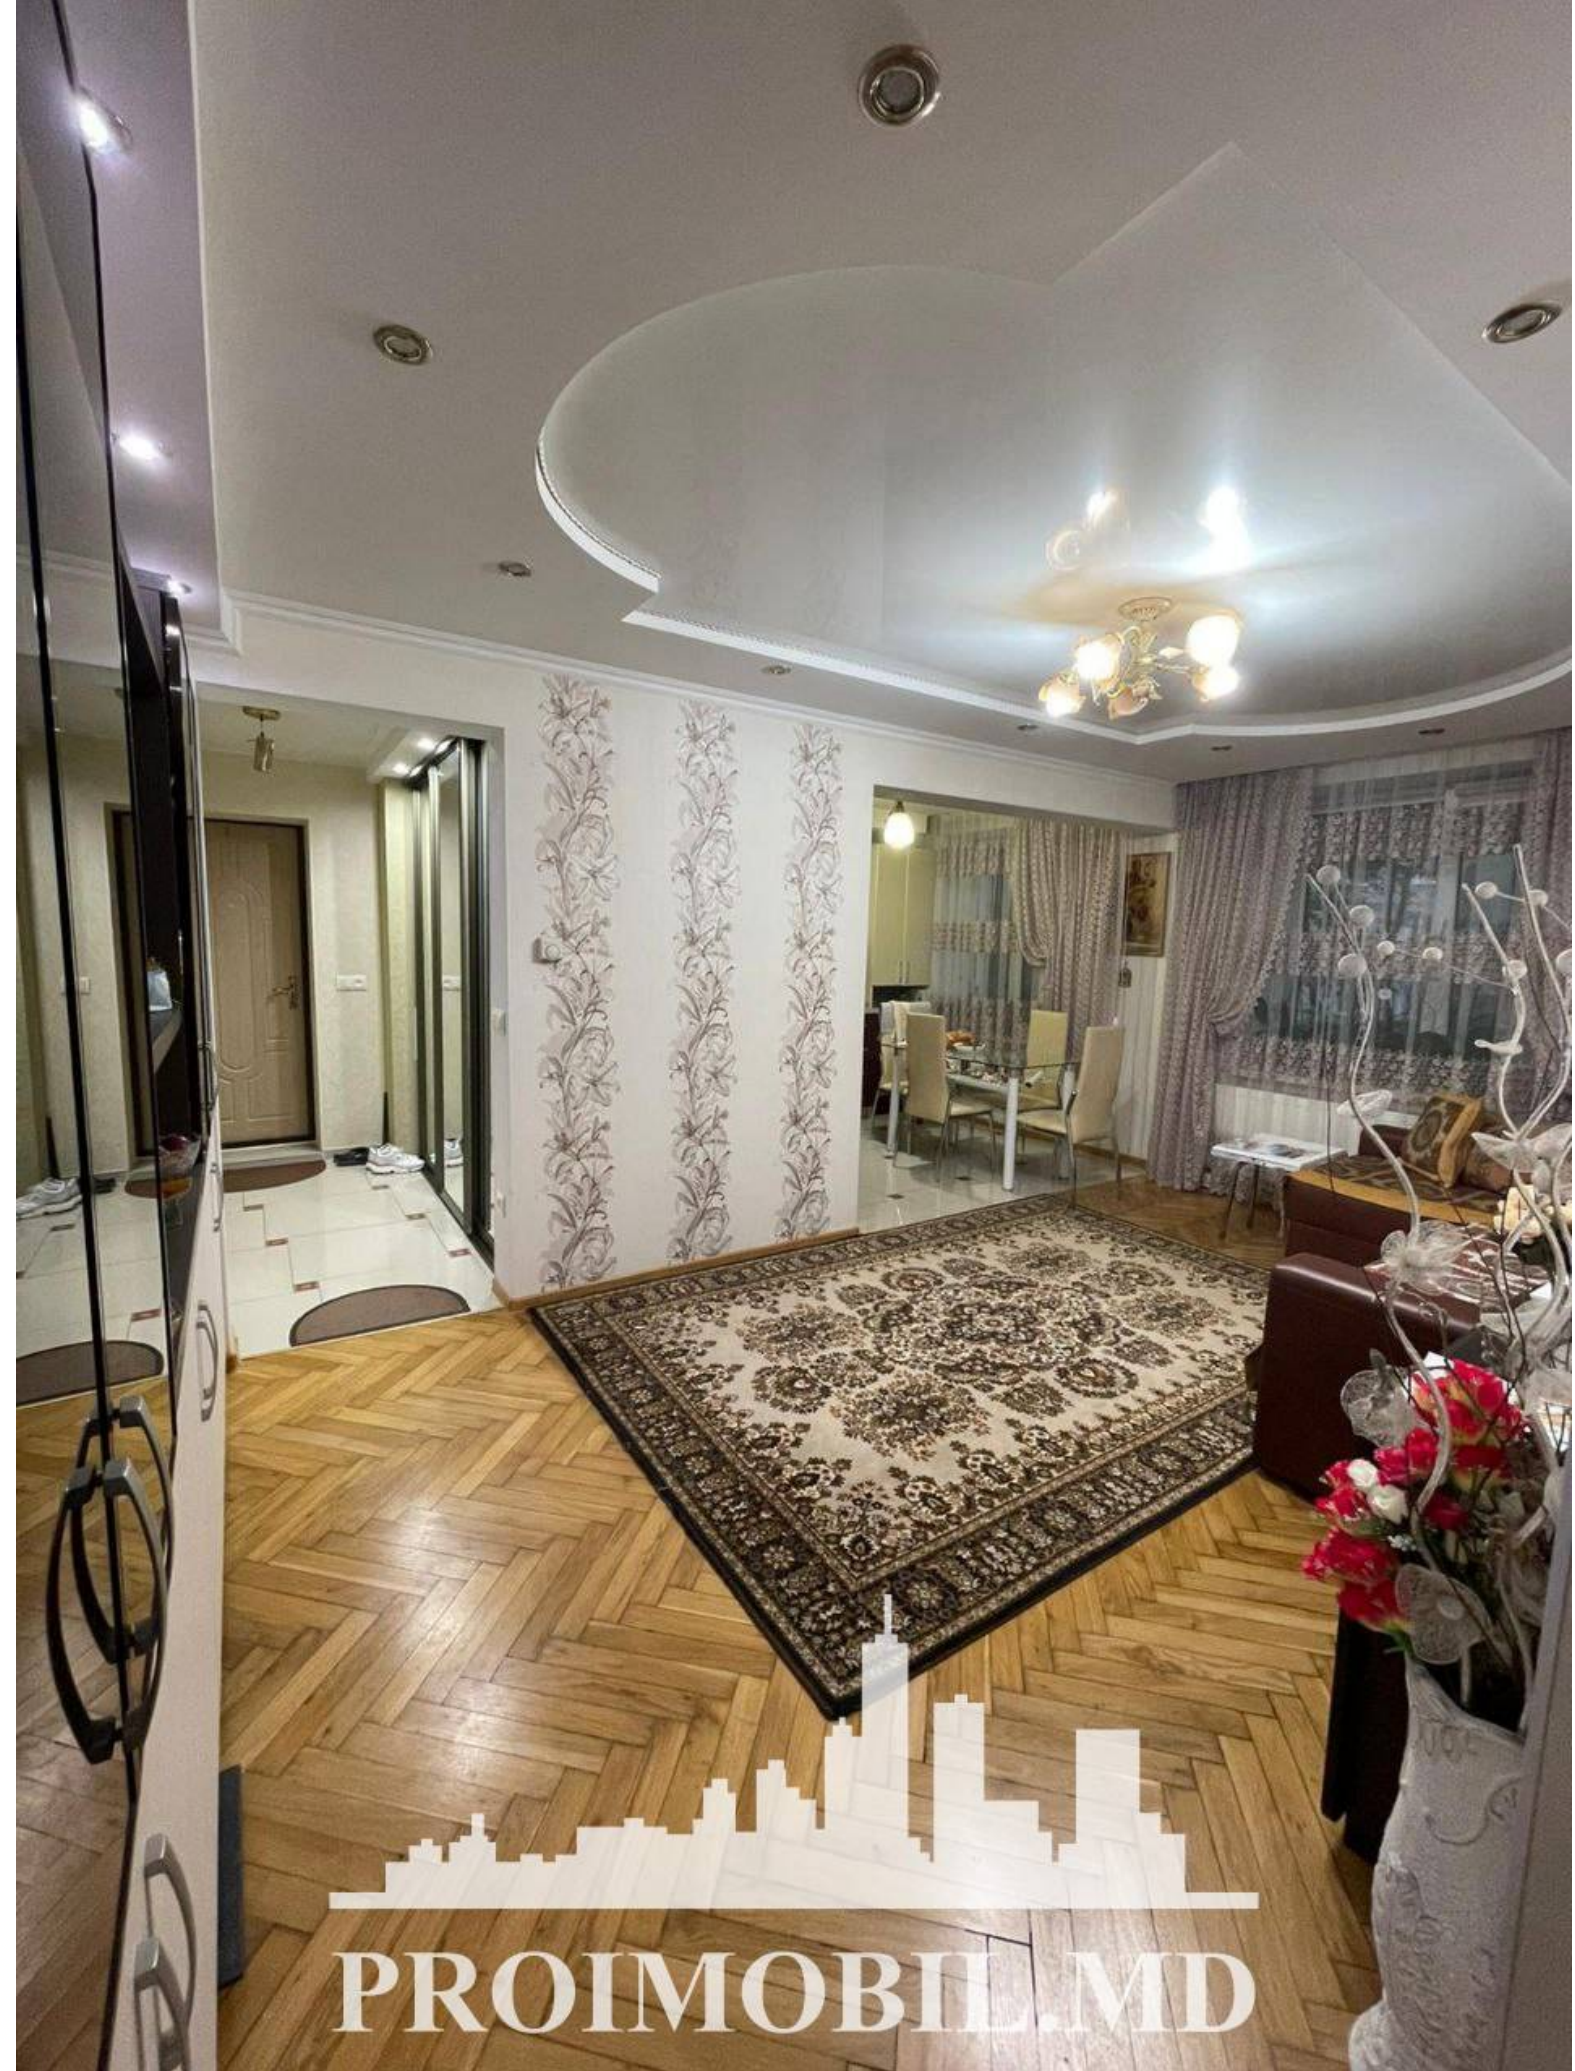

PROIMOBIL.MD