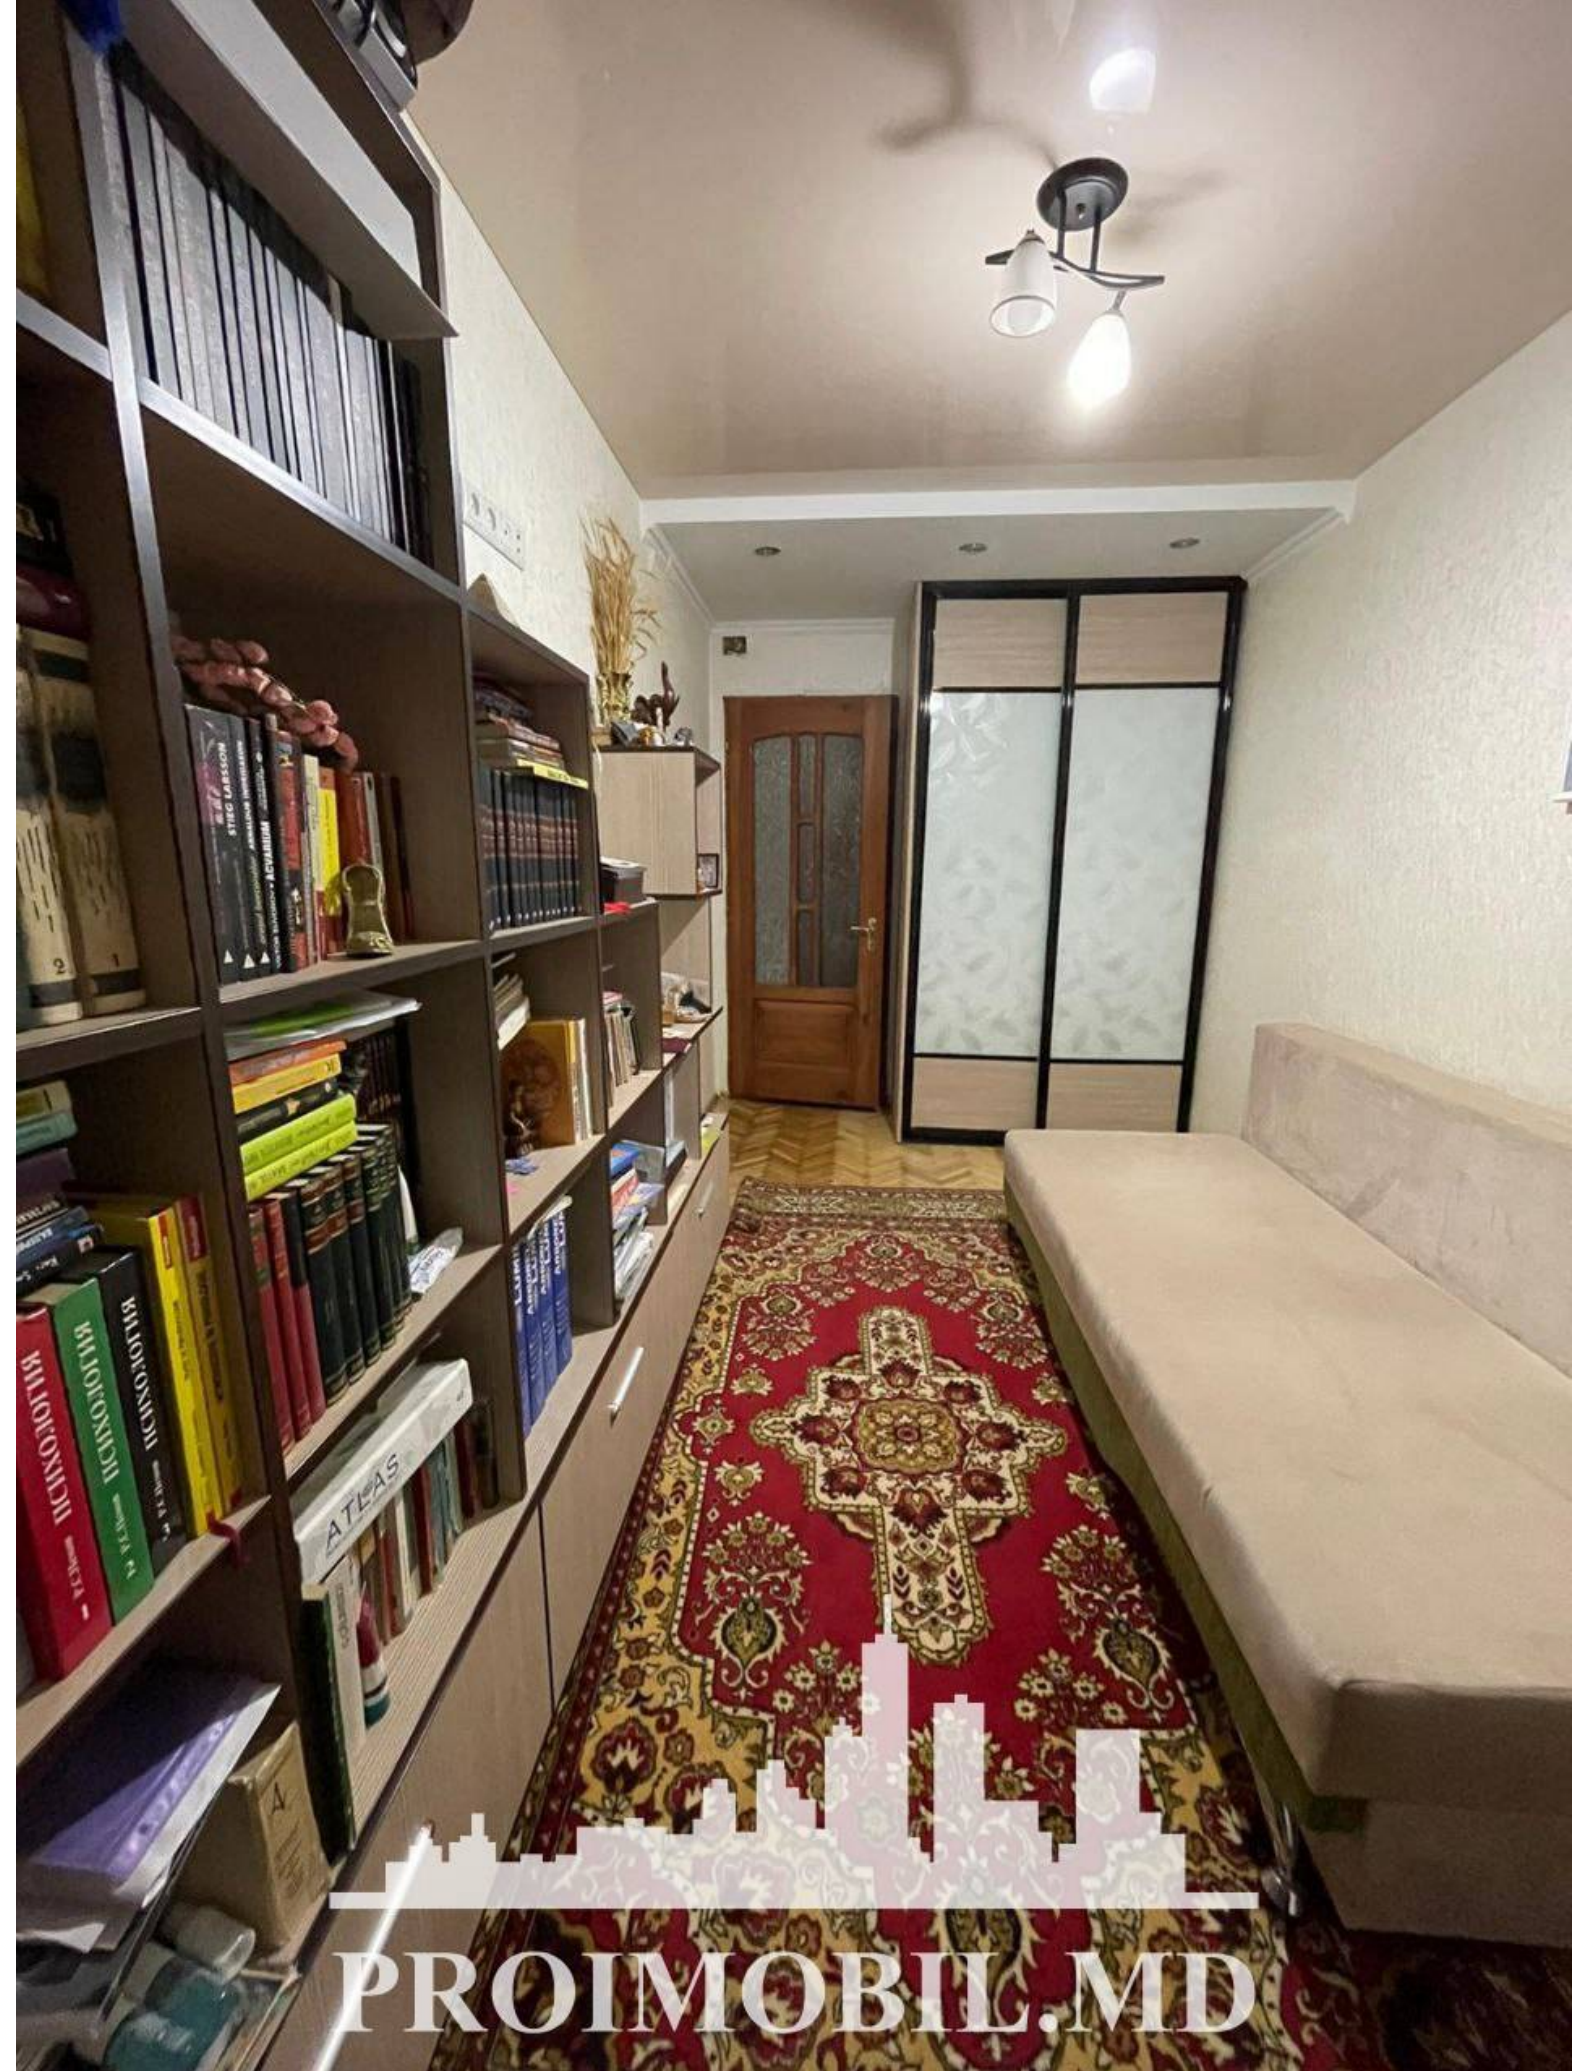

PROIMOBIL.MD