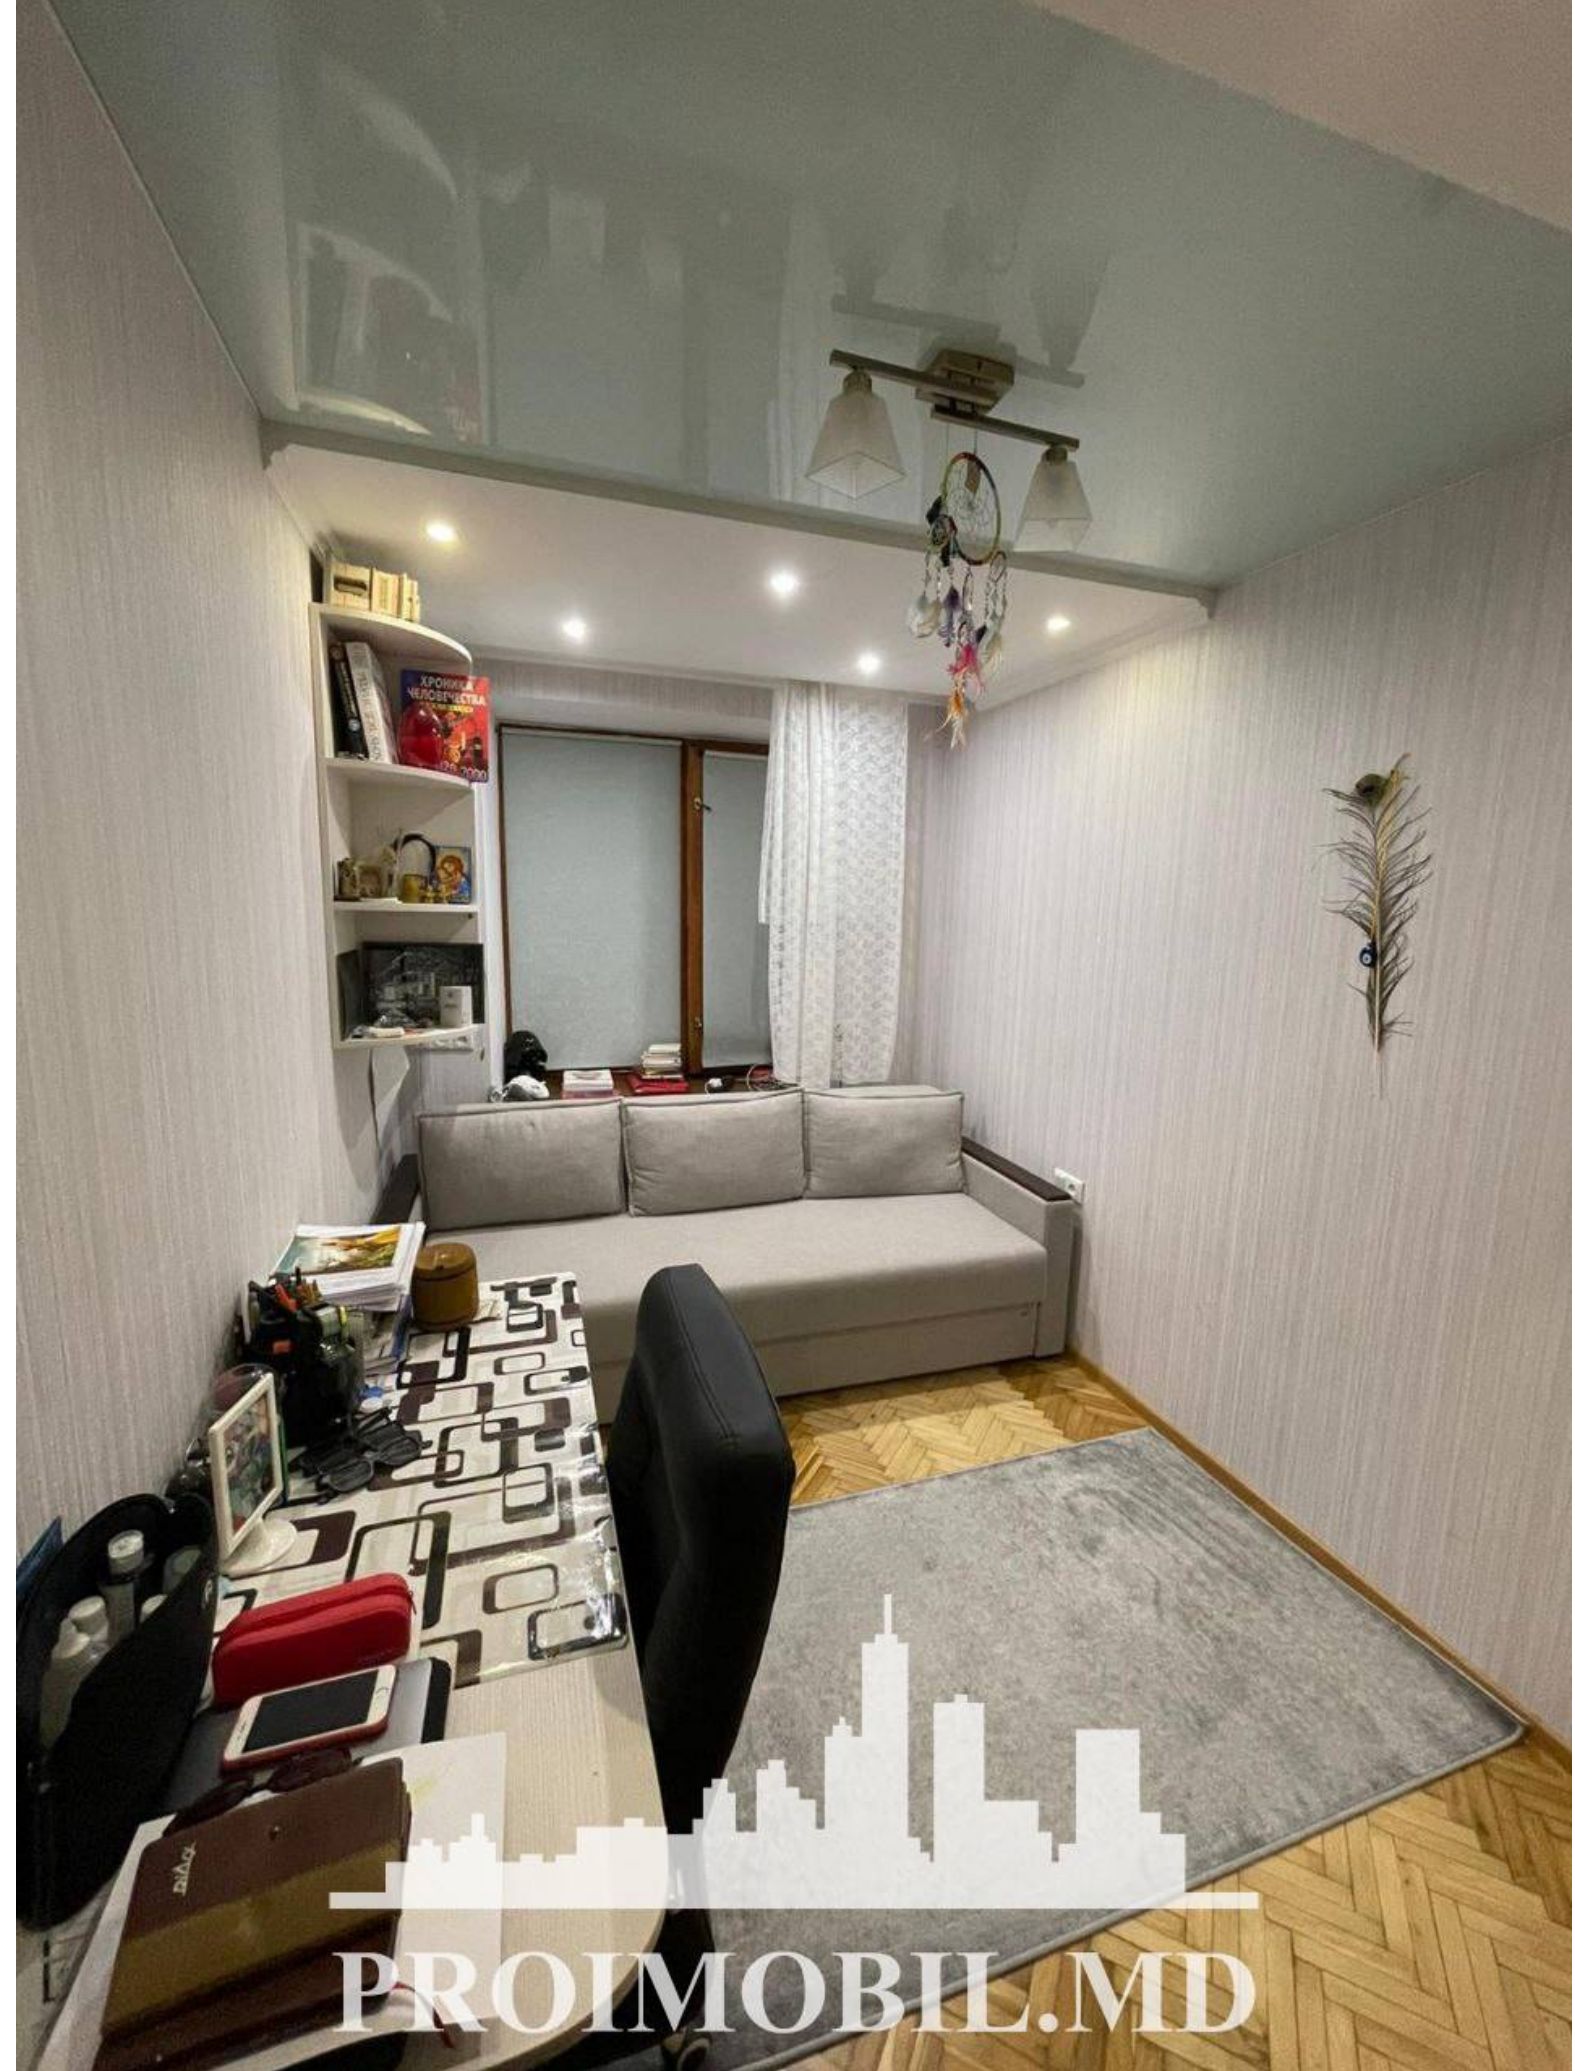

PROIMOBIL.MD