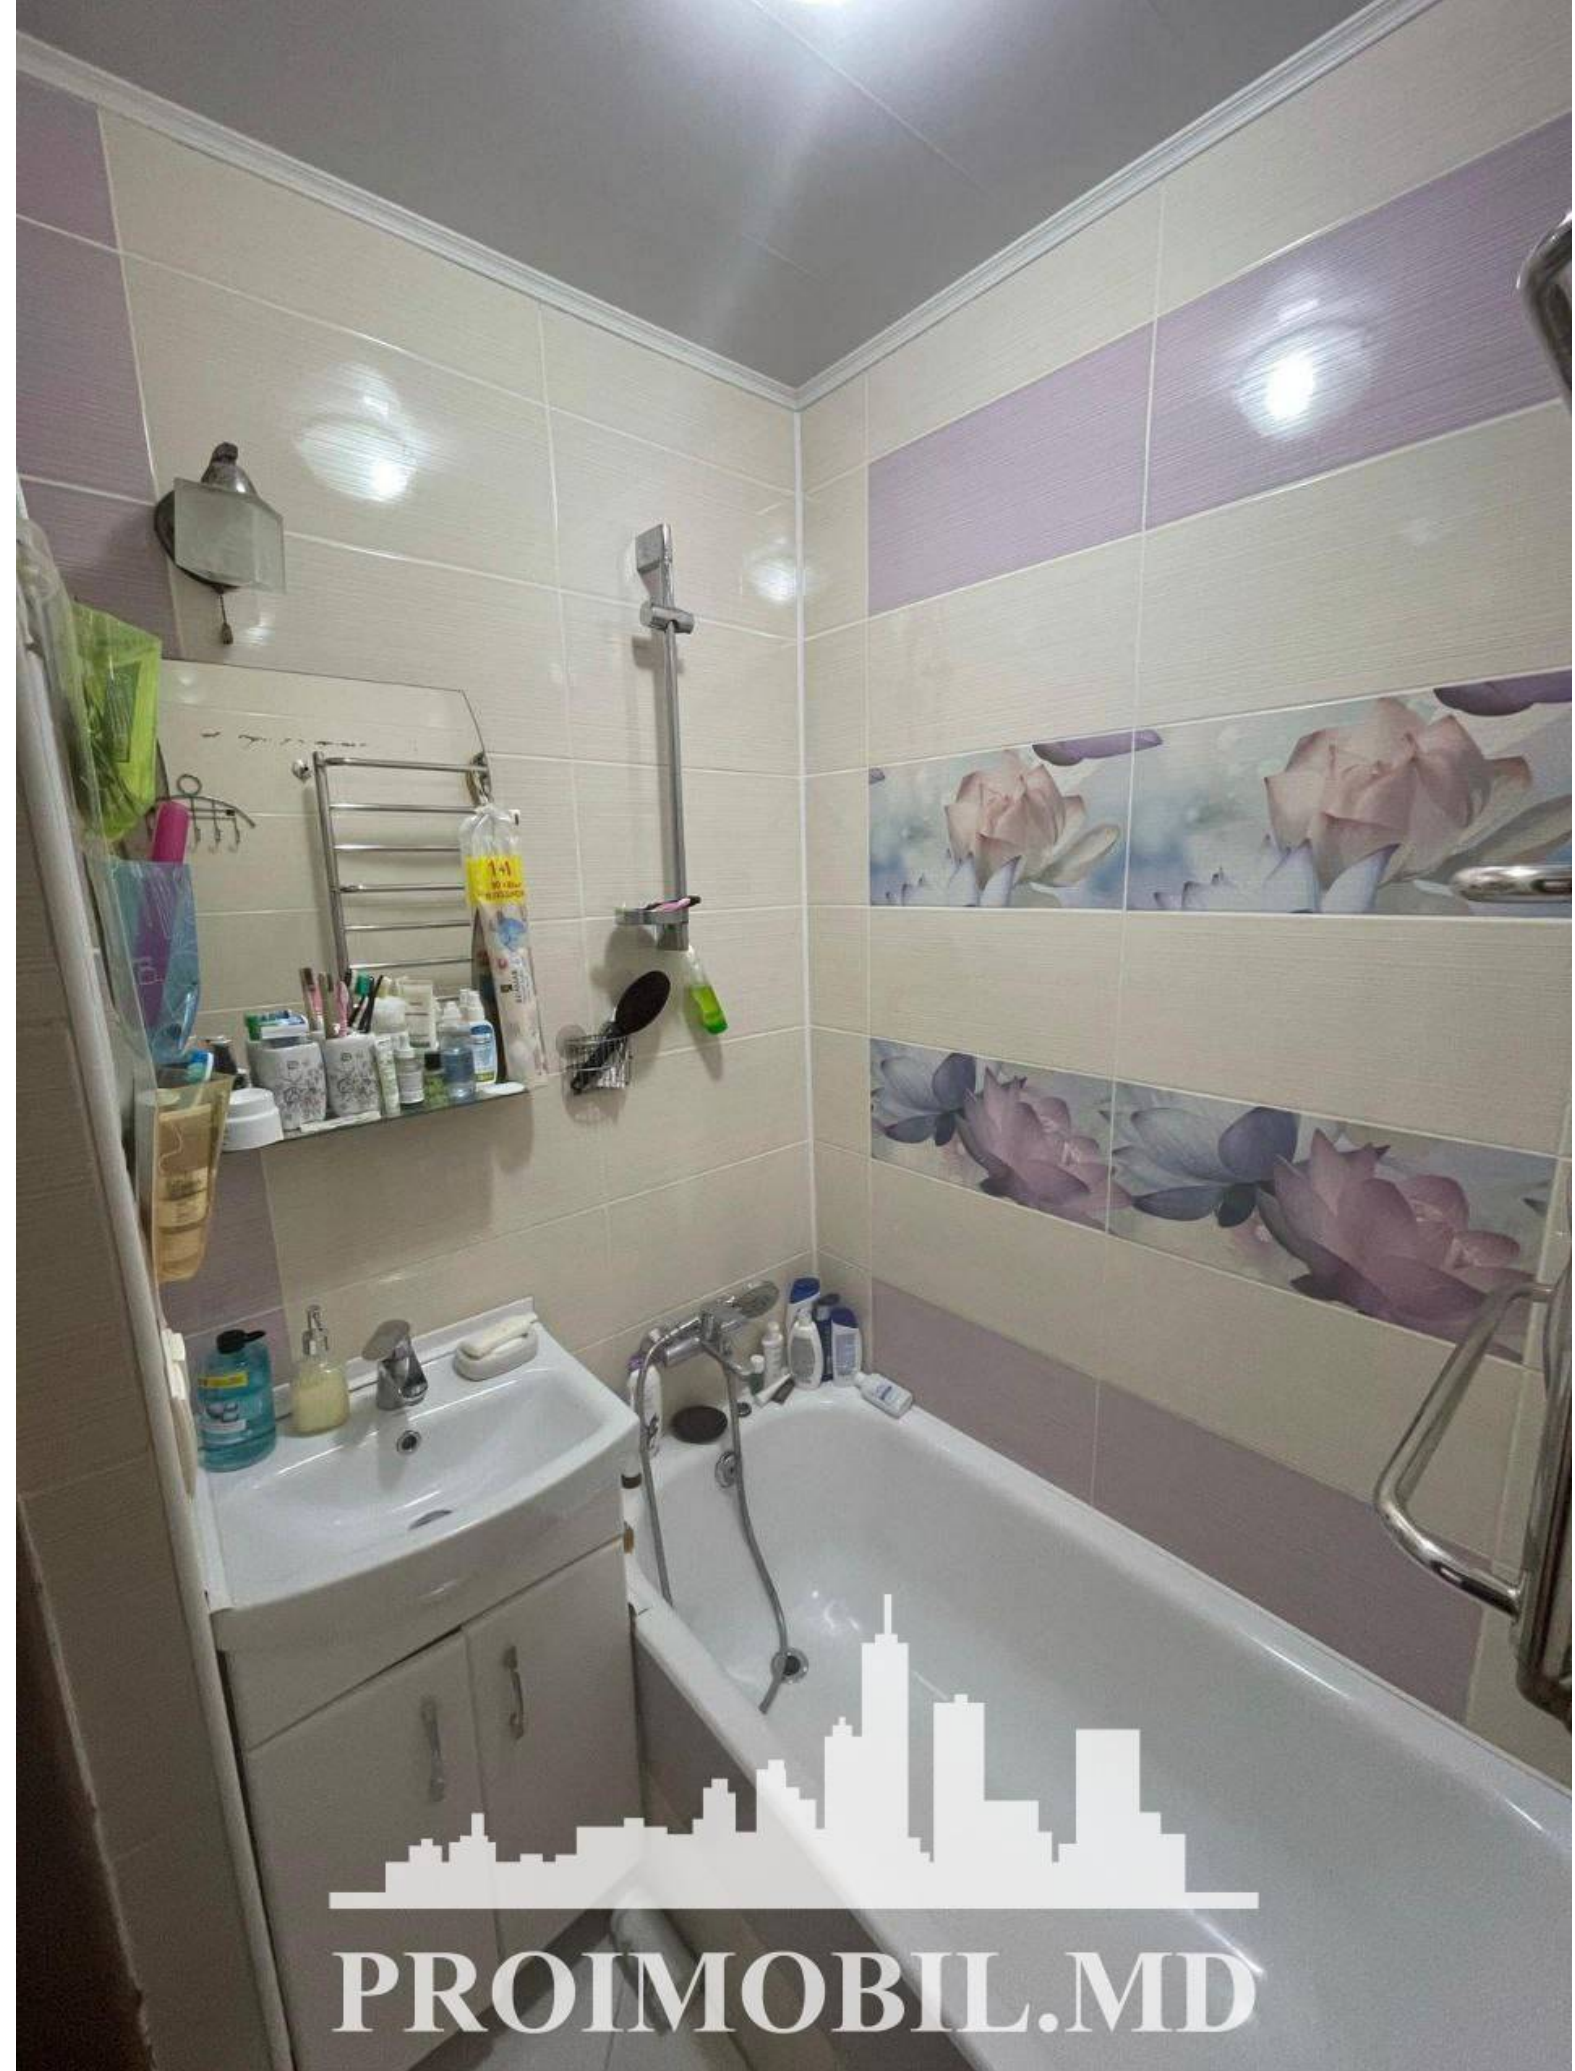

PROIMOBIL.MD