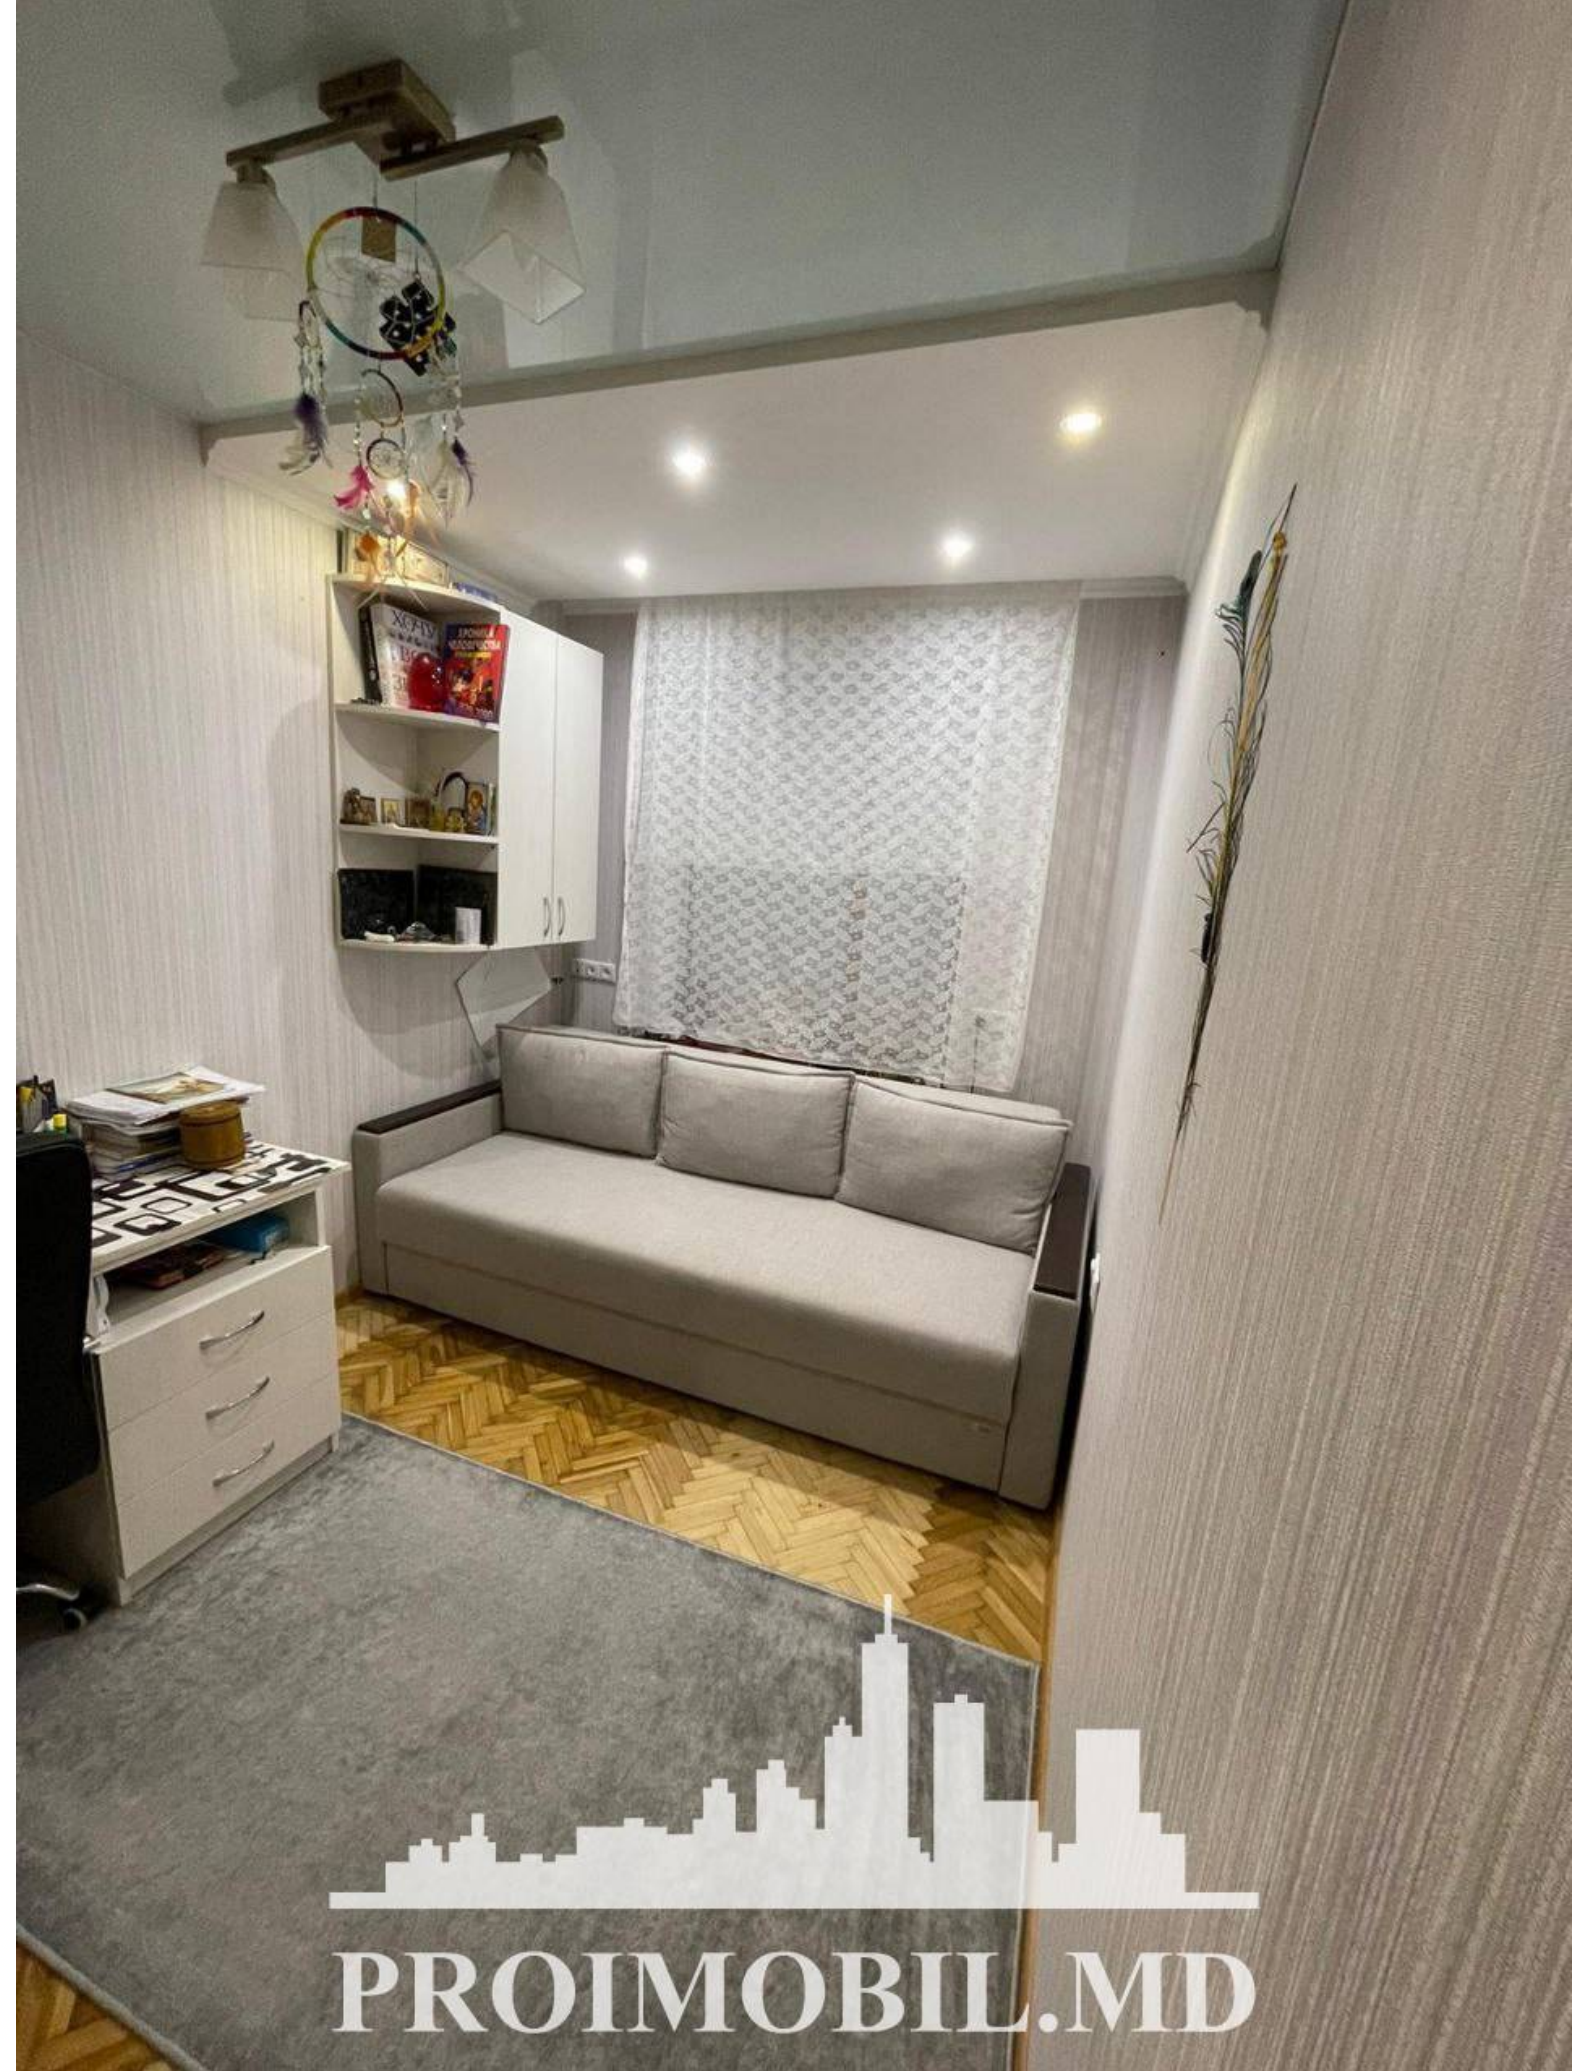

PROIMOBIL.MD