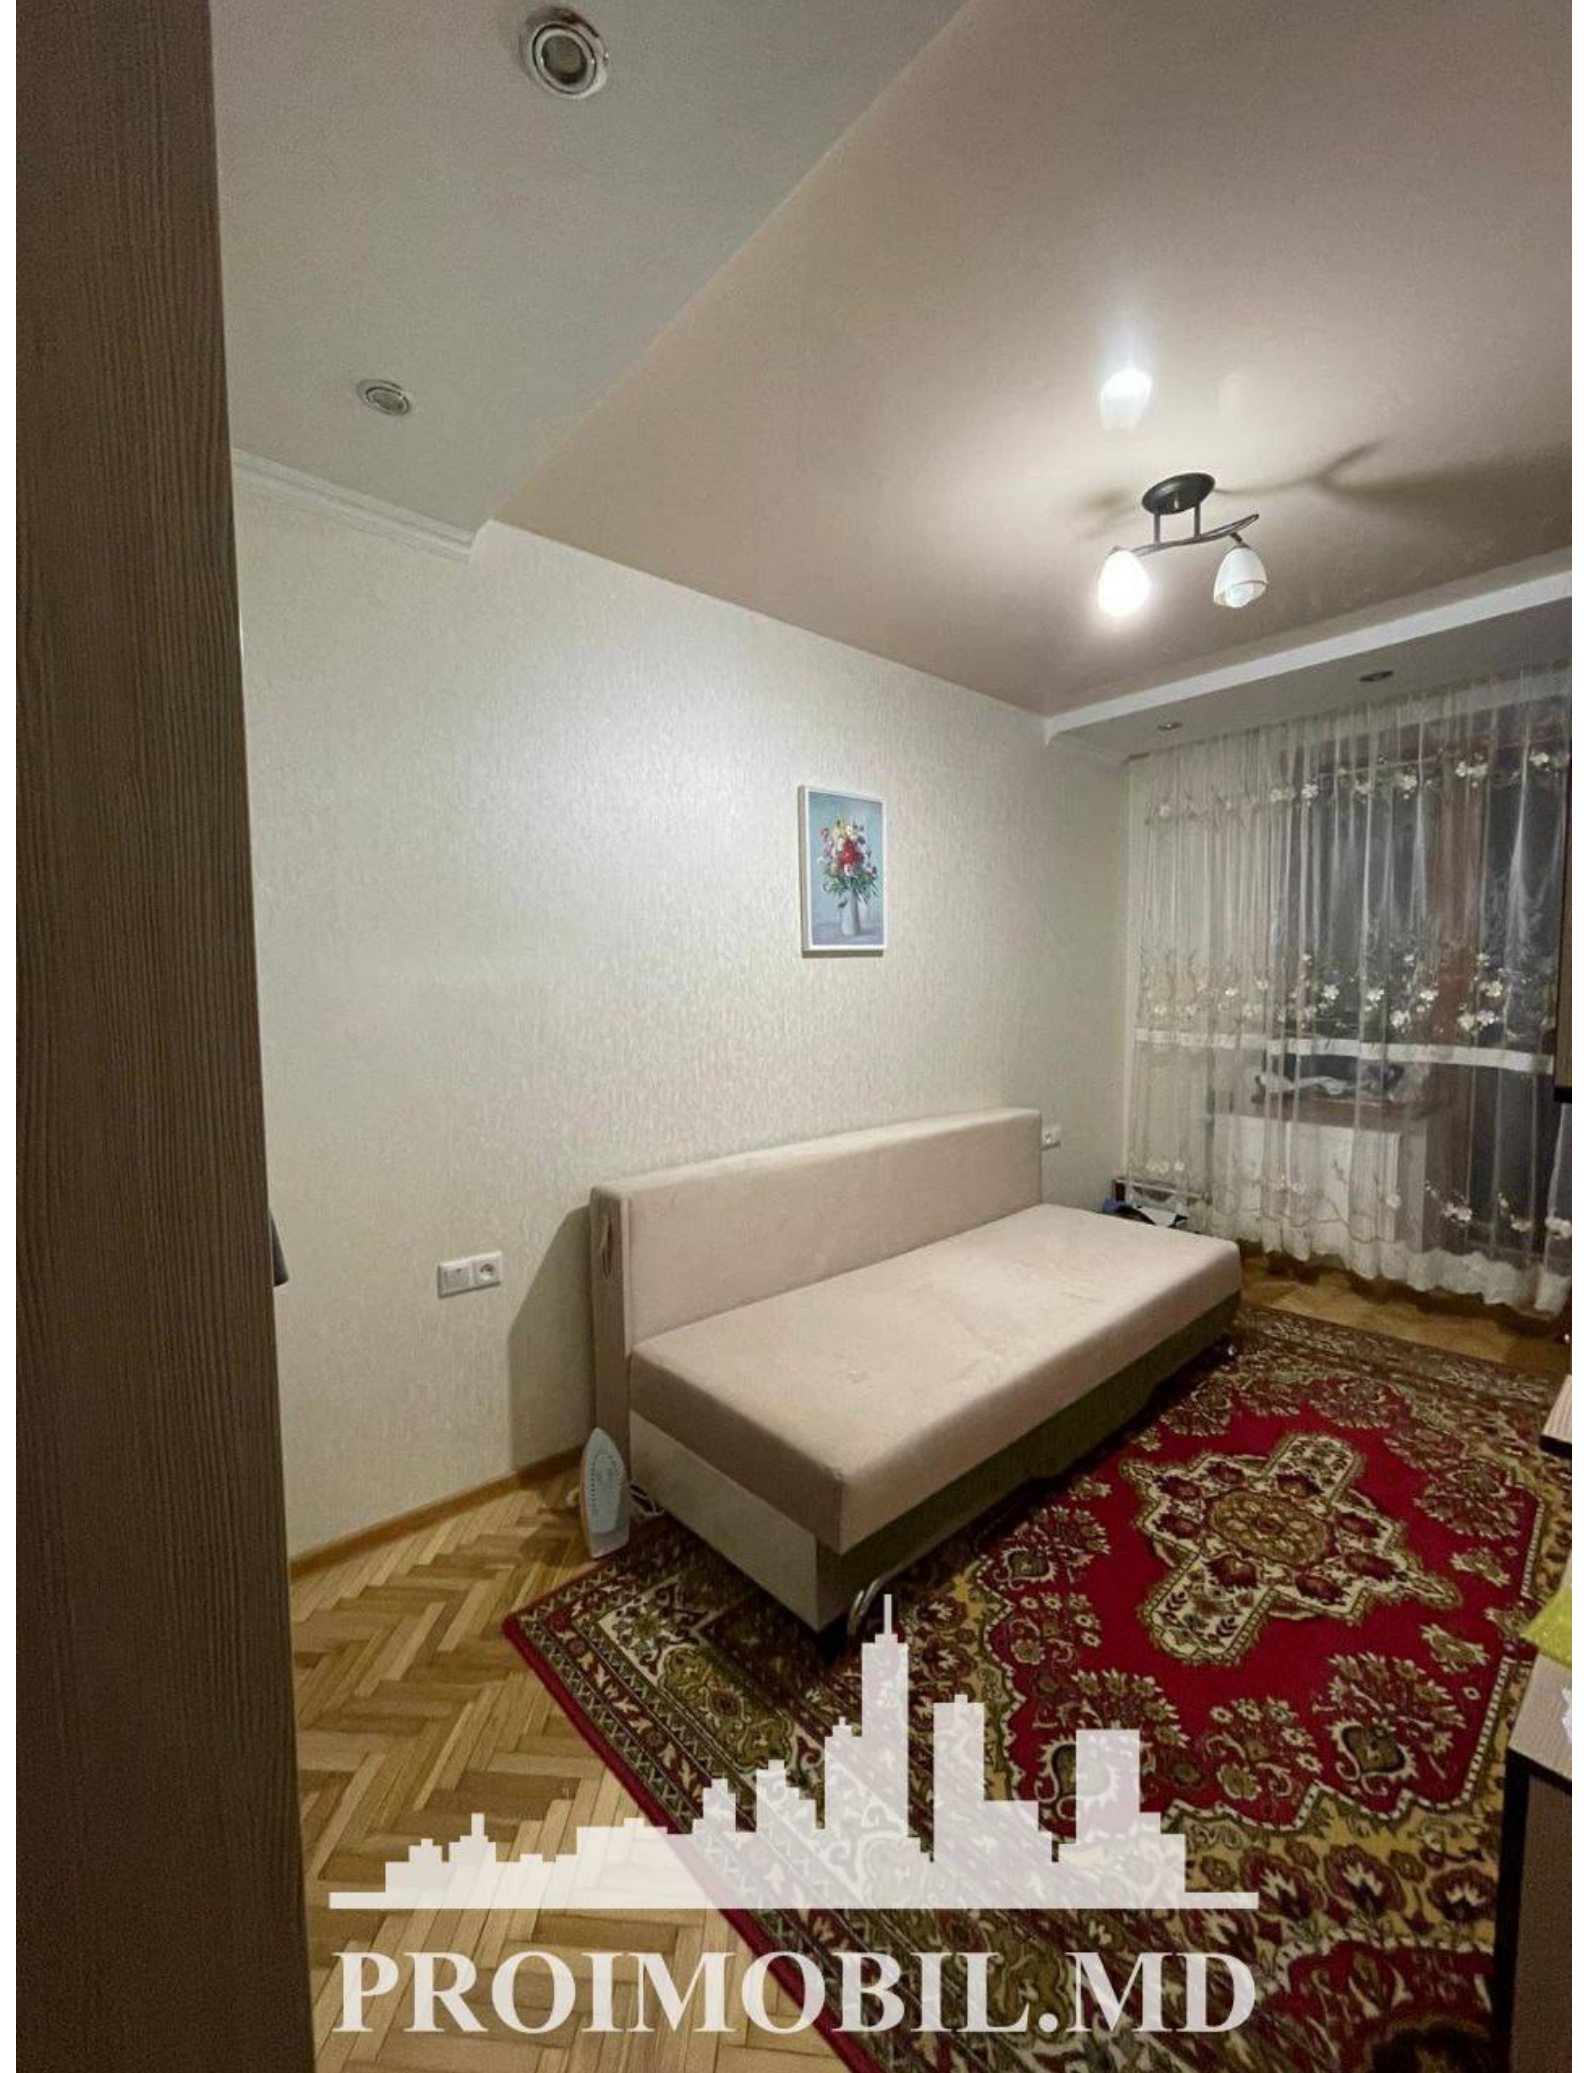

PROIMOBIL.MD