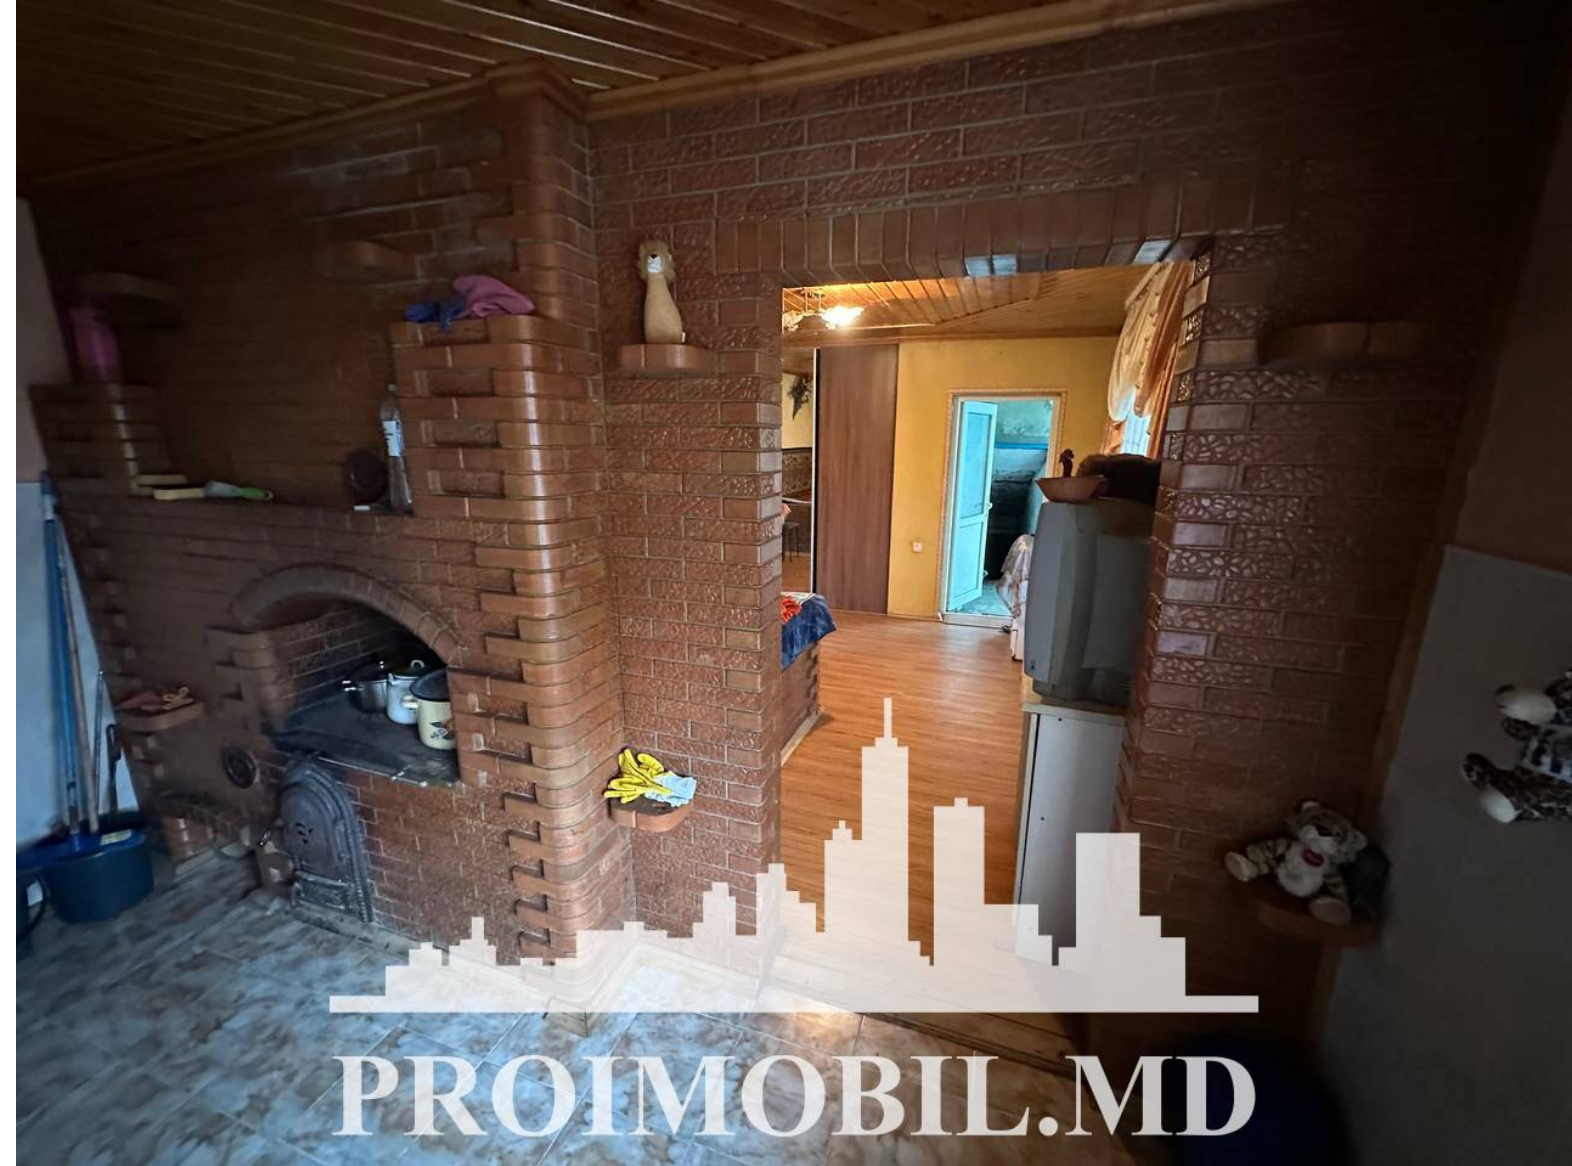

PROIMOBIL.MD