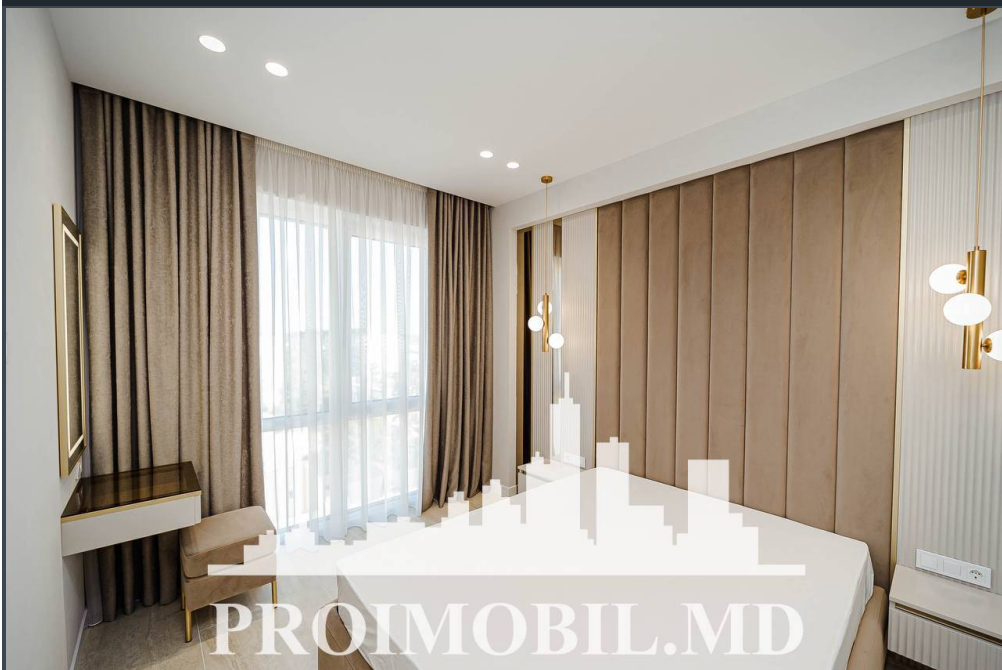

Chișinău, Centru - 1800€

Suprafața totală - 70 m²
Tip ofertă - Chirie
Camere - 3
Starea - Reparație euro
Grup sanitar - 1
Tip construcție - Nouă
Etaj - 6
Etaje - 9
Dormitoare - 2
Înălțimea tavanului - 0.00
Planul clădirii - IND (individual)
Loc de parcare - Deschisă

Vă propunem spre chirie apartament în bloc nou, **sect. Centru, str. Tricolorului** cu suprafața totală de **70 mp, et. 6 din 9**.
Compartimentat: 2 dormitoare, living, bucătărie, bloc sanitar, antreu.