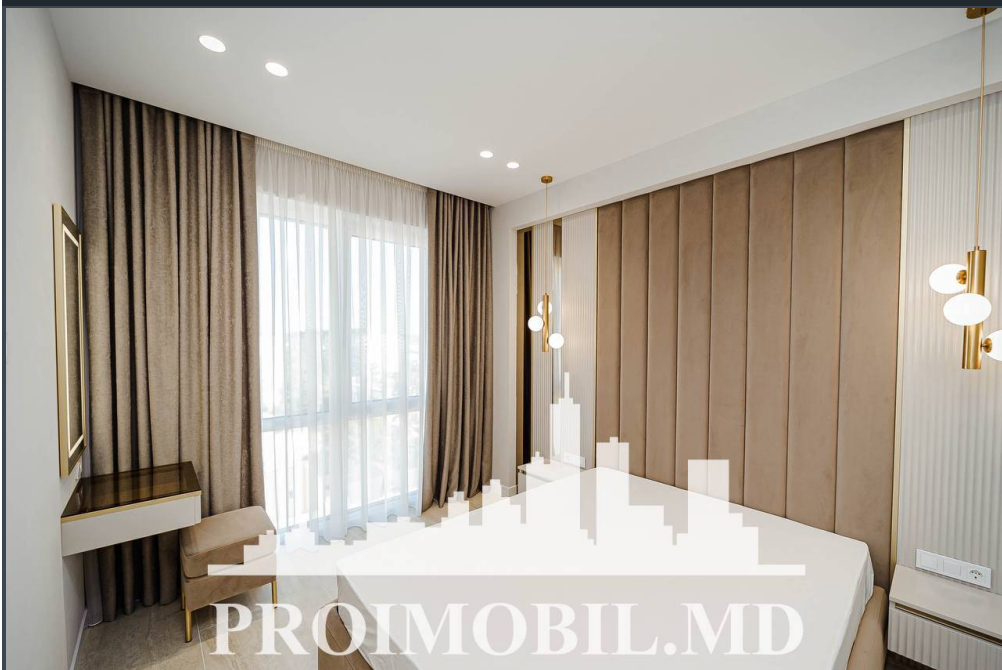

Chișinău, Centru - 2300€

Suprafața totală - 70 m²
Tip ofertă - Chirie
Camere - 3
Starea - Reparație euro
Grup sanitar - 1
Tip construcție - Nouă
Etaj - 6
Etaje - 9
Dormitoare - 2
Înălțimea tavanului - 0.00
Planul clădirii - IND (individual)
Loc de parcare - Deschisă

Vă propunem spre chirie apartament în bloc nou, **sect. Centru, str. Tricolorului** cu suprafața totală de **70 mp, et. 6 din 9**.
Compartimentat: 2 dormitoare, living, bucatărie, bloc sanitar, antreu.