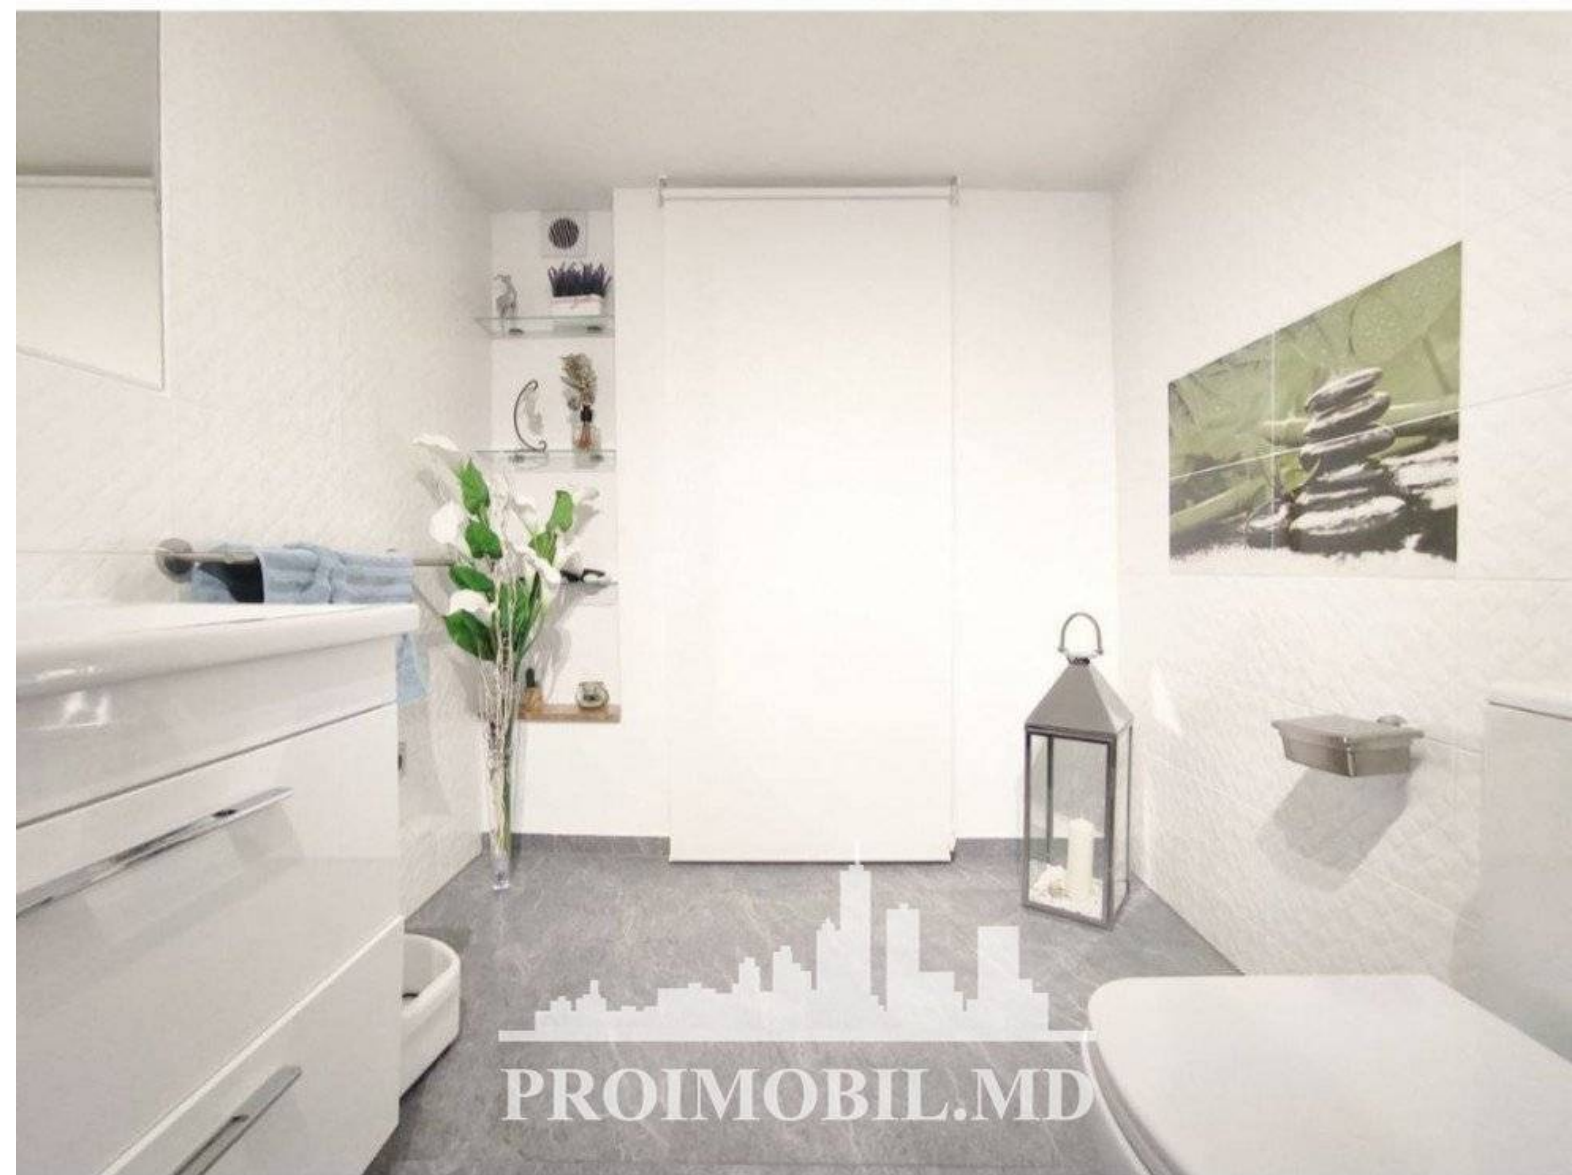

PROIMOBIL.MD