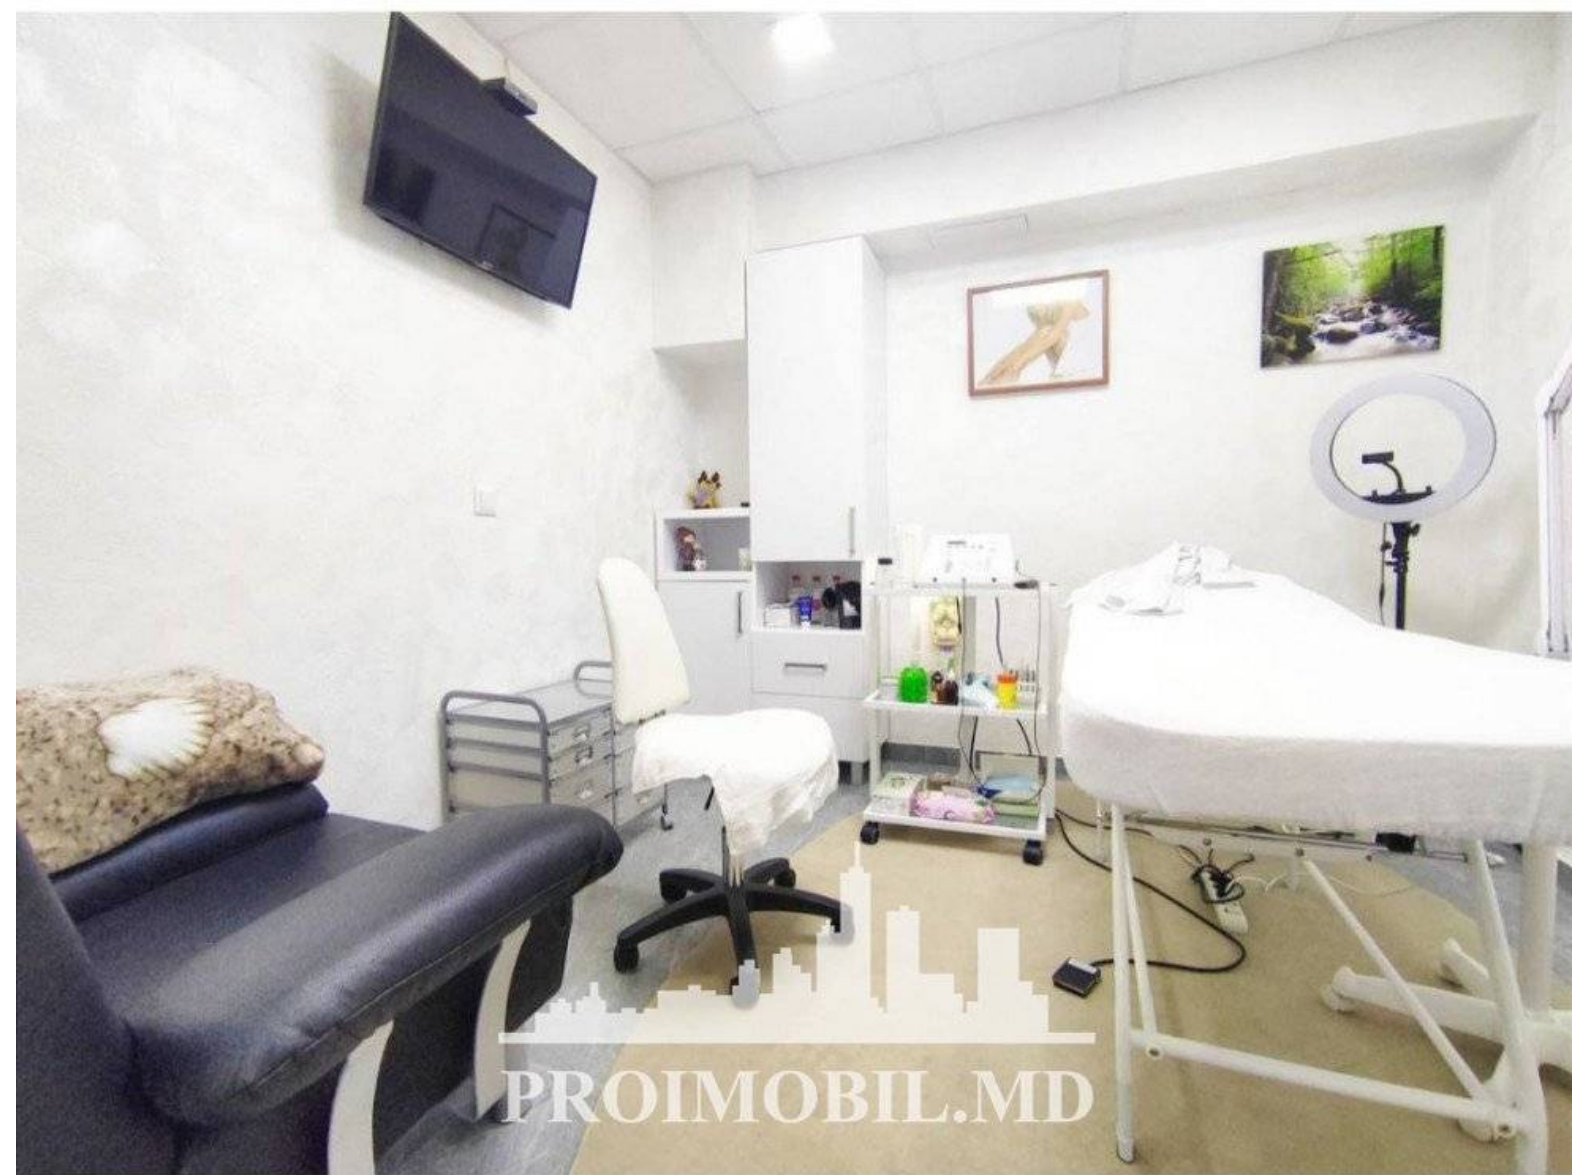

PROIMOBIL.MD