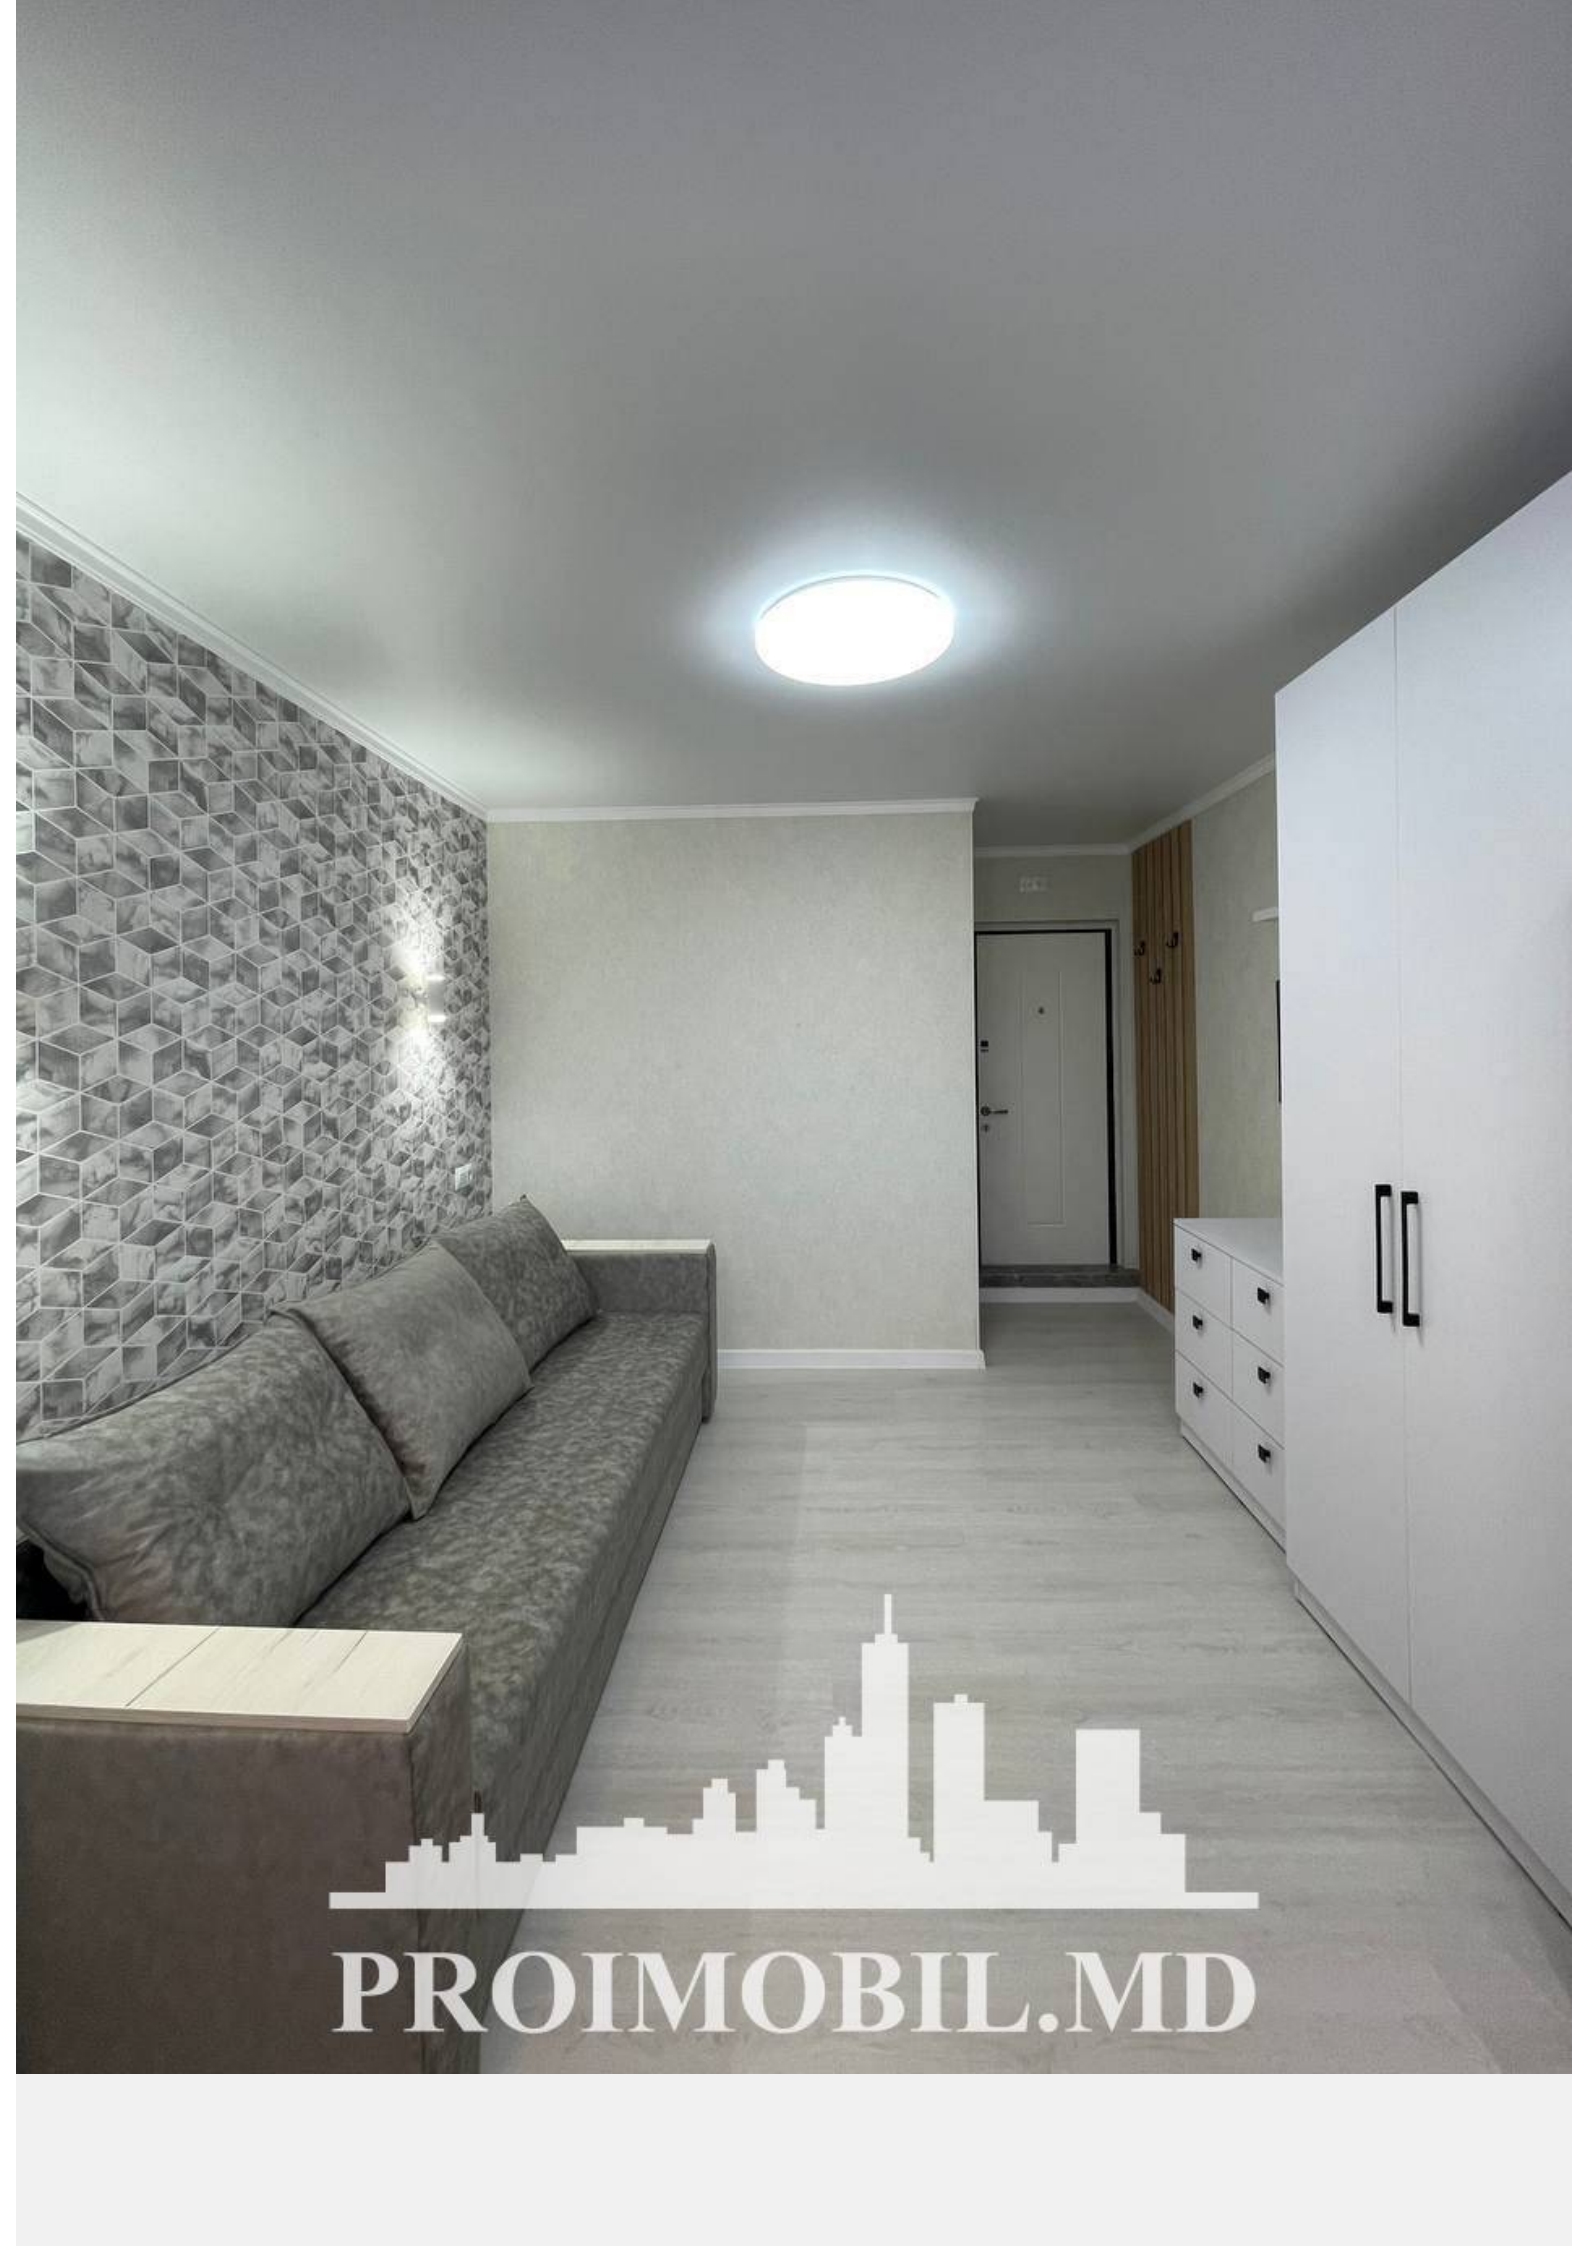

PROIMOBIL.MD