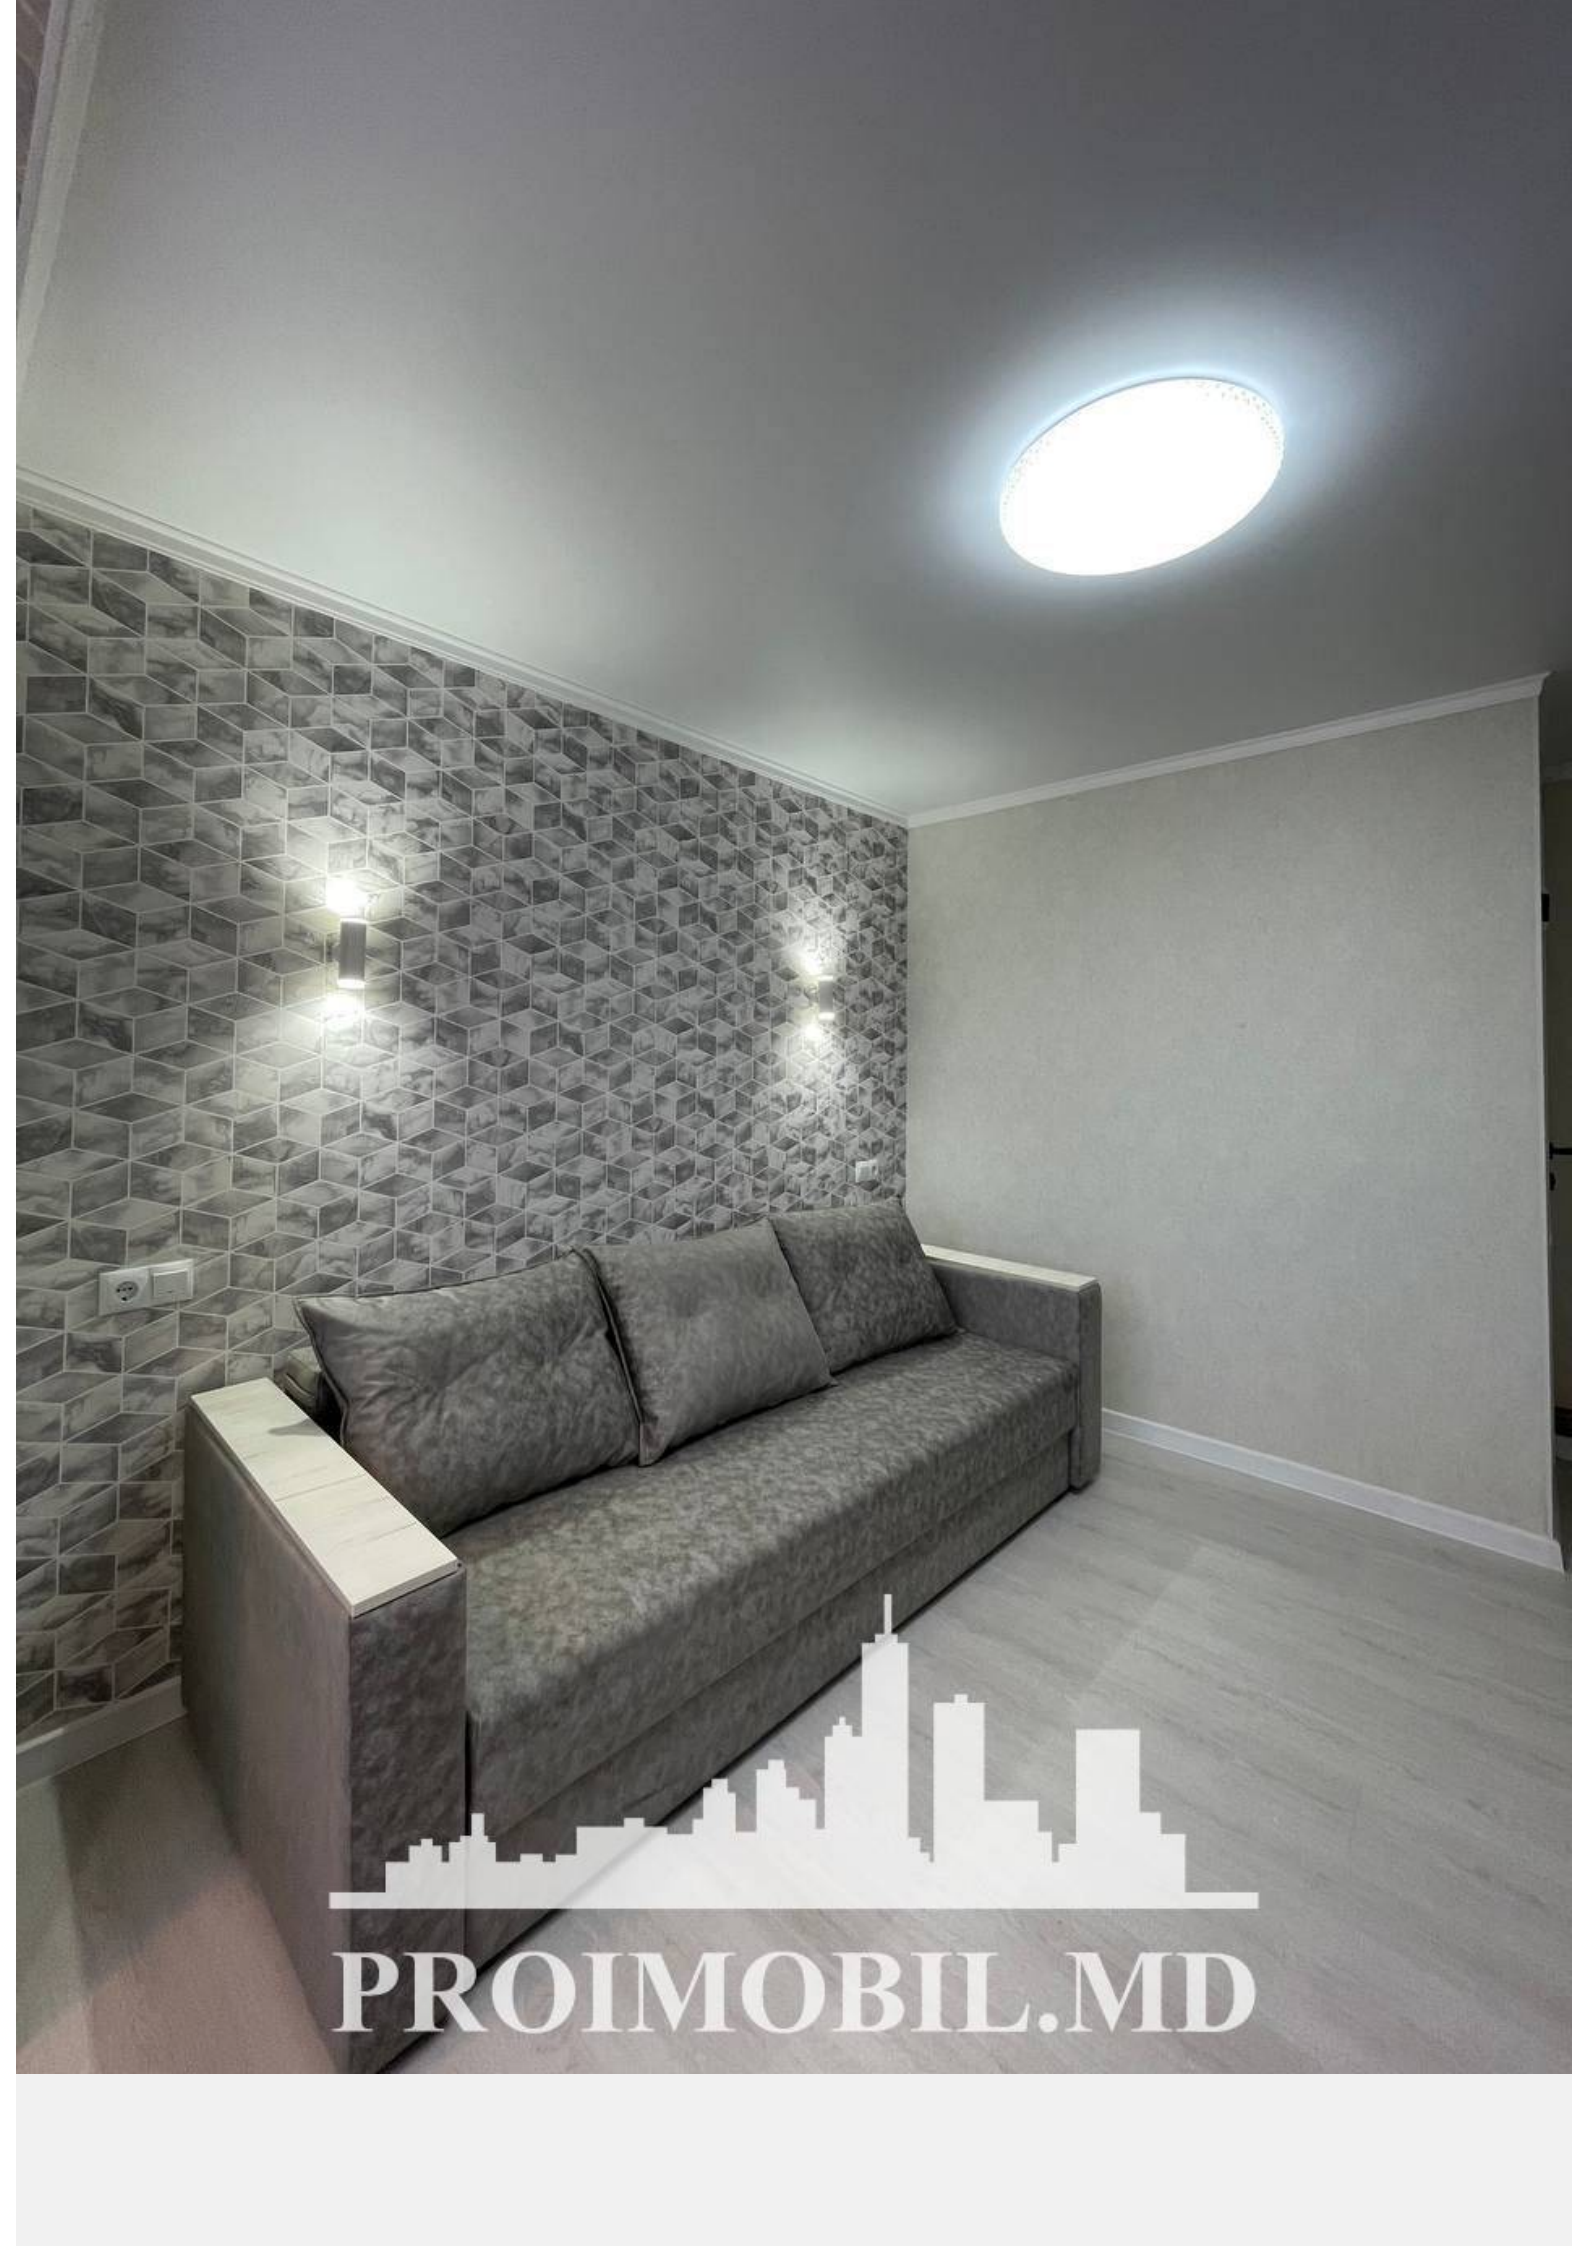

PROIMOBIL.MD