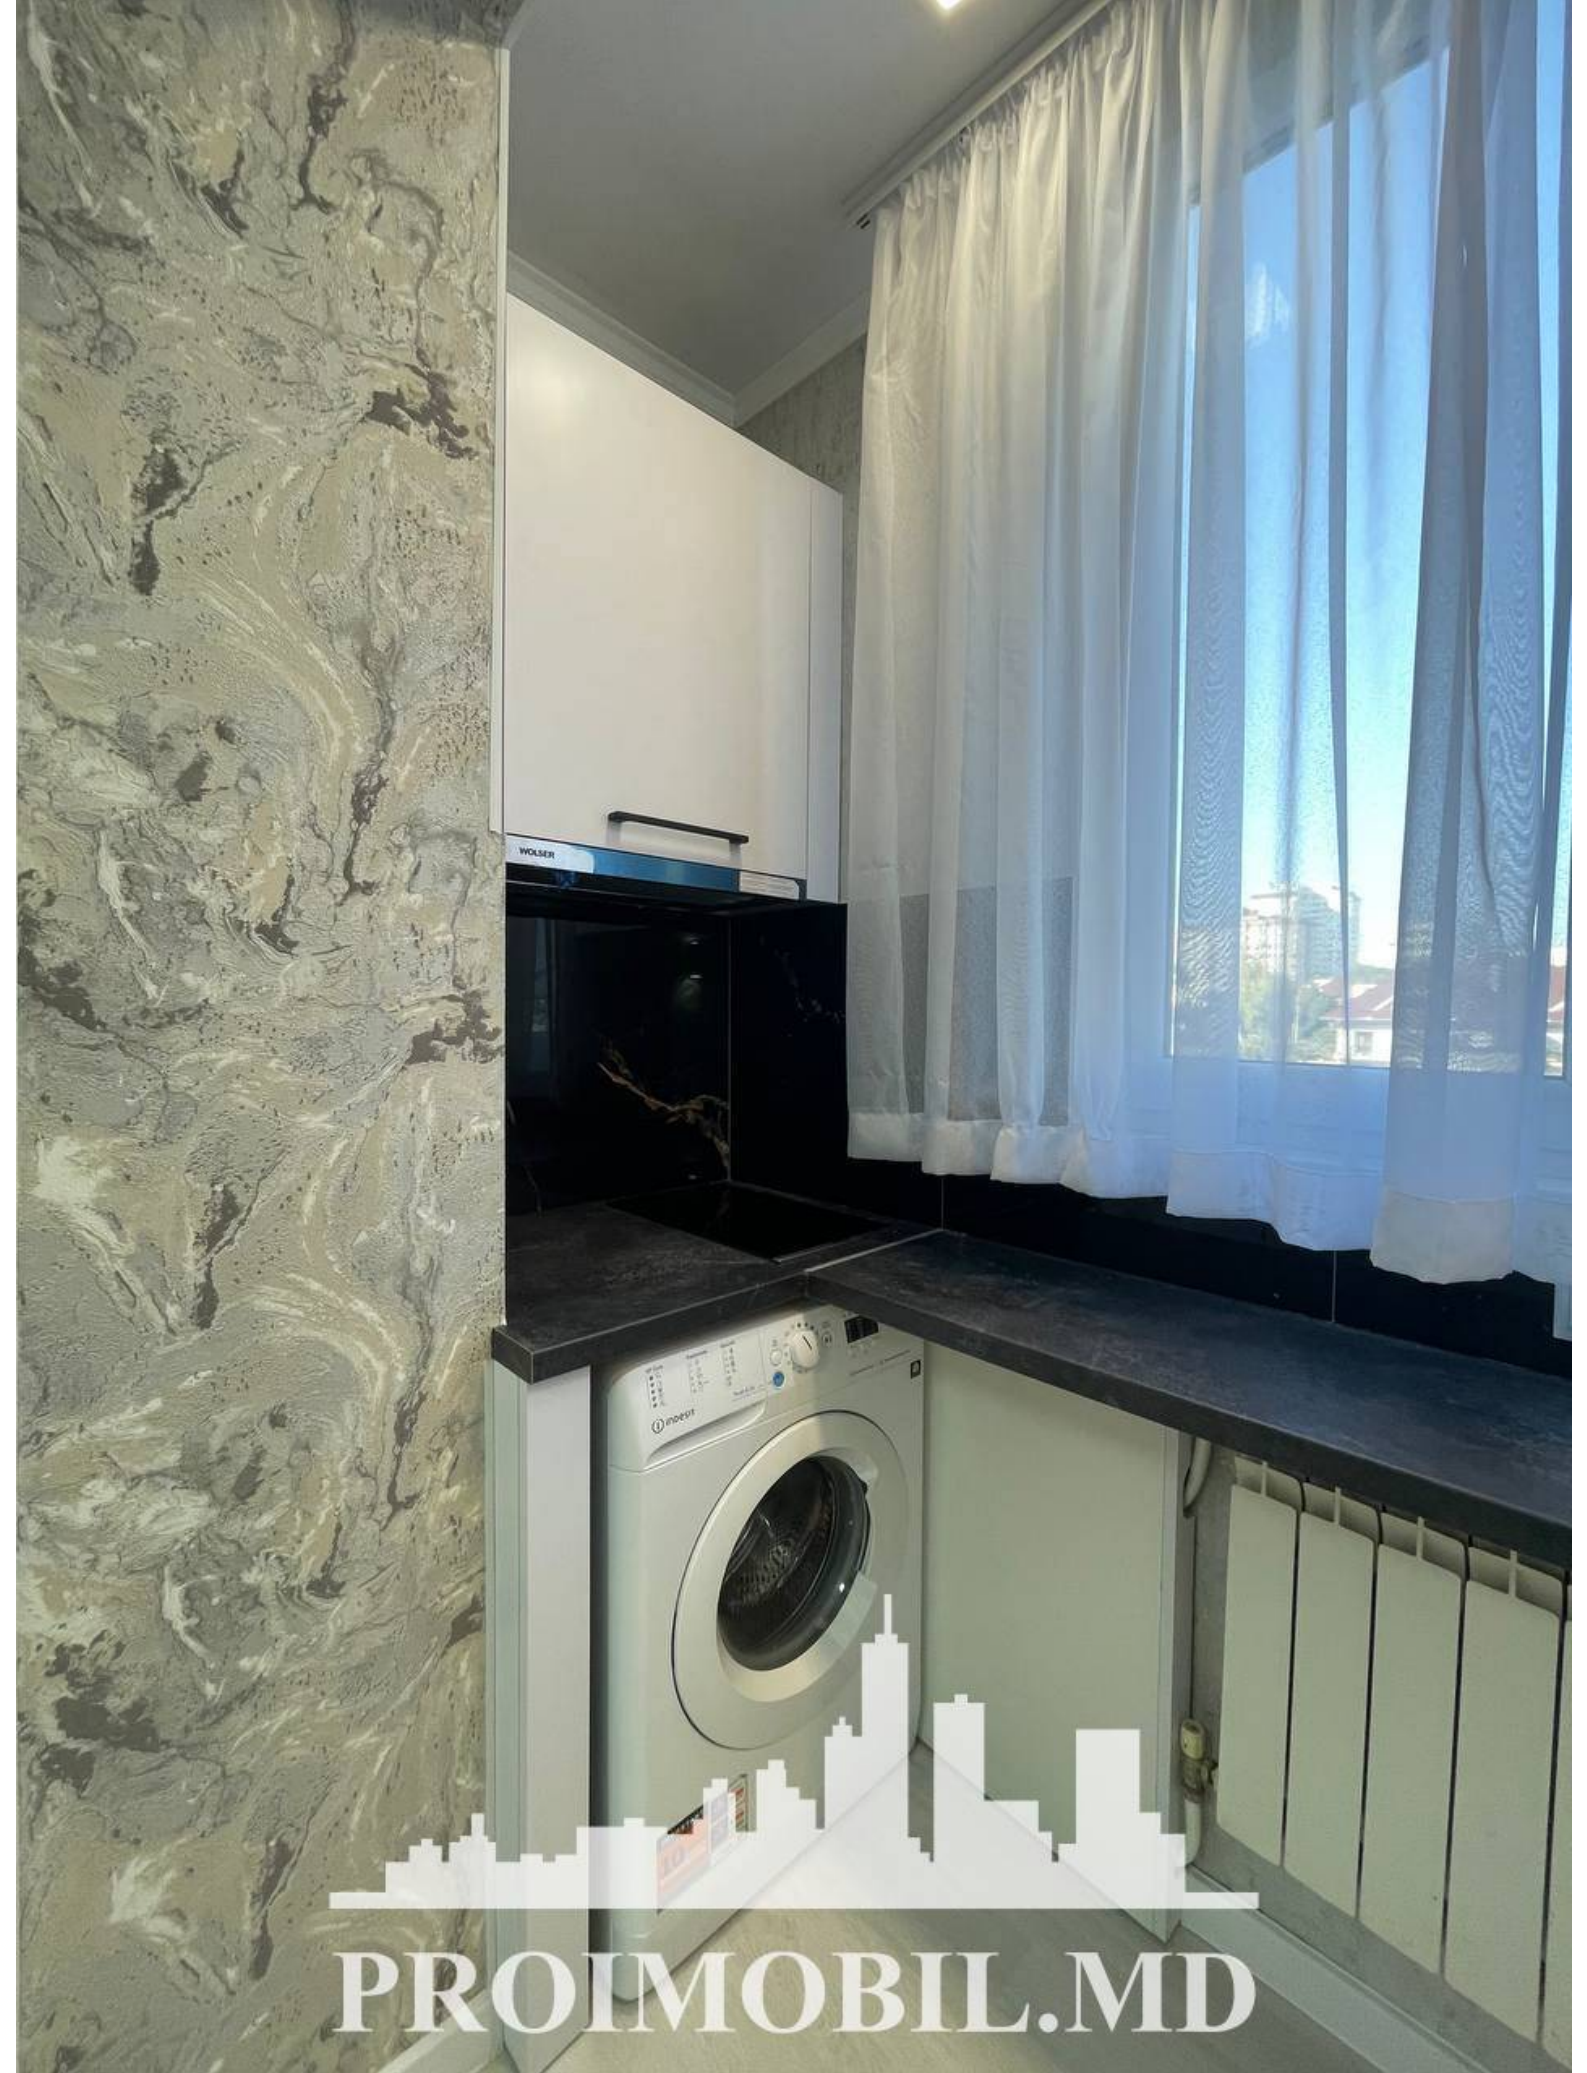

PROIMOBIL.MD