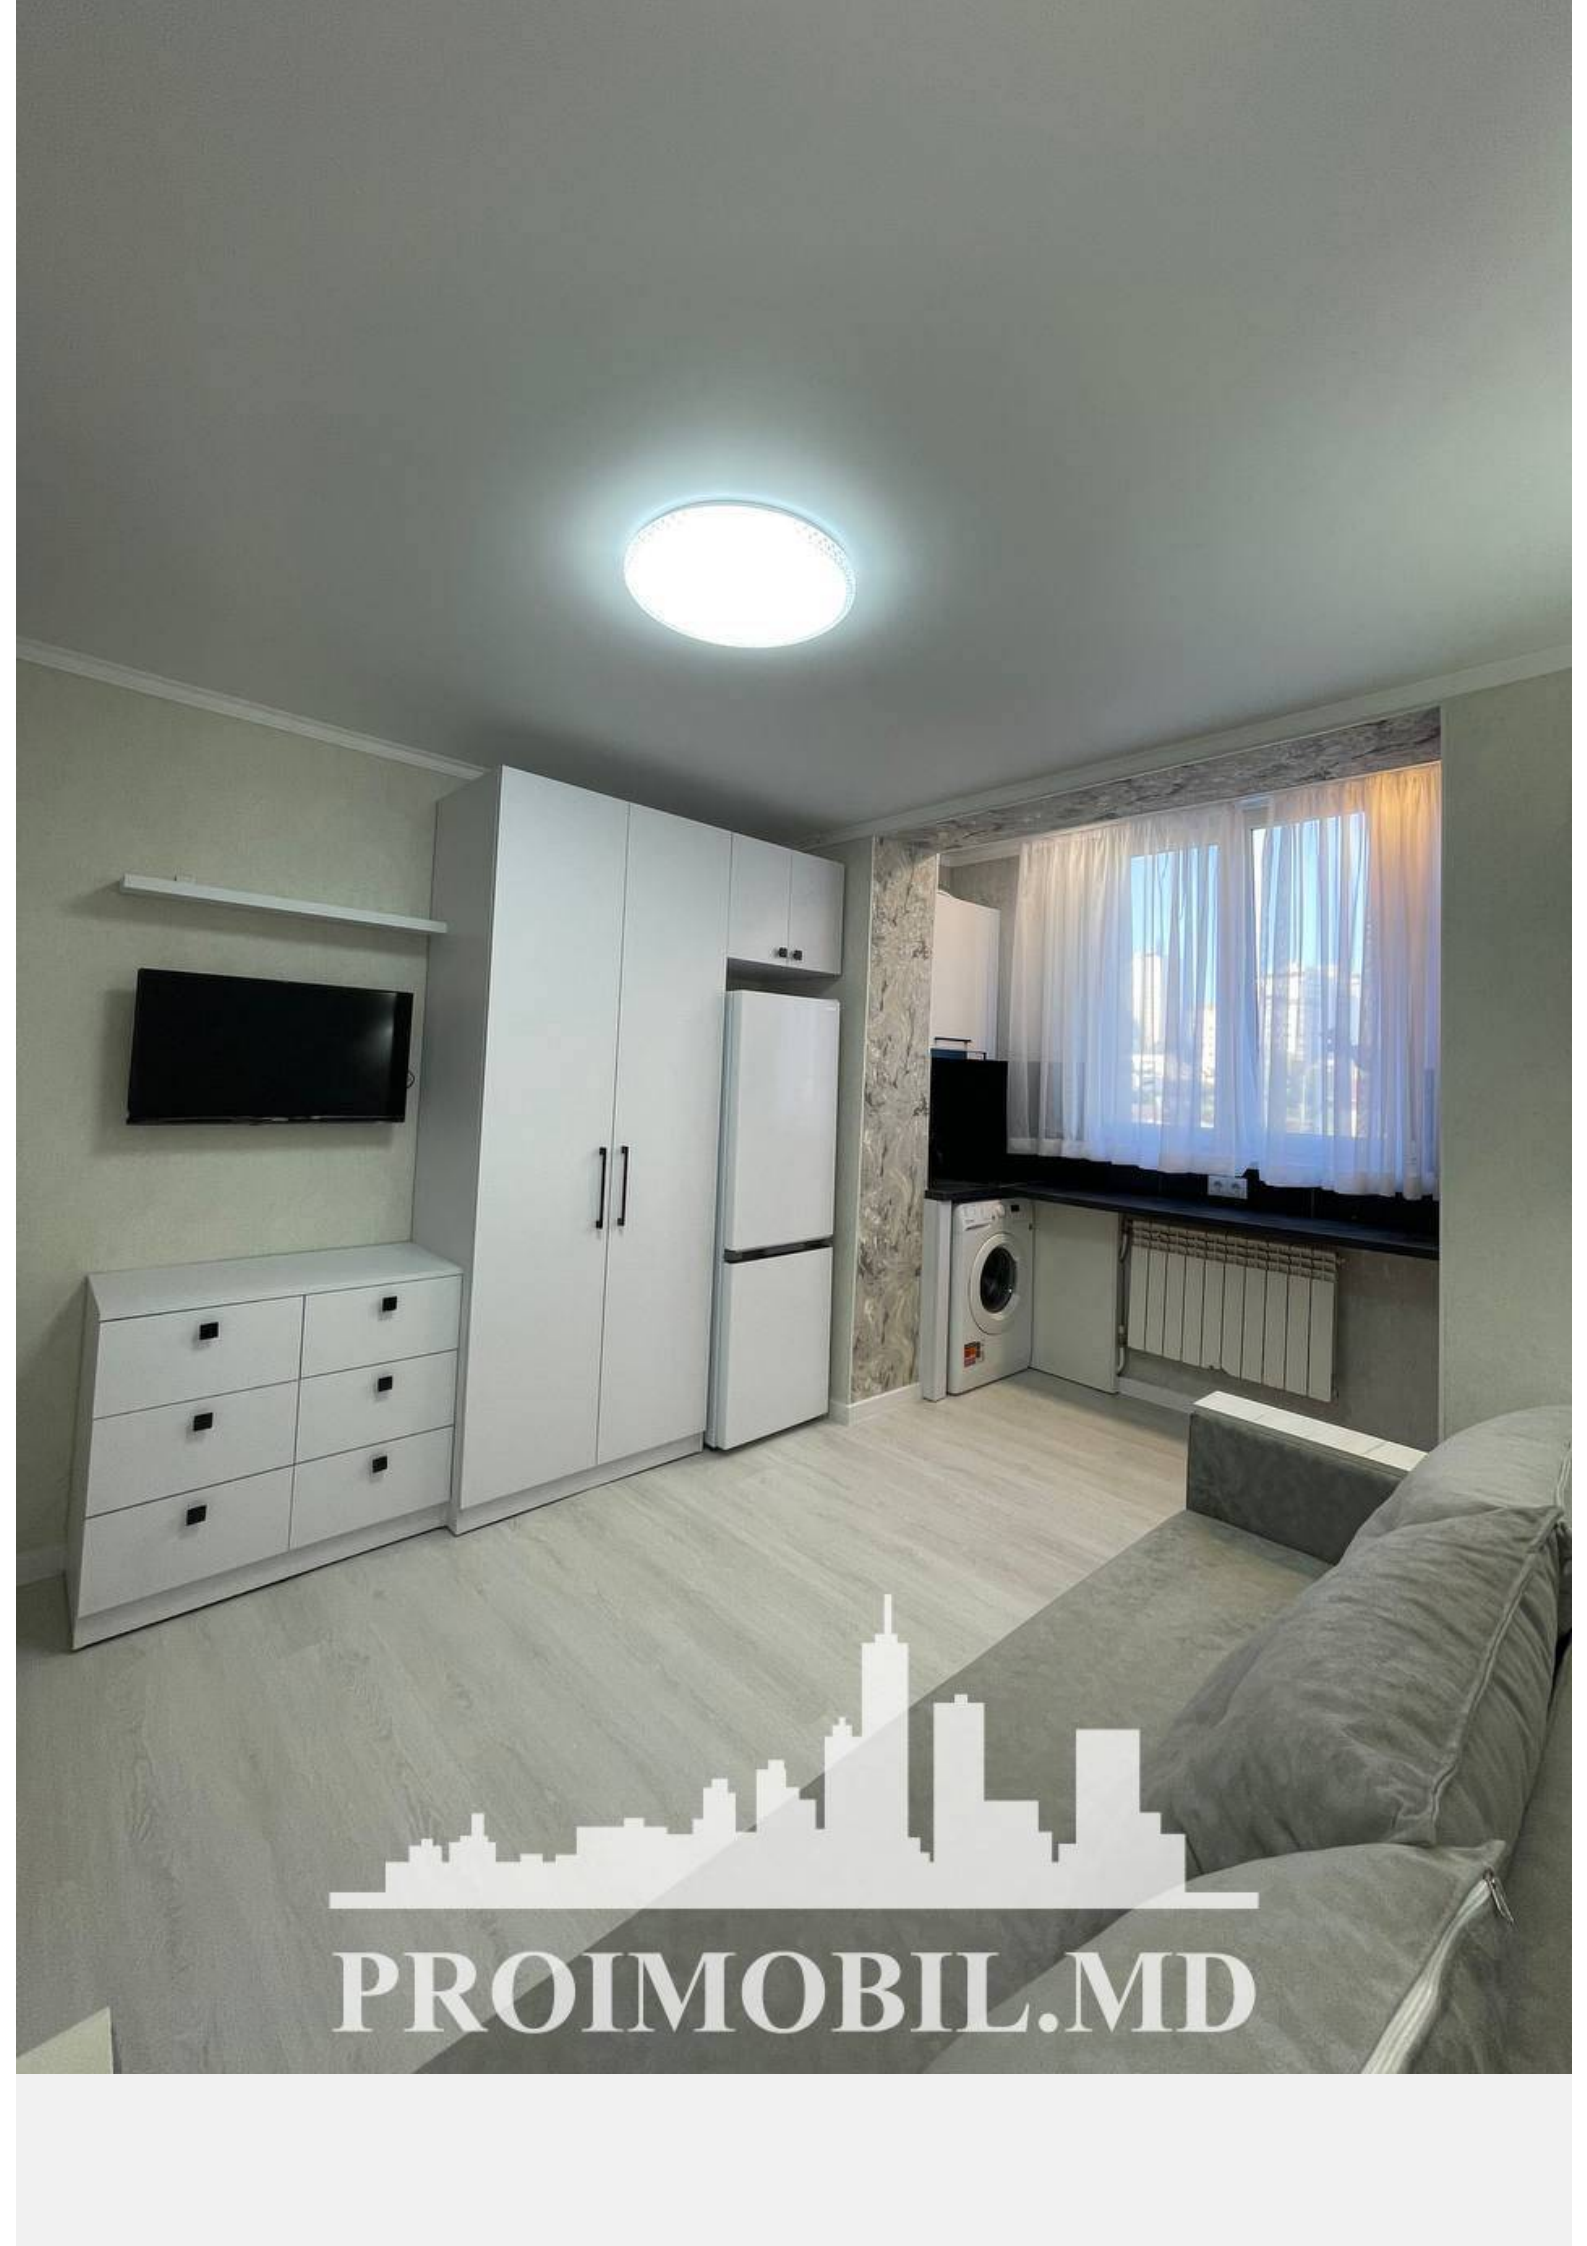

PROIMOBIL.MD