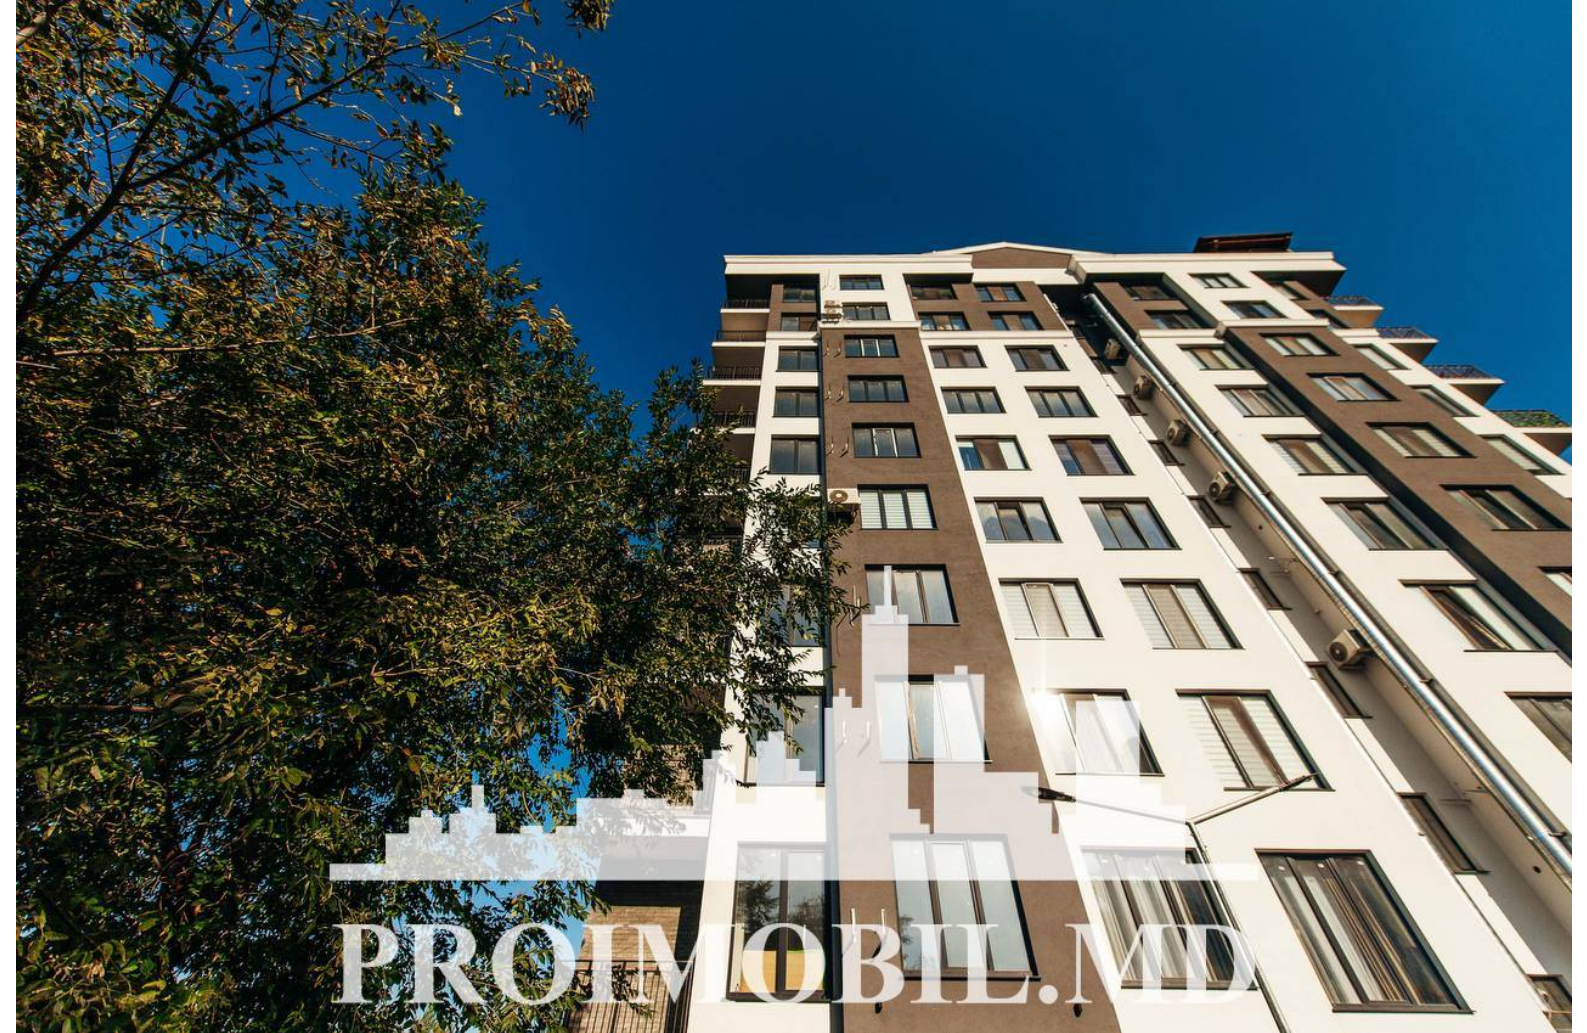

PROIMOBIL.MD