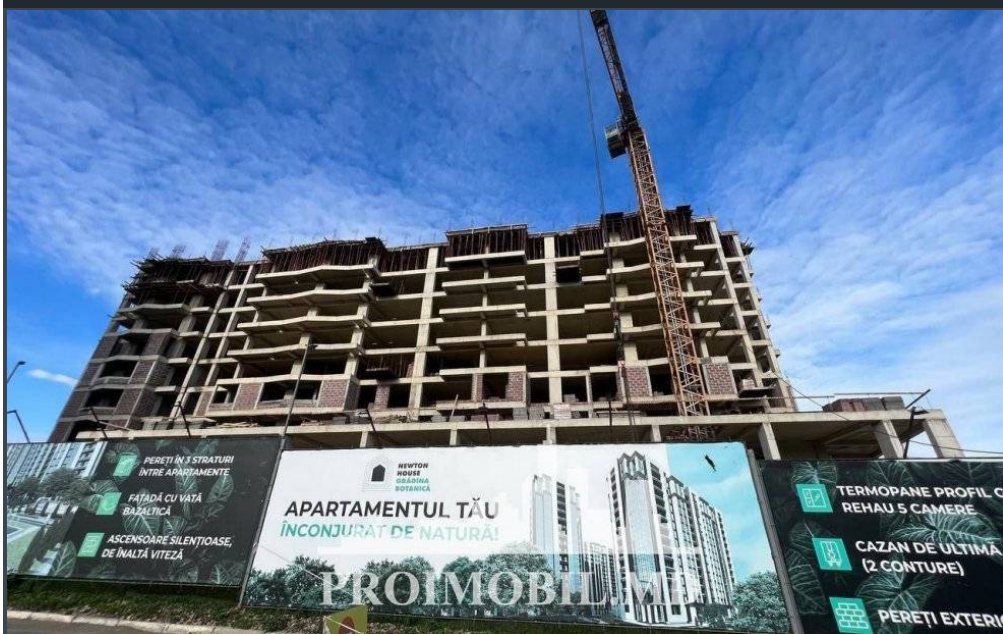

Chișinău, Botanica - 108700€

Suprafața totală - 81 m²
Tip ofertă - Vânzare
Camere - 2
Starea - Versiune albă
Grup sanitar - 2
Tip construcție - Nouă
Etaj - 13
Etaje - 17
Dormitoare - 2
Loc de parcare - Deschisă