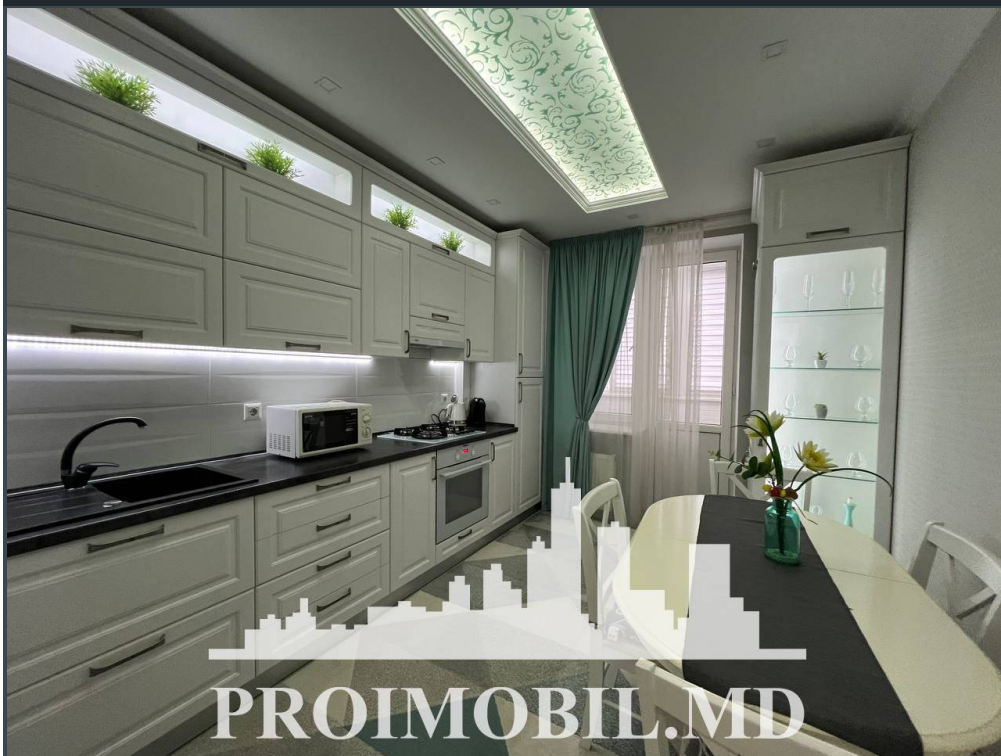

Chișinău, Buiucani - 600€

Suprafața totală - 50 m2
Tip ofertă - Chirie
Camere - 1
Starea - Reparație euro
Grup sanitar - 1
Tip construcție - Nouă
Etaj - 2
Etaje - 9
Balcon - 1
Dormitoare - 1
Înălțimea tavanului - 0.00
Planul clădirii - IND (individual)
Loc de parcare - Deschisă

Spre chirie se oferă apartament în **sect. Buiucani, str. Alba Iulia.**

Suprafața totală de **50 mp**, etajul 2 din 9.

Compartimentat în: 1 dormitor, bucătărie, bloc sanitar, balcon, antreu.

Dotări și finisaje: