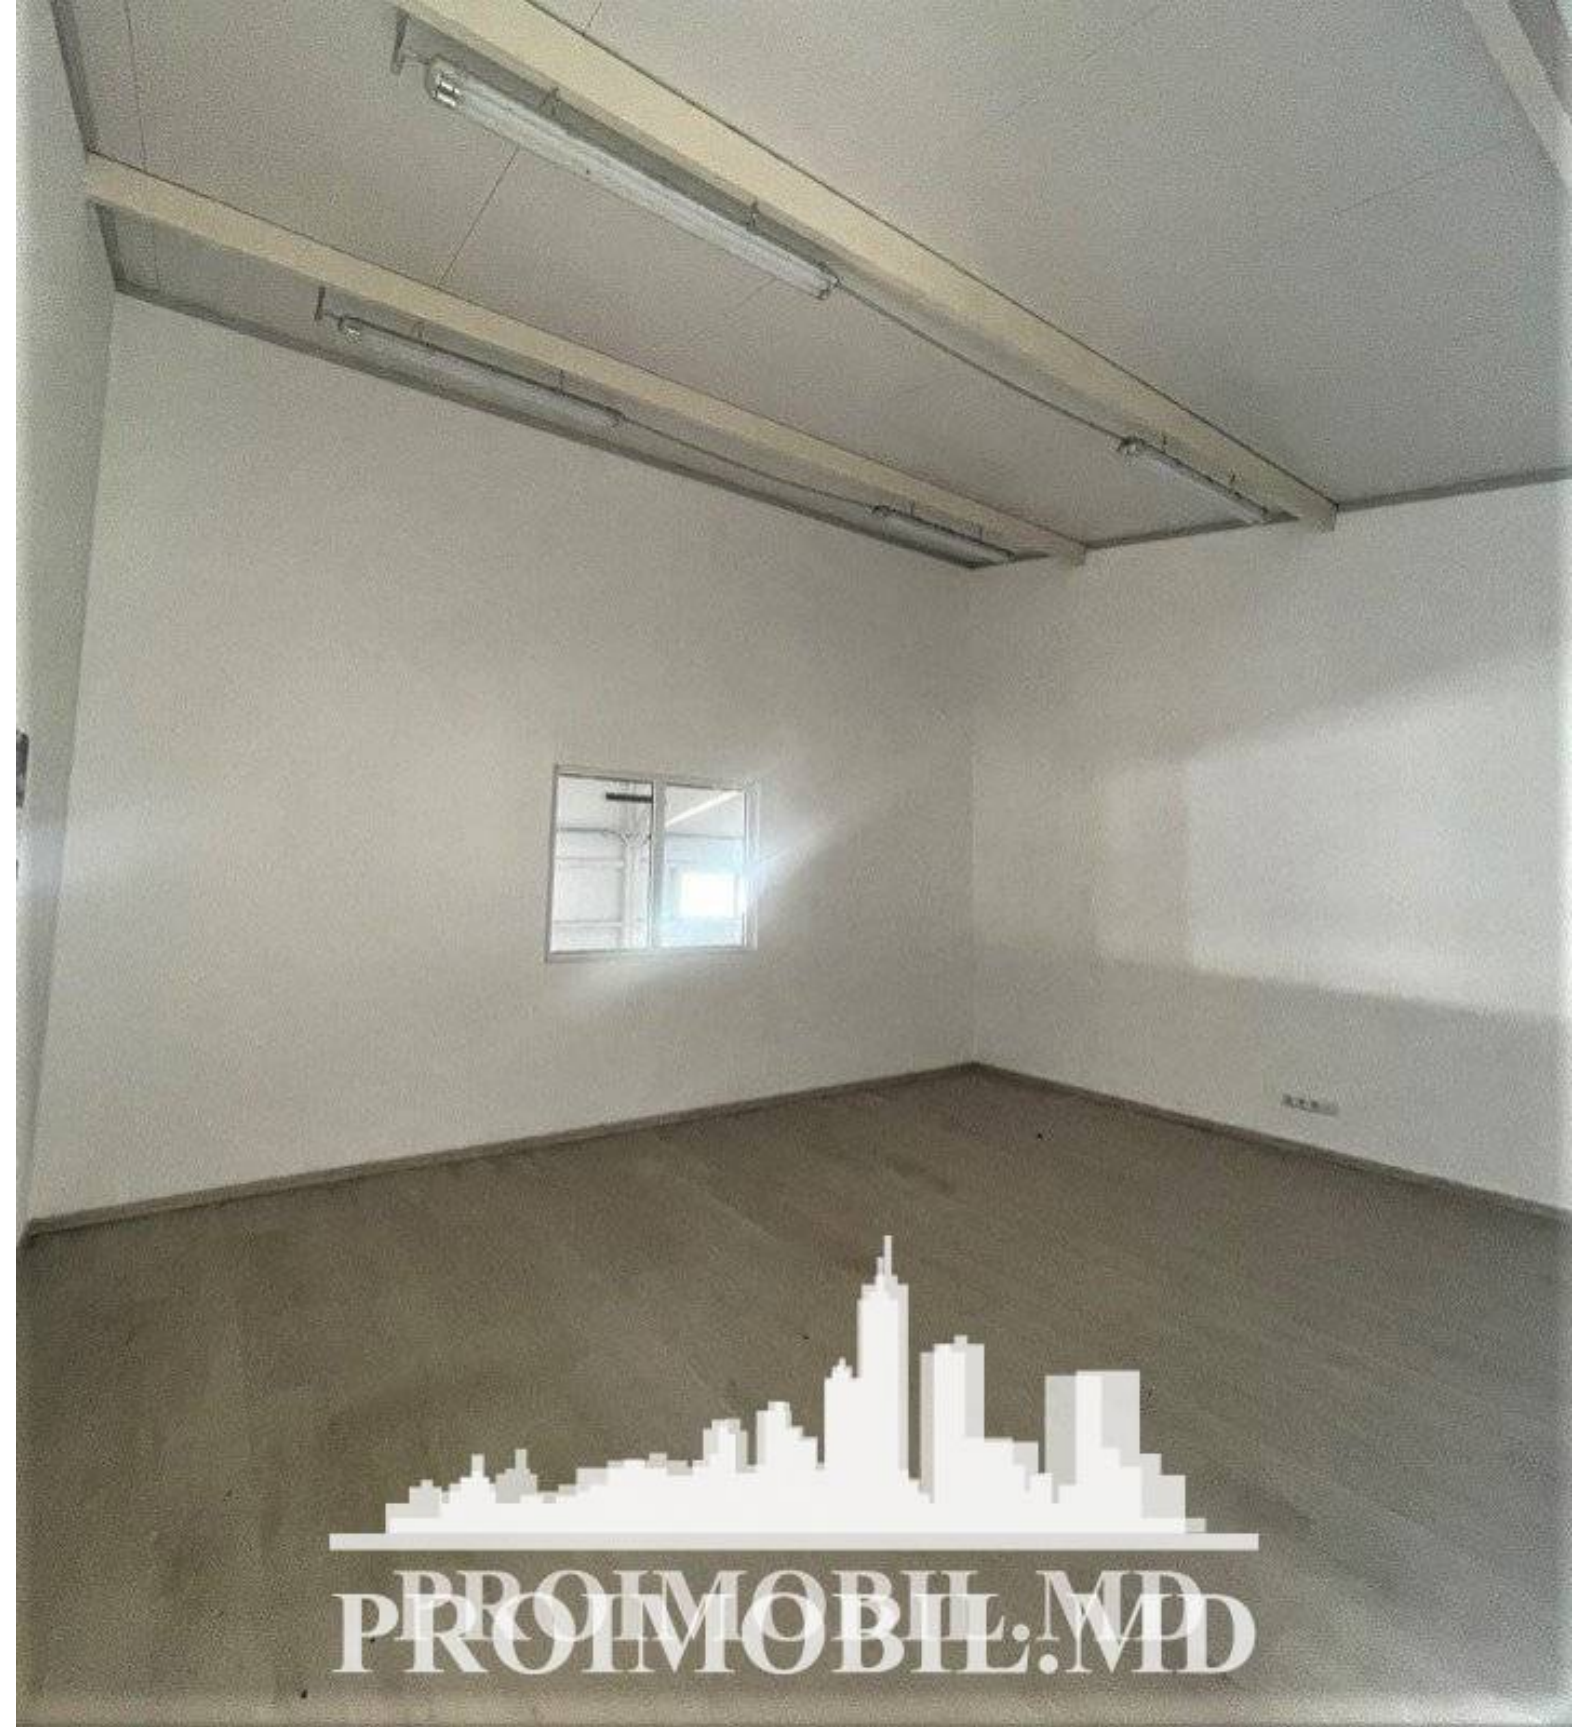

PROIMOBIL.MD