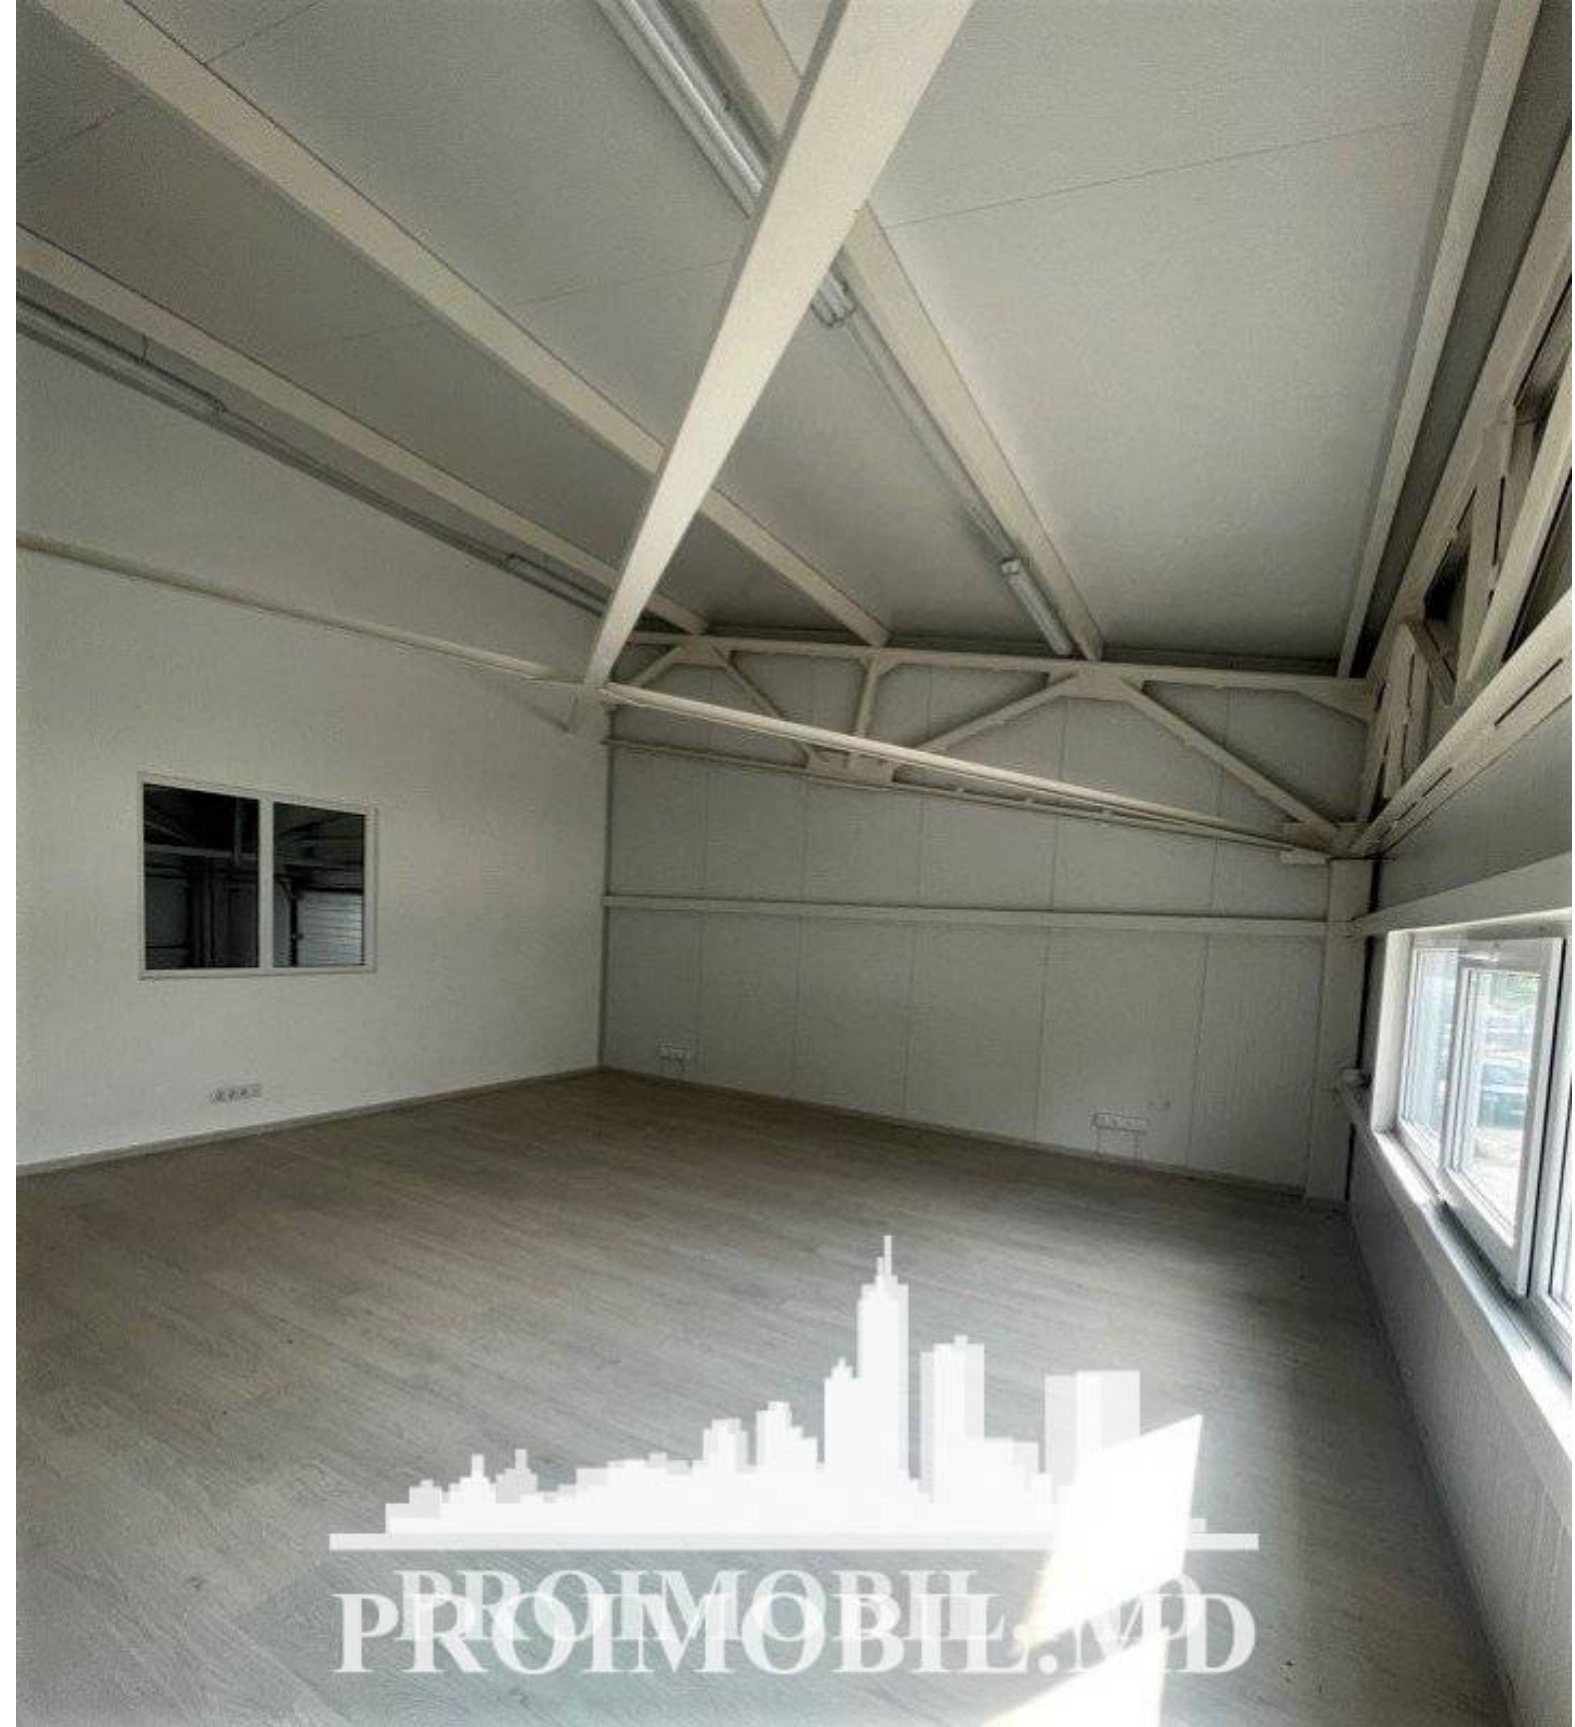

PROIMOBIL.MD