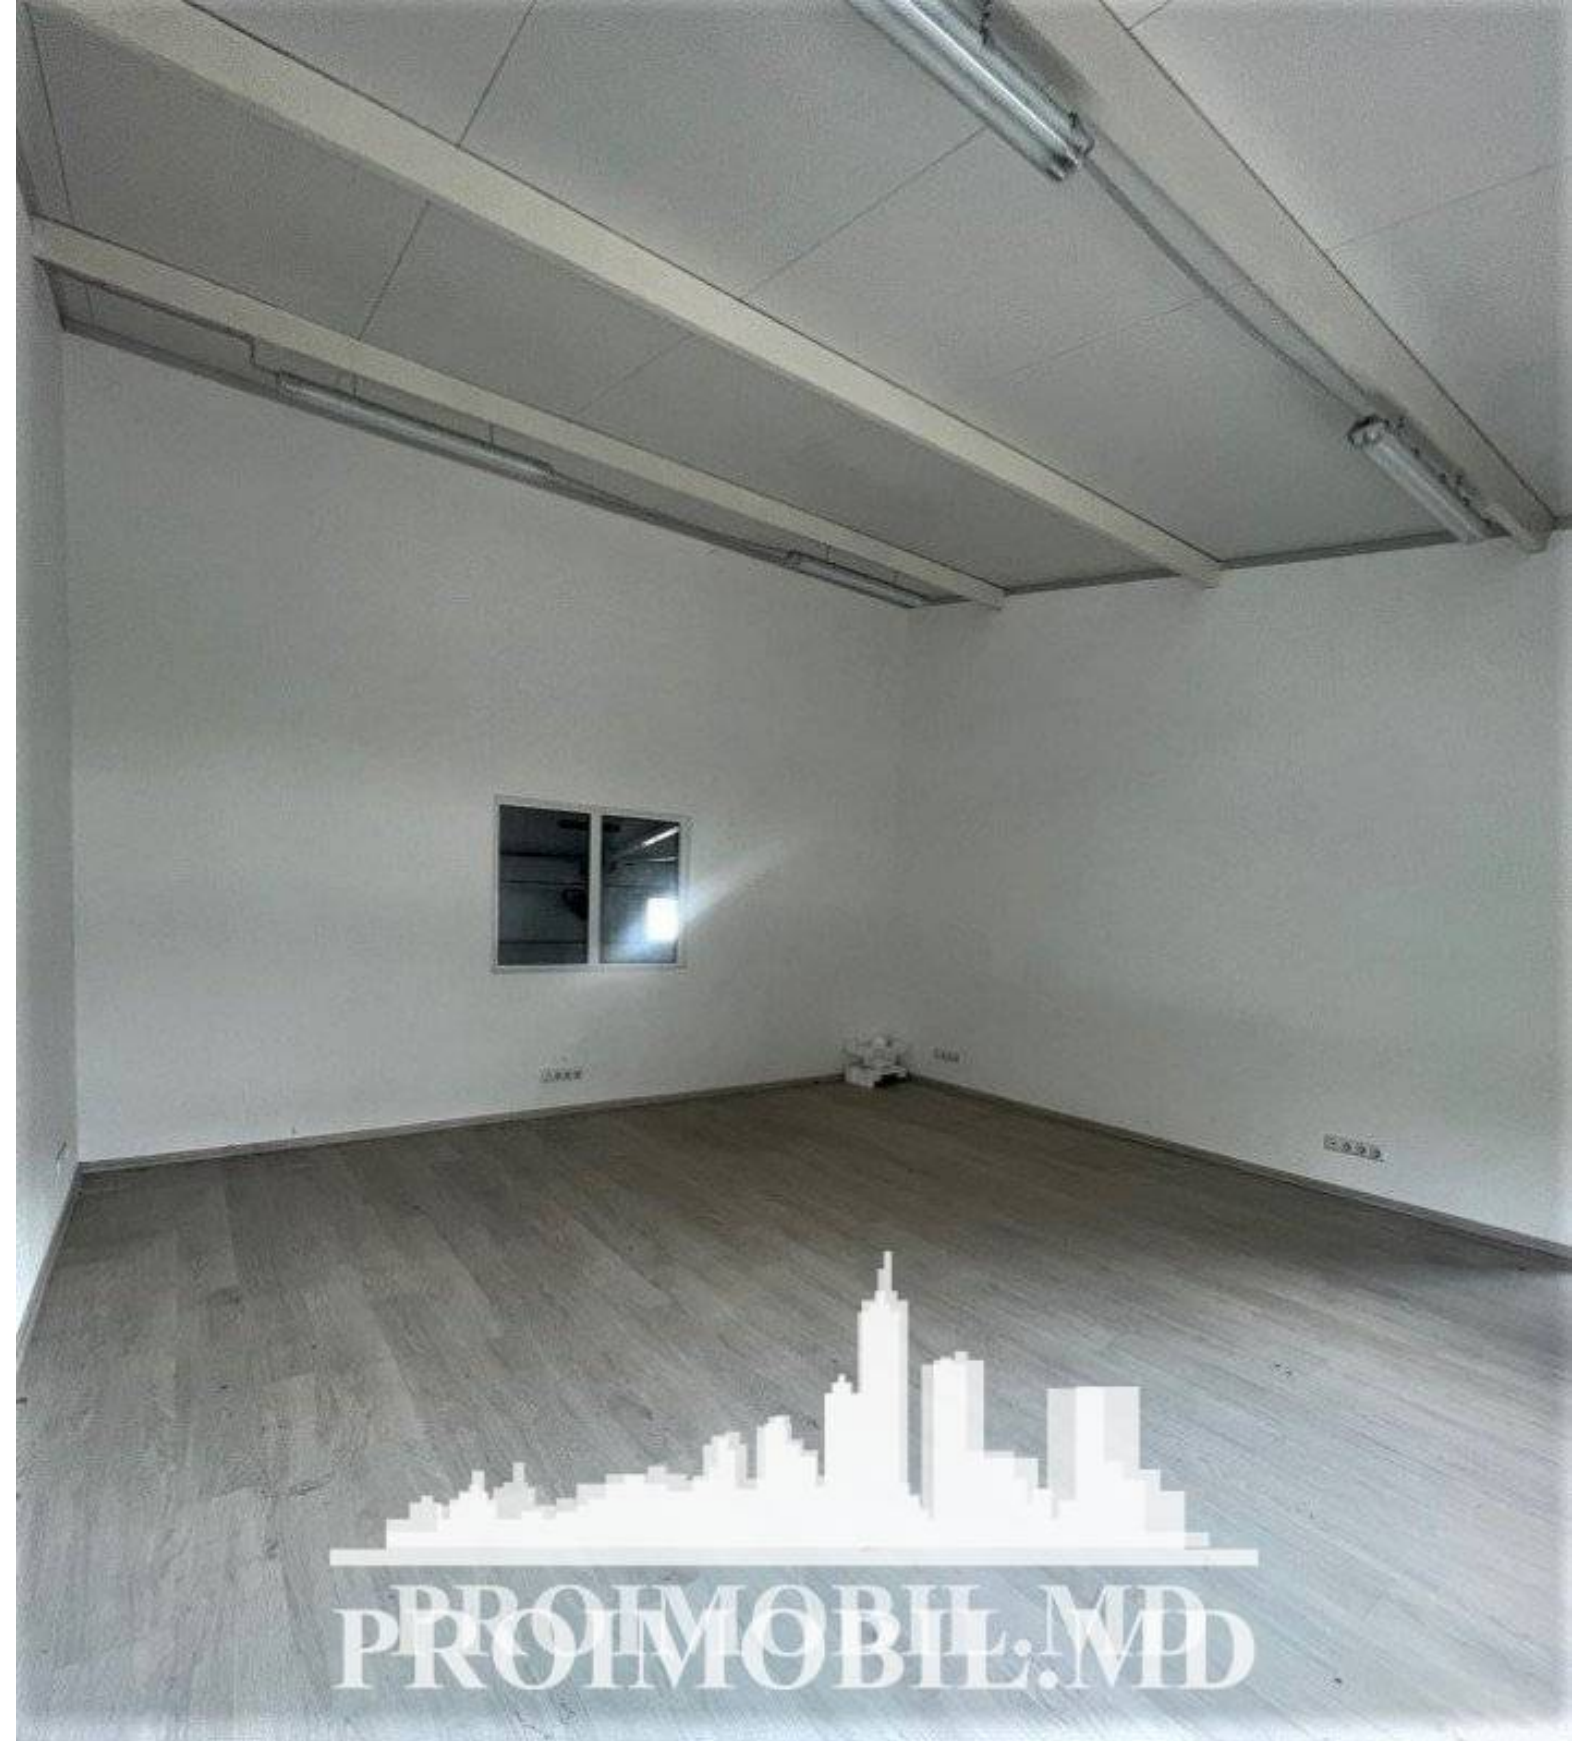

PROIMOBIL.MD