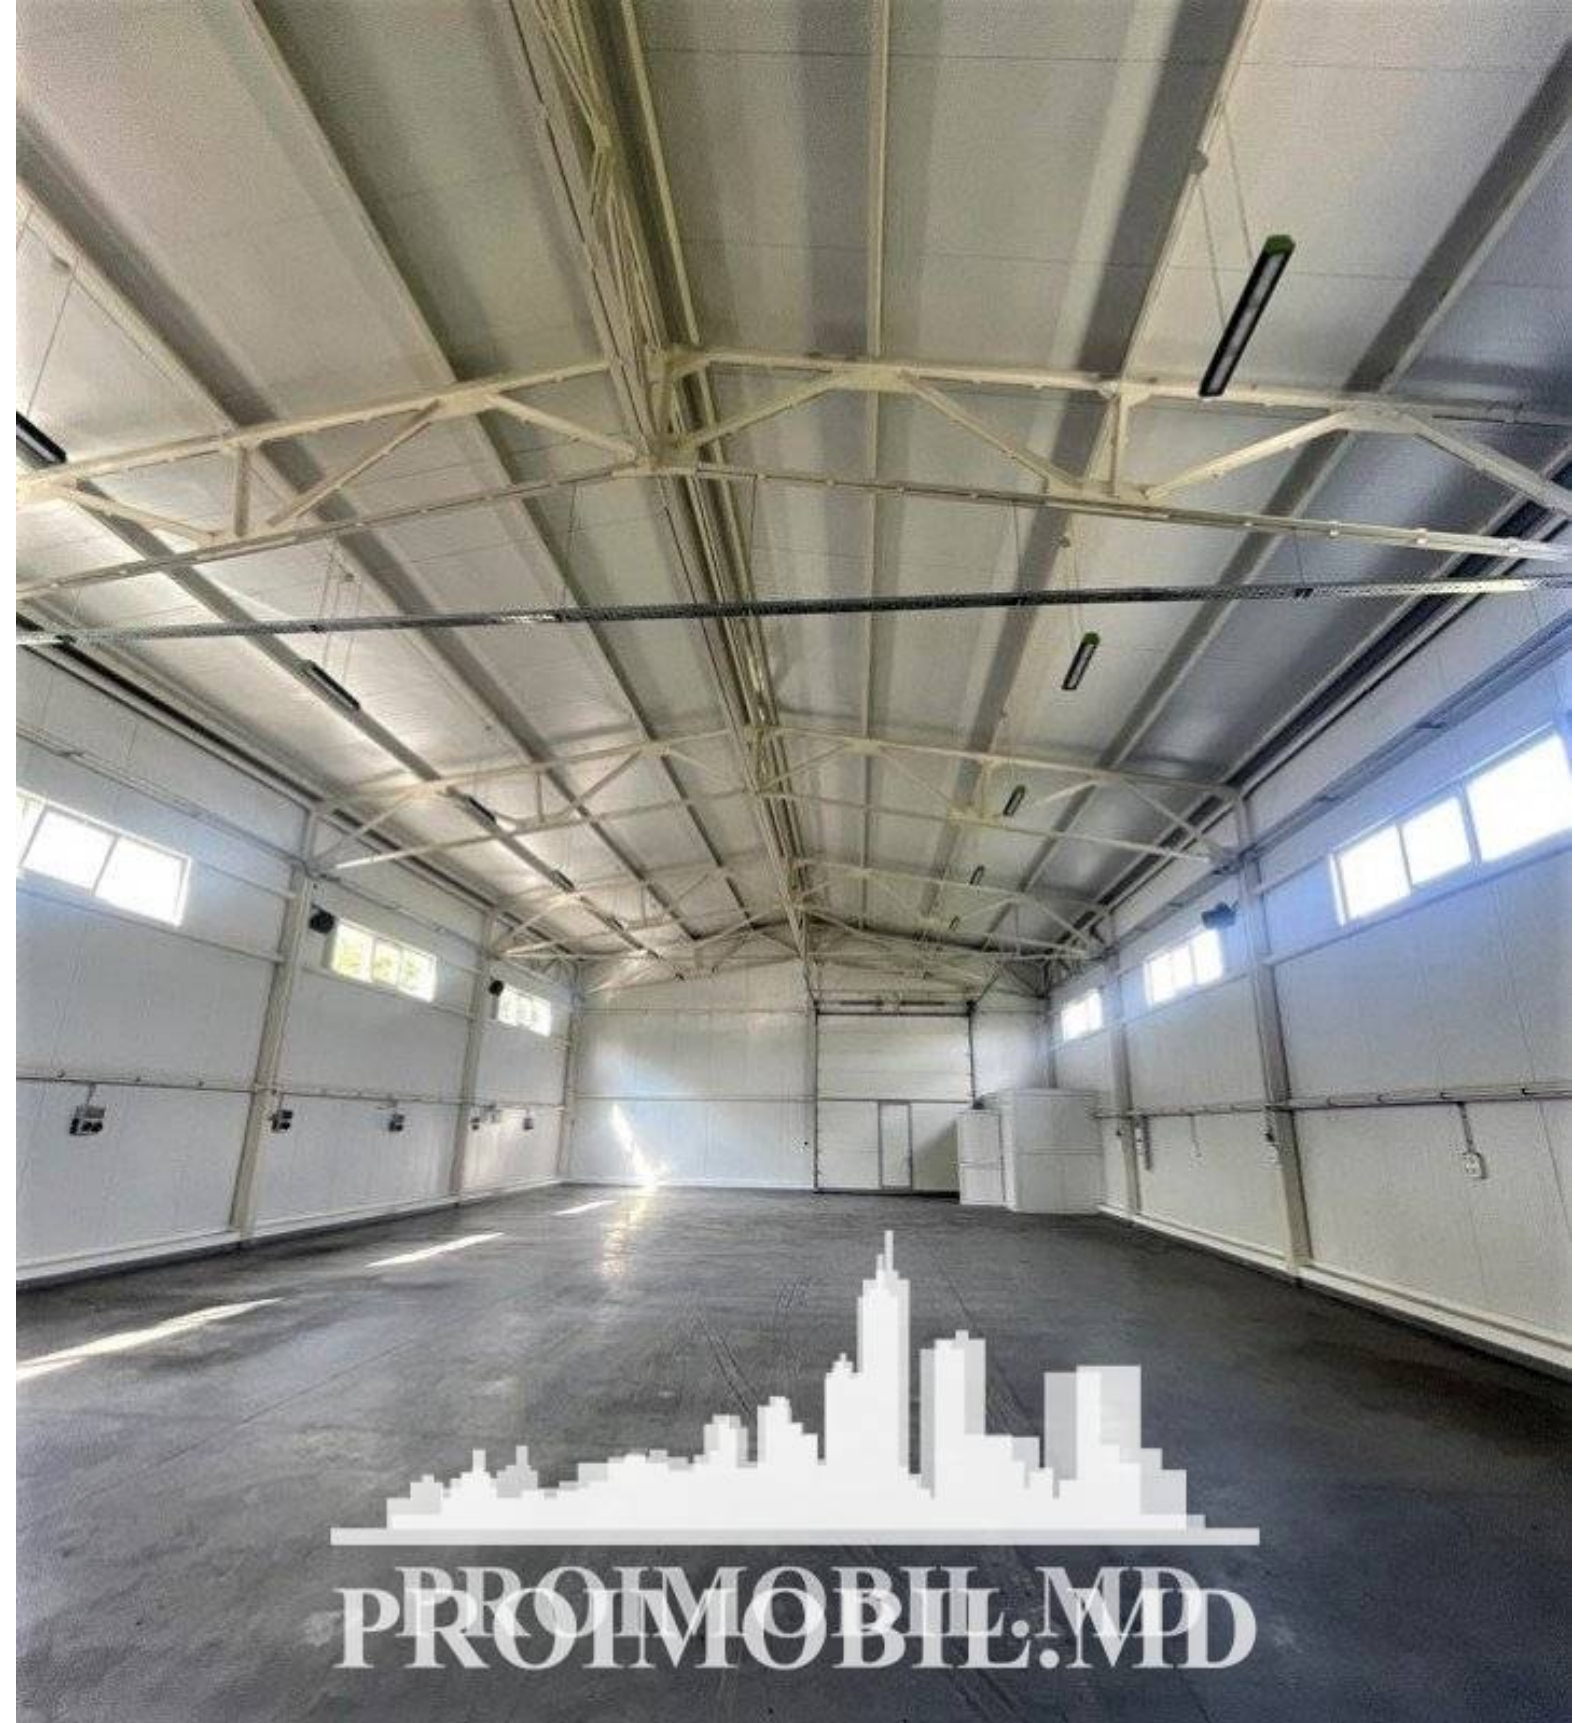

PROIMOBIL.MD