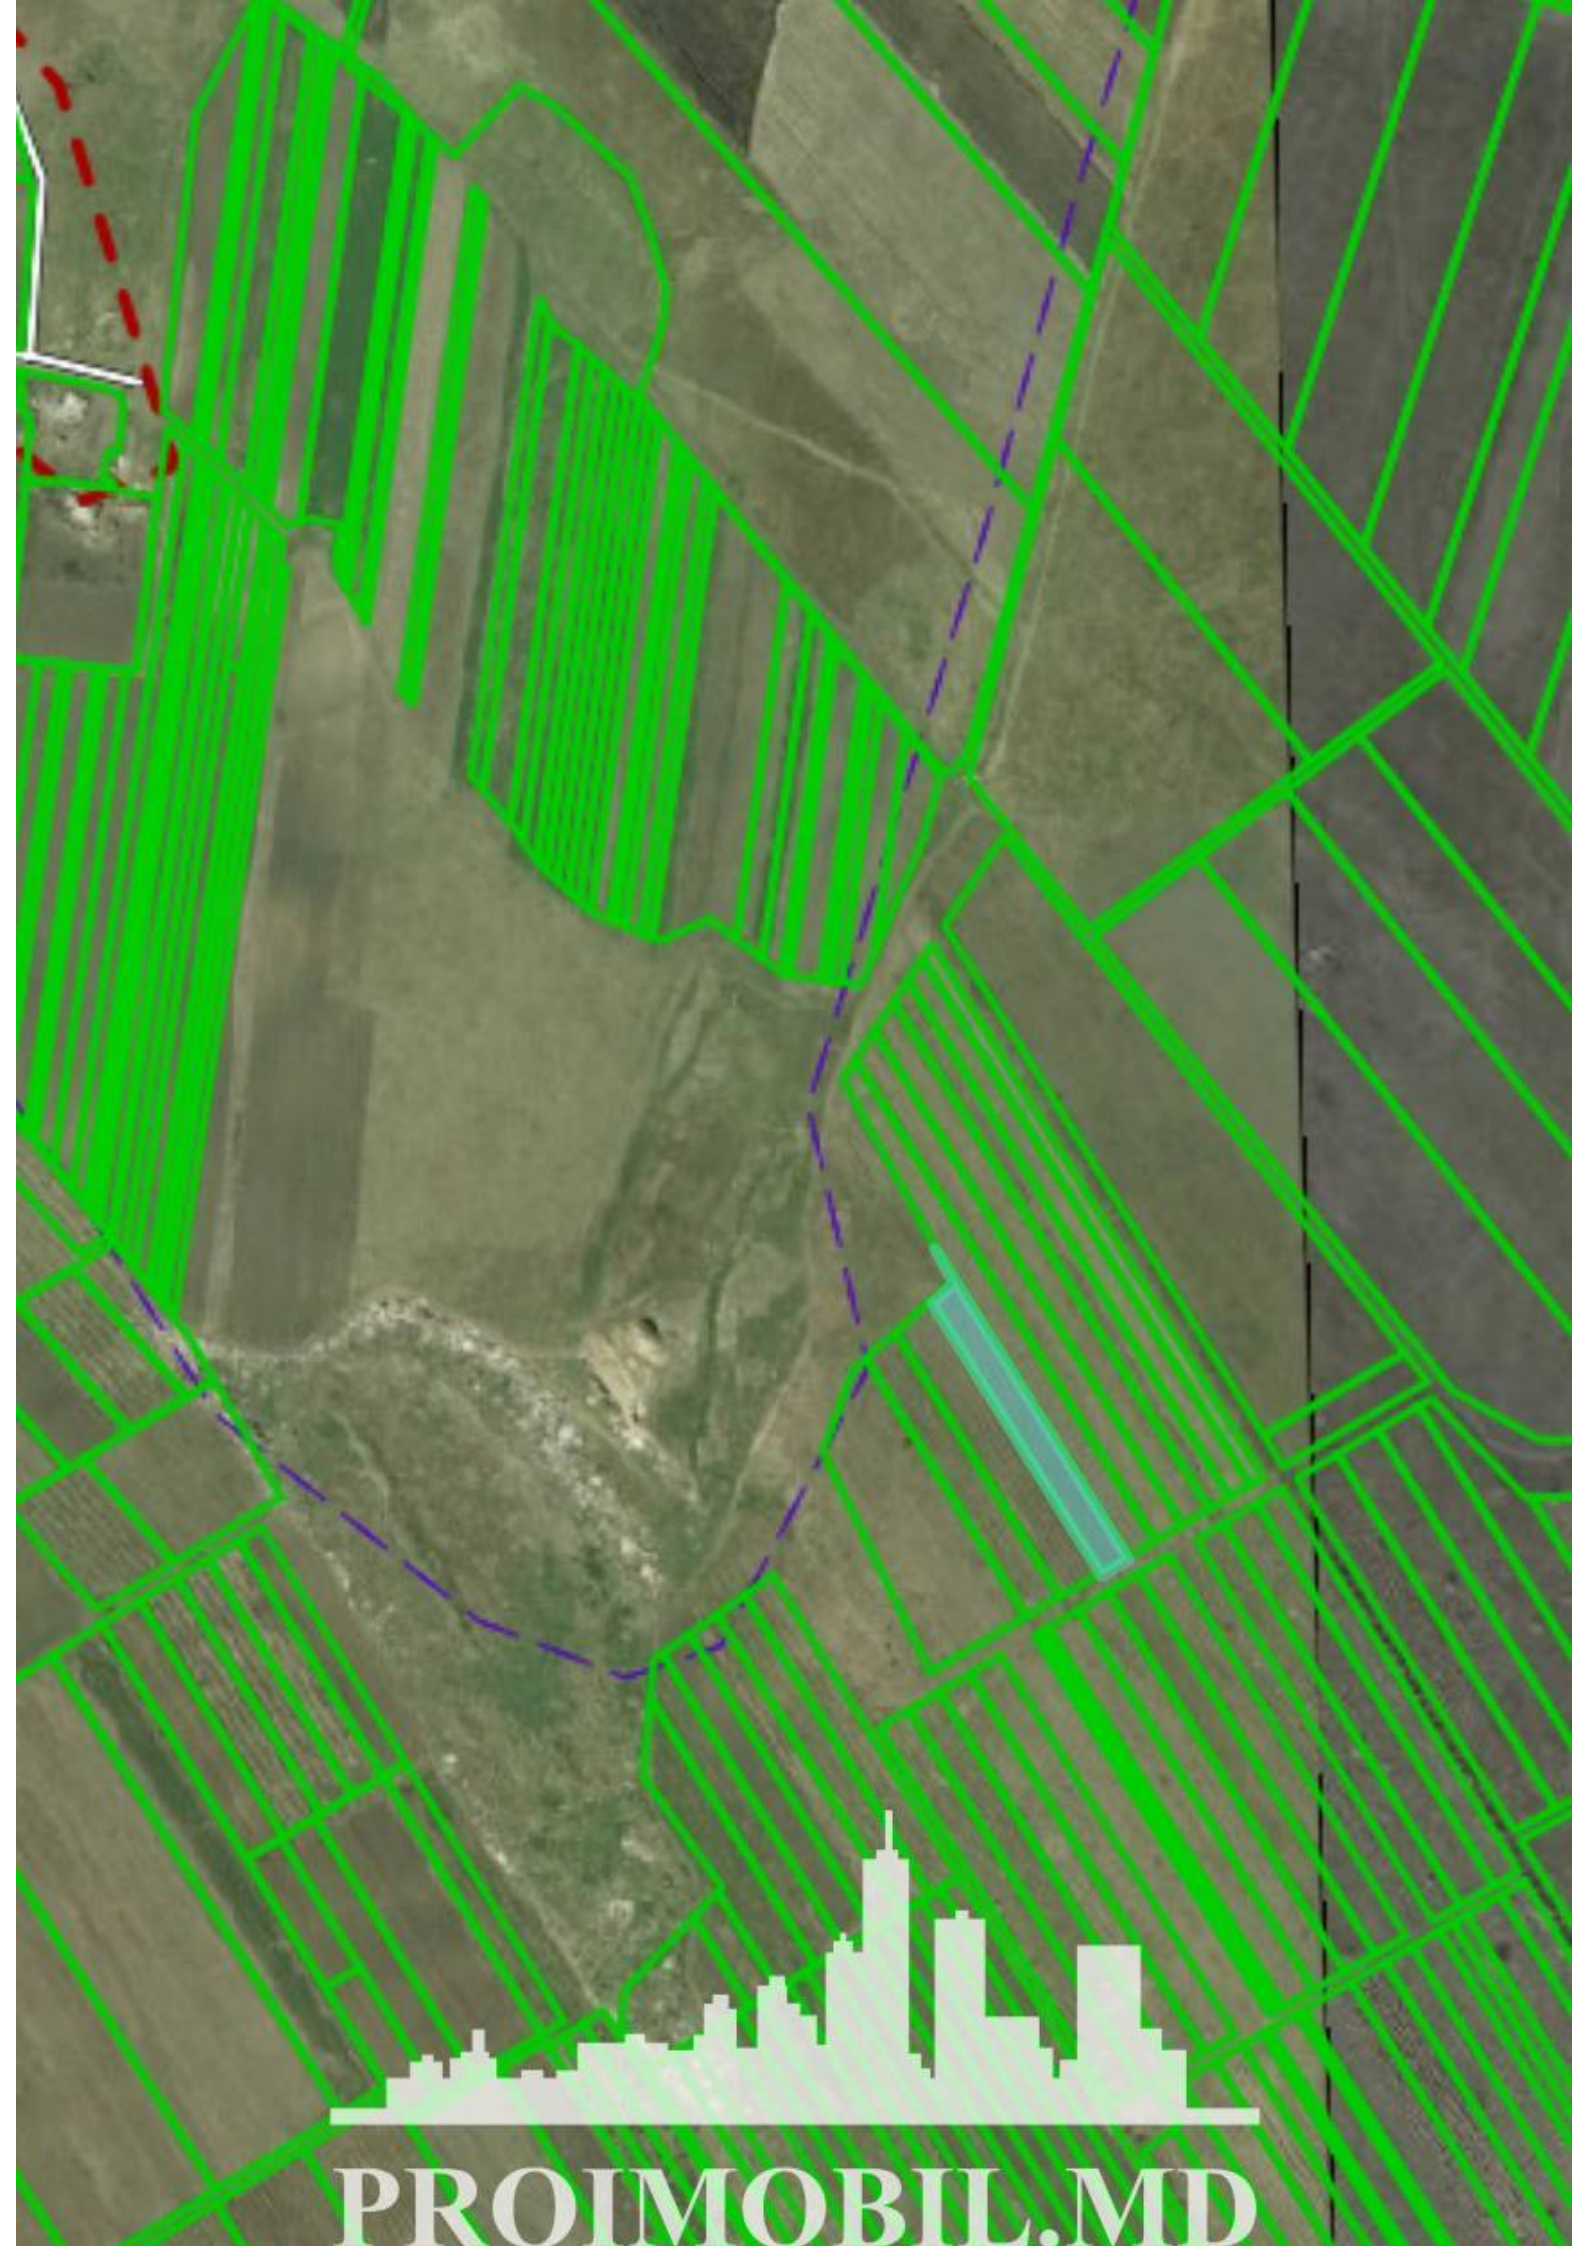

Suburbie, Budești - 11500€

Suprafața totală - 20 ar
Tip - Agricole

Spre vânzare se oferă **teren agricol**, situat în **com. Budești**.

Suprafața totală de **20 ari**.

- * Aproape de traseu;
- * Zonă ecologică. (M.C.)

- Traseu pavat
- Situat în localitate

*Pentru prezentare și alte detalii vizitați www.proimobil.md
sau ne contactați!*

PROIMOBIL.MD

Hrusova

Cioplteni

Boscana

Chetroasa

Mardareuca