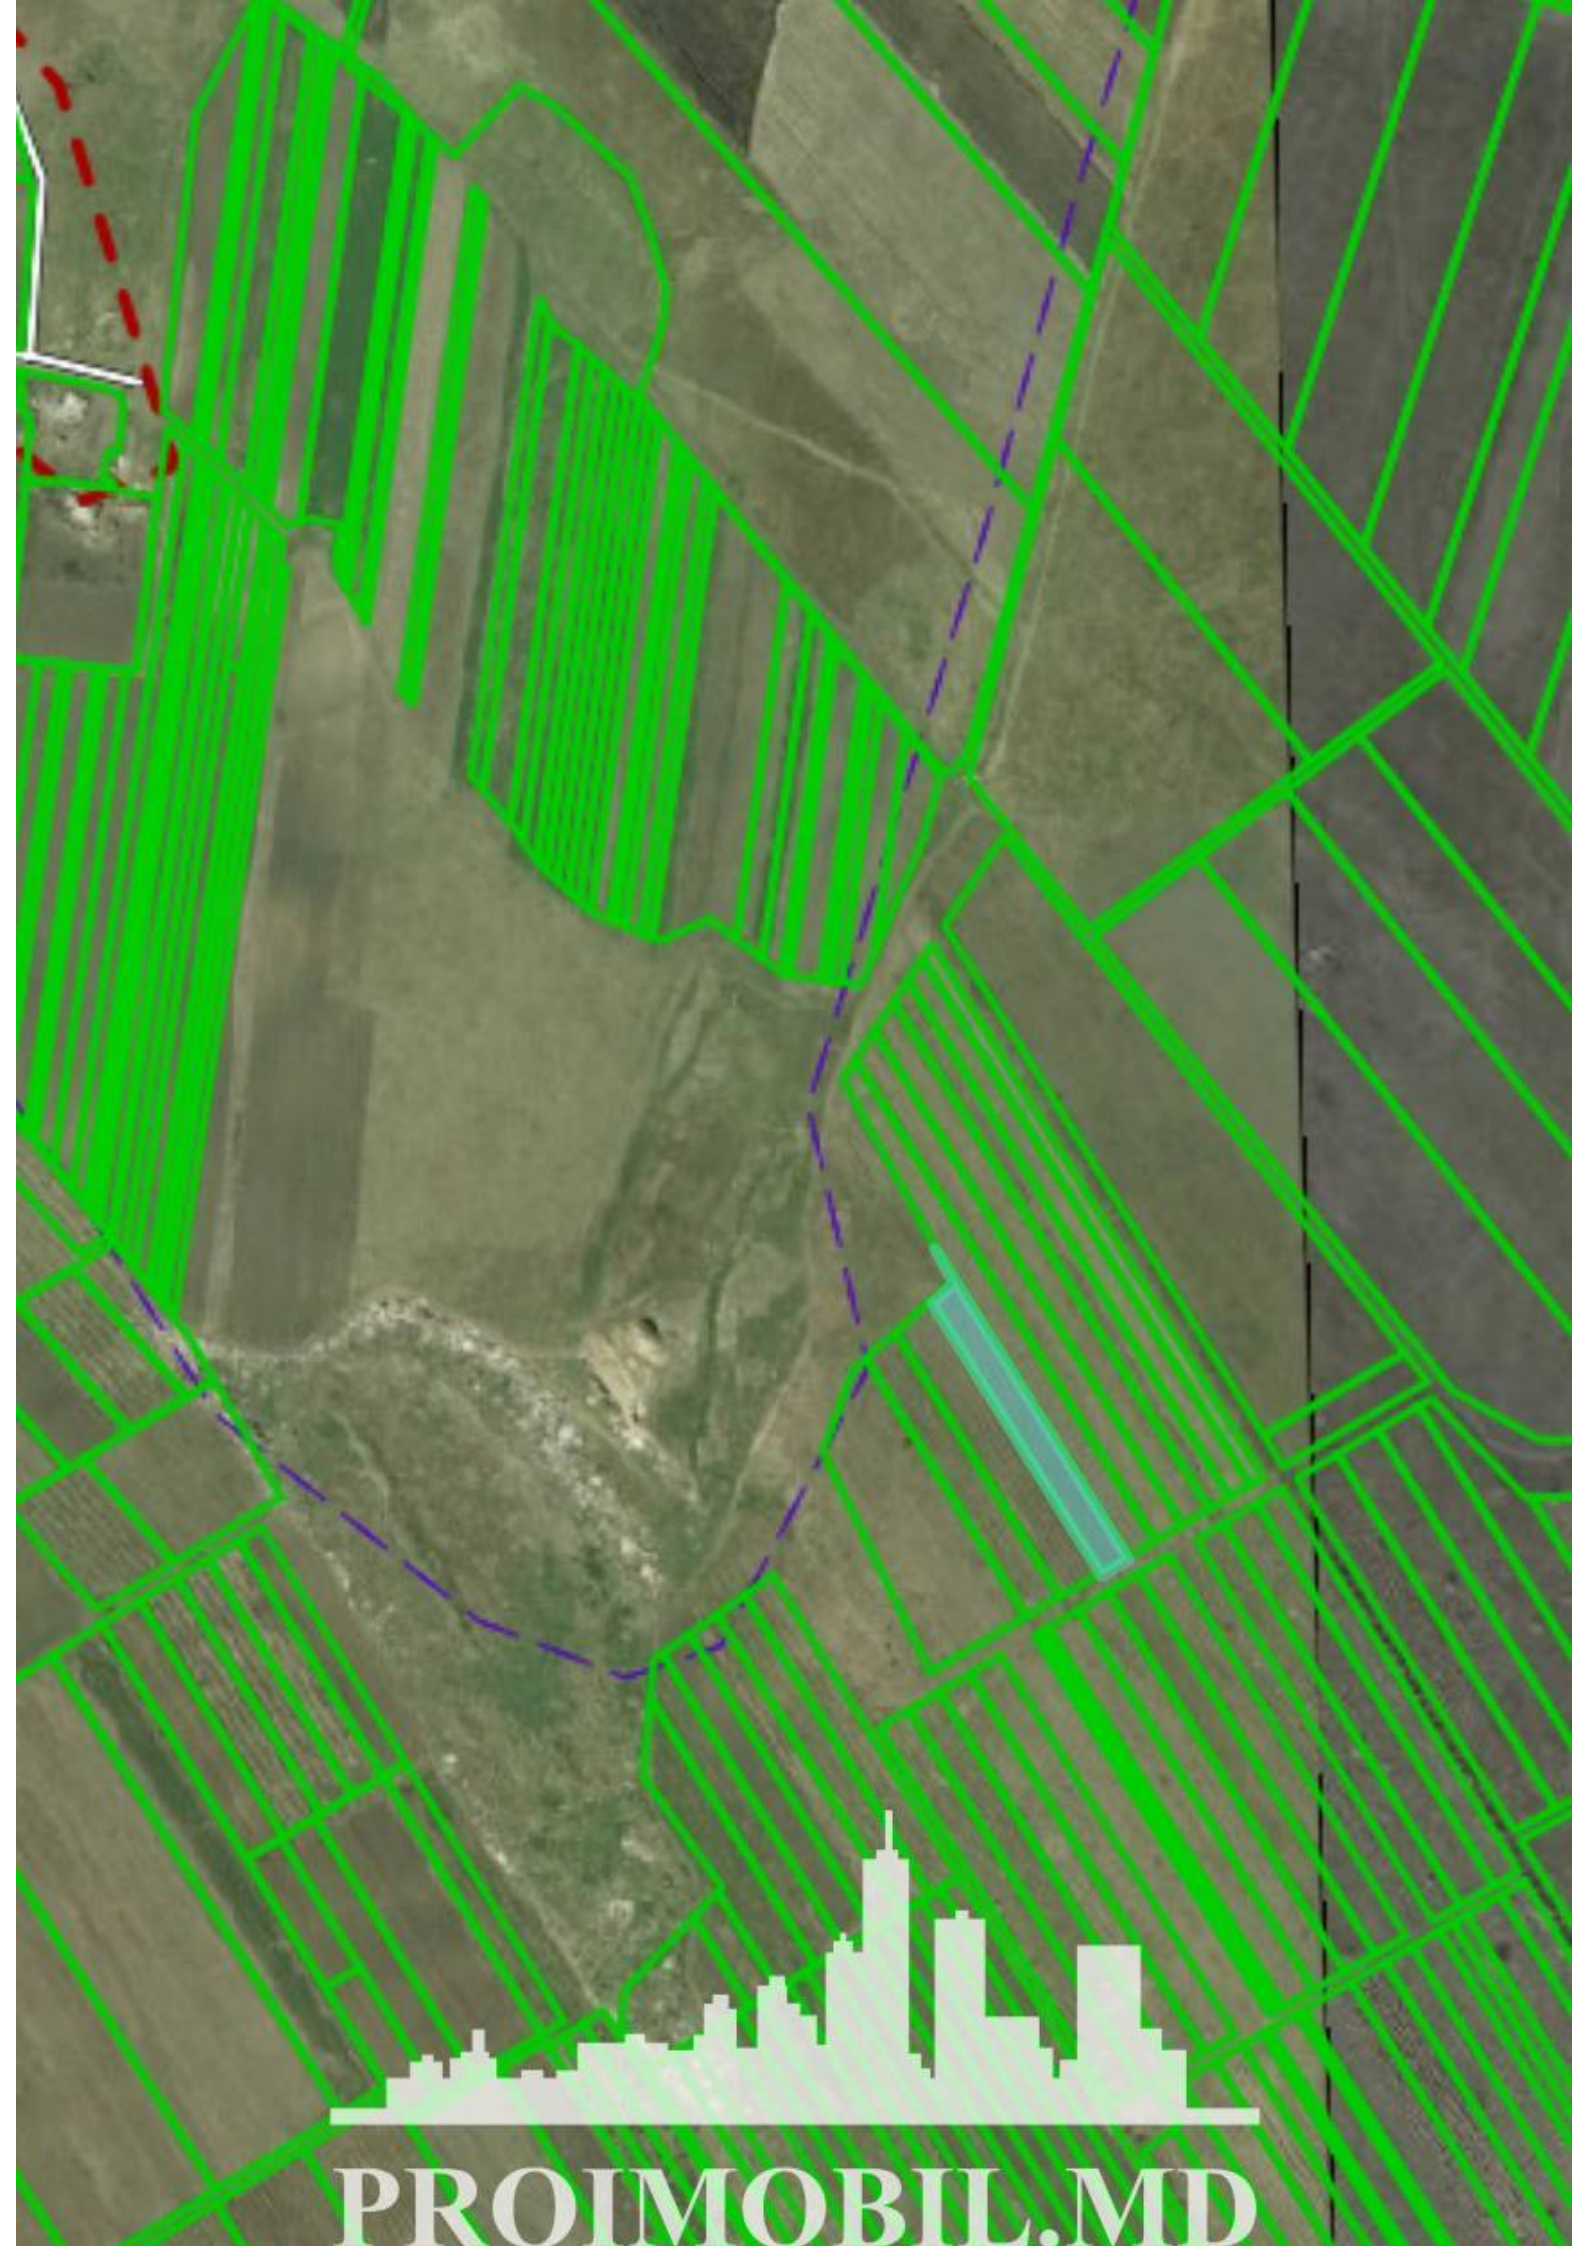

Suburbie, Budești - 11500€

Suprafața totală - 20 ar
Tip - Agricole

Spre vânzare se oferă **teren agricol**, situat în **com. Budești**.

Suprafața totală de **20 ari**.

* Aproape de traseu;

* Zonă ecologică. (M.C.)

- Traseu pavat
- Situat în localitate

*Pentru prezentare și alte detalii vizitați www.proimobil.md
sau ne contactați!*

PROIMOBIL.MD

Hrusova

Cioplteni

Boscana

Chetroasa

Mardareuca