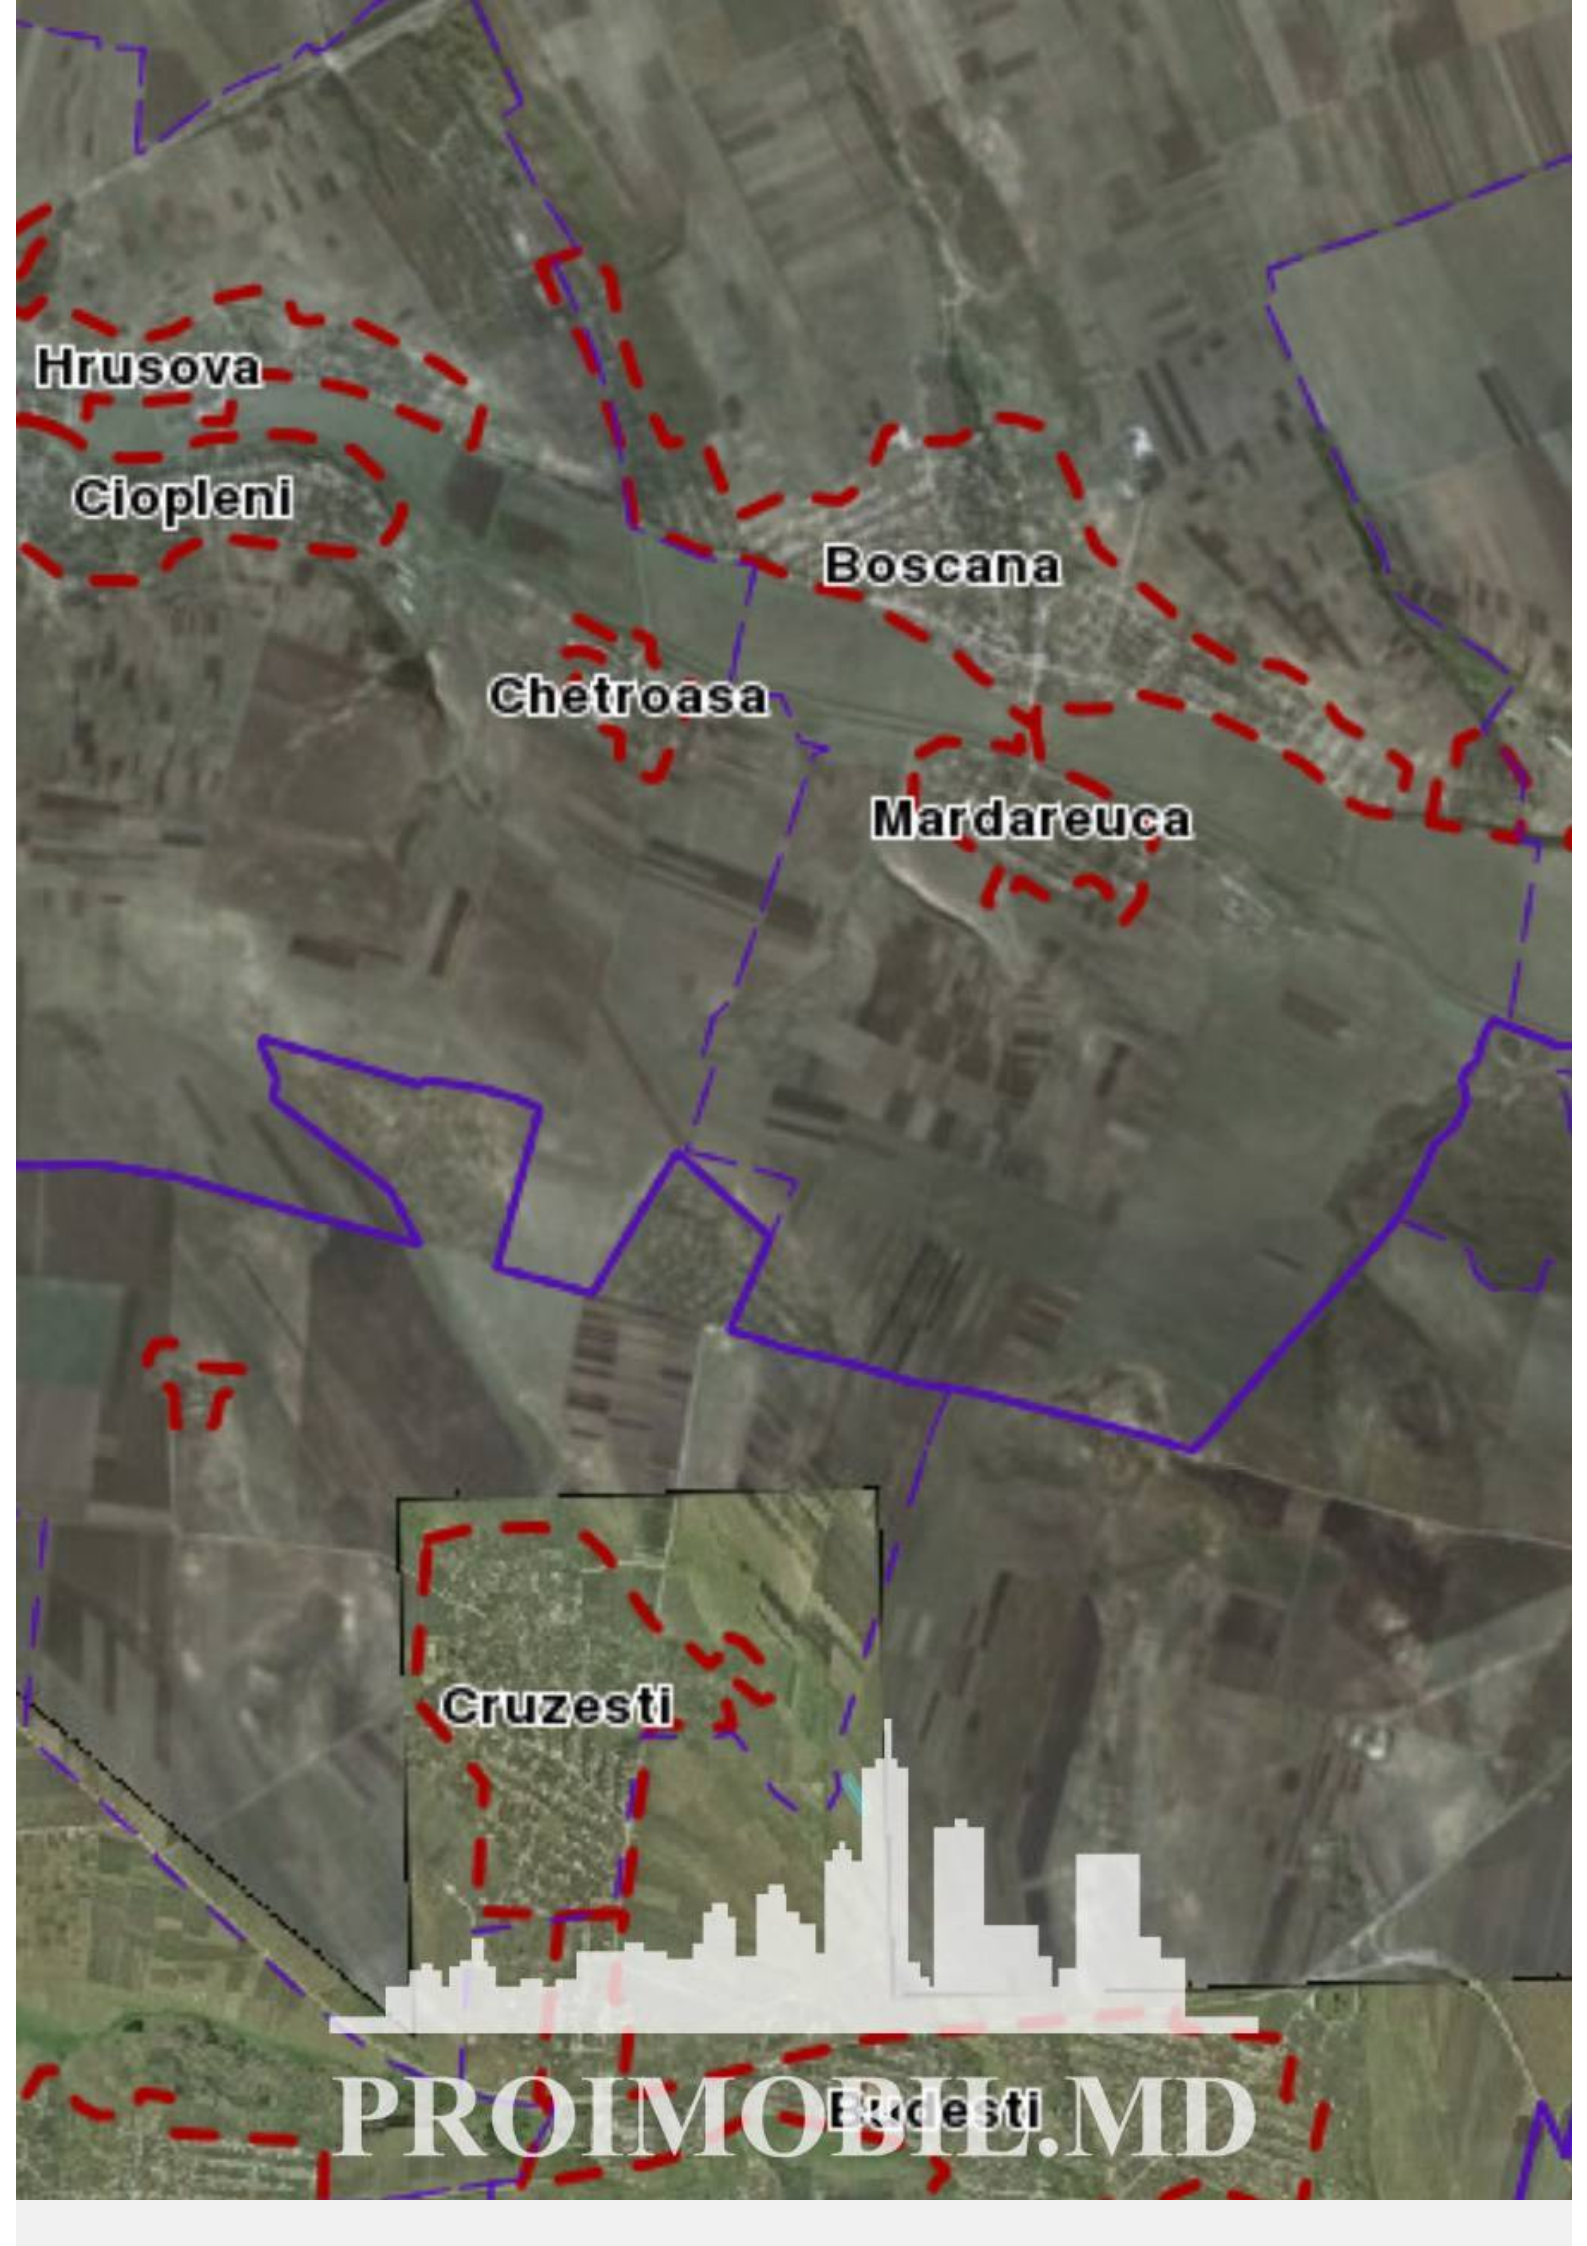

Hrusova

Ciopljeni

Boscana

Chetroasa

Mardareuca

Cruzesti

PROIMOBILE.MD

Bucuresti