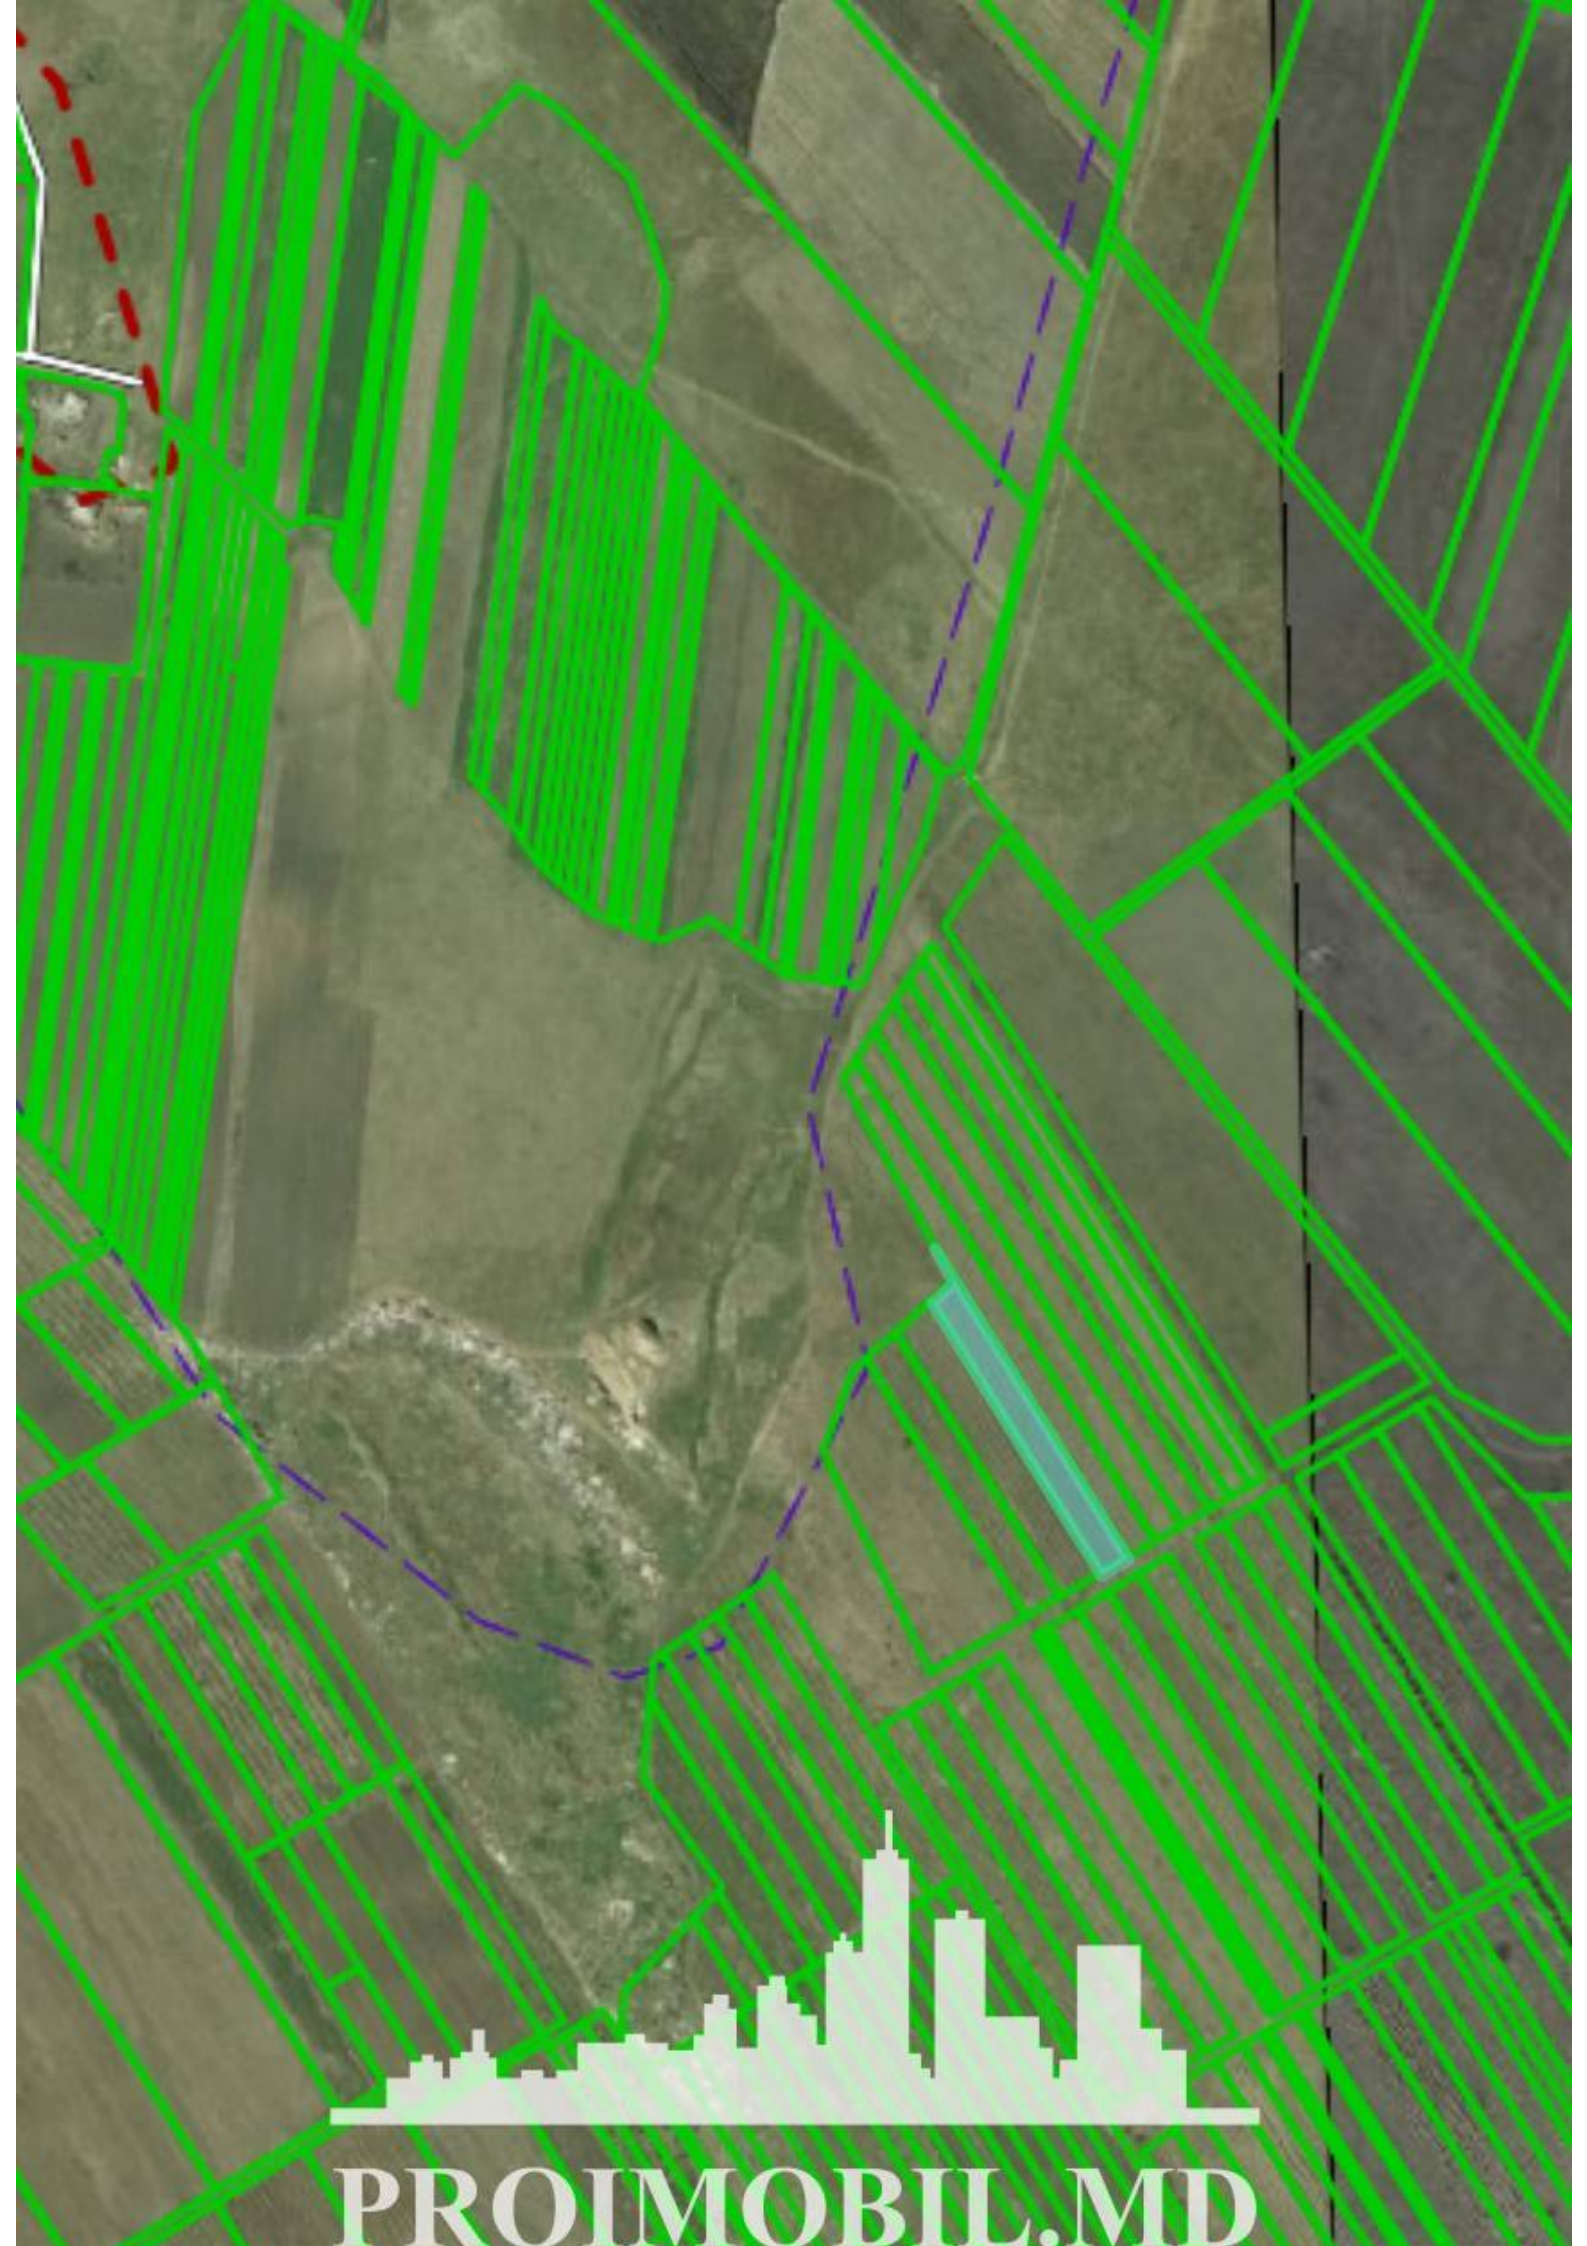

Suburbie, Budești - 6000€

Suprafața totală - 20 ar
Tip - Agricole

PROIMOBIL.MD

Spre vânzare se oferă **teren agricol**, situat în **com. Budești**.

Suprafața totală de **20 ari**.

* Aproape de traseu;

* Zonă ecologică. (M.C.)

- Traseu pavat
- Situat în localitate

*Pentru prezentare și alte detalii vizitați www.proimobil.md
sau ne contactați!*

PROIMOBIL.MD

Hrusova

Ciopljeni

Boscana

Chetroasa

Mardareuca