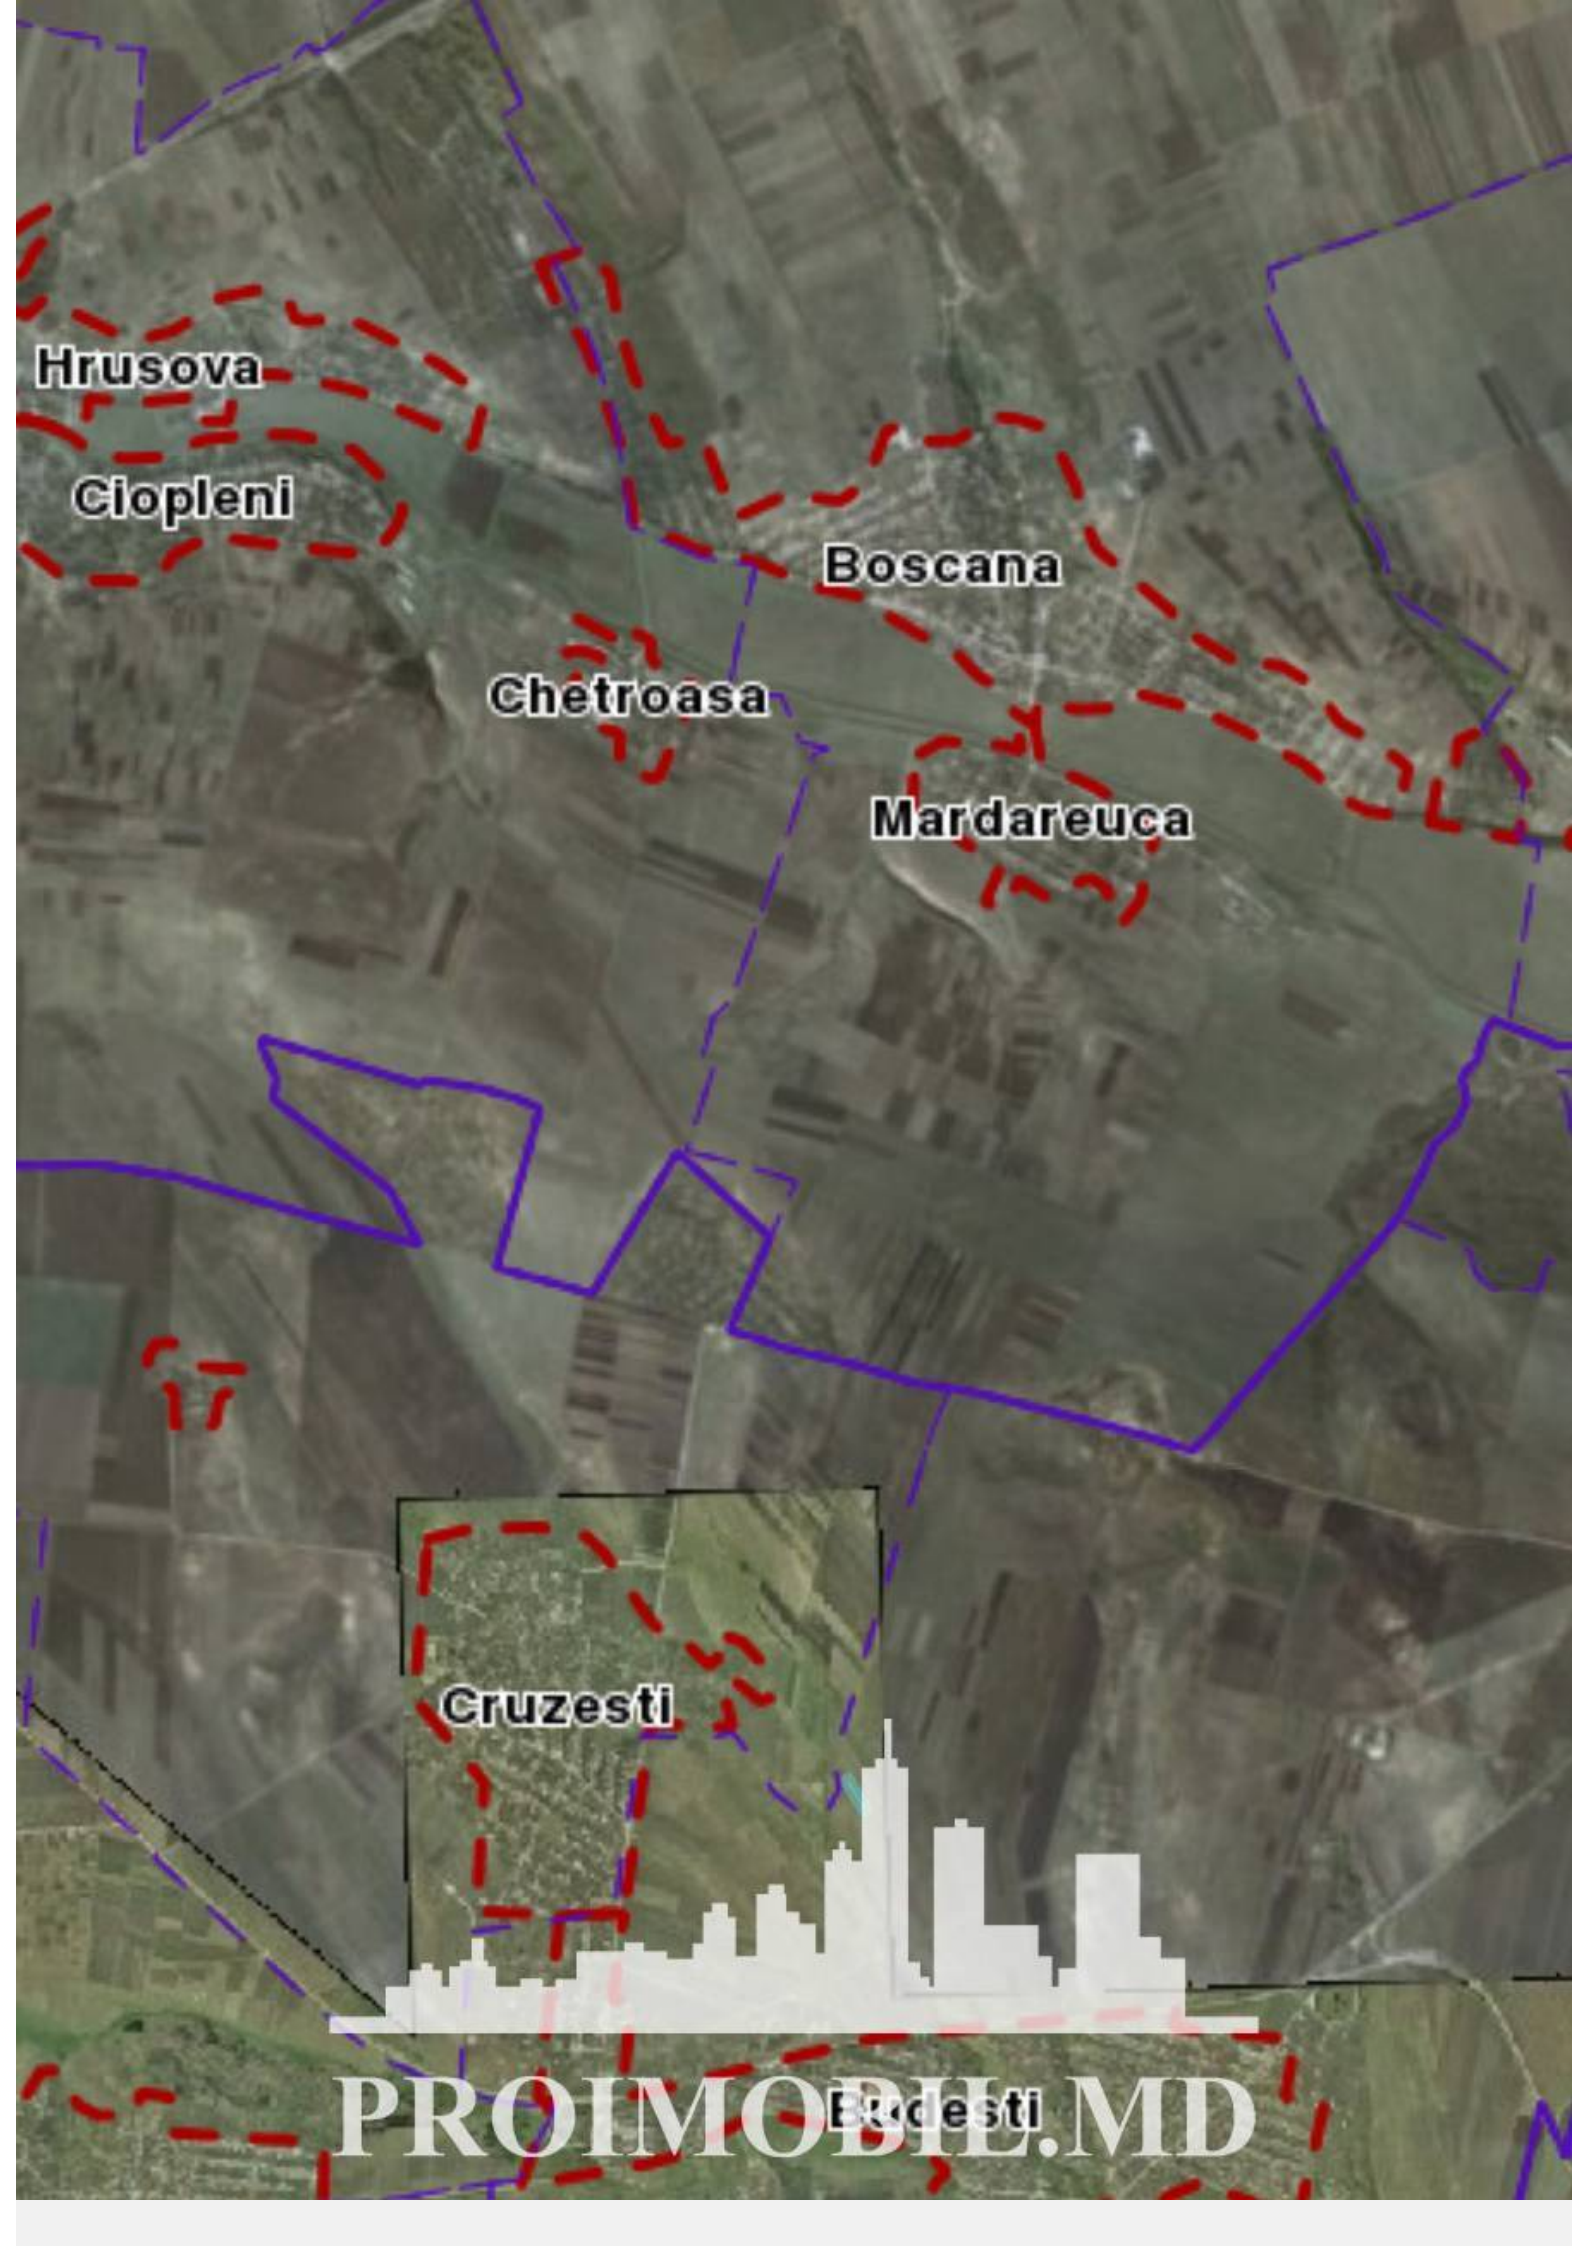

Hrusova

Cioplteni

Boscana

Chetroasa

Mardareuca

Cruzesti

PROIMOBILE.MD

Bucuresti