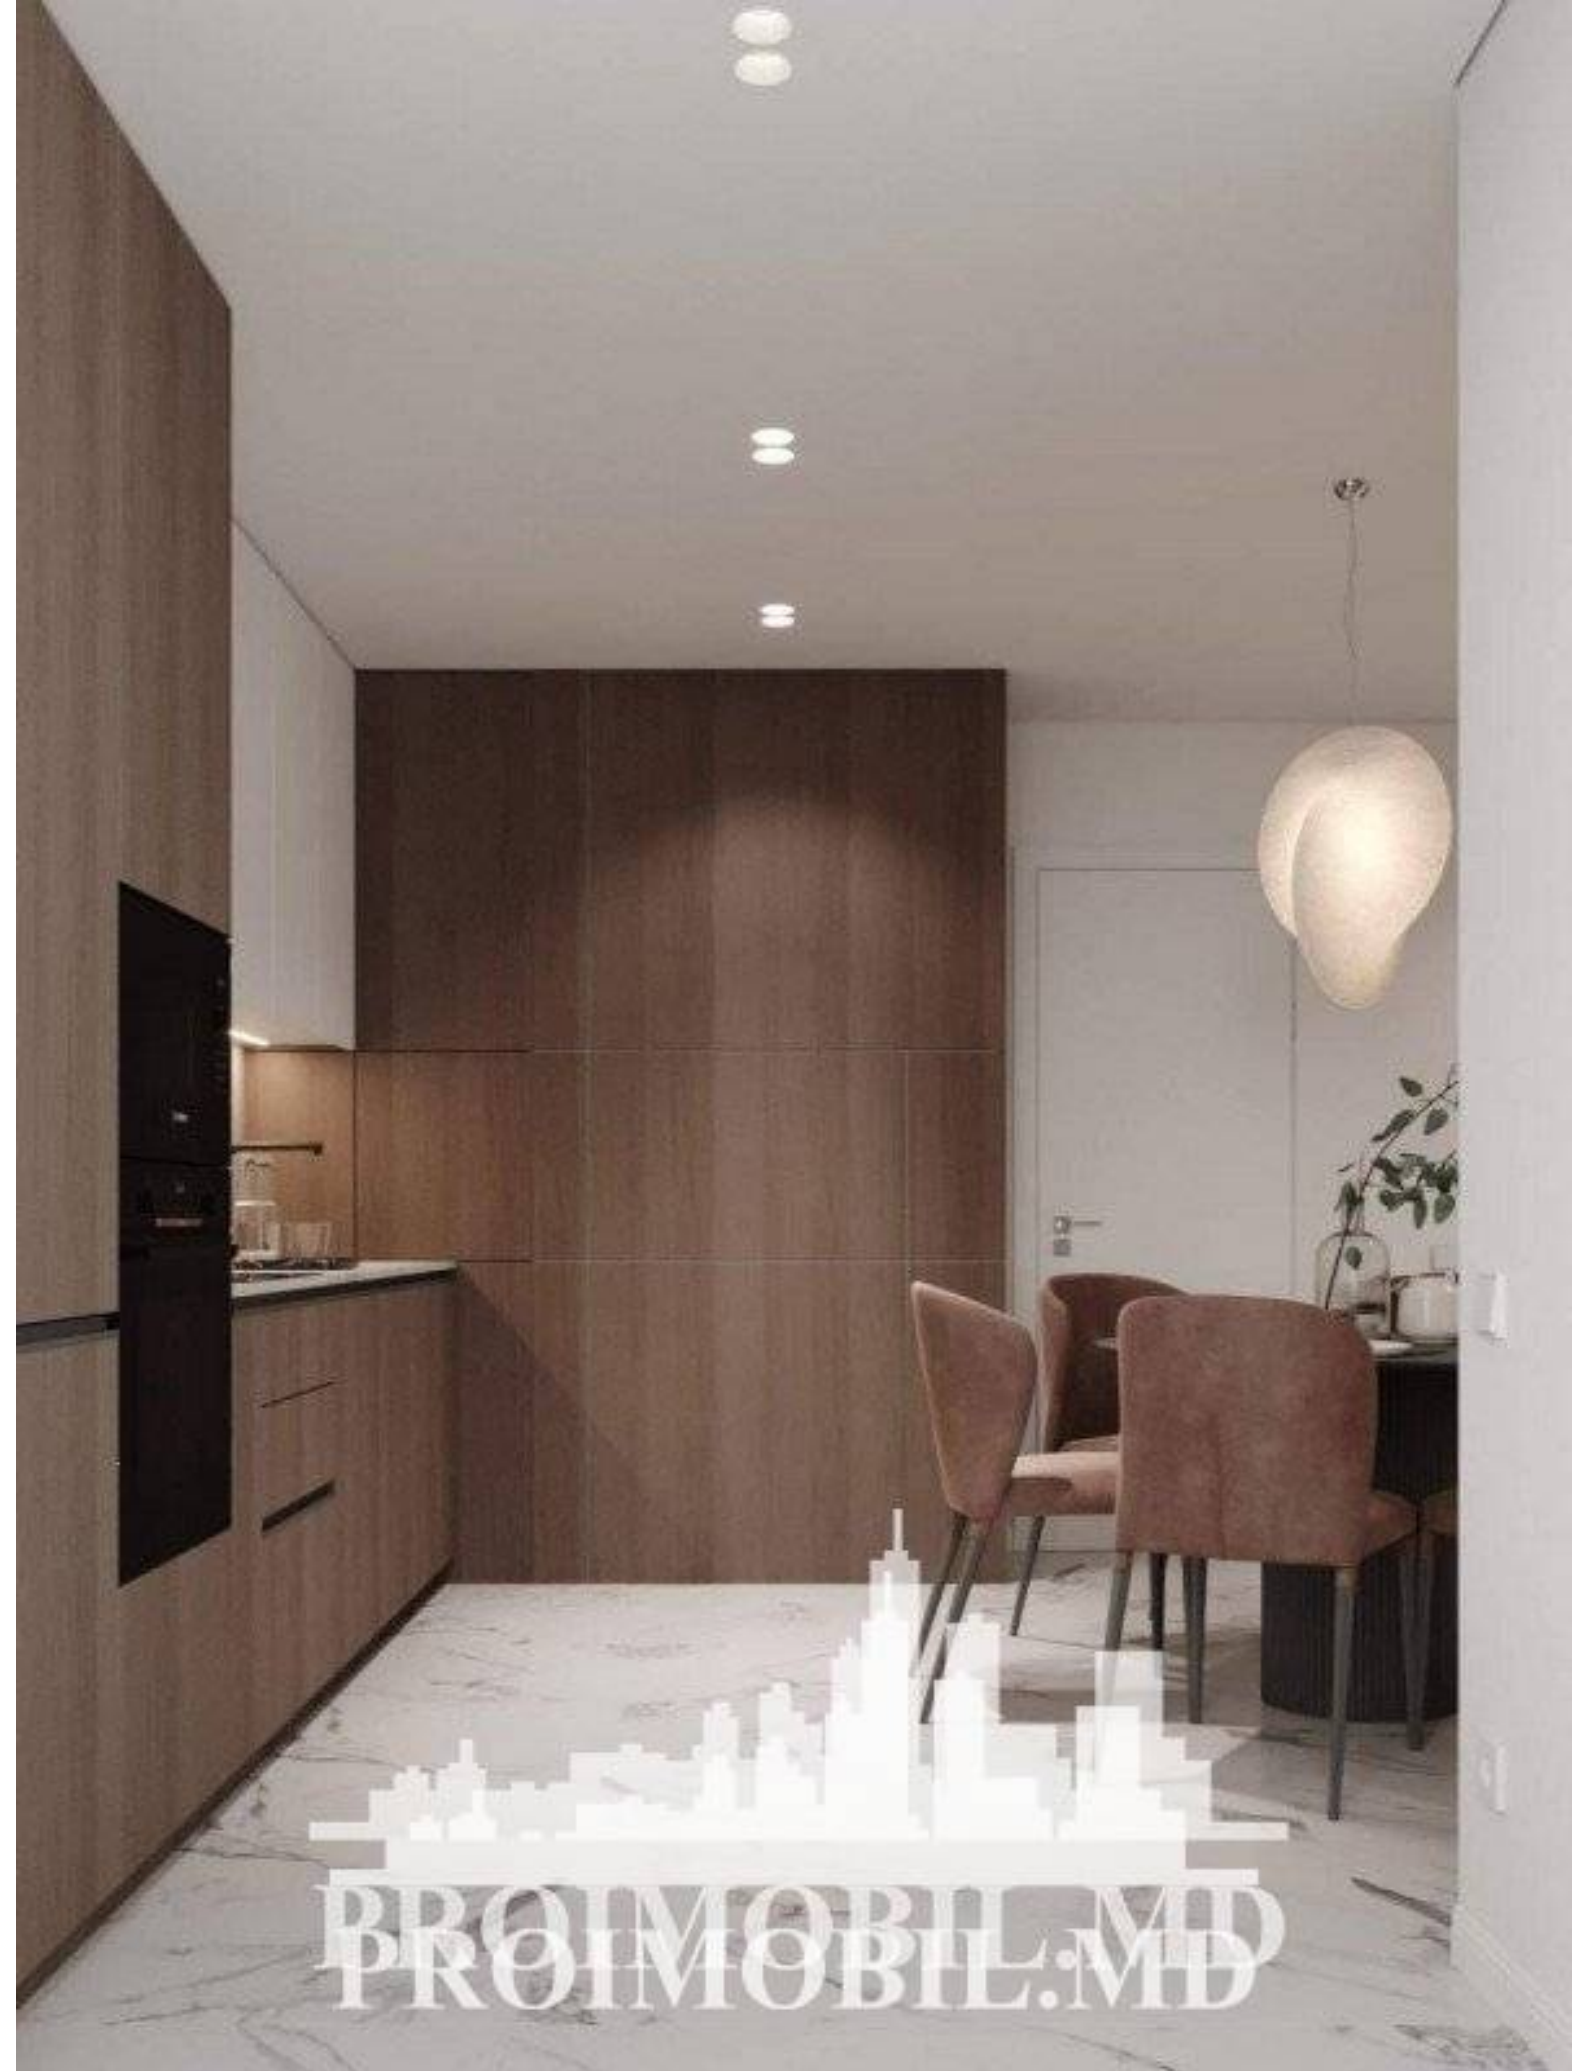

PROIMOBIL.MD
PROIMOBIL.MD