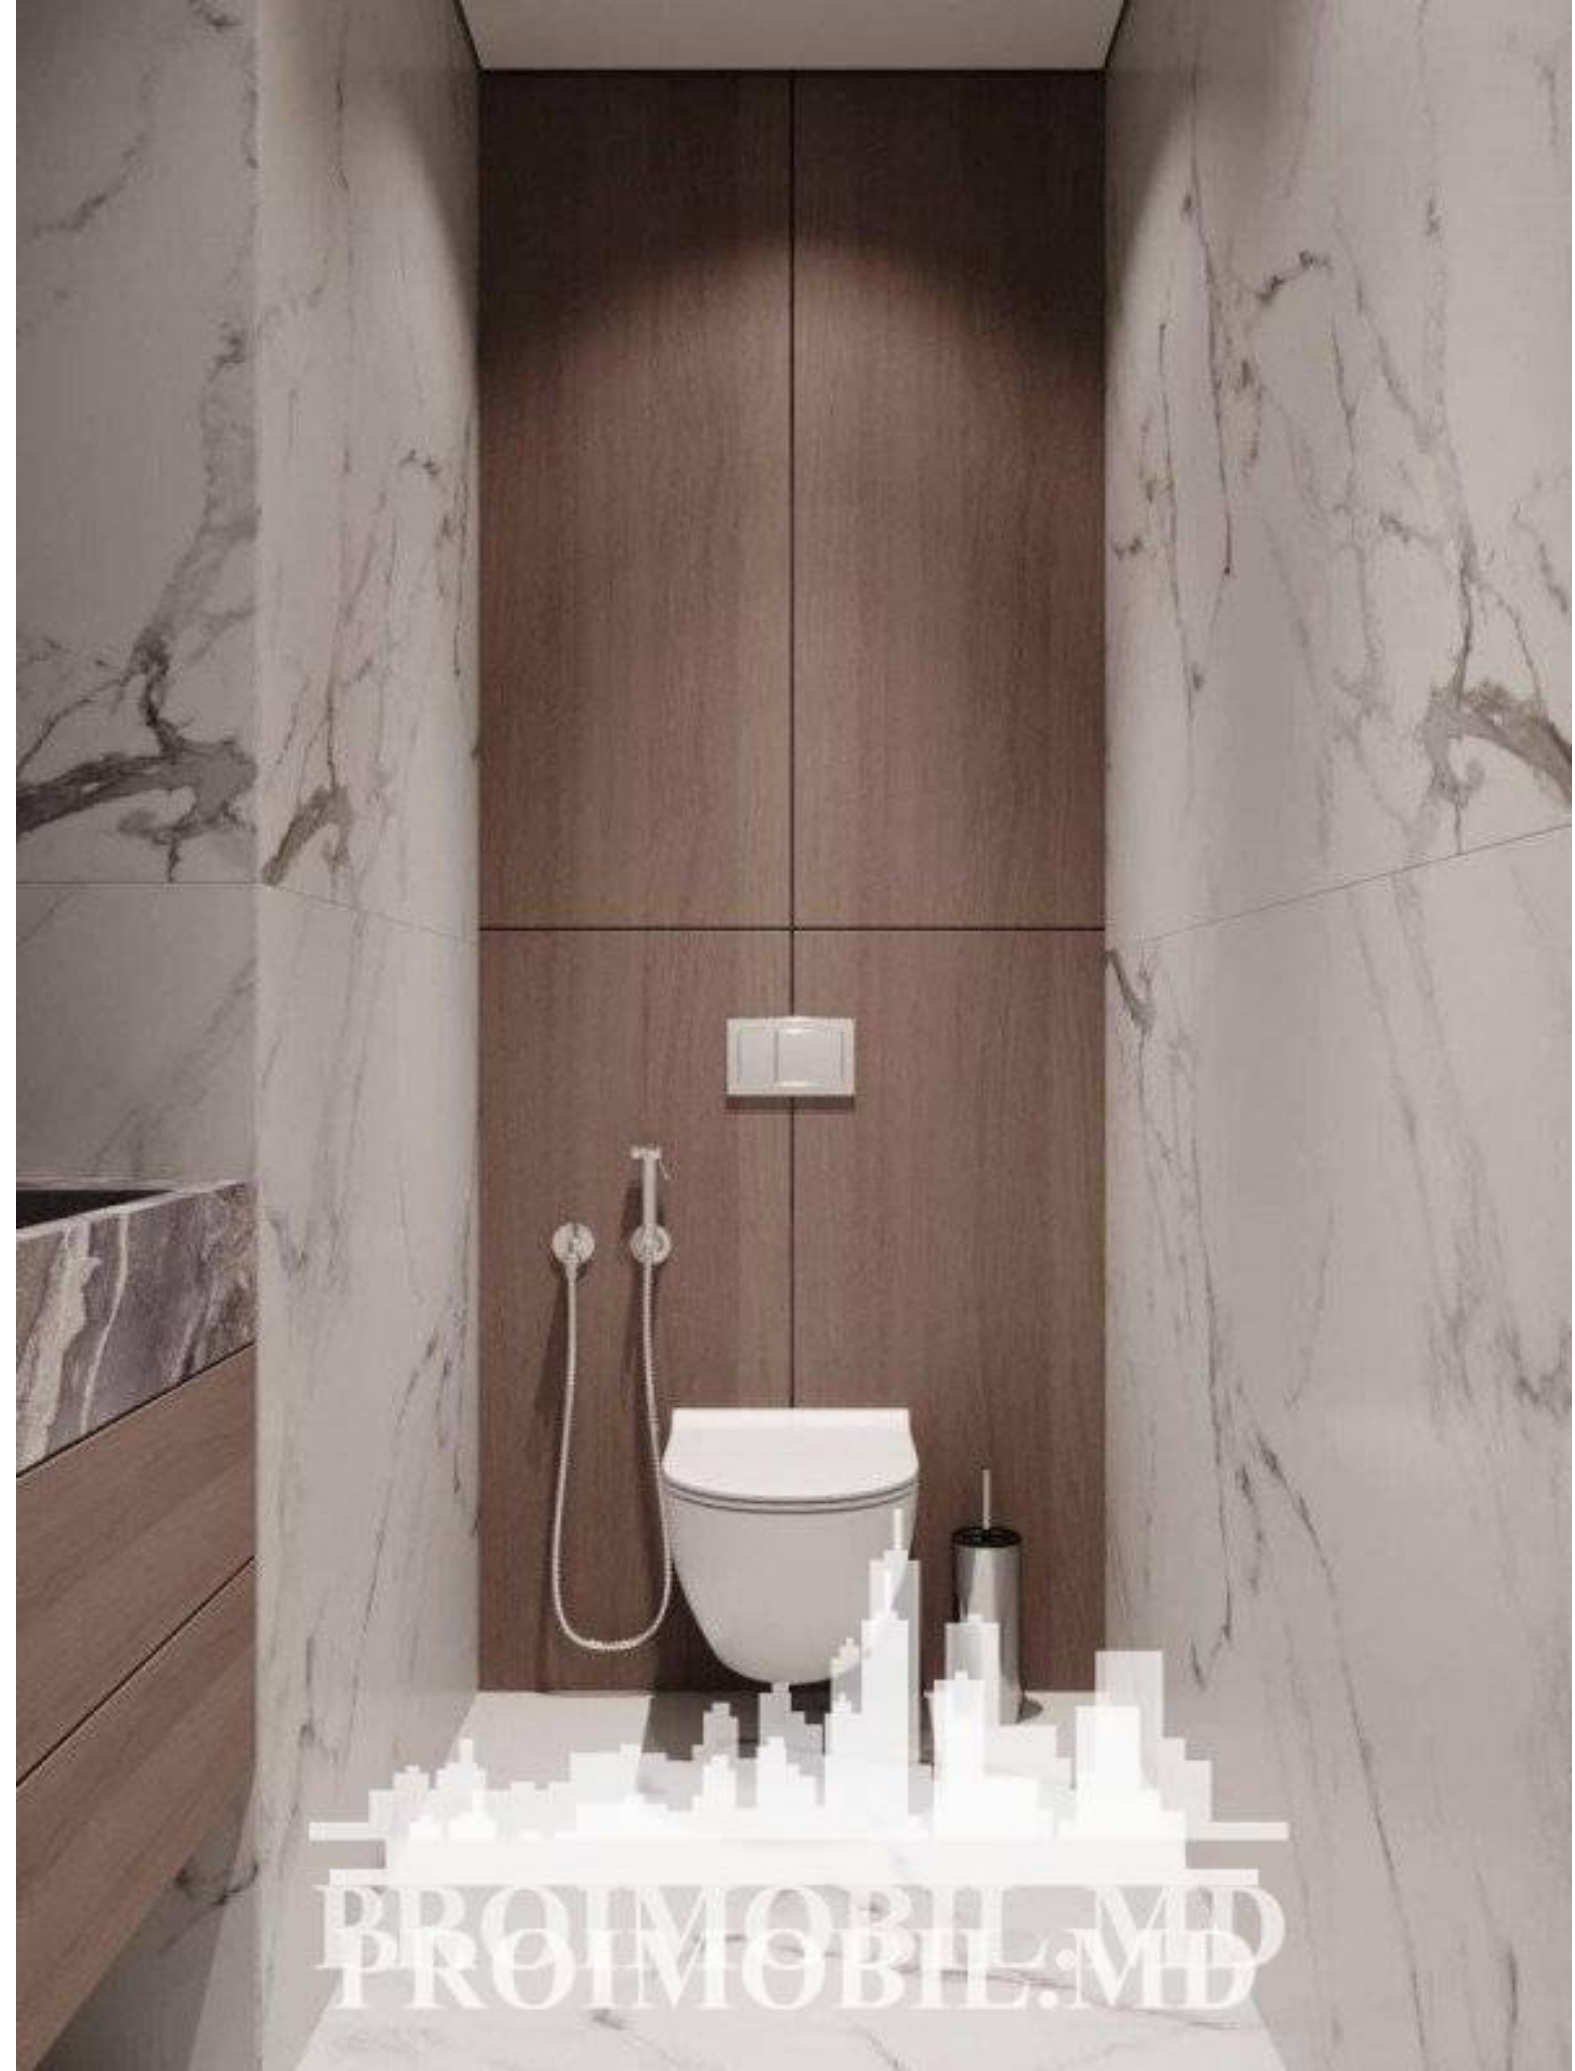

PROIMOBIL.MD
PROIMOBIL.MD