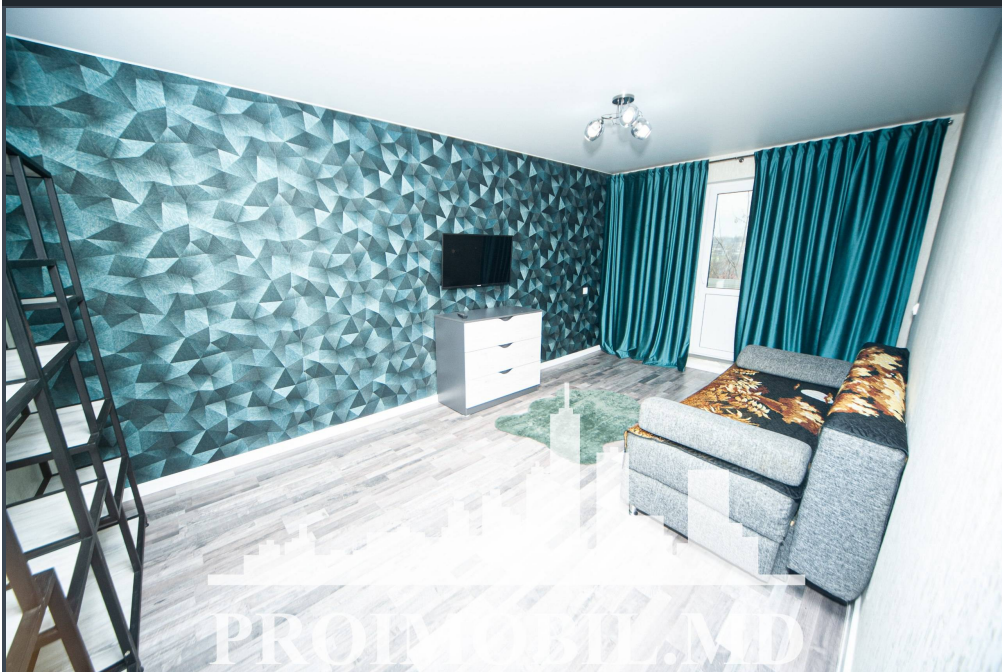

Chișinău, Botanica - 73500€

Suprafața totală - 45 m2
Tip ofertă - Vânzare
Camere - 2
Starea - Reparație euro
Grup sanitar - 1
Tip construcție - Veche
Etaj - 5
Etaje - 5
Balcon - 1
Dormitoare - 2
Înălțimea tavanului - 0.00
Planul clădirii - IND (individual)
Loc de parcare - Deschisă