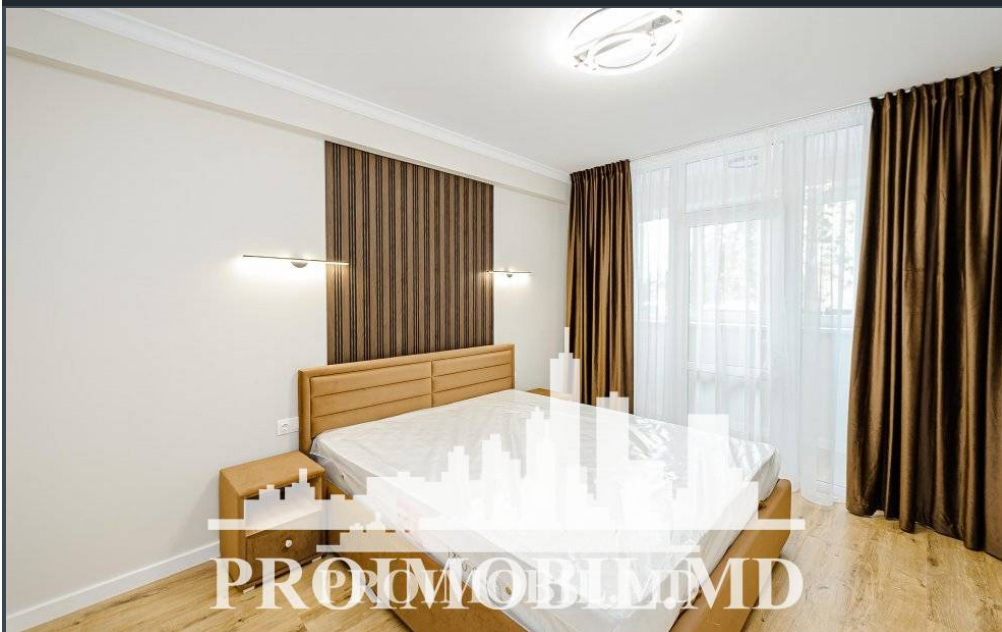

Chișinău, Centru - 118000€

Suprafața totală - 66 m<sup>2</sup>  
Tip ofertă - Vânzare  
Camere - 2  
Starea - Reparație euro  
Grup sanitar - 1  
Tip construcție - Nouă  
Etaj - 1  
Etaje - 11  
Dormitoare - 2  
Înălțimea tavanului - 0.00  
Planul clădirii - IND (individual)  
Loc de parcare - Deschisă

Vă propunem spre vânzare acest apartament cu **2 camere și living, sect.**

**Centru, str. Tecuci** cu suprafața totală de **66 mp.**

**Compartimentat în:** 2 dormitoare, living cu bucătărie, bloc sanitar, balcon, antreu.