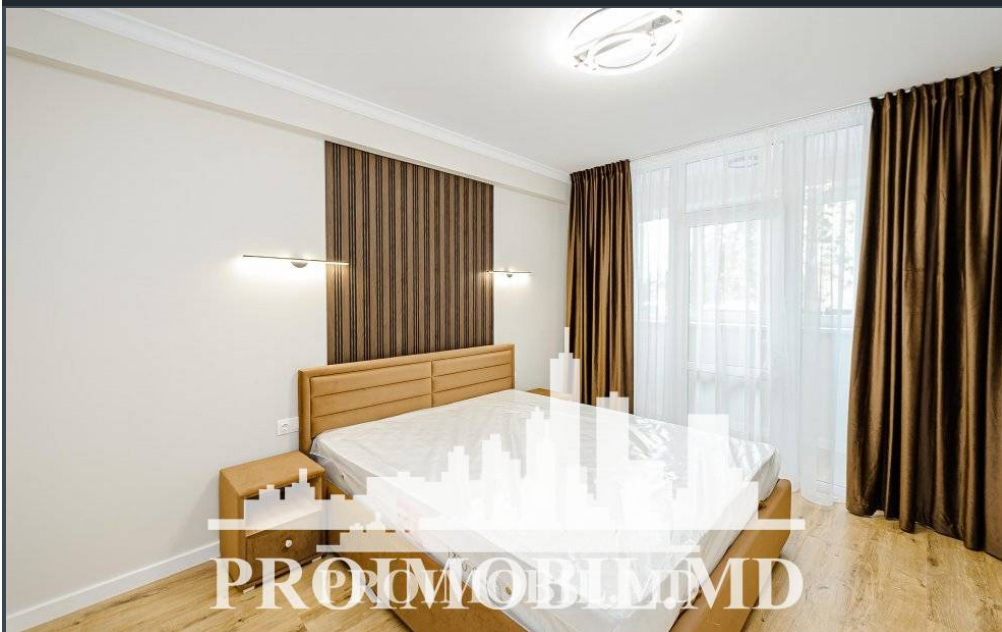

Chișinău, Centru - 121000€

Suprafața totală - 66 m²
Tip ofertă - Vânzare
Camere - 2
Starea - Reparație euro
Grup sanitar - 1
Tip construcție - Nouă
Etaj - 1
Etaje - 11
Dormitoare - 2
Înălțimea tavanului - 0.00
Planul clădirii - IND (individual)
Loc de parcare - Deschisă

Vă propunem spre vânzare acest apartament cu **2 camere și living, sect.**

Centru, str. Tecuci cu suprafața totală de **66 mp.**

Compartimentat în: 2 dormitoare, living cu bucătărie, bloc sanitar, balcon, antreu.