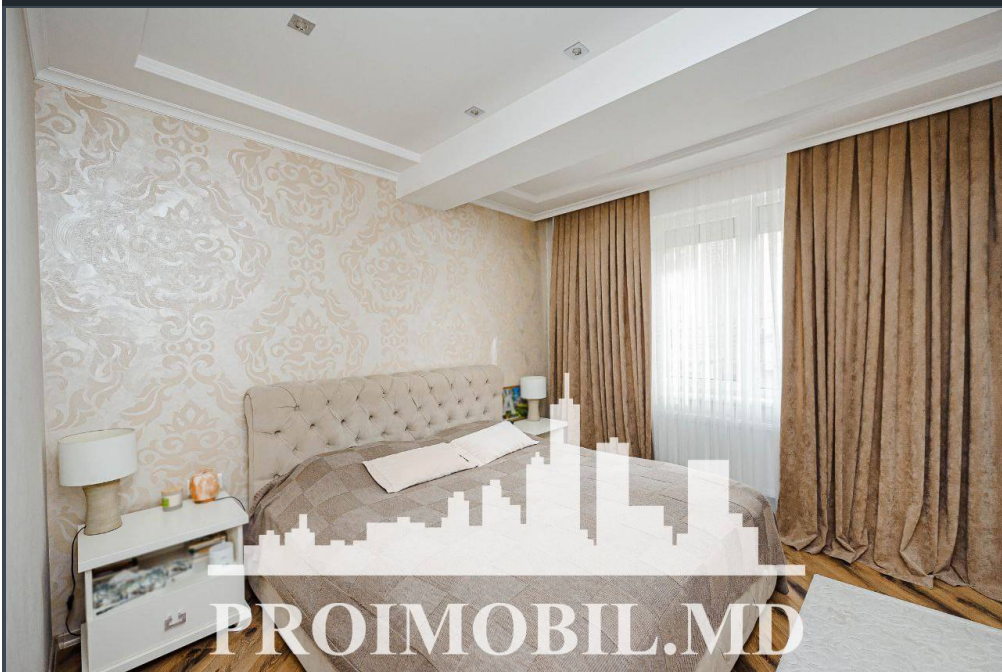

Chișinău, Centru - 1100€

Suprafața totală - 95 m2  
Tip ofertă - Chirie  
Camere - 2  
Starea - Reparație euro  
Grup sanitar - 1  
Tip construcție - Nouă  
Etaj - 2  
Etaje - 9  
Dormitoare - 2  
Înălțimea tavanului - 0.00  
Planul clădirii - IND (individual)  
Loc de parcare - Deschisă

Spre chirie se oferă apartament în **sect. Centru, str. Grigore Vieru**.

Suprafața totală de **95 mp**, etajul **2 din 9**.

**Compartimentat în:** 2 dormitoare, living, garderobă, bucătărie, bloc sanitar, antreu.