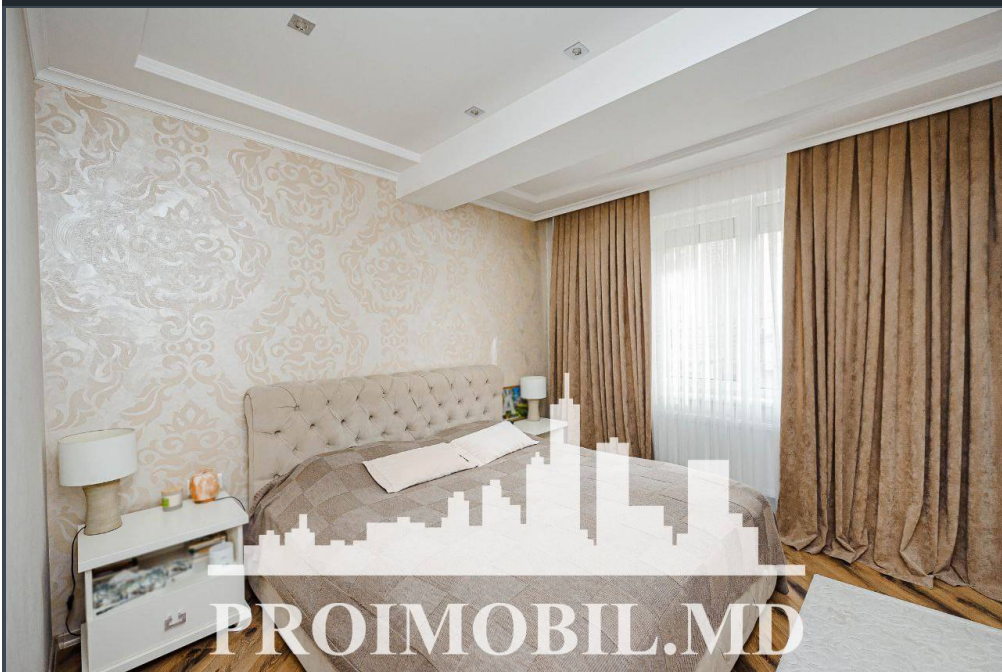

Chișinău, Centru - 1100€

Suprafața totală - 95 m<sup>2</sup>  
Tip ofertă - Chirie  
Camere - 2  
Starea - Reparație euro  
Grup sanitar - 1  
Tip construcție - Nouă  
Etaj - 2  
Etaje - 9  
Dormitoare - 2  
Înălțimea tavanului - 0.00  
Planul clădirii - IND (individual)  
Loc de parcare - Deschisă

Spre chirie se oferă apartament în **sect. Centru, str. Grigore Vieru**.  
Suprafața totală de **95 mp**, etajul **2 din 9**.

**Compartimentat în:** 2 dormitoare, living, garderobă, bucătărie, bloc sanitar, antreu.