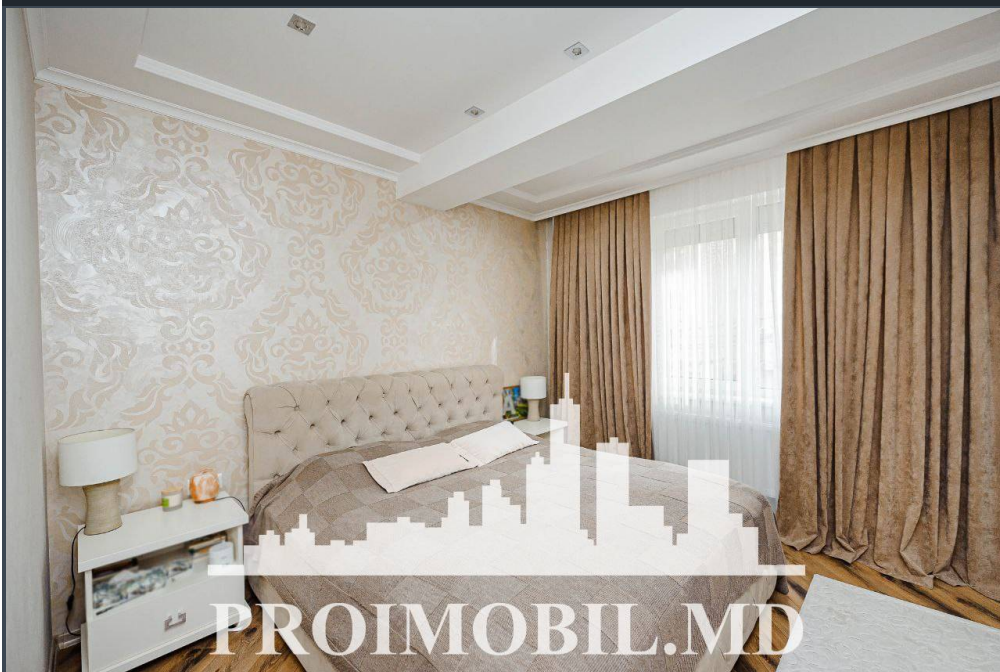

Chișinău, Centru - 1100€

Suprafața totală - 95 m²
Tip ofertă - Chirie
Camere - 2
Starea - Reparație euro
Grup sanitar - 1
Tip construcție - Nouă
Etaj - 2
Etaje - 9
Dormitoare - 2
Înălțimea tavanului - 0.00
Planul clădirii - IND (individual)
Loc de parcare - Deschisă

Spre chirie se oferă apartament în **sect. Centru, str. Grigore Vieru**.
Suprafața totală de **95 mp**, etajul **2 din 9**.

Compartimentat în: 2 dormitoare, living, garderobă, bucătărie, bloc sanitar, antreu.