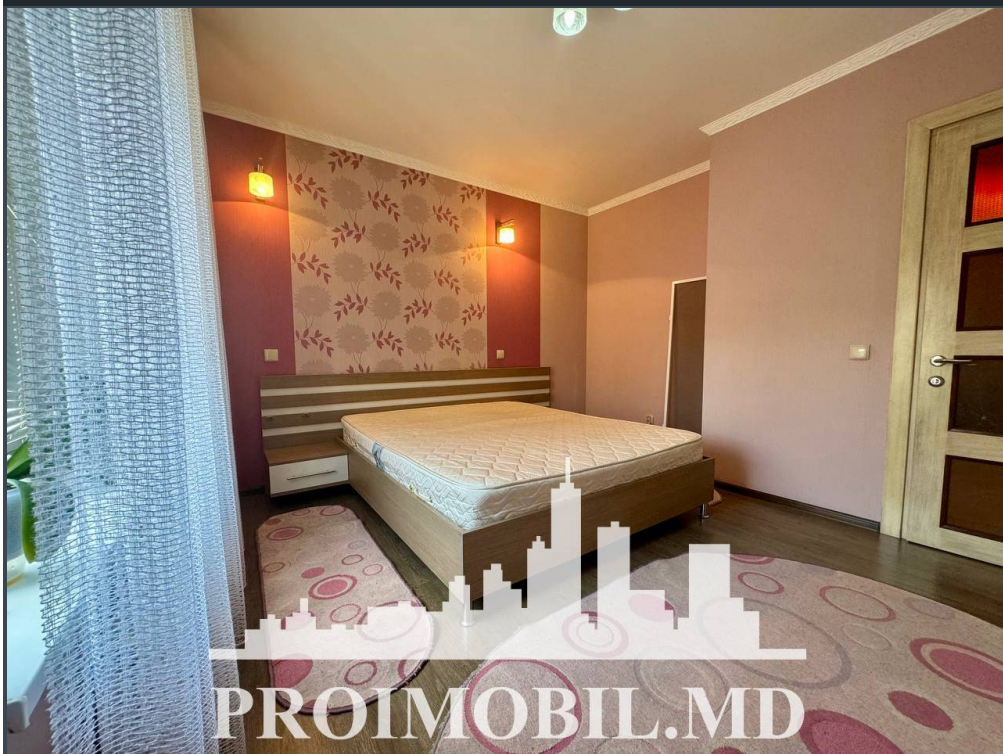

Suburbie, Durlești - 400€

Suprafața totală - 62 m<sup>2</sup>  
Tip ofertă - Chirie  
Camere - 1  
Starea - Reparație euro  
Grup sanitar - 1  
Tip construcție - Nouă  
Etaj - 3  
Etaje - 6  
Dormitoare - 1  
Înălțimea tavanului - 0.00  
Planul clădirii - IND (individual)  
Loc de parcare - Deschisă

Spre chirie se oferă apartament în bloc nou, **Durlești, str. Hârtoape**.

Suprafața totală de **62 mp**, etajul 3 din 6.

**Compartimentat în:** 1 dormitor, living, bucatărie, bloc sanitar, antreu.

**Dotări și finisaje:**