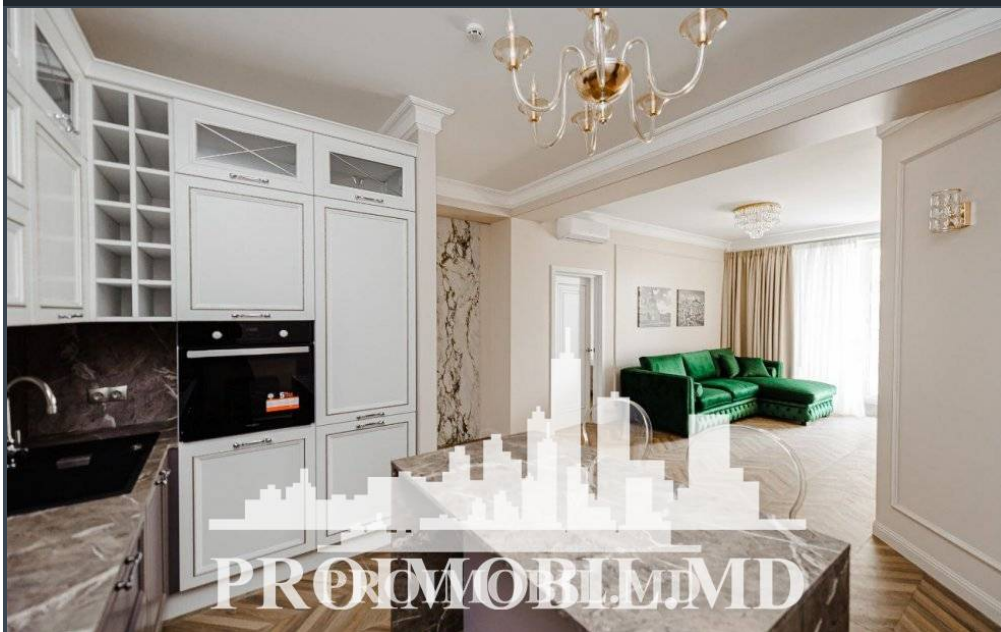

Chișinău, Centru - 1500€

Suprafața totală - 76 m<sup>2</sup>  
Tip ofertă - Chirie  
Camere - 3  
Starea - Reparație euro  
Grup sanitar - 2  
Etaj - 5  
Etaje - 9  
Dormitoare - 2  
Planul clădirii - IND (individual)

Se oferă spre chirie apartament în bloc nou, **sect. Centru str. Constantin Stere**. Suprafața totală de **76 mp**, etajul 5 din 9. **Compartimentat în:** 2 dormitoare, bucătărie, living, 2 blocuri sanitare, antreu.