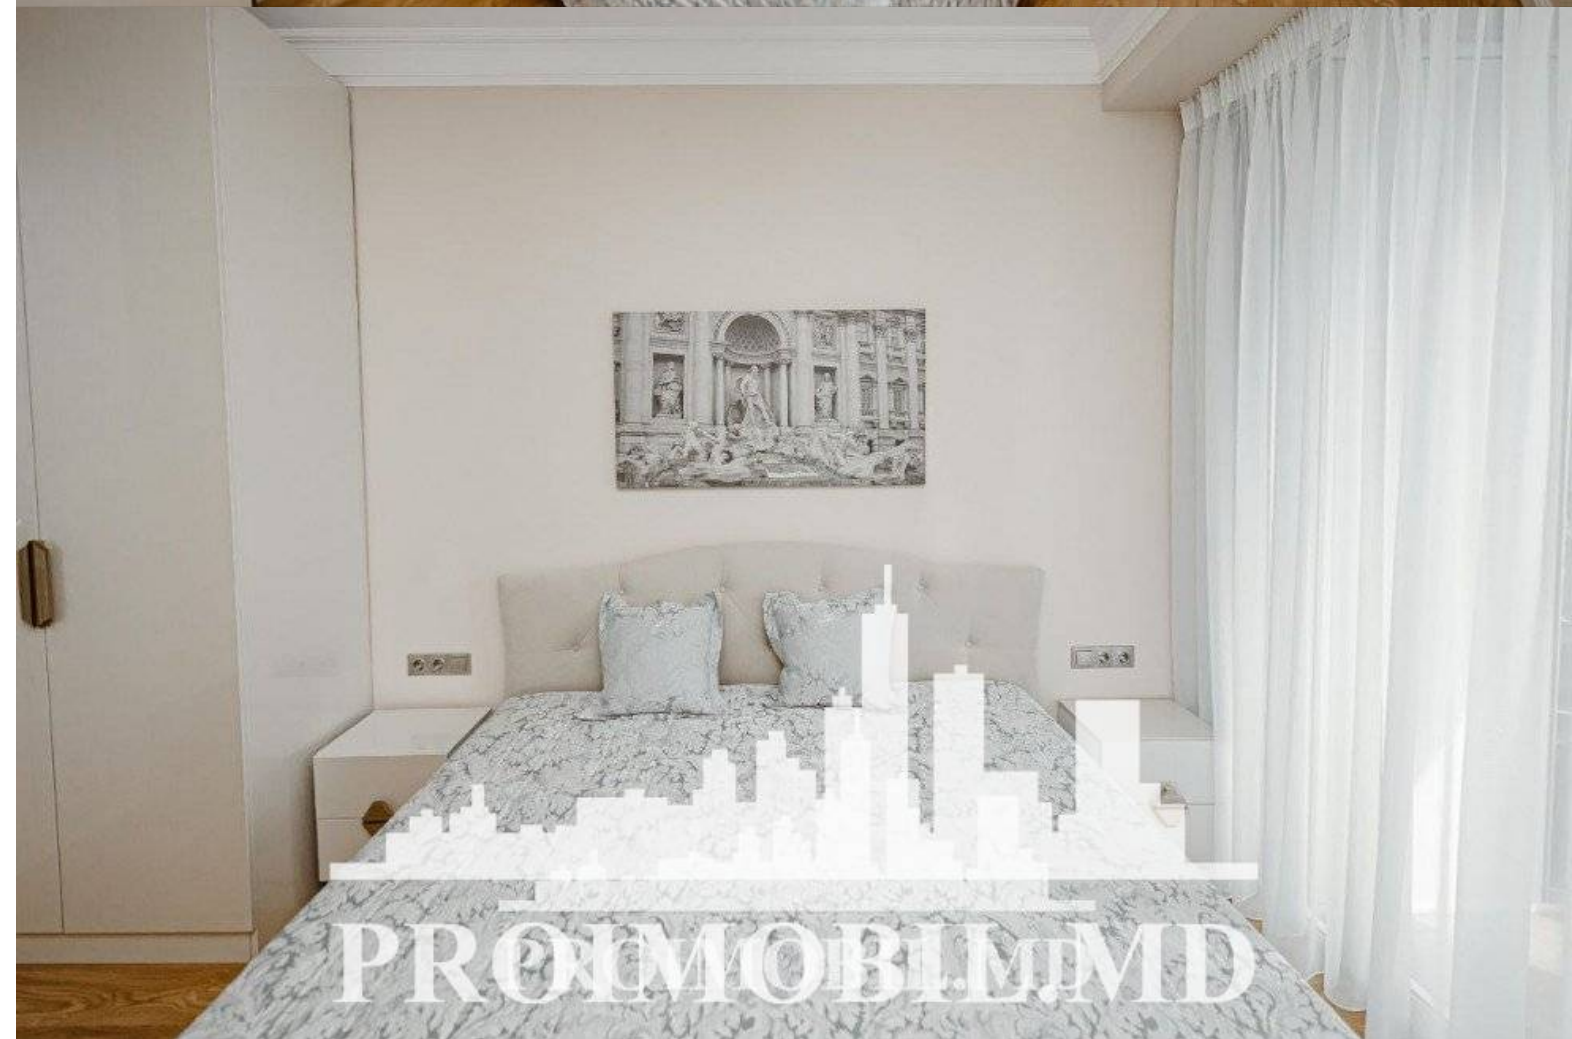

PROIMOBILI.MD