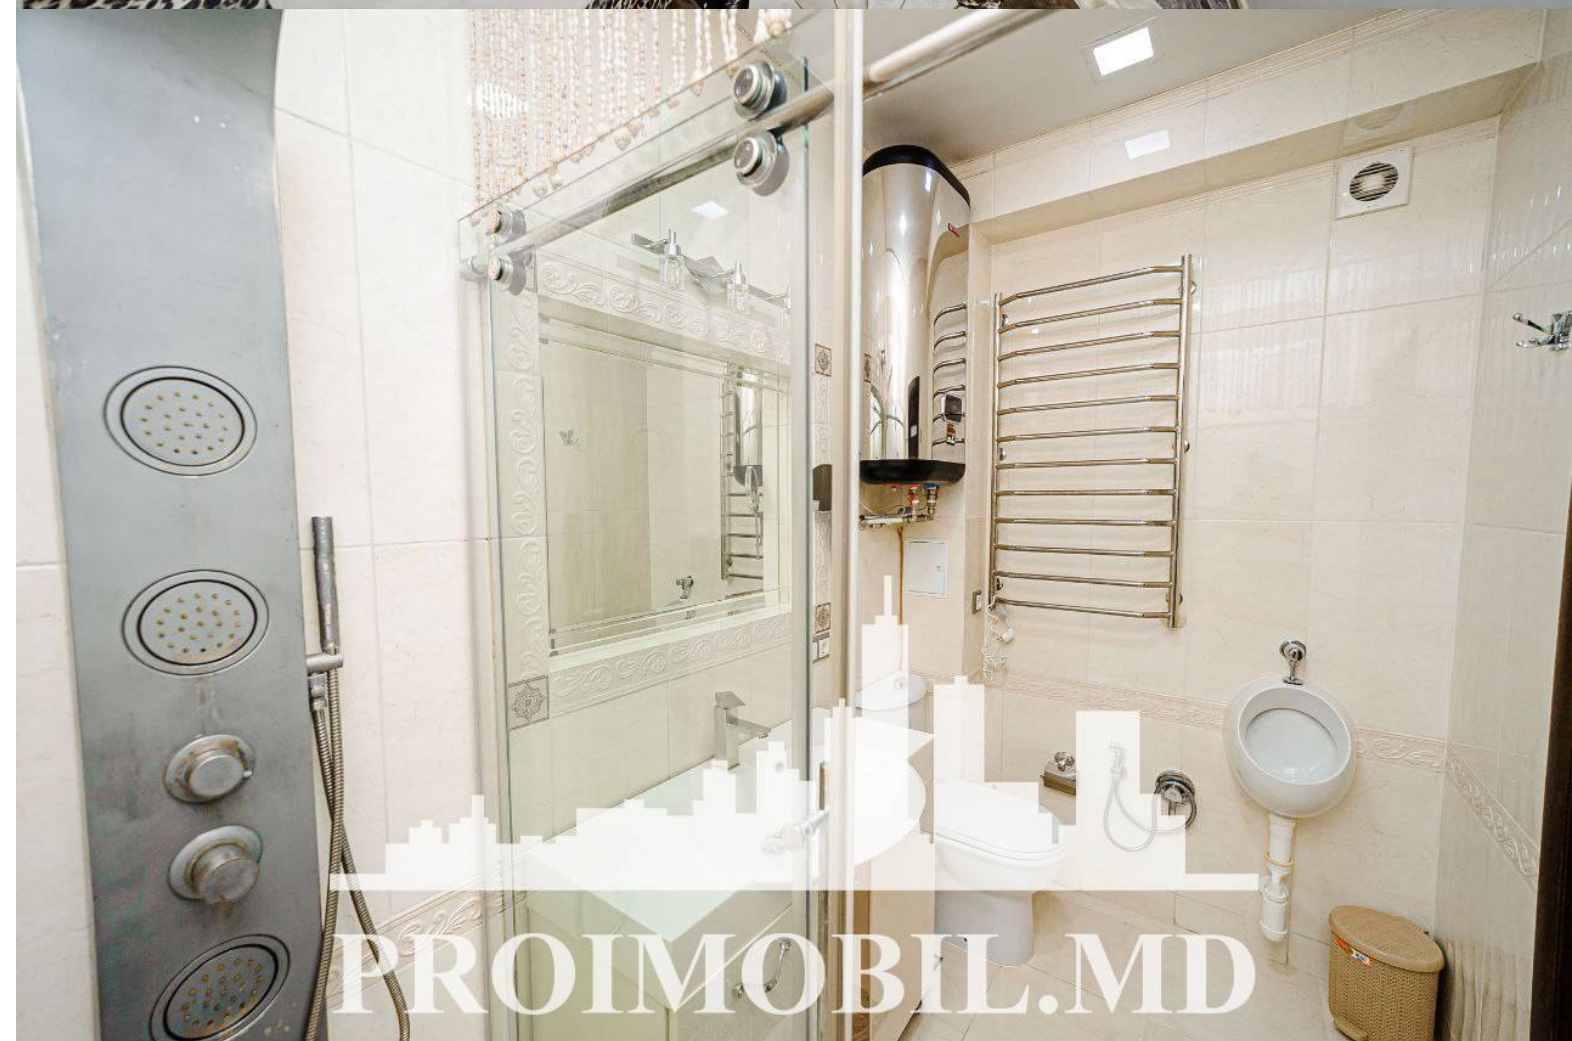

PROIMOBIL.MD