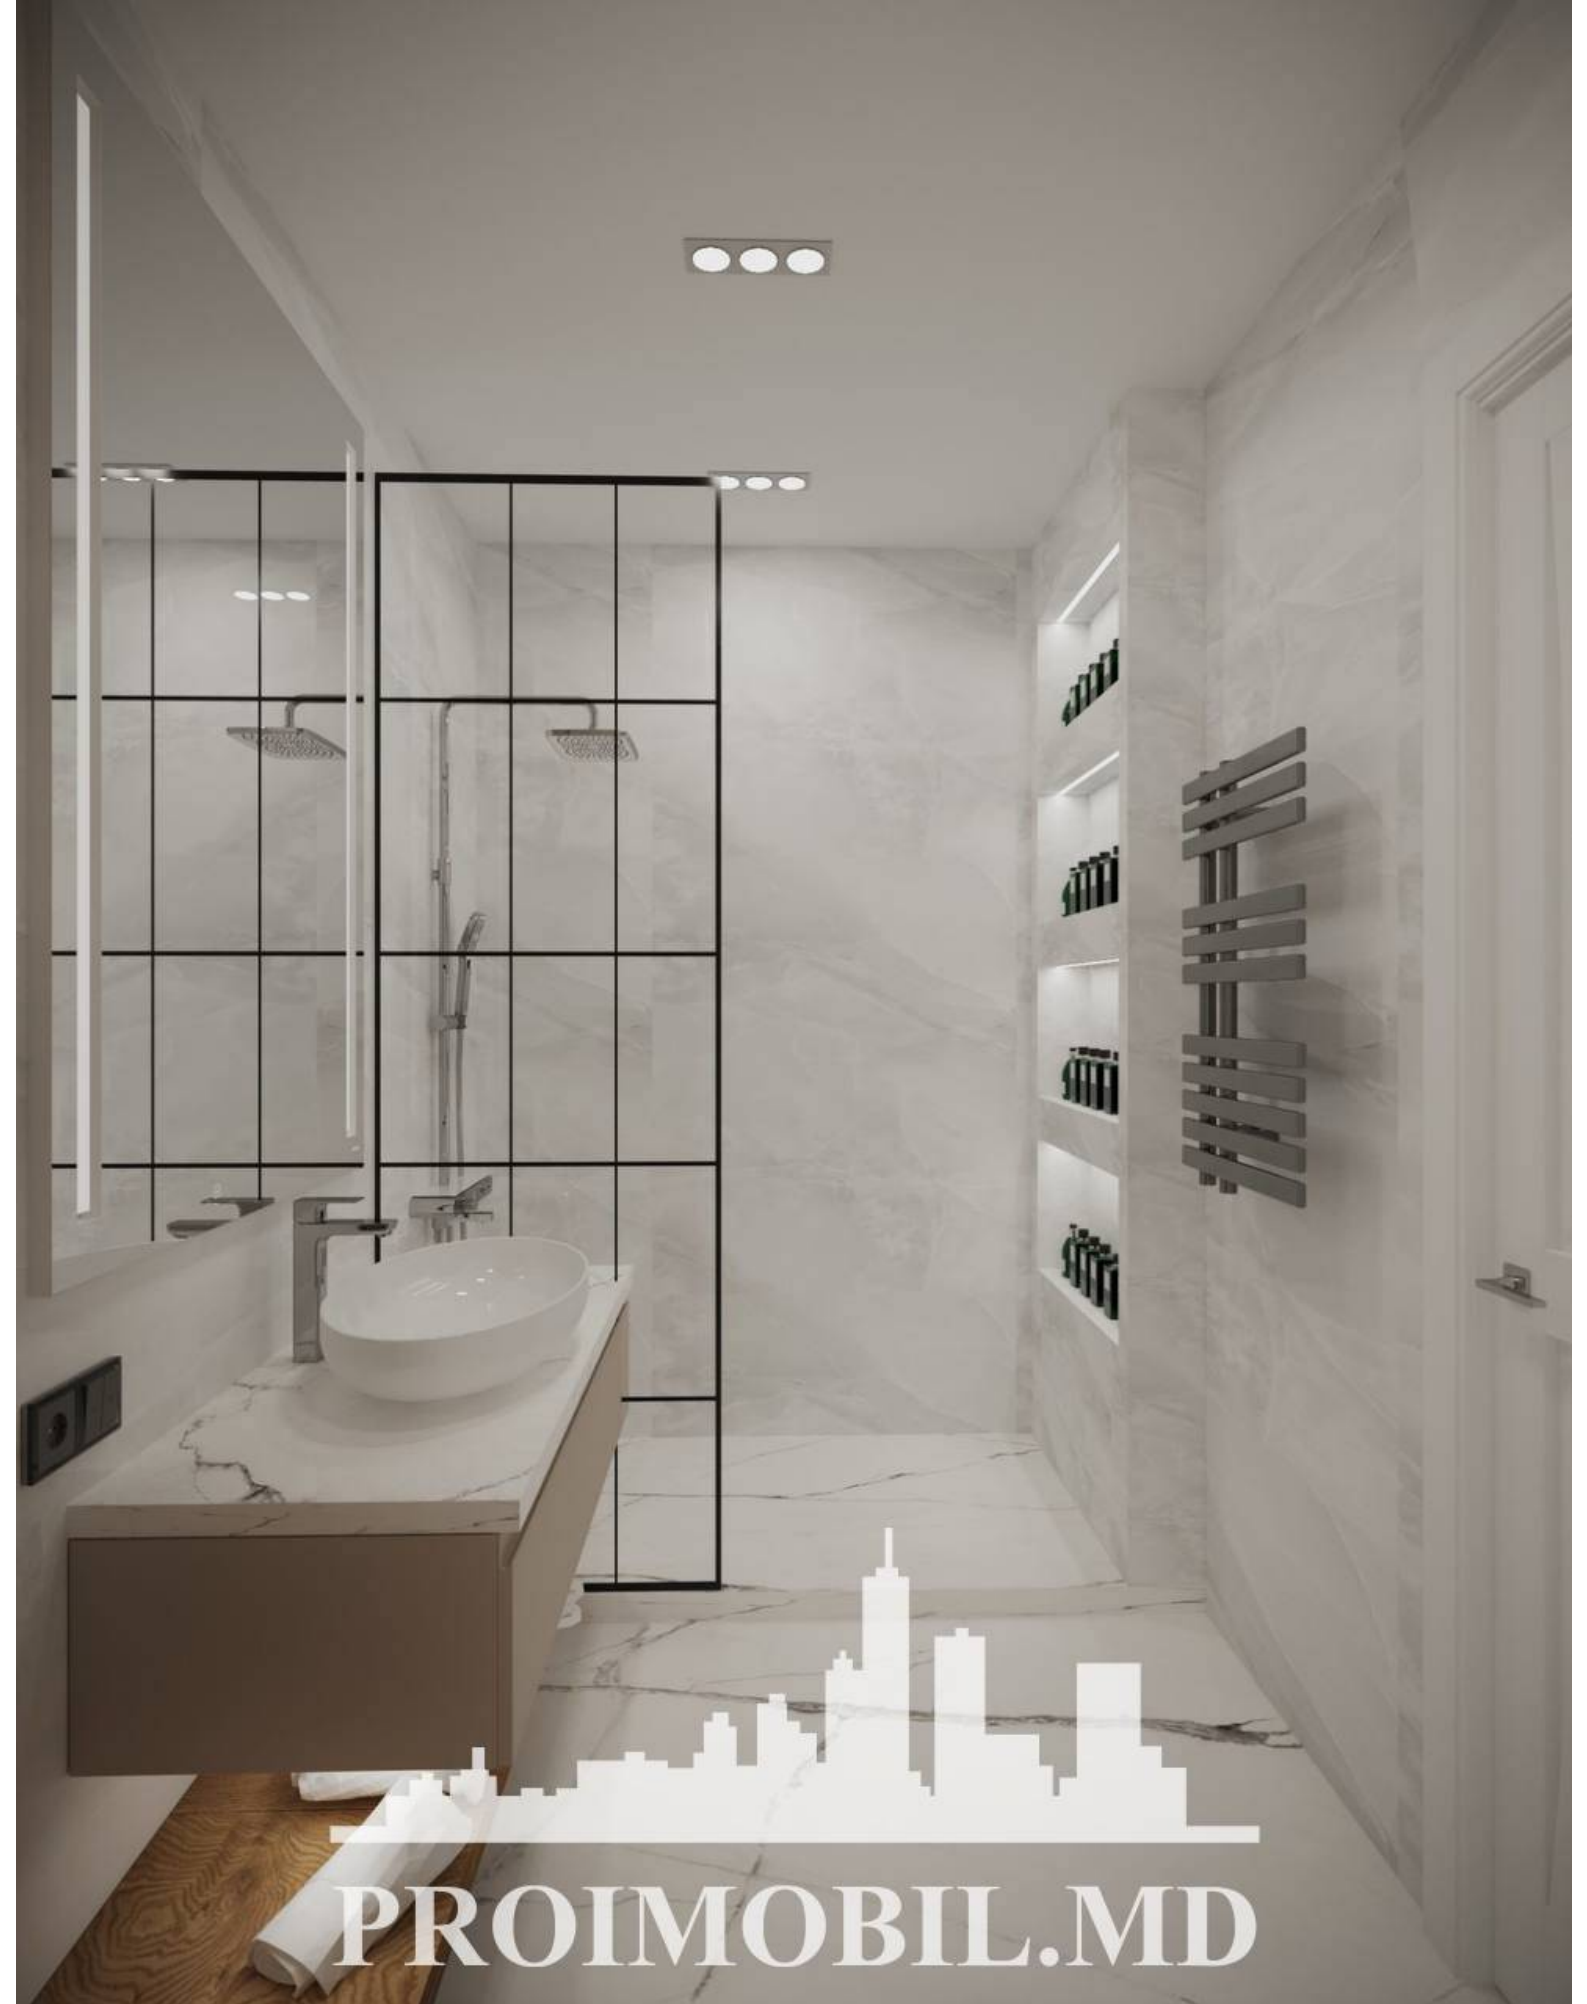

PROIMOBIL.MD