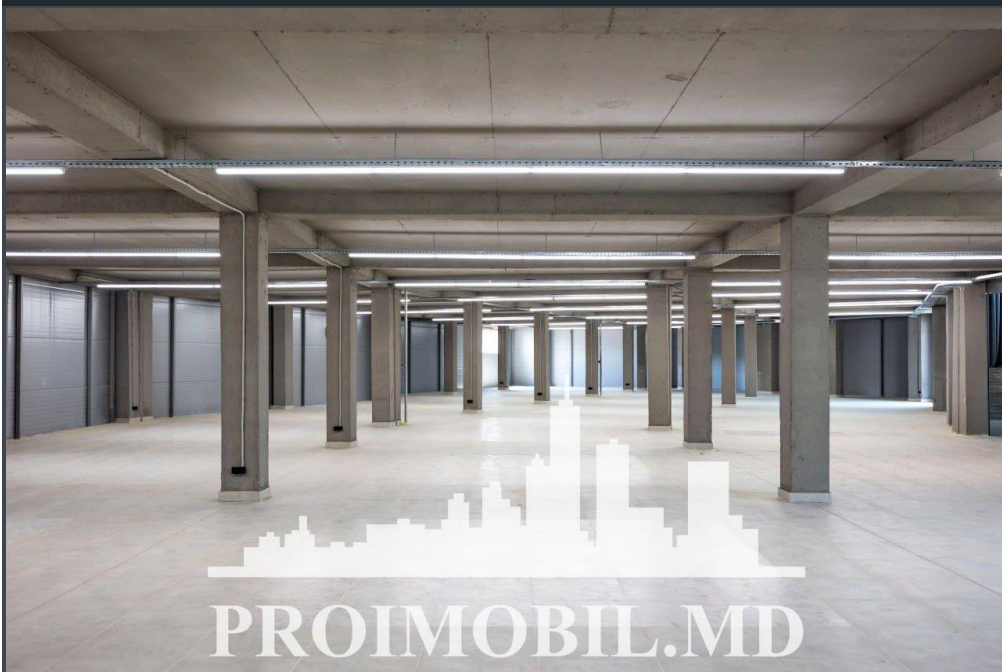

Chișinău, Buiucani - 7500€

Suprafața totală - 1000 m²

Tip ofertă - Chirie

Camere - 1

Starea - Reparație euro

Grup sanitar - 1

Tip construcție - Nouă

Tip - Frumusețe

Etaj - 2

Se oferă spre chirie spațiu comercial amplasat în **sect. Buiucani, str. Tudor Vladimirescu**. Suprafața totală de **1000 mp**.
Compartimentat în: open space, lift marfar, ascensor, bloc sanitar.
Perfect pentru: showroom, cosmetologie, clinică, salon de frumusețe, birou notarial și multe altele.

* tavane inalte

* parcare mare

* Toate comunicațiile

* Reparație euro

* Geamuri panoramice

* Prima linie

*Intrare separată

Zonă de parc cu infrastructură dezvoltată cu flux intens de pietoni.

În apropiere: parc, grădinițe, magazine, centre medicale, restaurante, școală, farmacii, bănci, frizerii, oficii, blocuri locative, etc.! (M.C.)

Pentru prezentare și alte detalii vizitați www.proimobil.md sau ne contactați!

- Încălzire autonomă
- Instalații sanitare
- Mobilat
- Lift
- Acces la pistă
- Loc de parcare
- Geamuri
- Gata pentru intrare
- Supermarket