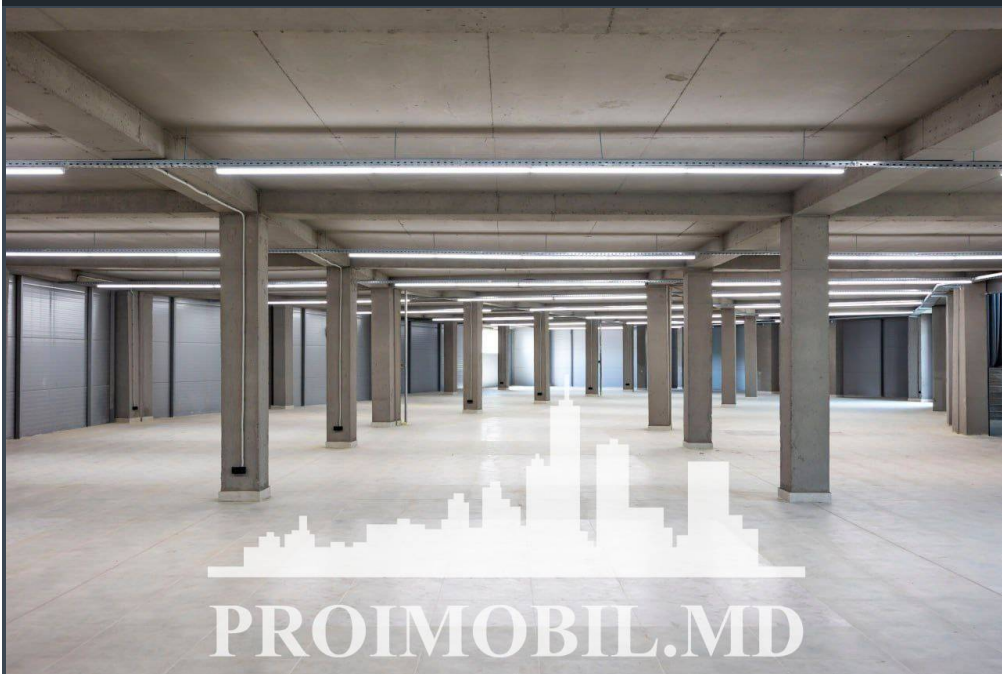

Chișinău, Buiucani - 7500€

Suprafața totală - 1000 m²

Tip ofertă - Chirie

Camere - 1

Starea - Reparație euro

Grup sanitar - 1

Tip construcție - Nouă

Tip - Frumusețe

Etaj - 2

Se oferă spre chirie spațiu comercial amplasat în **sect. Buiucani, str. Tudor Vladimirescu**. Suprafața totală de **1000 mp**.
Compartimentat în: open space, lift marfar, ascensor, bloc sanitar.
Perfect pentru: showroom, cosmetologie, clinică, salon de frumusețe, birou notarial și multe altele.

* tavane inalte

* parcare mare

* Toate comunicațiile

* Reparație euro

* Geamuri panoramice

* Prima linie

*Intrare separată

Zonă de parc cu infrastructură dezvoltată cu flux intens de pietoni.

În apropiere: parc, grădinițe, magazine, centre medicale, restaurante, școală, farmacii, bănci, frizerii, oficii, blocuri locative, etc.! (M.C.)

Pentru prezentare și alte detalii vizitați www.proimobil.md sau ne contactați!

- Încălzire autonomă
- Instalații sanitare
- Mobilat
- Lift
- Acces la pistă
- Loc de parcare
- Geamuri
- Gata pentru intrare
- Supermarket