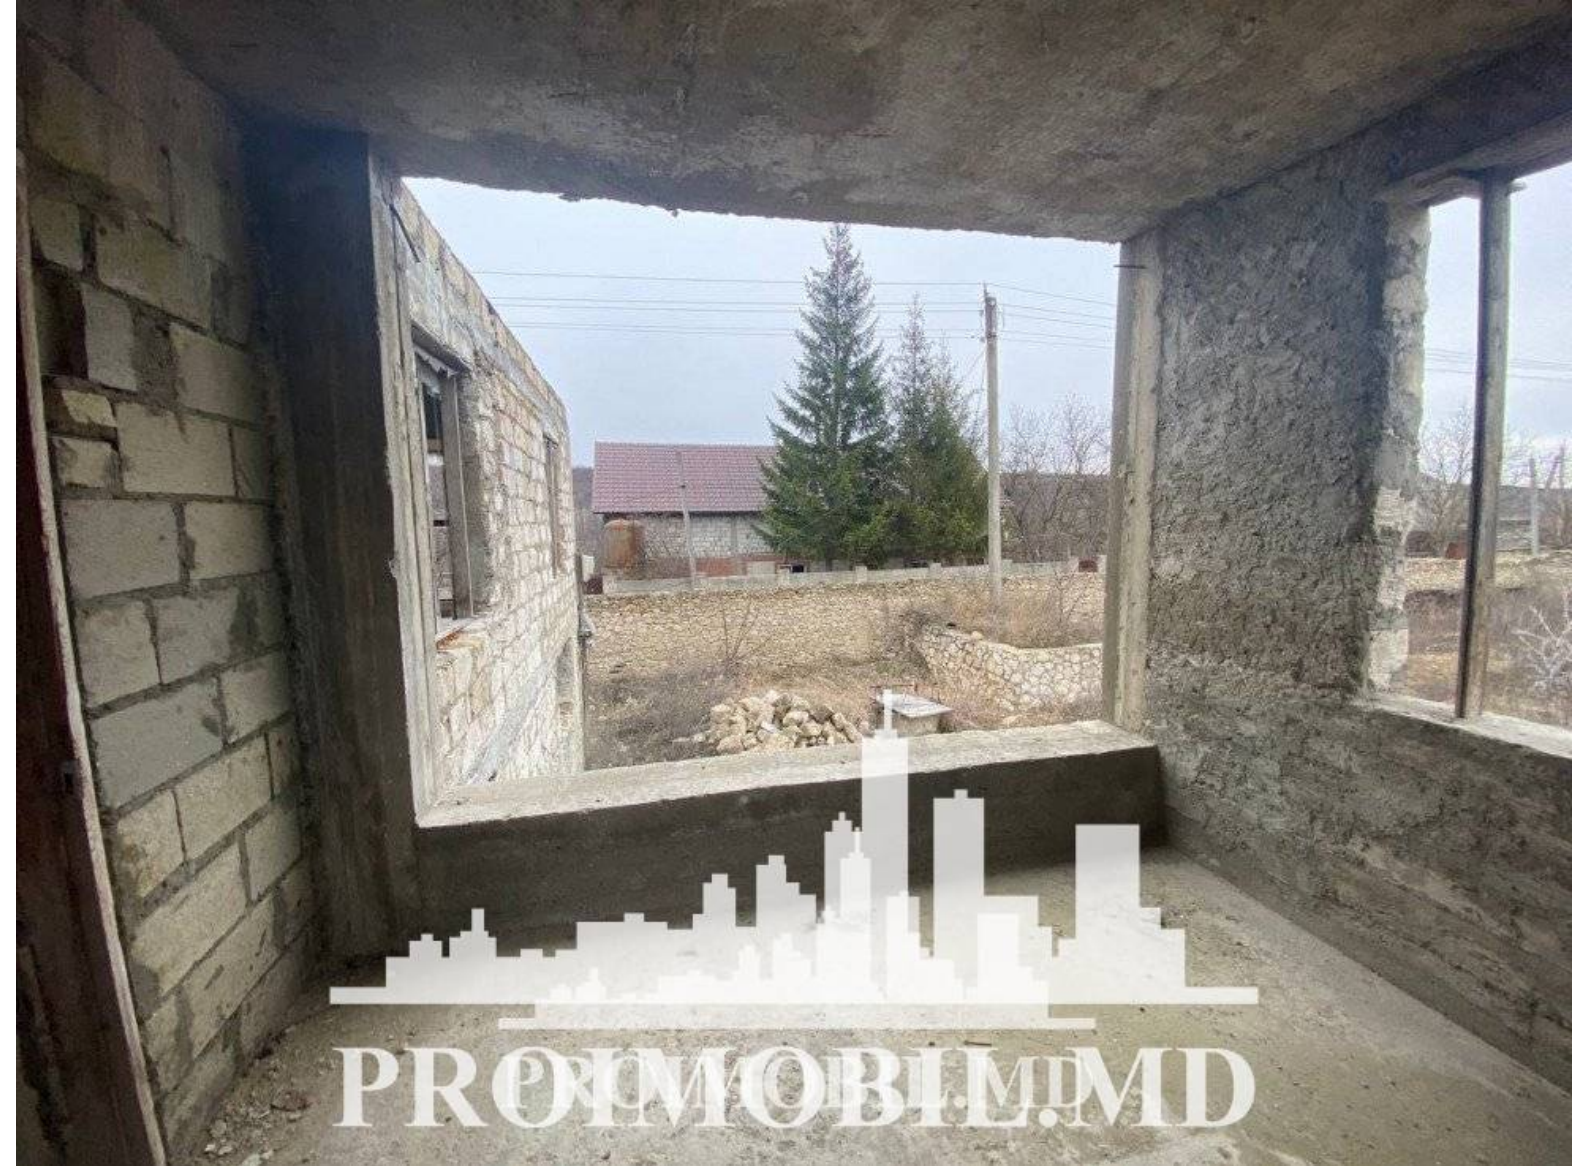

PROIMOBILI.MD