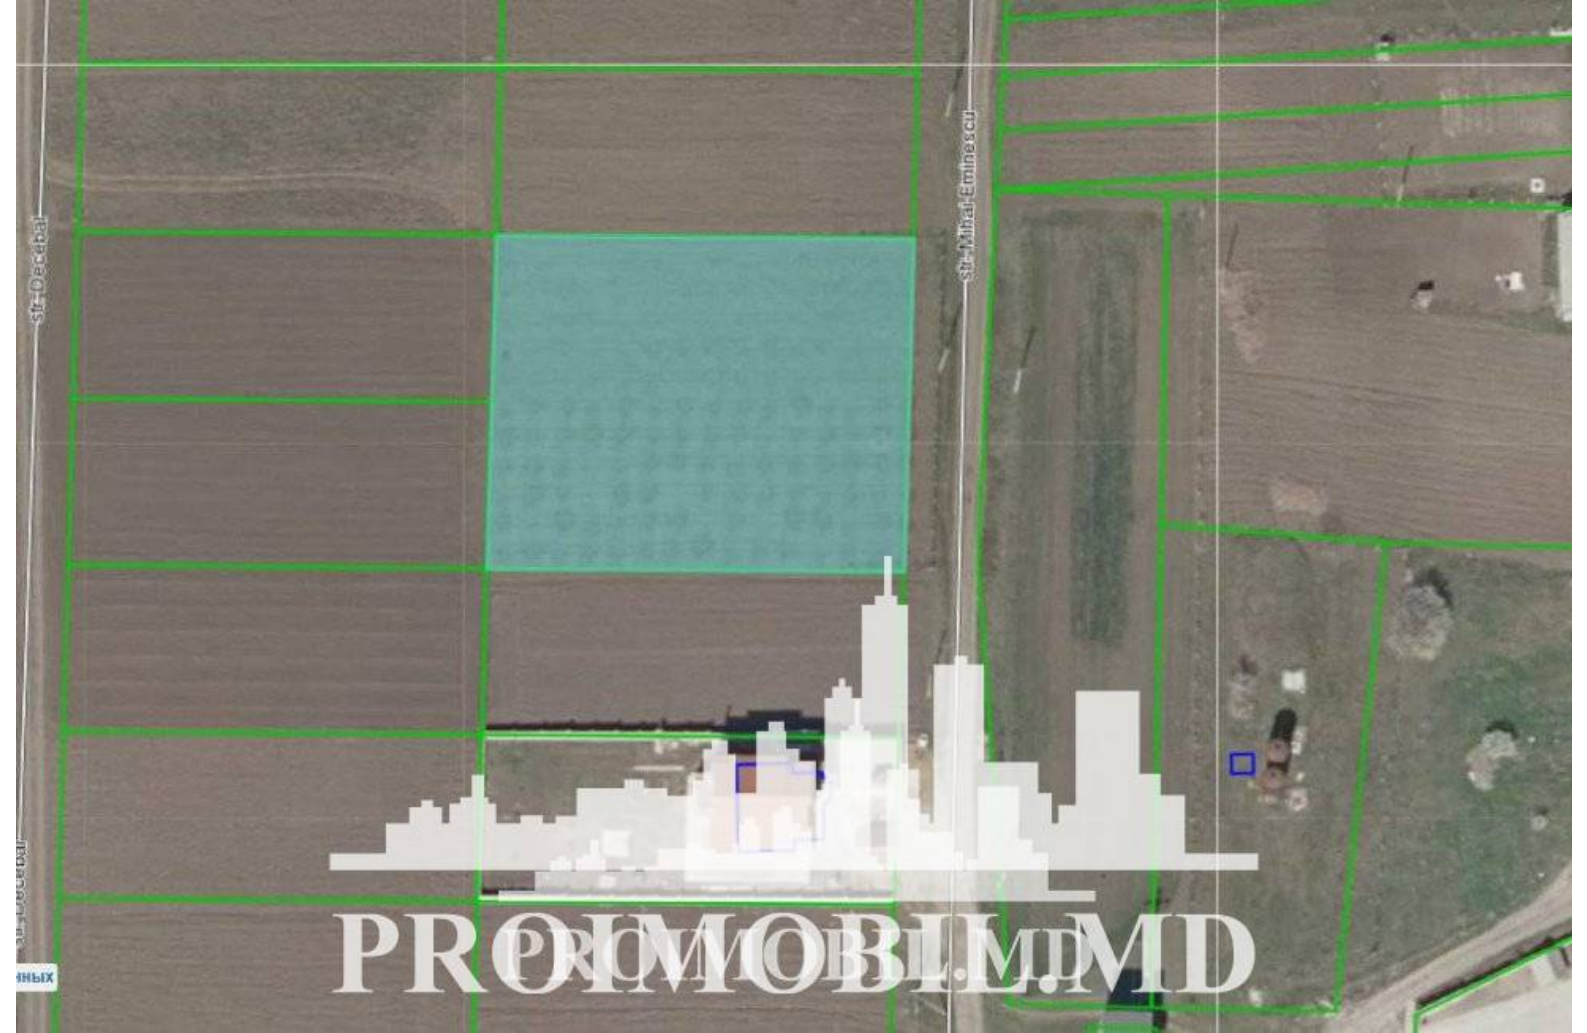

Suburbie, Straseni - 26000€

Suprafața totală - 20 ar
Tip - Pentru construcții

Spre vânzare se oferă teren pentru construcție, situat în **Strășeni, sat. Negrești**. Suprafața totală de **20 ari**. Perfect pentru construcția unei case, vile, duplex, etc.!

- * Acces facil la transportul public
- * Toate comunicațiile conectate
- * Zonă ecologică (d.r.)

- Conducte de gaz
- Canalizare
- Energie electrică
- Apă
- Situat în localitate

Pentru prezentare și alte detalii vizitați www.proimobil.md sau ne contactați!