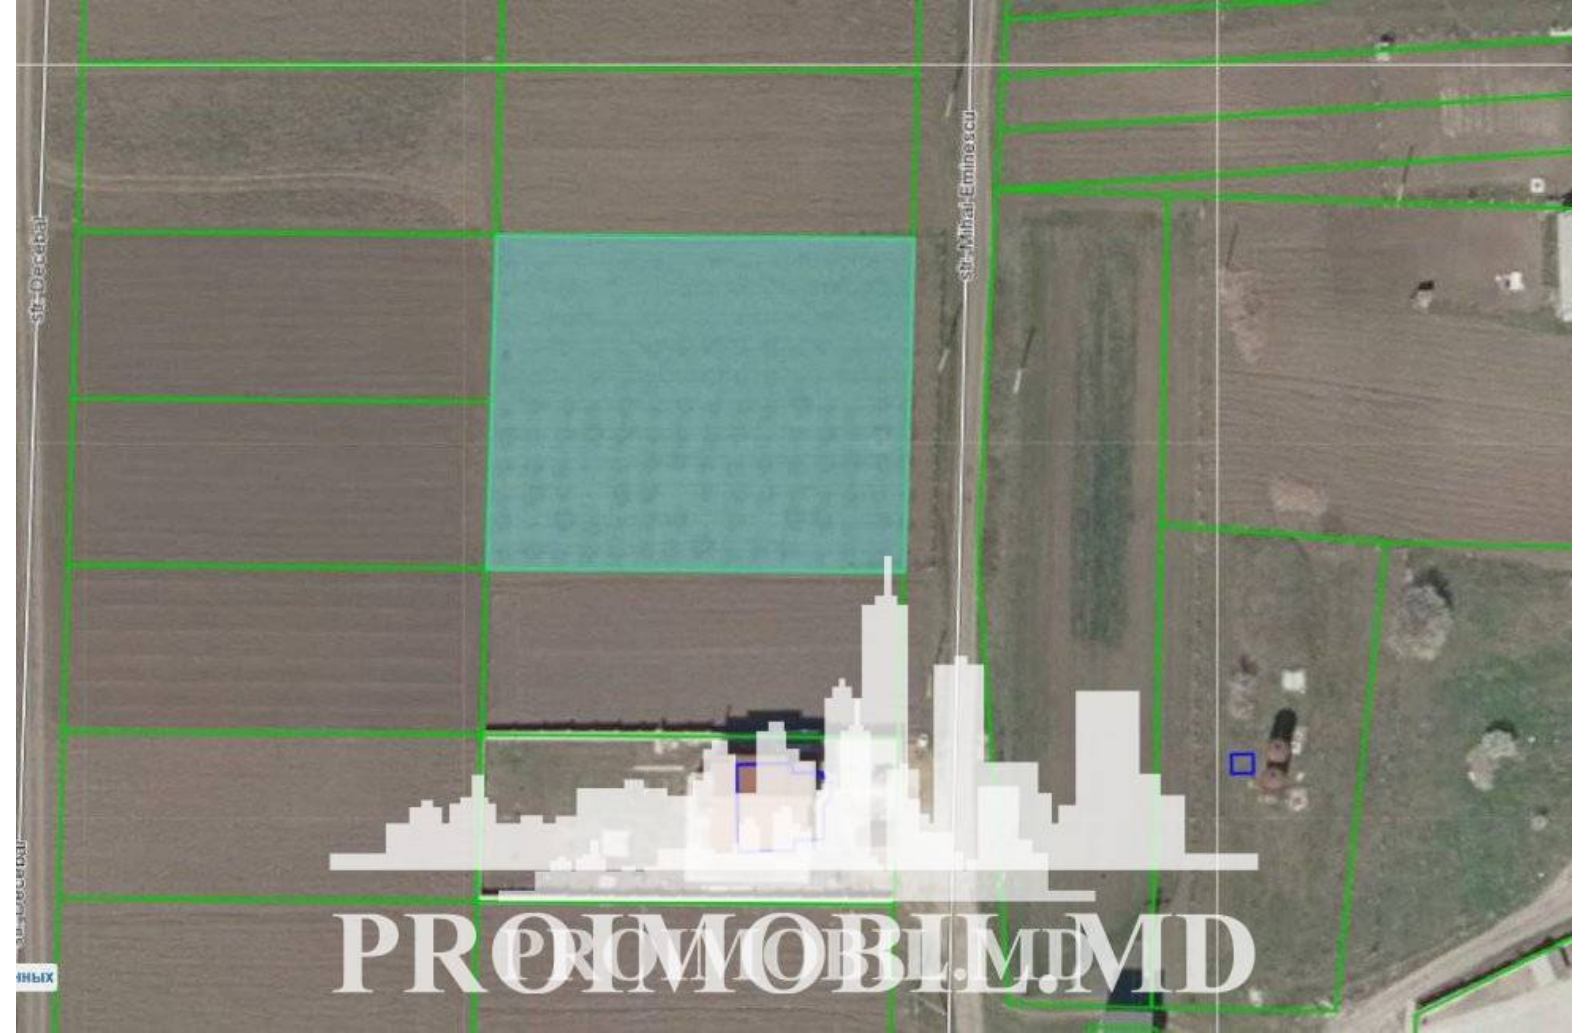

PRIMOBLE.MD